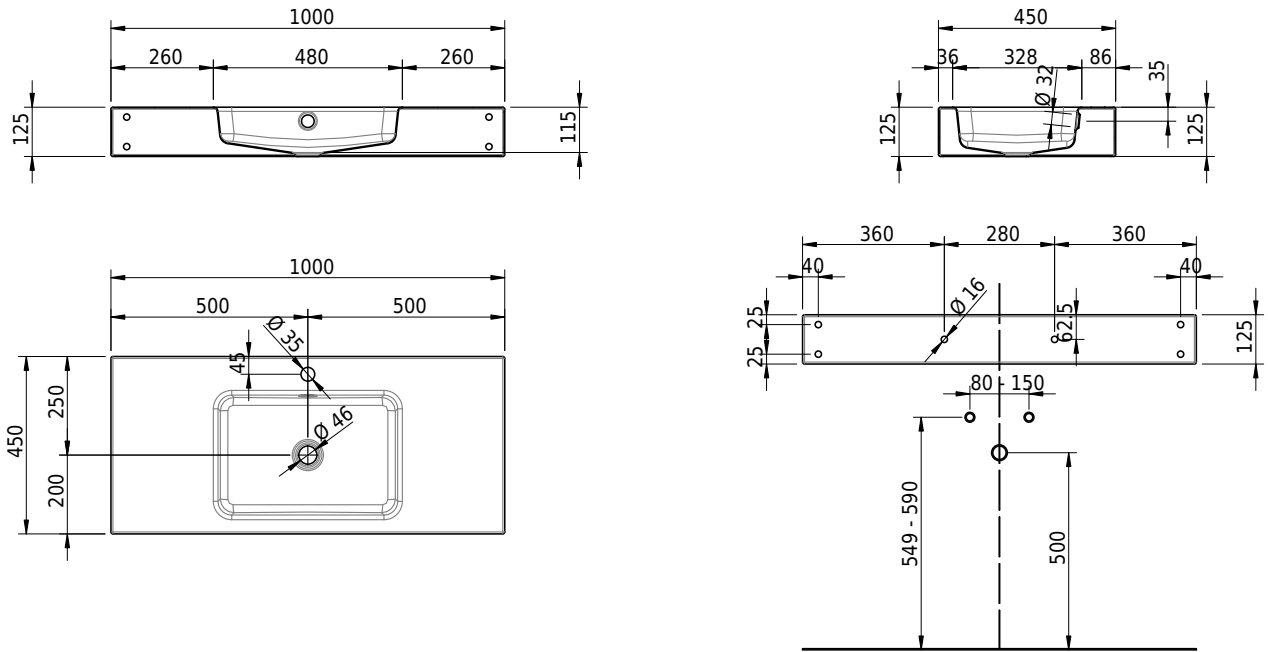

Massskizze

Schmidlin MERO Wandbecken

100 x 45 x 12.5 cm

mit Überlauf, inkl. Befestigungzubehör, inkl. Überlaufgarnitur verchromt

Artikel-Nr.: 2372-0002 SGVSB-Nr.: 217767.241

Optionen

- Farbklasse: I,II,III,IV,V [FA0_ _]
- Ohne Überlaufloch [UL0]
- GLASUR PLUS [OV01]
- Löcher für 3-Loch Armatur [WT_ALS01]
- Lochbohrung für Schmidlin Seifenspender [SSP02]
- Runde Lochbohrung nach Mass [WT_ALS02]
- Schmidlin Kosmetiktuchspender [KTS_ _]
- Spezialanfertigung
- Lochbohrung für Steckdose [STP_ _]