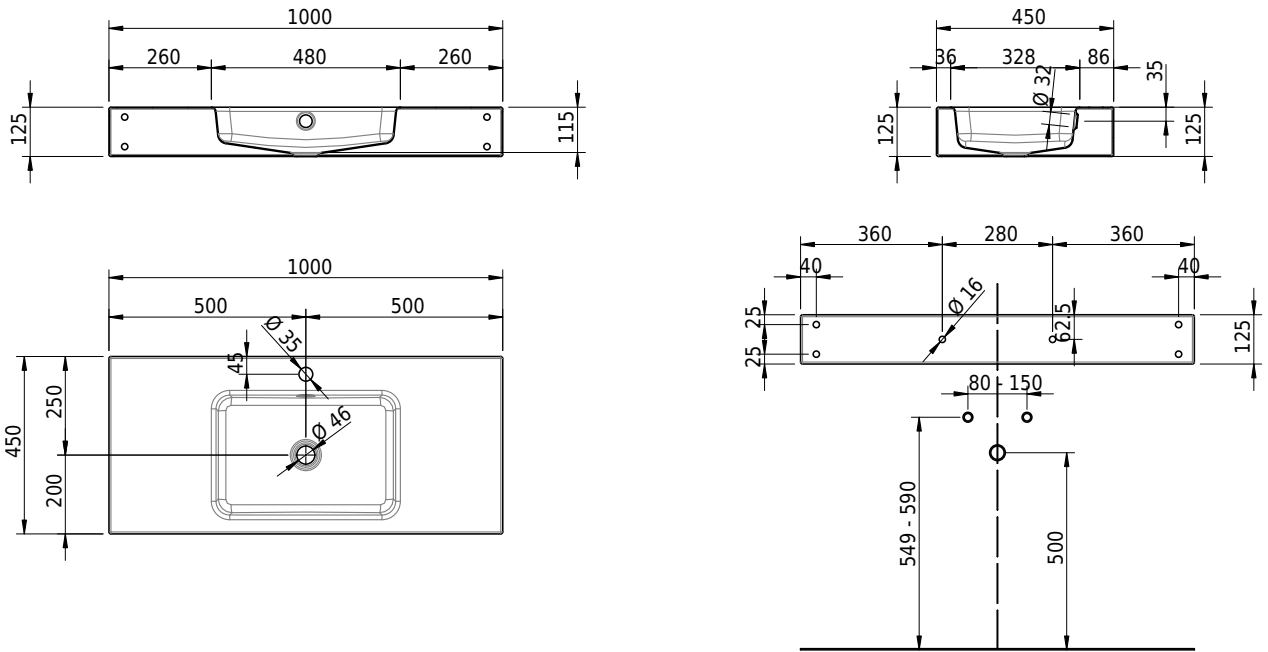

Massskizze

Schmidlin MERO Wandbecken

100 x 45 x 12.5 cm

mit Überlauf, inkl. Befestigungzubehör, inkl. Überlaufgarnitur verchromt

Artikel-Nr.: 2372-0002 SGVSB-Nr.: 217767.241

Optionen

- Farbklasse: I,II,III,IV,V [FA0_ _]
- Ohne Überlaufloch [UL0]
- GLASUR PLUS [OV01]
- Löcher für 3-Loch Armatur [WT_ALS01]
- Lochbohrung für Schmidlin Seifenspender [SSP02]
- Runde Lochbohrung nach Mass [WT_ALS02]
- Schmidlin Kosmetiktuchspender [KTS_ _]
- Spezialanfertigung
- Lochbohrung für Steckdose [STP_ _]