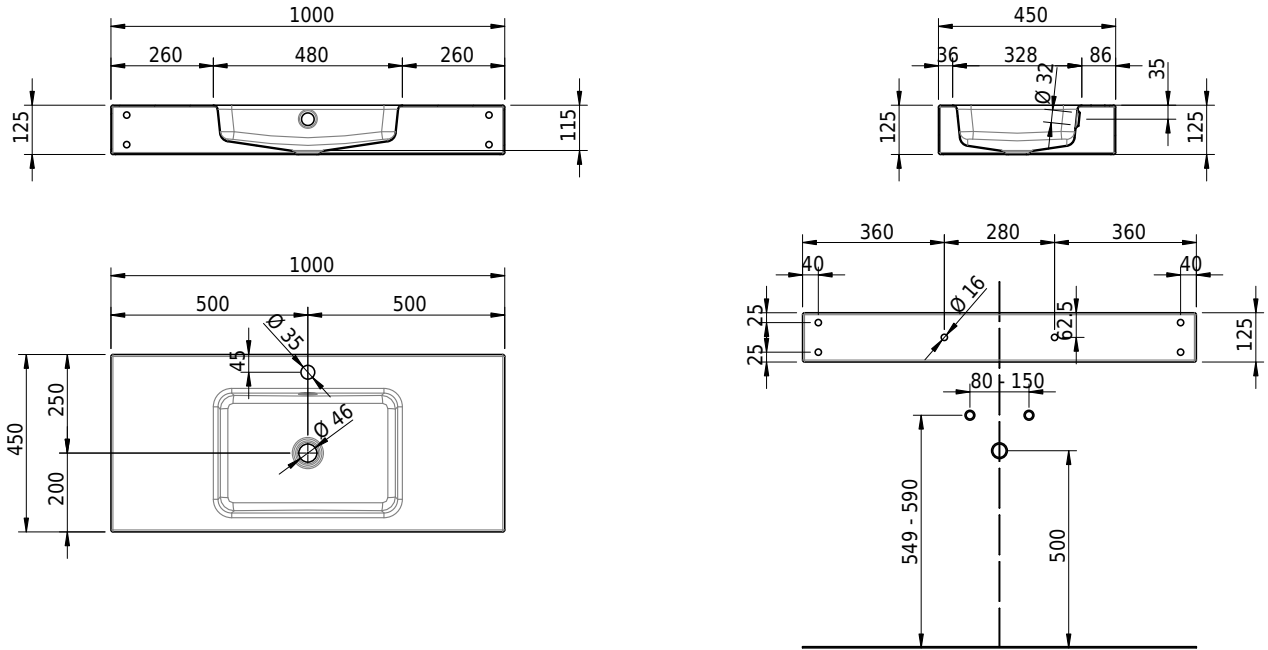

Massskizze

Schmidlin MERO Wandbecken

100 x 45 x 12.5 cm

mit Überlauf, inkl. Befestigungzubehör, inkl. Überlaufgarnitur verchromt

Artikel-Nr.: 2372-0002 SGVSB-Nr.: 217767.241

Optionen

- Farbklasse: I,II,III,IV,V [FA0_ _]
- Ohne Überlaufloch [UL0]
- GLASUR PLUS [OV01]
- Löcher für 3-Loch Armatur [WT_ALS01]
- Lochbohrung für Schmidlin Seifenspender [SSP02]
- Runde Lochbohrung nach Mass [WT_ALS02]
- Schmidlin Kosmetiktuchspender [KTS_ _]
- Spezialanfertigung
- Lochbohrung für Steckdose [STP_ _]