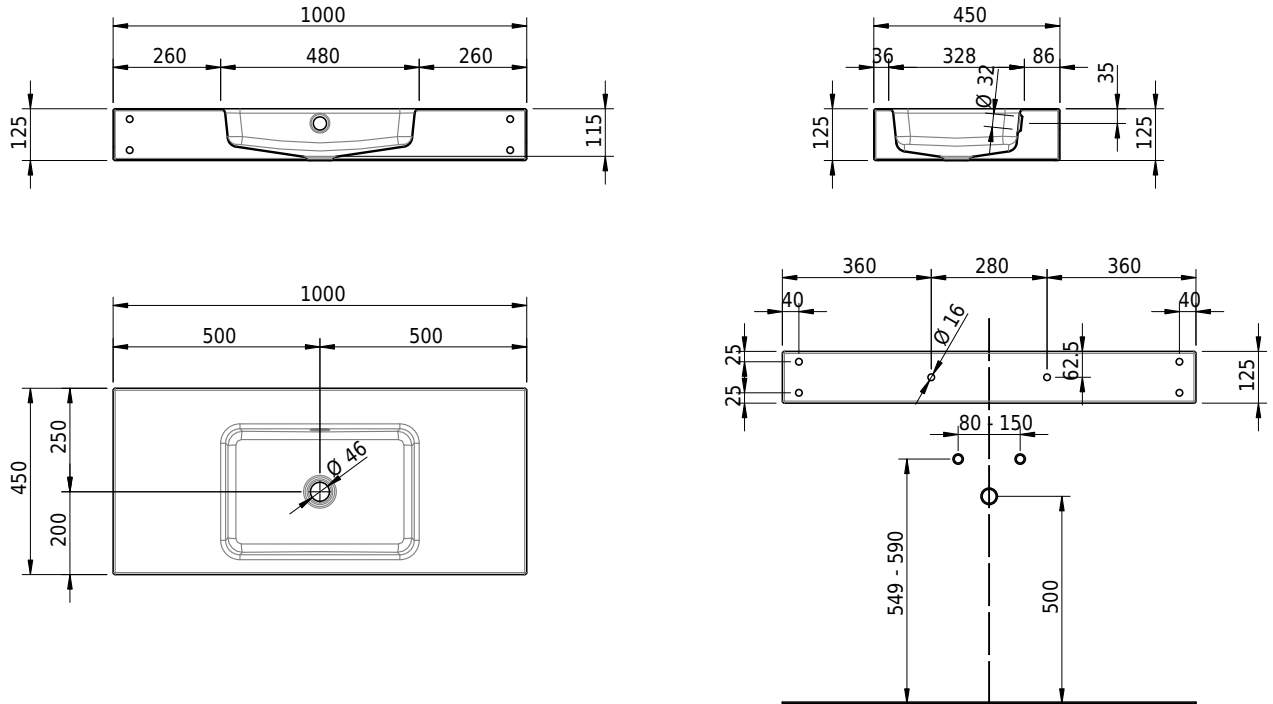

# Schmidlin MERO Wandbecken

100 x 45 x 12.5 cm

mit Überlauf, inkl. Befestigungzubehör, inkl. Überlaufgarnitur verchromt<br/>

Artikel-Nr.: 2372-0001    SGVSB-Nr.: 217767.242