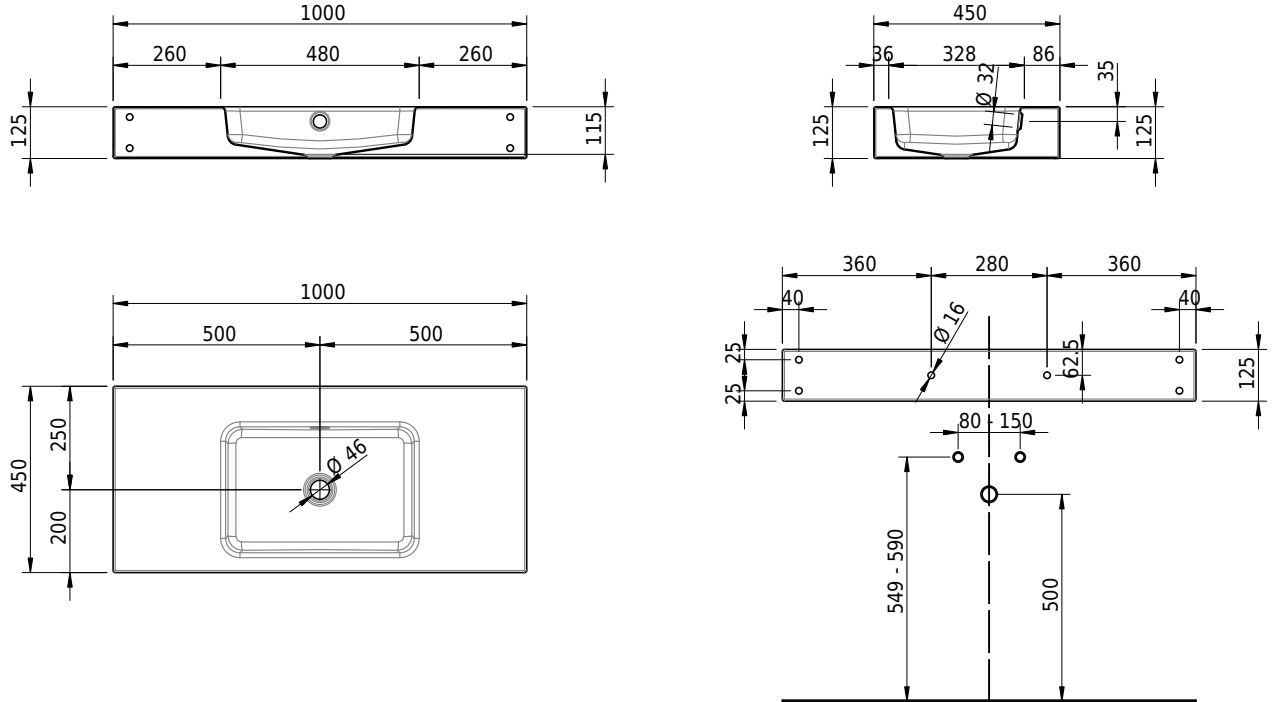

Massskizze

Schmidlin MERO Wandbecken

100 x 45 x 12.5 cm

mit Überlauf, inkl. Befestigungzubehör, inkl. Überlaufgarnitur verchromt

Artikel-Nr.: 2372-0001 SGVSB-Nr.: 217767.242

Optionen

- Farbklasse: I,II,III,IV,V [FA0_ _ _]
- Ohne Überlaufloch [UL0]
- GLASUR PLUS [OV01]
- Löcher für 3-Loch Armatur [WT_ALS01]
- Lochbohrung für Schmidlin Seifenspender [SSP02]
- Runde Lochbohrung nach Mass [WT_ALS02]
- Schmidlin Kosmetiktuchspender [KTS_ _]
- Spezialanfertigung
- Lochbohrung für Steckdose [STP_ _]