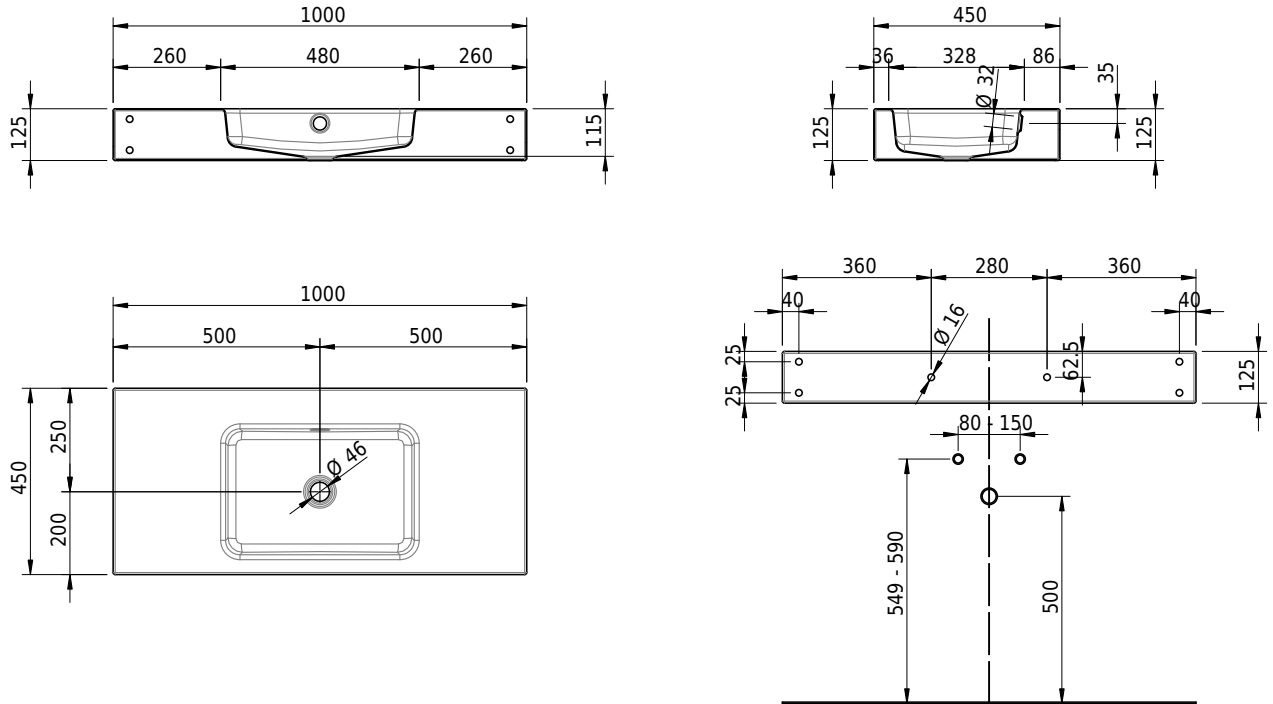

Massskizze

Schmidlin MERO Wandbecken

100 x 45 x 12.5 cm

mit Überlauf, inkl. Befestigungzubehör, inkl. Überlaufgarnitur verchromt

Artikel-Nr.: 2372-0001 SGVSB-Nr.: 217767.242

Optionen

- Farbklasse: I,II,III,IV,V [FA0_ _]
- Ohne Überlaufloch [UL0]
- GLASUR PLUS [OV01]
- Löcher für 3-Loch Armatur [WT_ALS01]
- Lochbohrung für Schmidlin Seifenspender [SSP02]
- Runde Lochbohrung nach Mass [WT_ALS02]
- Schmidlin Kosmetiktuchspender [KTS_ _]
- Spezialanfertigung
- Lochbohrung für Steckdose [STP_ _]