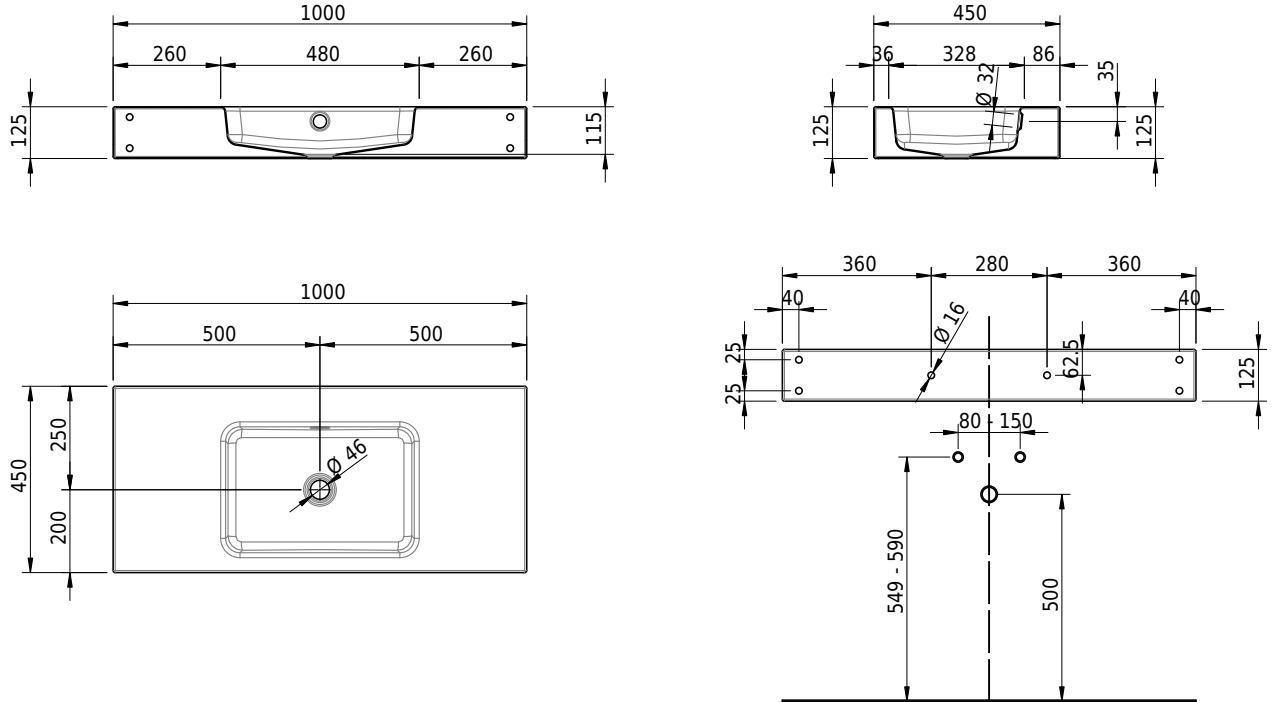

# Schmidlin MERO Wandbecken

100 x 45 x 12.5 cm

mit Überlauf, inkl. Befestigungzubehör, inkl. Überlaufgarnitur verchromt<br/>

Artikel-Nr.: 2372-0001    SGVSB-Nr.: 217767.242