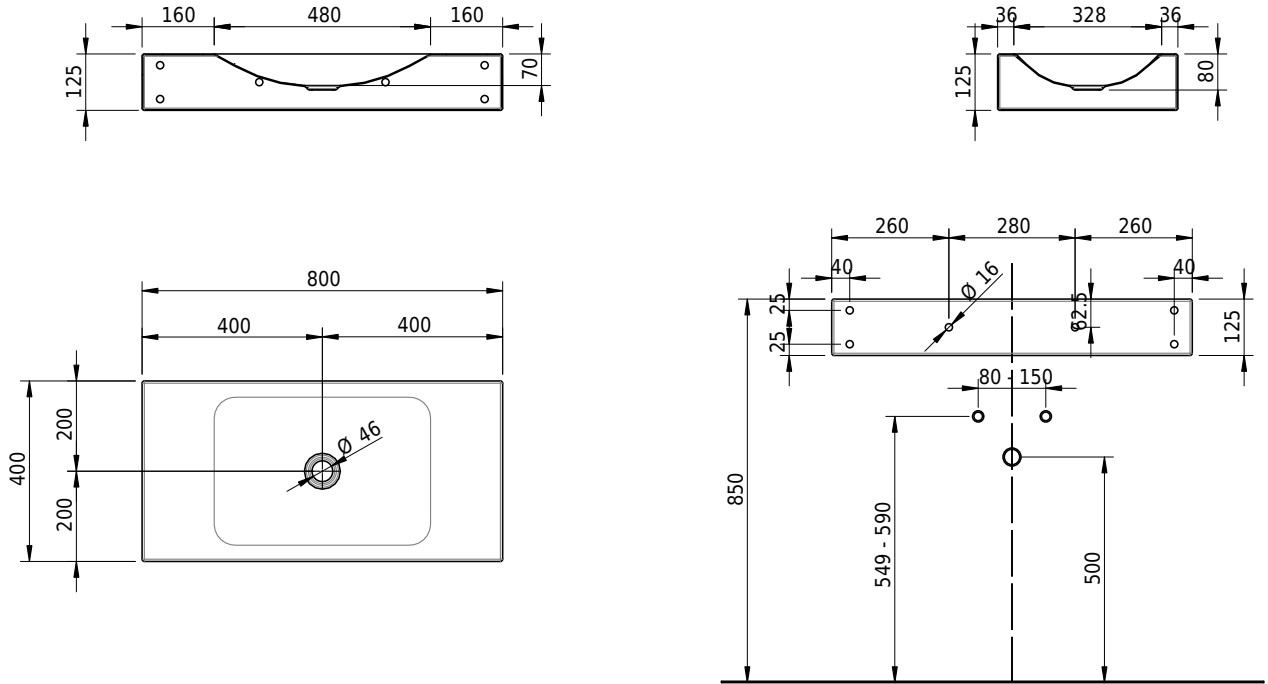

Massskizze

Schmidlin LOTUS Wandbecken

80 x 40 x 12.5 cm

ohne Überlauf, inkl. Befestigungzubehör

Artikel-Nr.: 2370-0001   SGVSB-Nr.: 217739.242

Optionen

- Farbklasse: I,II,III,IV,V [FA0_ _]
- GLASUR PLUS [OV01]
- Schmidlin Kosmetiktuchspender [KTS_ _]
- Spezialanfertigung

Zubehör

- Schmidlin Seifenspender
- Verstärkungsflansch für Armaturenmontage

Ab- und Überlaufgarnituren

- Schaftventil 1¼, inkl. Deckel verchromt, nicht verschliessbar
- Schmidlin Schaftventil 1 1/4", inkl. Deckel alpinweiss matt, emailliert, nicht verschliessbar
- Schmidlin Schaftventil 1 1/4", inkl. Deckel emailliert, nicht verschliessbar
- Schmidlin Schaftventil 1 1/4", inkl. Deckel emailliert, übrige Farben, nicht verschliessbar