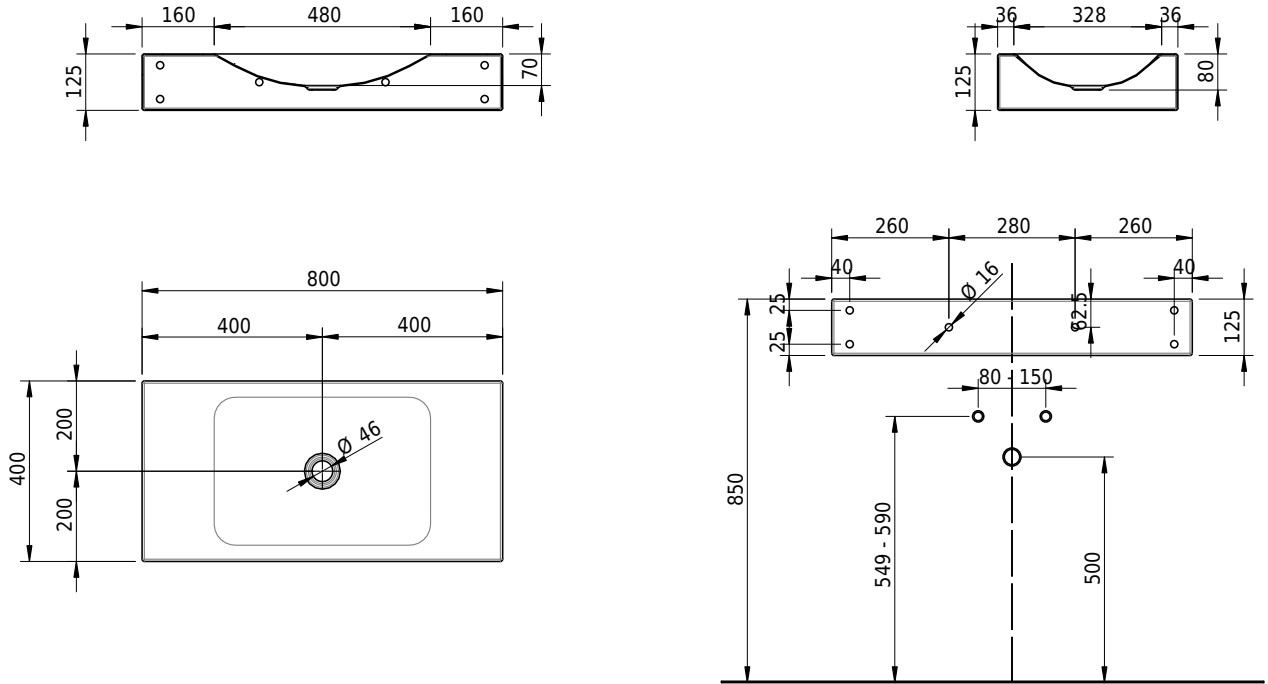

Massskizze

Schmidlin LOTUS Wandbecken

80 x 40 x 12.5 cm

ohne Überlauf, inkl. Befestigungzubehör

Artikel-Nr.: 2370-0001 SGVSB-Nr.: 217739.242

Optionen

- Farbklasse: I,II,III,IV,V [FA0_ _]
- GLASUR PLUS [OV01]
- Schmidlin Kosmetiktuchspender [KTS_ _]
- Spezialanfertigung

Zubehör

- Schmidlin Seifenspender
- Verstärkungsflansch für Armaturenmontage

Ab- und Überlaufgarnituren

- Schaftventil 1¼, inkl. Deckel verchromt, nicht verschliessbar
- Schmidlin Schaftventil 1 1/4", inkl. Deckel alpinweiss matt, emailliert, nicht verschliessbar
- Schmidlin Schaftventil 1 1/4", inkl. Deckel emailliert, nicht verschliessbar
- Schmidlin Schaftventil 1 1/4", inkl. Deckel emailliert, übrige Farben, nicht verschliessbar