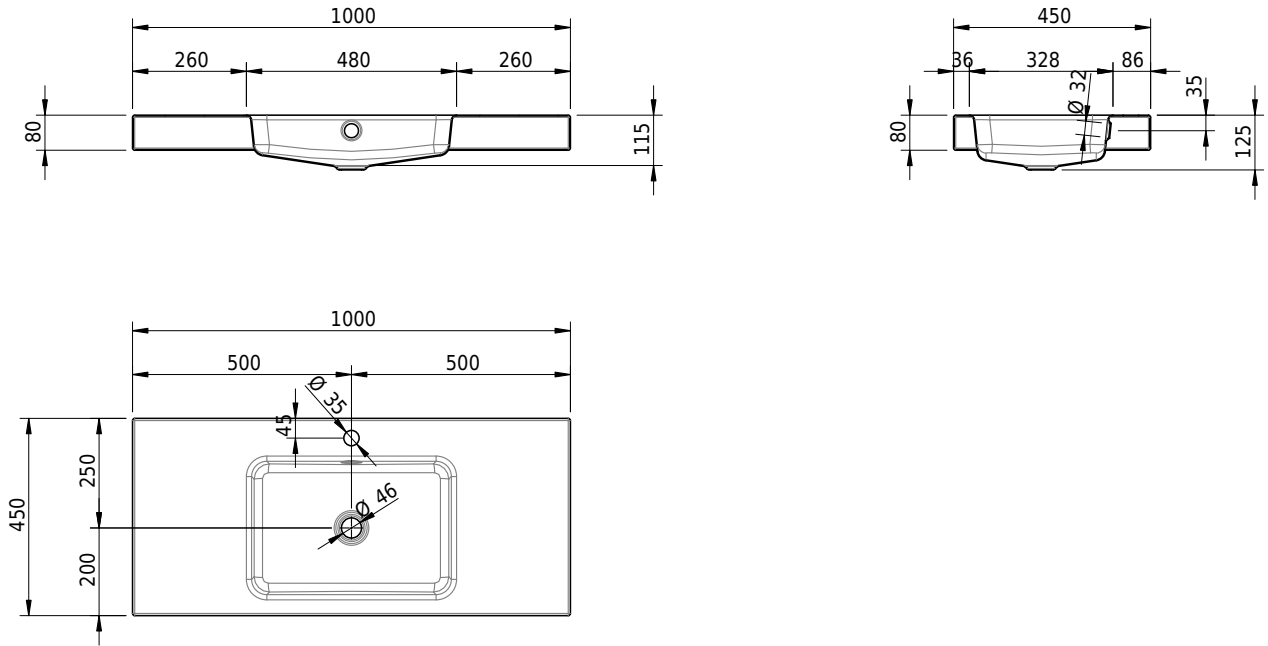

Massskizze

Schmidlin MERO Aufsatzbecken

100 x 45 x 8 cm

mit Überlauf, inkl. Befestigungszubehör, inkl. Überlaufgarnitur verchromt

Artikel-Nr.: 2369-0002 SGVSB-Nr.: 217759.241

Optionen

- Farbklasse: I,II,III,IV,V [FA0_ _]
- Ohne Überlaufloch [UL0]
- GLASUR PLUS [OV01]
- Löcher für 3-Loch Armatur [WT_ALS01]
- Lochbohrung für Schmidlin Seifenspender [SSP02]
- Runde Lochbohrung nach Mass [WT_ALS02]
- Spezialanfertigung