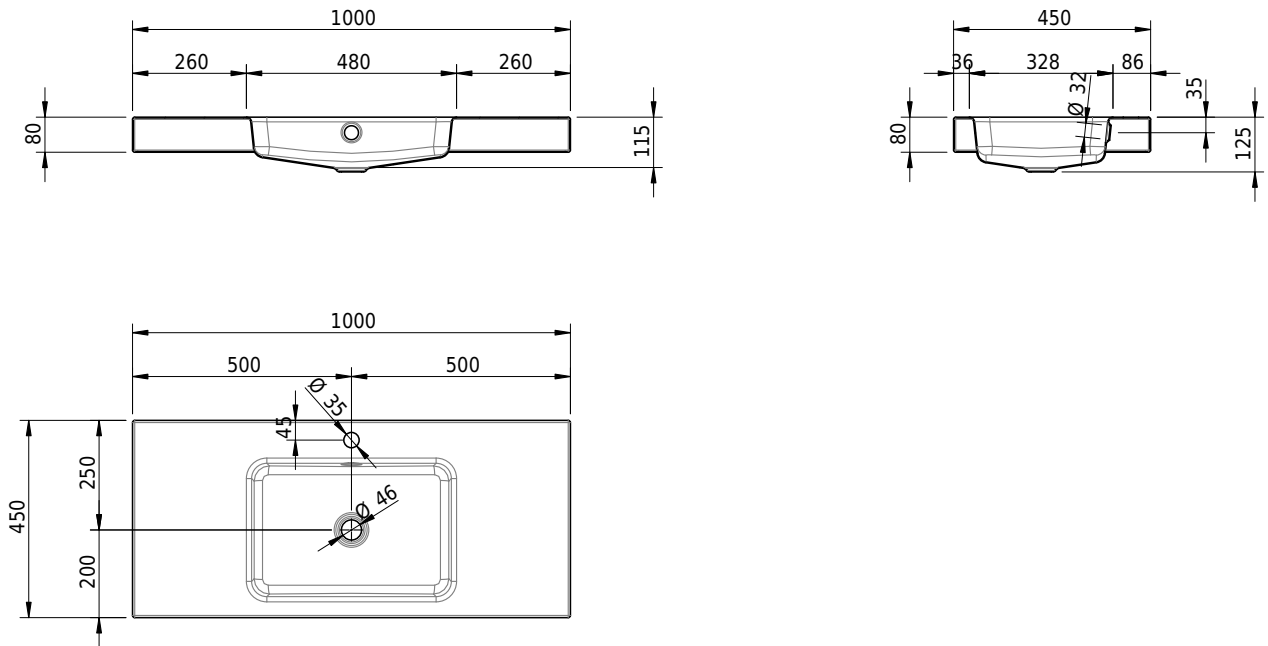

Massskizze

Schmidlin MERO Aufsatzbecken

100 x 45 x 8 cm

mit Überlauf, inkl. Befestigungszubehör, inkl. Überlaufgarnitur verchromt

Artikel-Nr.: 2369-0002 SGVSB-Nr.: 217759.241

Optionen

- Farbklasse: I,II,III,IV,V [FA0_ _]
- Ohne Überlaufloch [UL0]
- GLASUR PLUS [OV01]
- Löcher für 3-Loch Armatur [WT_ALS01]
- Lochbohrung für Schmidlin Seifenspender [SSP02]
- Runde Lochbohrung nach Mass [WT_ALS02]
- Spezialanfertigung