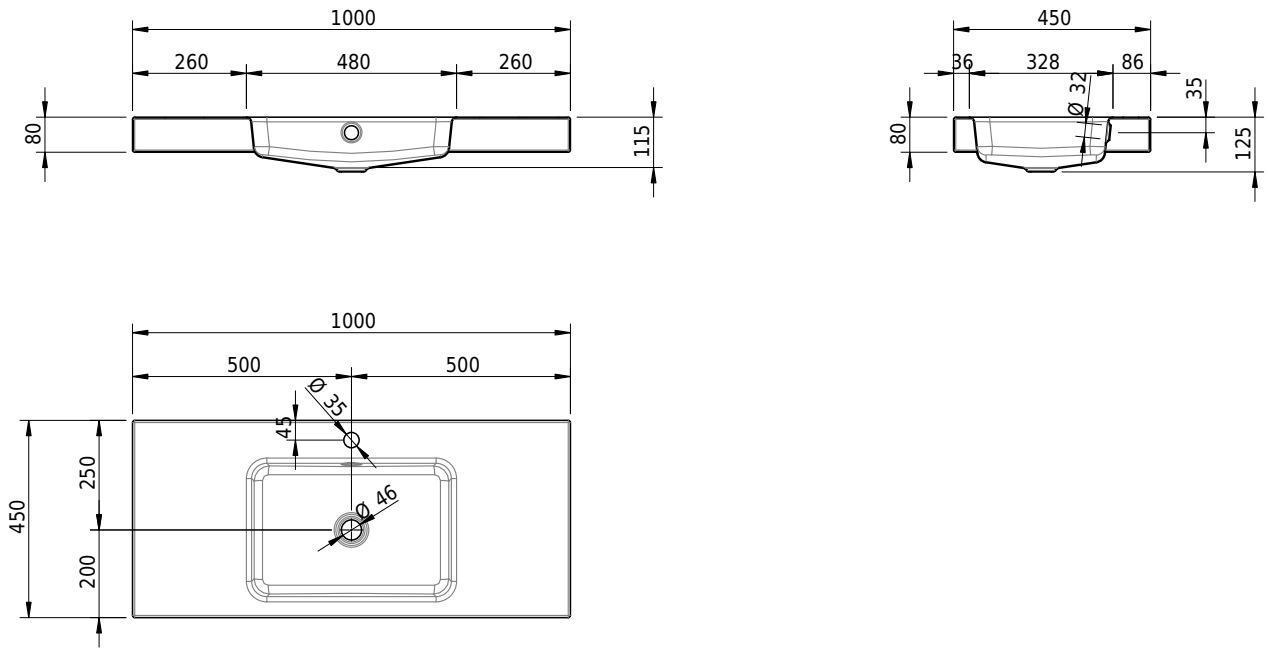

Massskizze

Schmidlin MERO Aufsatzbecken

100 x 45 x 8 cm

mit Überlauf, inkl. Befestigungszubehör, inkl. Überlaufgarnitur verchromt

Artikel-Nr.: 2369-0002 SGVSB-Nr.: 217759.241

Optionen

- Farbklasse: I,II,III,IV,V [FA0_ _]
- Ohne Überlaufloch [UL0]
- GLASUR PLUS [OV01]
- Löcher für 3-Loch Armatur [WT_ALS01]
- Lochbohrung für Schmidlin Seifenspender [SSP02]
- Runde Lochbohrung nach Mass [WT_ALS02]
- Spezialanfertigung