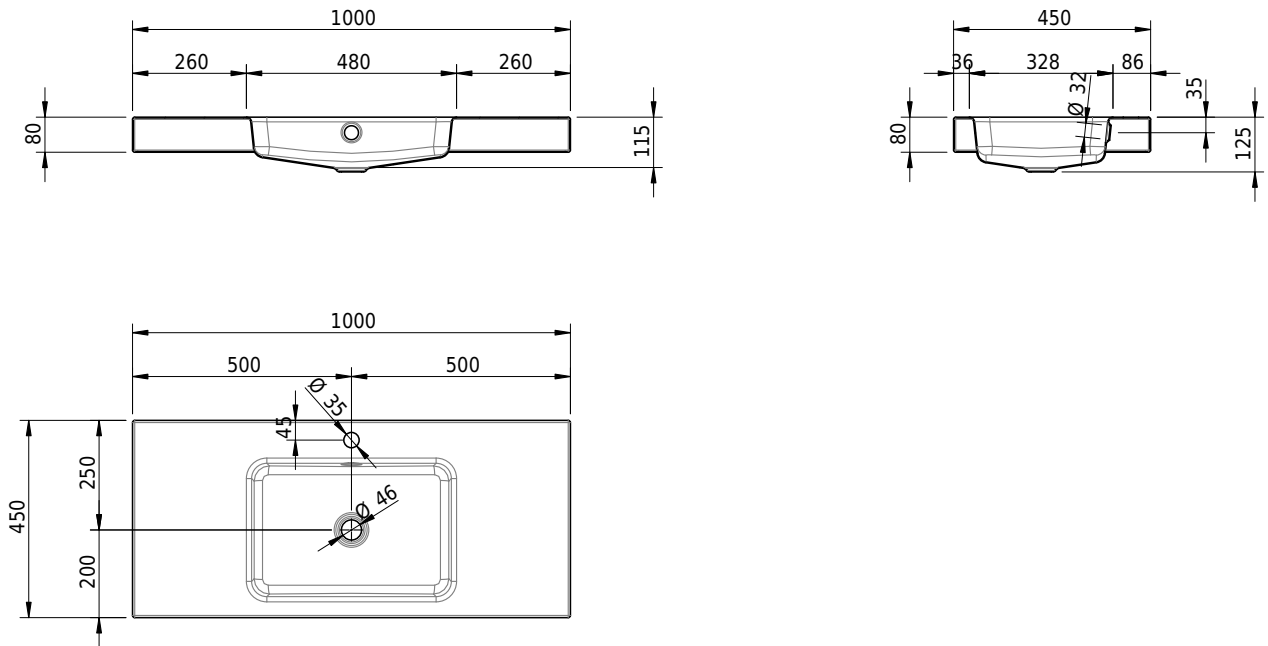

Massskizze

Schmidlin MERO Aufsatzbecken

100 x 45 x 8 cm

mit Überlauf, inkl. Befestigungszubehör, inkl. Überlaufgarnitur verchromt

Artikel-Nr.: 2369-0002   SGVSB-Nr.: 217759.241

Optionen

- Farbklasse: I,II,III,IV,V [FA0_ _]
- Ohne Überlaufloch [UL0]
- GLASUR PLUS [OV01]
- Löcher für 3-Loch Armatur [WT_ALS01]
- Lochbohrung für Schmidlin Seifenspender [SSP02]
- Runde Lochbohrung nach Mass [WT_ALS02]
- Spezialanfertigung

Zubehör

- Schmidlin Seifenspender
- Verstärkungsflansch für Armaturenmontage

Ab- und Überlaufgarnituren

- Schmidlin Pushventil, inkl. Deckel, verchromt, verschliessbar