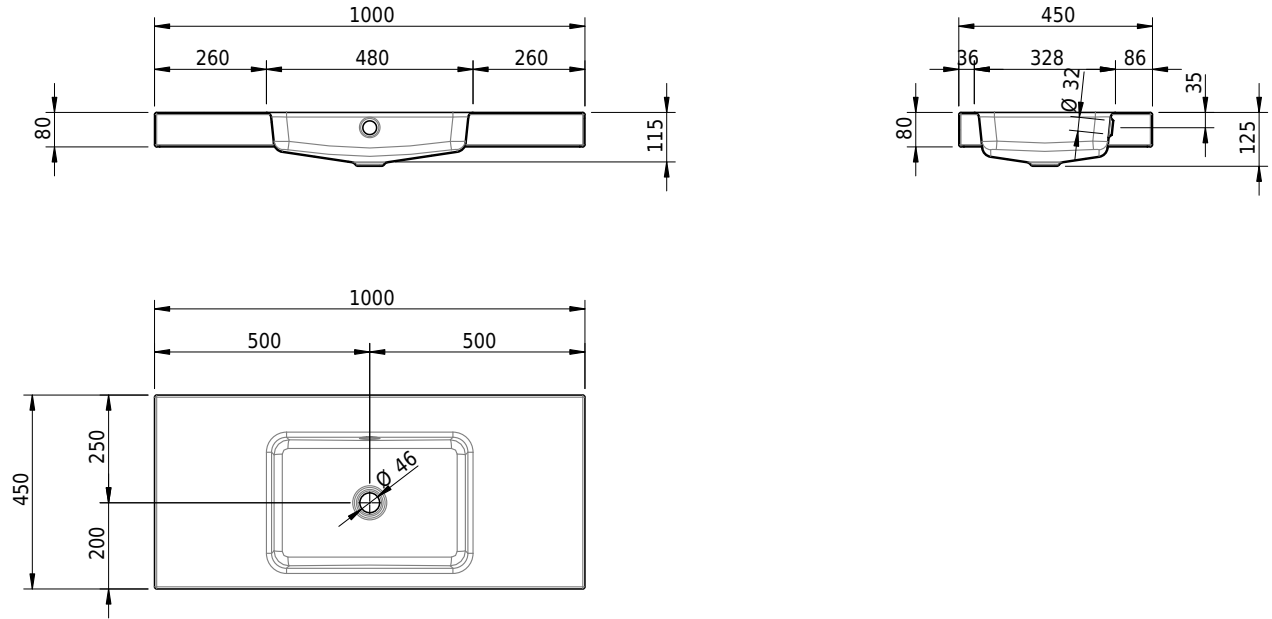

Massskizze

Schmidlin MERO Aufsatzbecken

100 x 45 x 8 cm

mit Überlauf, inkl. Befestigungszubehör, inkl. Überlaufgarnitur verchromt

Artikel-Nr.: 2369-0001 SGVSB-Nr.: 217759.242

Optionen

- Farbklasse: I,II,III,IV,V [FA0_ _ _]
- Ohne Überlaufloch [UL0]
- GLASUR PLUS [OV01]
- Löcher für 3-Loch Armatur [WT_ALS01]
- Lochbohrung für Schmidlin Seifenspender [SSP02]
- Runde Lochbohrung nach Mass [WT_ALS02]
- Spezialanfertigung