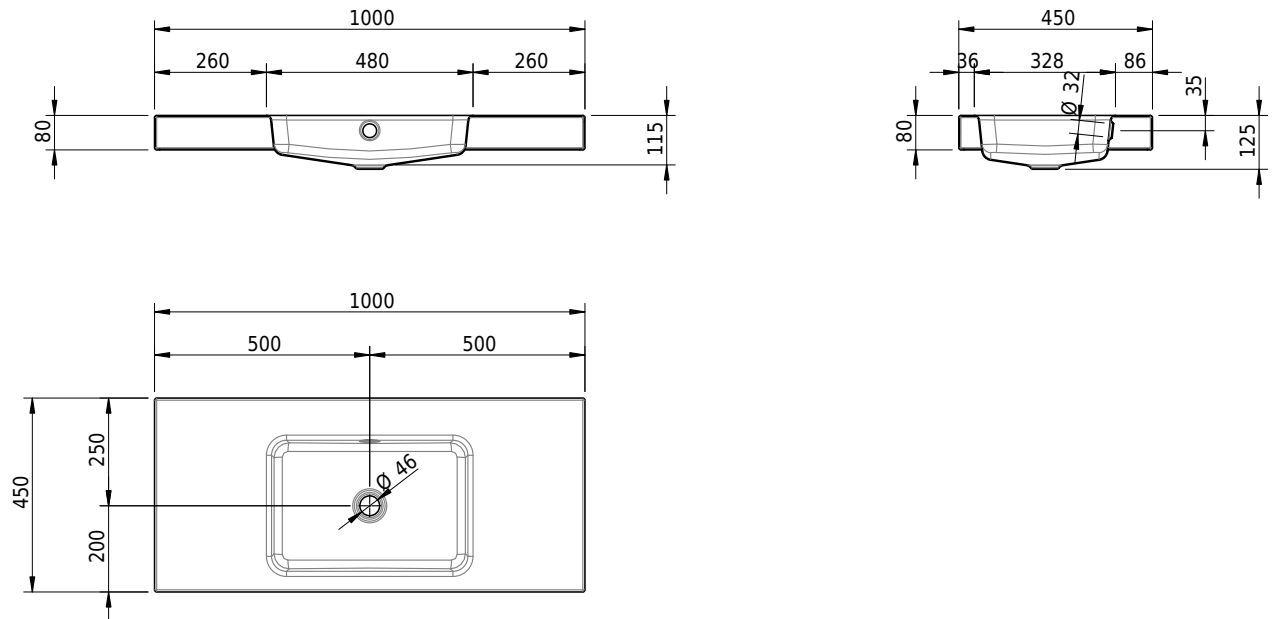

Massskizze

Schmidlin MERO Aufsatzbecken

100 x 45 x 8 cm

mit Überlauf, inkl. Befestigungszubehör, inkl. Überlaufgarnitur verchromt

Artikel-Nr.: 2369-0001 SGVSB-Nr.: 217759.242

Optionen

- Farbklasse: I,II,III,IV,V [FA0_ _ _]
- Ohne Überlaufloch [UL0]
- GLASUR PLUS [OV01]
- Löcher für 3-Loch Armatur [WT_ALS01]
- Lochbohrung für Schmidlin Seifenspender [SSP02]
- Runde Lochbohrung nach Mass [WT_ALS02]
- Spezialanfertigung