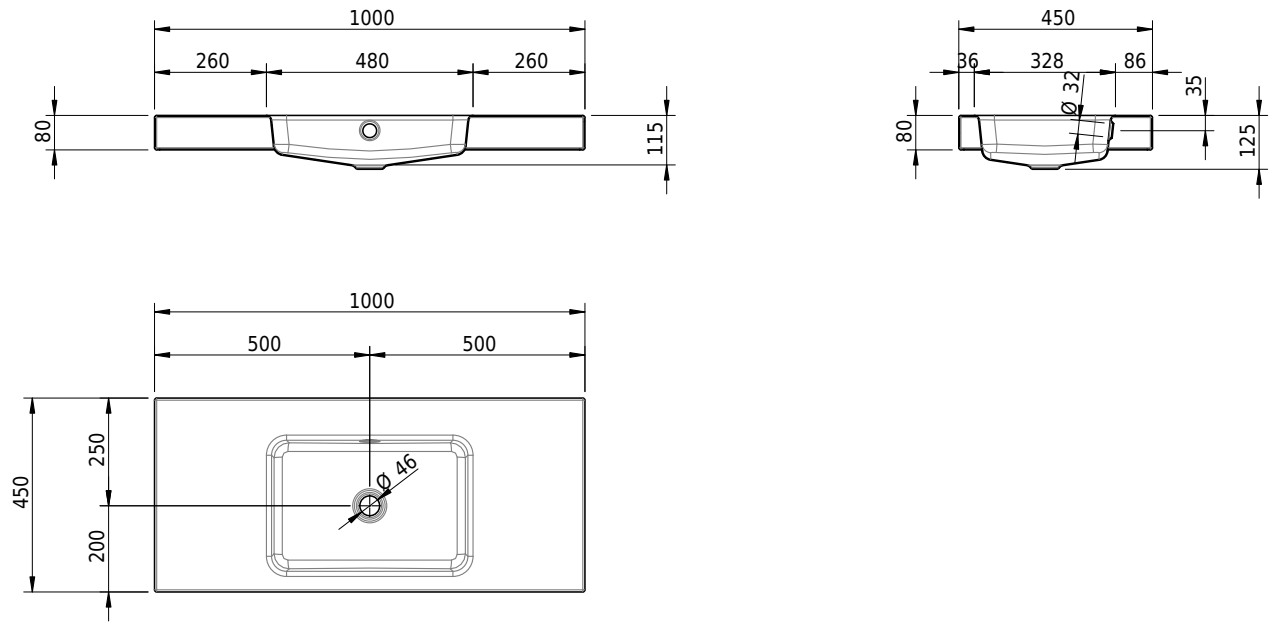

Massskizze

Schmidlin MERO Aufsatzbecken

100 x 45 x 8 cm

mit Überlauf, inkl. Befestigungszubehör, inkl. Überlaufgarnitur verchromt

Artikel-Nr.: 2369-0001 SGVSB-Nr.: 217759.242

Optionen

- Farbklasse: I,II,III,IV,V [FA0_ _ _]
- Ohne Überlaufloch [UL0]
- GLASUR PLUS [OV01]
- Löcher für 3-Loch Armatur [WT_ALS01]
- Lochbohrung für Schmidlin Seifenspender [SSP02]
- Runde Lochbohrung nach Mass [WT_ALS02]
- Spezialanfertigung