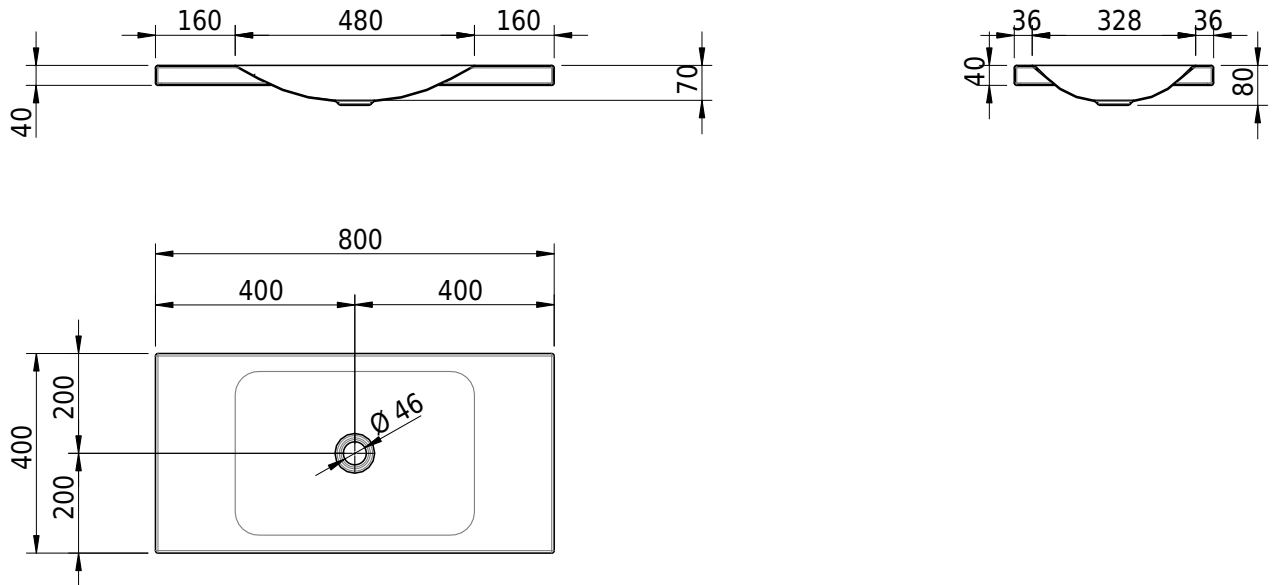

Massskizze

Schmidlin LOTUS Aufsatzbecken

80 x 40 x 4 cm

ohne Überlauf, inkl. Befestigungzubehör

Artikel-Nr.: 2368-0001 SGVSB-Nr.: 217731.242

Optionen

- Farbklasse: I,II,III,IV,V [FA0_ _ _]
- GLASUR PLUS [OV01]
- Spezialanfertigung

Zubehör

- Schmidlin Seifenspender
- Verstärkungsflansch für Armaturenmontage

Ab- und Überlaufgarnituren

- Schaftventil 1¼, inkl. Deckel verchromt, nicht verschliessbar
- Schmidlin Schaftventil 1 1/4", inkl. Deckel alpinweiss matt, emailliert, nicht verschliessbar
- Schmidlin Schaftventil 1 1/4", inkl. Deckel emailliert, nicht verschliessbar
- Schmidlin Schaftventil 1 1/4", inkl. Deckel emailliert, übrige Farben, nicht verschliessbar