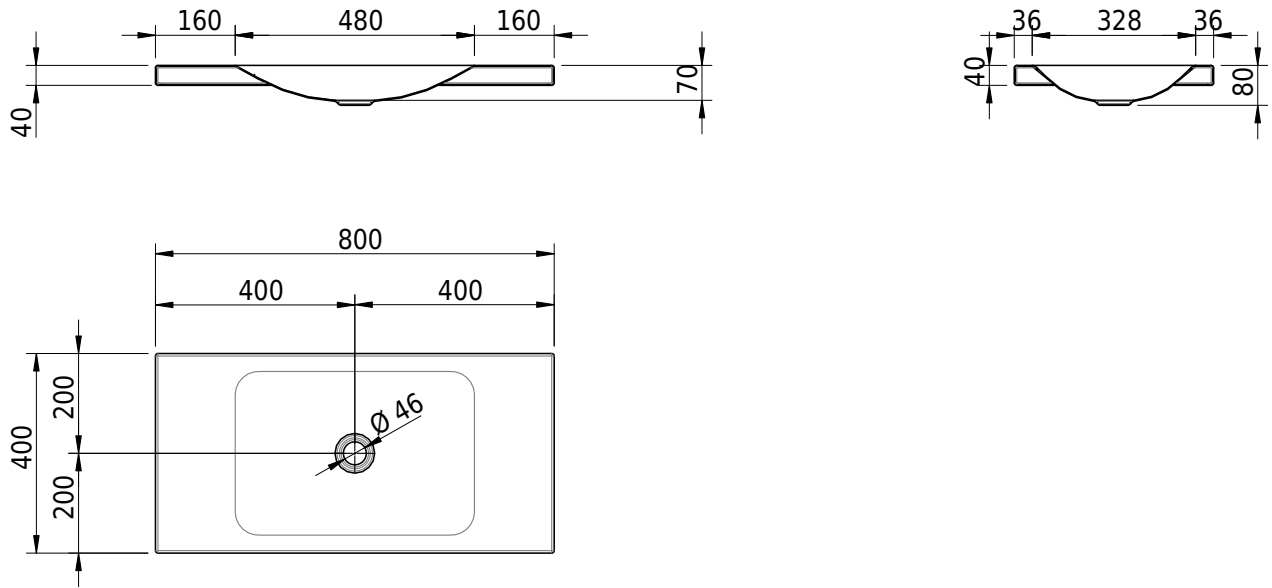

Massskizze

Schmidlin LOTUS Aufsatzbecken

80 x 40 x 4 cm

ohne Überlauf, inkl. Befestigungzubehör

Artikel-Nr.: 2368-0001 SGVSB-Nr.: 217731.242

Optionen

- Farbklasse: I,II,III,IV,V [FA0_ _ _]
- GLASUR PLUS [OV01]
- Spezialanfertigung

Zubehör

- Schmidlin Seifenspender
- Verstärkungsflansch für Armaturenmontage

Ab- und Überlaufgarnituren

- Schaftventil 1¼, inkl. Deckel verchromt, nicht verschliessbar
- Schmidlin Schaftventil 1 1/4", inkl. Deckel alpinweiss matt, emailliert, nicht verschliessbar
- Schmidlin Schaftventil 1 1/4", inkl. Deckel emailliert, nicht verschliessbar
- Schmidlin Schaftventil 1 1/4", inkl. Deckel emailliert, übrige Farben, nicht verschliessbar