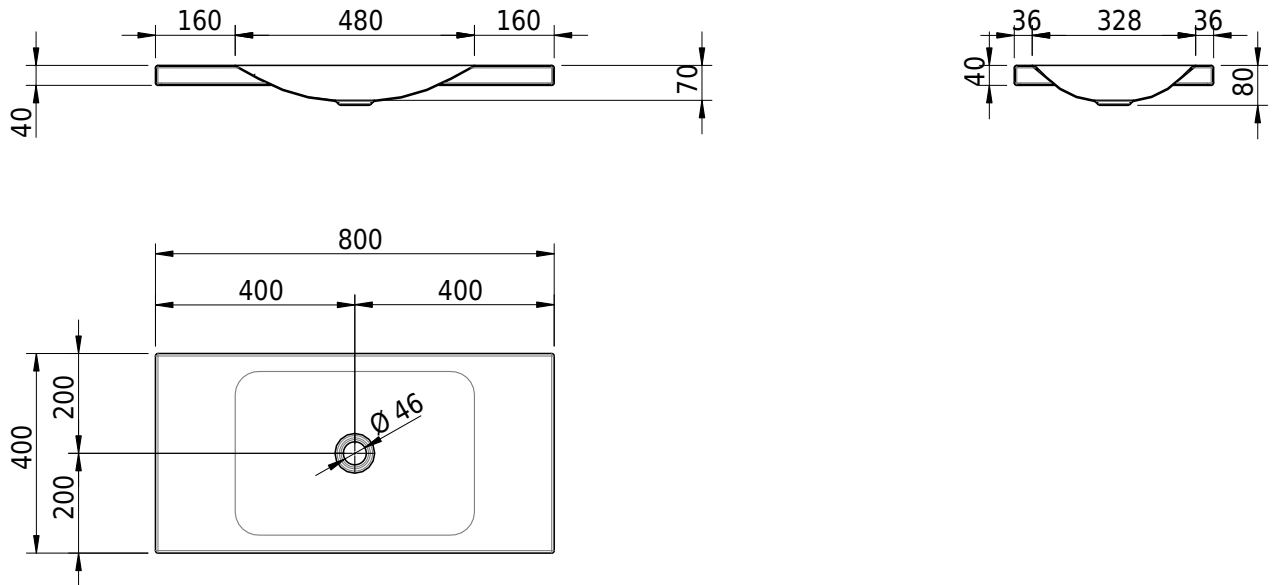

Massskizze

Schmidlin LOTUS Aufsatzbecken

80 x 40 x 4 cm

ohne Überlauf, inkl. Befestigungzubehör

Artikel-Nr.: 2368-0001 SGVSB-Nr.: 217731.242

Optionen

- Farbklasse: I,II,III,IV,V [FA0_ _ _]
- GLASUR PLUS [OV01]
- Spezialanfertigung

Zubehör

- Schmidlin Seifenspender
- Verstärkungsflansch für Armaturenmontage

Ab- und Überlaufgarnituren

- Schaftventil 1/4", inkl. Deckel verchromt, nicht verschliessbar
- Schmidlin Schaftventil 1 1/4", inkl. Deckel alpinweiss matt, emailliert, nicht verschliessbar
- Schmidlin Schaftventil 1 1/4", inkl. Deckel emailliert, nicht verschliessbar
- Schmidlin Schaftventil 1 1/4", inkl. Deckel emailliert, übrige Farben, nicht verschliessbar