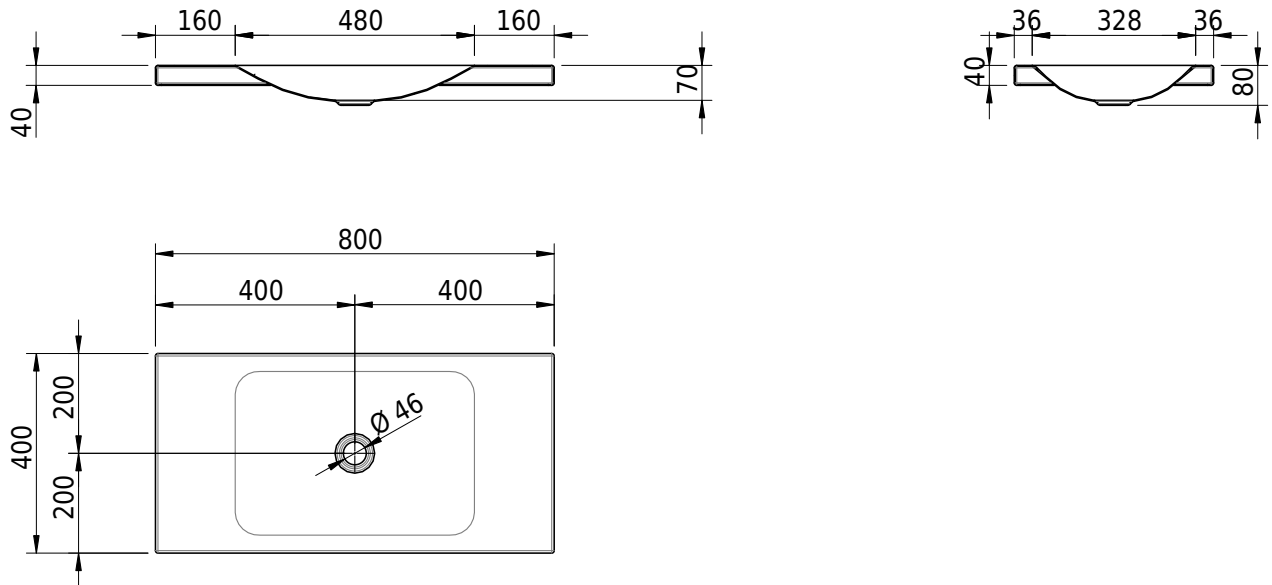

## Massskizze

**Schmidlin LOTUS Aufsatzbecken**

80 x 40 x 4 cm

ohne Überlauf, inkl. Befestigungzubehör

Artikel-Nr.: 2368-0001    SGVSB-Nr.: 217731.242

**Optionen**

- Farbklasse: I,II,III,IV,V [FA0\_ \_ \_]
- GLASUR PLUS [OV01]
- Spezialanfertigung