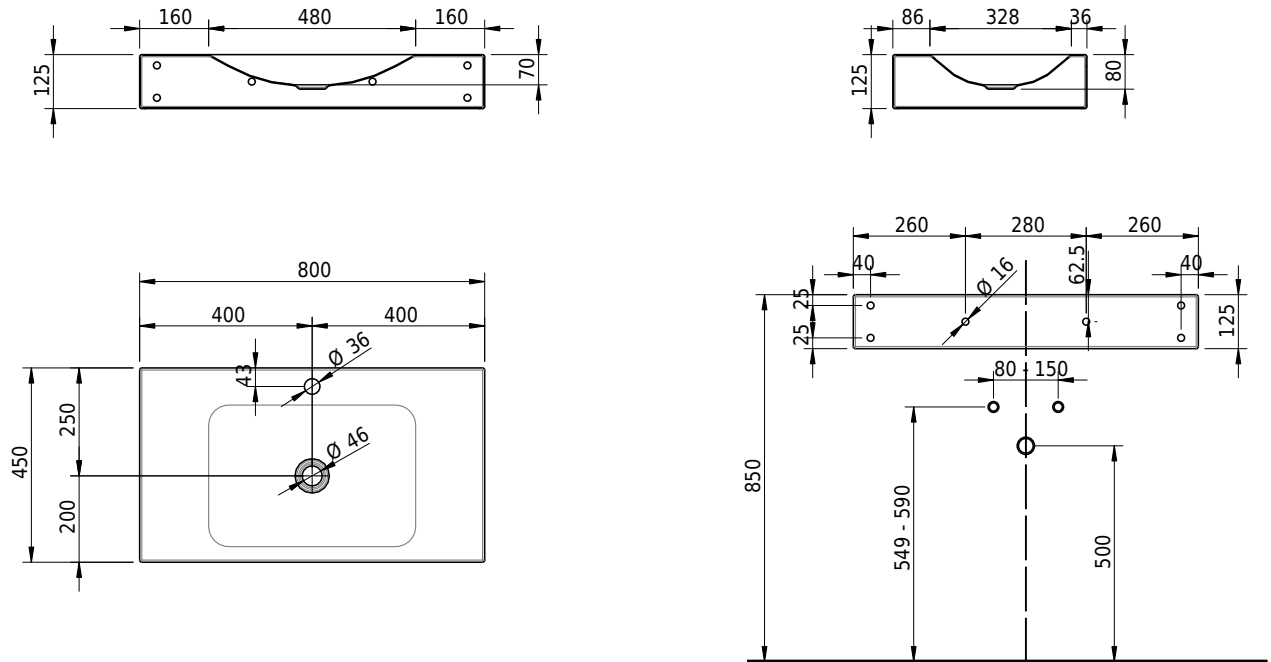

# Schmidlin LOTUS Wandbecken

80 x 45 x 12.5 cm

ohne Überlauf, inkl. Befestigungzubehör

Artikel-Nr.: 2367-0002    SGVSB-Nr.: 217743.241