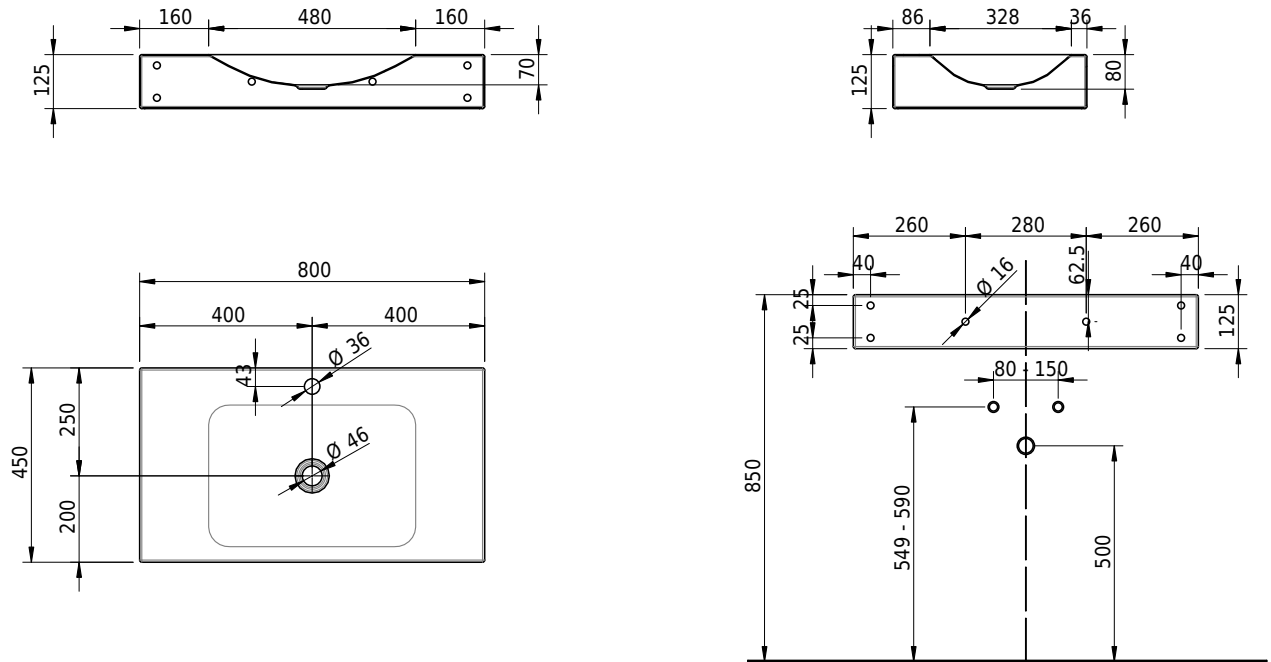

Massskizze

Schmidlin LOTUS Wandbecken

80 x 45 x 12.5 cm

ohne Überlauf, inkl. Befestigungszubehör

Artikel-Nr.: 2367-0002 SGVSB-Nr.: 217743.241

Optionen

- Farbklasse: I,II,III,IV,V [FA0_ _]
- GLASUR PLUS [OV01]
- Löcher für 3-Loch Armatur [WT_ALS01]
- Lochbohrung für Schmidlin Seifenspender [SSP02]
- Runde Lochbohrung nach Mass [WT_ALS02]
- Schmidlin Kosmetiktuchspender [KTS_ _]
- Spezialanfertigung
- Lochbohrung für Steckdose [STP_ _]

Zubehör

- Schmidlin Seifenspender
- Verstärkungsflansch für Armaturenmontage

Ab- und Überlaufgarnituren

- Schaftventil 1¼, inkl. Deckel verchromt, nicht verschliessbar
- Schmidlin Schaftventil 1 1/4", inkl. Deckel alpinweiss matt, emailliert, nicht verschliessbar
- Schmidlin Schaftventil 1 1/4", inkl. Deckel emailliert, nicht verschliessbar
- Schmidlin Schaftventil 1 1/4", inkl. Deckel emailliert, übrige Farben, nicht verschliessbar