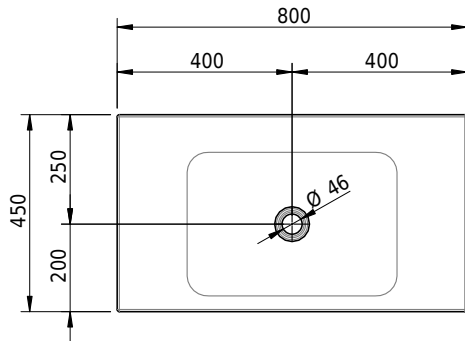

Massskizze

Schmidlin LOTUS Wandbecken

80 x 45 x 12.5 cm

ohne Überlauf, inkl. Befestigungzubehör

Artikel-Nr.: 2367-0001   SGVSB-Nr.: 217743.242

Optionen

- Farbklasse: I,II,III,IV,V [FA0_ _]
- GLASUR PLUS [OV01]
- Löcher für 3-Loch Armatur [WT_ALS01]
- Lochbohrung für Schmidlin Seifenspender [SSP02]
- Runde Lochbohrung nach Mass [WT_ALS02]
- Schmidlin Kosmetiktuchspender [KTS_ _]
- Spezialanfertigung
- Lochbohrung für Steckdose [STP_ _]

Zubehör

- Schmidlin Seifenspender
- Verstärkungsflansch für Armaturenmontage

Ab- und Überlaufgarnituren

- Schaftventil 1¼, inkl. Deckel verchromt, nicht verschliessbar
- Schmidlin Schaftventil 1 1/4", inkl. Deckel alpinweiss matt, emailliert, nicht verschliessbar
- Schmidlin Schaftventil 1 1/4", inkl. Deckel emailliert, nicht verschliessbar
- Schmidlin Schaftventil 1 1/4", inkl. Deckel emailliert, übrige Farben, nicht verschliessbar