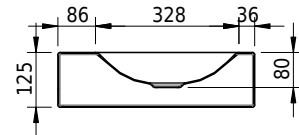

Massskizze

Schmidlin LOTUS Wandbecken

80 x 45 x 12.5 cm

ohne Überlauf, inkl. Befestigungzubehör

Artikel-Nr.: 2367-0001   SGVSB-Nr.: 217743.242

Optionen

- Farbklasse: I,II,III,IV,V [FA0_ _]
- GLASUR PLUS [OV01]
- Löcher für 3-Loch Armatur [WT_ALS01]
- Lochbohrung für Schmidlin Seifenspender [SSP02]
- Runde Lochbohrung nach Mass [WT_ALS02]
- Schmidlin Kosmetiktuchspender [KTS_ _]
- Spezialanfertigung
- Lochbohrung für Steckdose [STP_ _]

Zubehör

- Schmidlin Seifenspender
- Verstärkungsflansch für Armaturenmontage

Ab- und Überlaufgarnituren

- Schaftventil 1¼, inkl. Deckel verchromt, nicht verschliessbar
- Schmidlin Schaftventil 1 1/4", inkl. Deckel alpinweiss matt, emailliert, nicht verschliessbar
- Schmidlin Schaftventil 1 1/4", inkl. Deckel emailliert, nicht verschliessbar
- Schmidlin Schaftventil 1 1/4", inkl. Deckel emailliert, übrige Farben, nicht verschliessbar