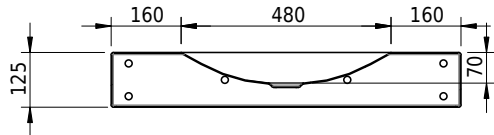

Massskizze

Schmidlin LOTUS Wandbecken

80 x 45 x 12.5 cm

ohne Überlauf, inkl. Befestigungzubehör

Artikel-Nr.: 2367-0001   SGVSB-Nr.: 217743.242

Optionen

- Farbklasse: I,II,III,IV,V [FA0_ _]
- GLASUR PLUS [OV01]
- Löcher für 3-Loch Armatur [WT_ALS01]
- Lochbohrung für Schmidlin Seifenspender [SSP02]
- Runde Lochbohrung nach Mass [WT_ALS02]
- Schmidlin Kosmetiktuchspender [KTS_ _]
- Spezialanfertigung
- Lochbohrung für Steckdose [STP_ _]

Zubehör

- Schmidlin Seifenspender
- Verstärkungsflansch für Armaturenmontage

Ab- und Überlaufgarnituren

- Schaftventil 1¼, inkl. Deckel verchromt, nicht verschliessbar
- Schmidlin Schaftventil 1 1/4", inkl. Deckel alpinweiss matt, emailliert, nicht verschliessbar
- Schmidlin Schaftventil 1 1/4", inkl. Deckel emailliert, nicht verschliessbar
- Schmidlin Schaftventil 1 1/4", inkl. Deckel emailliert, übrige Farben, nicht verschliessbar