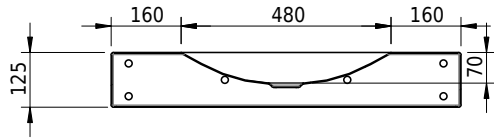

Massskizze

Schmidlin LOTUS Wandbecken

80 x 45 x 12.5 cm

ohne Überlauf, inkl. Befestigungzubehör

Artikel-Nr.: 2367-0001 SGVSB-Nr.: 217743.242

Optionen

- Farbklasse: I,II,III,IV,V [FA0_ _]
- GLASUR PLUS [OV01]
- Löcher für 3-Loch Armatur [WT_ALS01]
- Lochbohrung für Schmidlin Seifenspender [SSP02]
- Runde Lochbohrung nach Mass [WT_ALS02]
- Schmidlin Kosmetiktuchspender [KTS_ _]
- Spezialanfertigung
- Lochbohrung für Steckdose [STP_ _]

Zubehör

- Schmidlin Seifenspender
- Verstärkungsflansch für Armaturenmontage

Ab- und Überlaufgarnituren

- Schaftventil 1¼, inkl. Deckel verchromt, nicht verschliessbar
- Schmidlin Schaftventil 1 1/4", inkl. Deckel alpinweiss matt, emailliert, nicht verschliessbar
- Schmidlin Schaftventil 1 1/4", inkl. Deckel emailliert, nicht verschliessbar
- Schmidlin Schaftventil 1 1/4", inkl. Deckel emailliert, übrige Farben, nicht verschliessbar