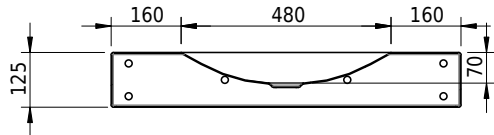

Massskizze

Schmidlin LOTUS Wandbecken

80 x 45 x 12.5 cm

ohne Überlauf, inkl. Befestigungzubehör

Artikel-Nr.: 2367-0001 SGVSB-Nr.: 217743.242

Optionen

- Farbklasse: I,II,III,IV,V [FA0_ _]
- GLASUR PLUS [OV01]
- Löcher für 3-Loch Armatur [WT_ALS01]
- Lochbohrung für Schmidlin Seifenspender [SSP02]
- Runde Lochbohrung nach Mass [WT_ALS02]
- Schmidlin Kosmetiktuchspender [KTS_ _]
- Spezialanfertigung
- Lochbohrung für Steckdose [STP_ _]

Zubehör

- Schmidlin Seifenspender
- Verstärkungsflansch für Armaturenmontage

Ab- und Überlaufgarnituren

- Schaftventil 1¼, inkl. Deckel verchromt, nicht verschliessbar
- Schmidlin Schaftventil 1 1/4", inkl. Deckel alpinweiss matt, emailliert, nicht verschliessbar
- Schmidlin Schaftventil 1 1/4", inkl. Deckel emailliert, nicht verschliessbar
- Schmidlin Schaftventil 1 1/4", inkl. Deckel emailliert, übrige Farben, nicht verschliessbar