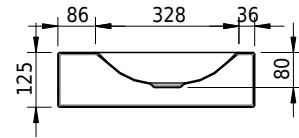

Massskizze

Schmidlin LOTUS Wandbecken

80 x 45 x 12.5 cm

ohne Überlauf, inkl. Befestigungzubehör

Artikel-Nr.: 2367-0001 SGVSB-Nr.: 217743.242

Optionen

- Farbklasse: I,II,III,IV,V [FA0_ _]
- GLASUR PLUS [OV01]
- Löcher für 3-Loch Armatur [WT_ALS01]
- Lochbohrung für Schmidlin Seifenspender [SSP02]
- Runde Lochbohrung nach Mass [WT_ALS02]
- Schmidlin Kosmetiktuchspender [KTS_ _]
- Spezialanfertigung
- Lochbohrung für Steckdose [STP_ _]