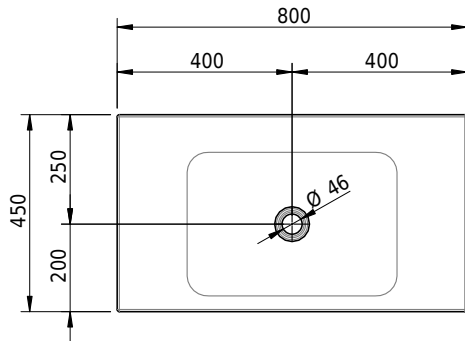

Massskizze

Schmidlin LOTUS Wandbecken

80 x 45 x 12.5 cm

ohne Überlauf, inkl. Befestigungzubehör

Artikel-Nr.: 2367-0001 SGVSB-Nr.: 217743.242

Optionen

- Farbklasse: I,II,III,IV,V [FA0_ _]
- GLASUR PLUS [OV01]
- Löcher für 3-Loch Armatur [WT_ALS01]
- Lochbohrung für Schmidlin Seifenspender [SSP02]
- Runde Lochbohrung nach Mass [WT_ALS02]
- Schmidlin Kosmetiktuchspender [KTS_ _]
- Spezialanfertigung
- Lochbohrung für Steckdose [STP_ _]