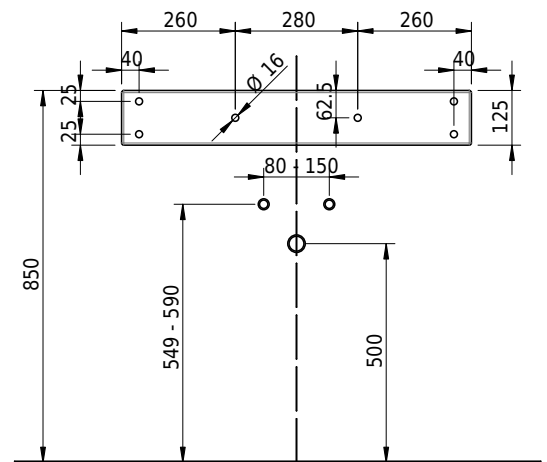

Massskizze

Schmidlin LOTUS Wandbecken

80 x 45 x 12.5 cm

ohne Überlauf, inkl. Befestigungzubehör

Artikel-Nr.: 2367-0001   SGVSB-Nr.: 217743.242

Optionen

- Farbklasse: I,II,III,IV,V [FA0_ _]
- GLASUR PLUS [OV01]
- Löcher für 3-Loch Armatur [WT_ALS01]
- Lochbohrung für Schmidlin Seifenspender [SSP02]
- Runde Lochbohrung nach Mass [WT_ALS02]
- Schmidlin Kosmetiktuchspender [KTS_ _]
- Spezialanfertigung
- Lochbohrung für Steckdose [STP_ _]

Zubehör

- Schmidlin Seifenspender
- Verstärkungsflansch für Armaturenmontage

Ab- und Überlaufgarnituren

- Schaftventil 1¼, inkl. Deckel verchromt, nicht verschliessbar
- Schmidlin Schaftventil 1 1/4", inkl. Deckel alpinweiss matt, emailliert, nicht verschliessbar
- Schmidlin Schaftventil 1 1/4", inkl. Deckel emailliert, nicht verschliessbar
- Schmidlin Schaftventil 1 1/4", inkl. Deckel emailliert, übrige Farben, nicht verschliessbar