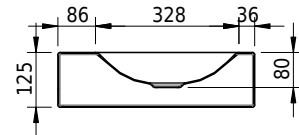

Massskizze

Schmidlin LOTUS Wandbecken

80 x 45 x 12.5 cm

ohne Überlauf, inkl. Befestigungzubehör

Artikel-Nr.: 2367-0001 SGVSB-Nr.: 217743.242

Optionen

- Farbklasse: I,II,III,IV,V [FA0_ _]
- GLASUR PLUS [OV01]
- Löcher für 3-Loch Armatur [WT_ALS01]
- Lochbohrung für Schmidlin Seifenspender [SSP02]
- Runde Lochbohrung nach Mass [WT_ALS02]
- Schmidlin Kosmetiktuchspender [KTS_ _]
- Spezialanfertigung
- Lochbohrung für Steckdose [STP_ _]