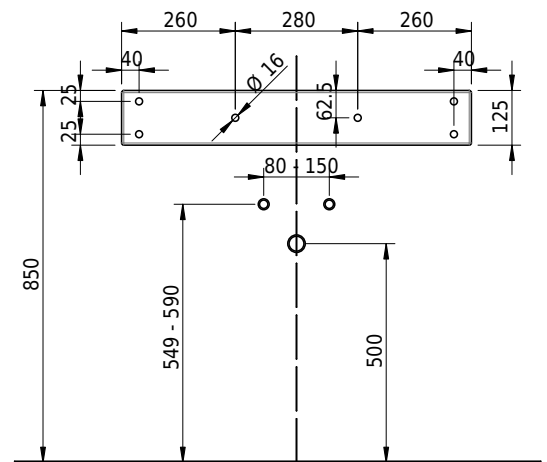

Massskizze

Schmidlin LOTUS Wandbecken

80 x 45 x 12.5 cm

ohne Überlauf, inkl. Befestigungzubehör

Artikel-Nr.: 2367-0001 SGVSB-Nr.: 217743.242

Optionen

- Farbklasse: I,II,III,IV,V [FA0_ _]
- GLASUR PLUS [OV01]
- Löcher für 3-Loch Armatur [WT_ALS01]
- Lochbohrung für Schmidlin Seifenspender [SSP02]
- Runde Lochbohrung nach Mass [WT_ALS02]
- Schmidlin Kosmetiktuchspender [KTS_ _]
- Spezialanfertigung
- Lochbohrung für Steckdose [STP_ _]

Zubehör

- Schmidlin Seifenspender
- Verstärkungsflansch für Armaturenmontage

Ab- und Überlaufgarnituren

- Schaftventil 1¼, inkl. Deckel verchromt, nicht verschliessbar
- Schmidlin Schaftventil 1 1/4", inkl. Deckel alpinweiss matt, emailliert, nicht verschliessbar
- Schmidlin Schaftventil 1 1/4", inkl. Deckel emailliert, nicht verschliessbar
- Schmidlin Schaftventil 1 1/4", inkl. Deckel emailliert, übrige Farben, nicht verschliessbar