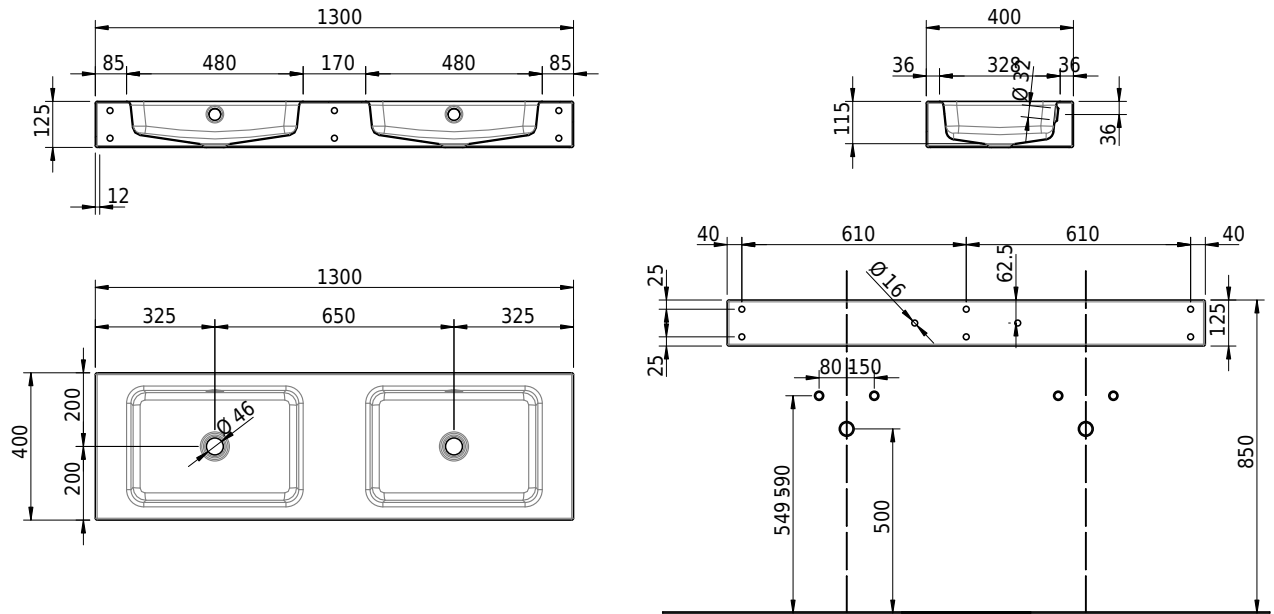

# Schmidlin MERO Wandbecken

130 x 40 x 12.5 cm

mit Überlauf, inkl. Befestigungzubehör, inkl. Überlaufgarnitur verchromt<br/>

Artikel-Nr.: 2364-0001    SGVSB-Nr.: 217779.242