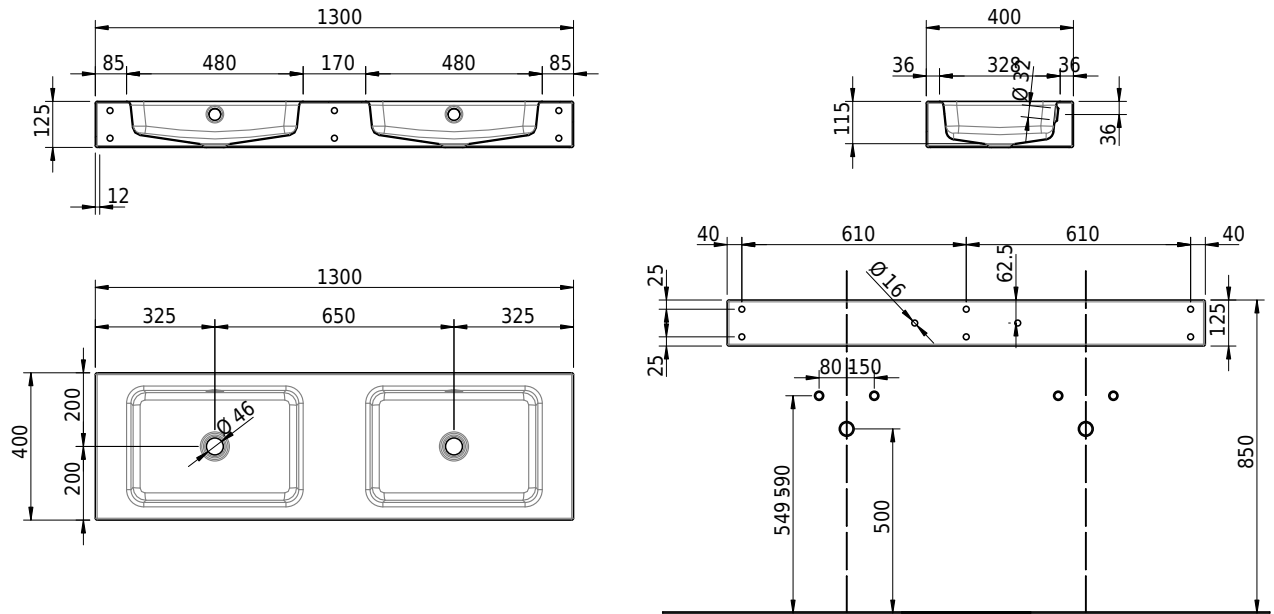

# Schmidlin MERO Wandbecken

130 x 40 x 12.5 cm

mit Überlauf, inkl. Befestigungszubehör, inkl. Überlaufgarnitur verchromt<br/>

Artikel-Nr.: 2364-0001    SGVSB-Nr.: 217779.242