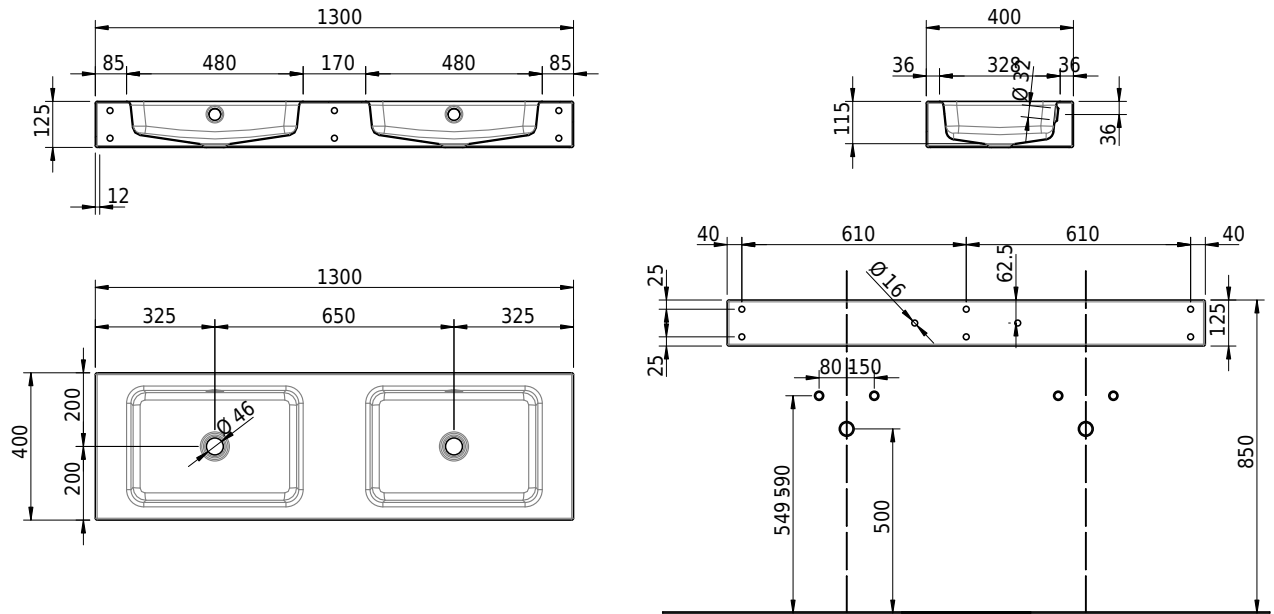

Massskizze

Schmidlin MERO Wandbecken

130 x 40 x 12.5 cm

mit Überlauf, inkl. Befestigungzubehör, inkl. Überlaufgarnitur verchromt

Artikel-Nr.: 2364-0001 SGVSB-Nr.: 217779.242

Optionen

- Farbklasse: I,II,III,IV,V [FA0_ _]
- Ohne Überlaufloch [UL0]
- GLASUR PLUS [OV01]
- Schmidlin Kosmetiktuchspender [KTS_ _]
- Spezialanfertigung
- Lochbohrung für Steckdose [STP_ _]