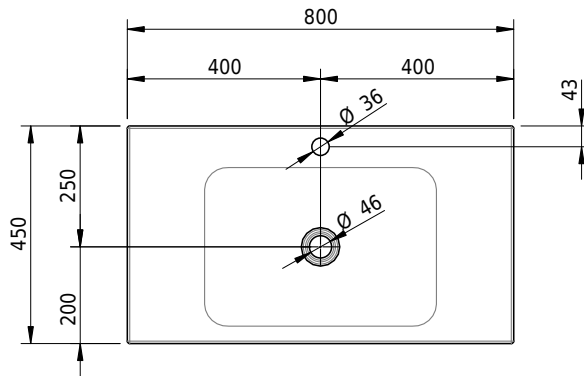

Massskizze

Schmidlin LOTUS Aufsatzbecken

80 x 45 x 4 cm

ohne Überlauf, inkl. Befestigungzubehör

Artikel-Nr.: 2363-0002 SGVSB-Nr.: 217735.241

Optionen

- Farbklasse: I,II,III,IV,V [FA0_ _ _]
- GLASUR PLUS [OV01]
- Löcher für 3-Loch Armatur [WT_ALS01]
- Lochbohrung für Schmidlin Seifenspender [SSP02]
- Runde Lochbohrung nach Mass [WT_ALS02]
- Spezialanfertigung

Zubehör

- Schmidlin Seifenspender
- Verstärkungsflansch für Armaturenmontage

Ab- und Überlaufgarnituren

- Schaftventil 1 1/4", inkl. Deckel verchromt, nicht verschliessbar
- Schmidlin Schaftventil 1 1/4", inkl. Deckel alpinweiss matt, emailliert, nicht verschliessbar
- Schmidlin Schaftventil 1 1/4", inkl. Deckel emailliert, nicht verschliessbar
- Schmidlin Schaftventil 1 1/4", inkl. Deckel emailliert, übrige Farben, nicht verschliessbar