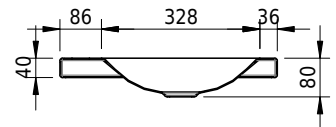

Massskizze

Schmidlin LOTUS Aufsatzbecken

80 x 45 x 4 cm

ohne Überlauf, inkl. Befestigungzubehör

Artikel-Nr.: 2363-0002 SGVSB-Nr.: 217735.241

Optionen

- Farbklasse: I,II,III,IV,V [FA0_ _ _]
- GLASUR PLUS [OV01]
- Löcher für 3-Loch Armatur [WT_ALS01]
- Lochbohrung für Schmidlin Seifenspender [SSP02]
- Runde Lochbohrung nach Mass [WT_ALS02]
- Spezialanfertigung

Zubehör

- Schmidlin Seifenspender
- Verstärkungsflansch für Armaturenmontage

Ab- und Überlaufgarnituren

- Schaftventil 1 1/4", inkl. Deckel verchromt, nicht verschliessbar
- Schmidlin Schaftventil 1 1/4", inkl. Deckel alpinweiss matt, emailliert, nicht verschliessbar
- Schmidlin Schaftventil 1 1/4", inkl. Deckel emailliert, nicht verschliessbar
- Schmidlin Schaftventil 1 1/4", inkl. Deckel emailliert, übrige Farben, nicht verschliessbar