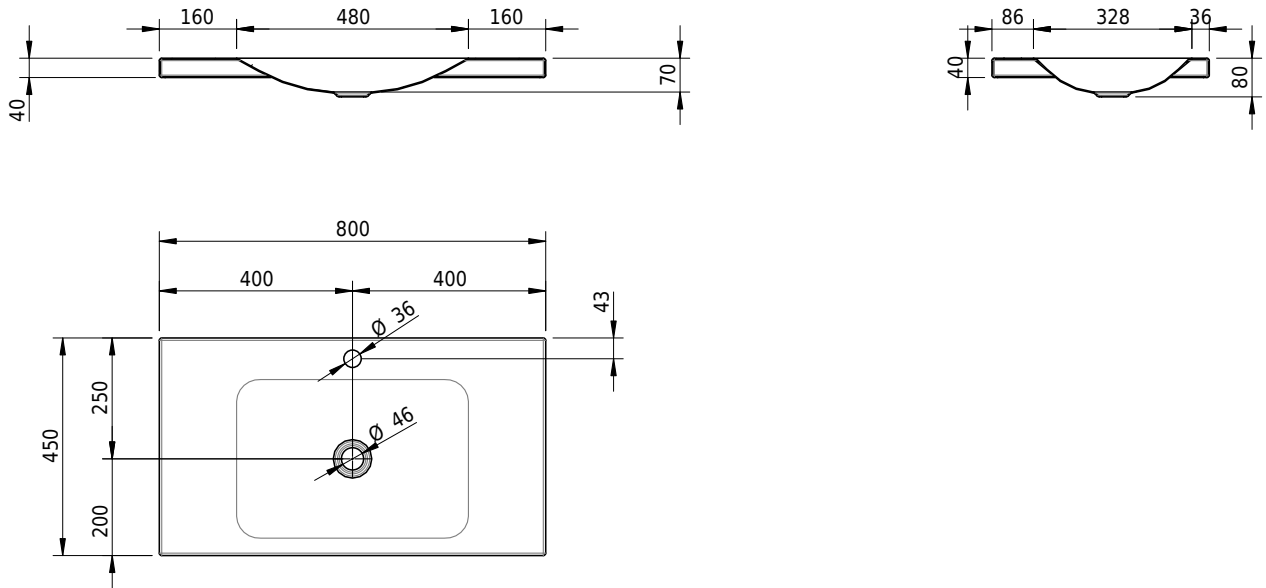

Massskizze

Schmidlin LOTUS Aufsatzbecken

80 x 45 x 4 cm

ohne Überlauf, inkl. Befestigungzubehör

Artikel-Nr.: 2363-0002 SGVSB-Nr.: 217735.241

Optionen

- Farbklasse: I,II,III,IV,V [FA0_ _ _]
- GLASUR PLUS [OV01]
- Löcher für 3-Loch Armatur [WT_ALS01]
- Lochbohrung für Schmidlin Seifenspender [SSP02]
- Runde Lochbohrung nach Mass [WT_ALS02]
- Spezialanfertigung

Zubehör

- Schmidlin Seifenspender
- Verstärkungsflansch für Armaturenmontage

Ab- und Überlaufgarnituren

- Schaftventil 1 1/4", inkl. Deckel verchromt, nicht verschliessbar
- Schmidlin Schaftventil 1 1/4", inkl. Deckel alpinweiss matt, emailliert, nicht verschliessbar
- Schmidlin Schaftventil 1 1/4", inkl. Deckel emailliert, nicht verschliessbar
- Schmidlin Schaftventil 1 1/4", inkl. Deckel emailliert, übrige Farben, nicht verschliessbar