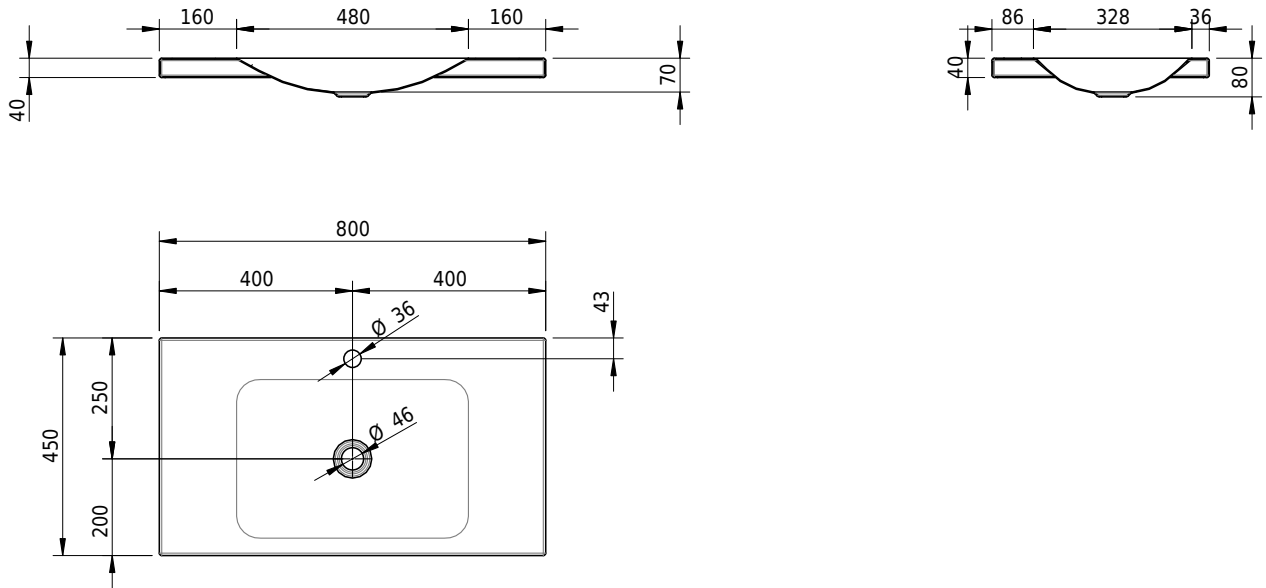

## Massskizze

**Schmidlin LOTUS Aufsatzbecken**

80 x 45 x 4 cm

ohne Überlauf, inkl. Befestigungzubehör

Artikel-Nr.: 2363-0002    SGVSB-Nr.: 217735.241

**Optionen**

- Farbklasse: I,II,III,IV,V [FA0\_ \_ \_]
- GLASUR PLUS [OV01]
- Löcher für 3-Loch Armatur [WT\_ALS01]
- Lochbohrung für Schmidlin Seifenspender [SSP02]
- Runde Lochbohrung nach Mass [WT\_ALS02]
- Spezialanfertigung