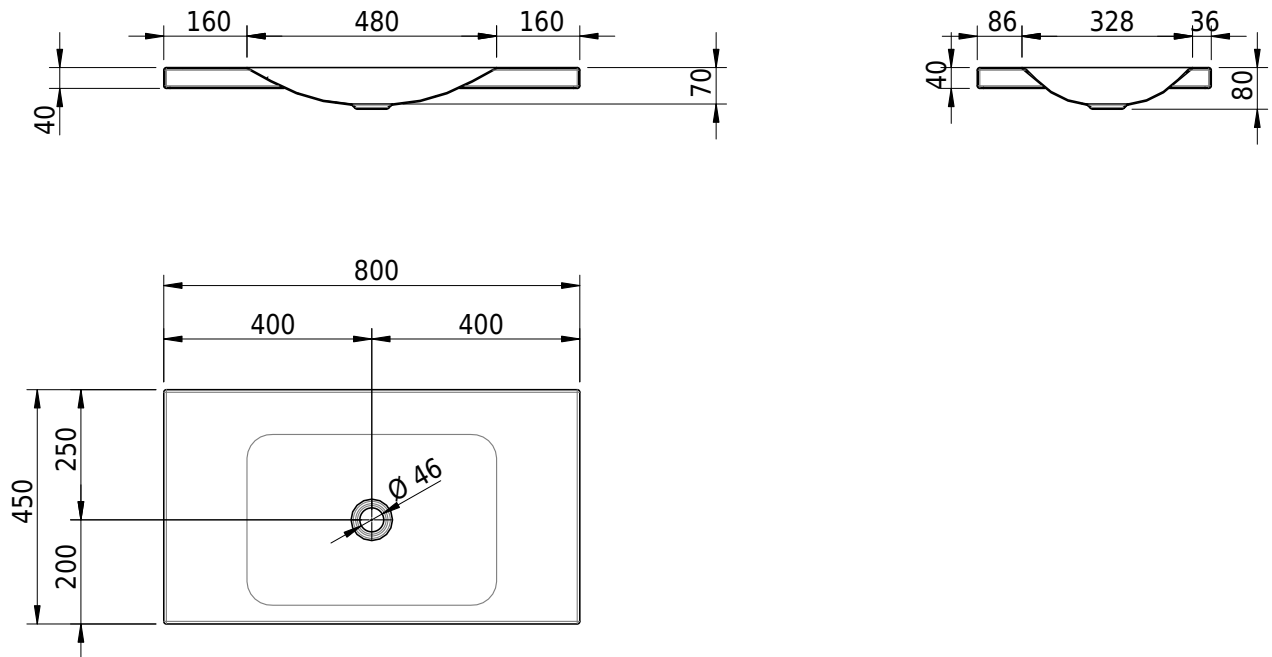

## Massskizze

**Schmidlin LOTUS Aufsatzbecken**

80 x 45 x 4 cm

ohne Überlauf, inkl. Befestigungzubehör

Artikel-Nr.: 2363-0001    SGVSB-Nr.: 217735.242

**Optionen**

- Farbklasse: I,II,III,IV,V [FA0\_ \_ \_]
- GLASUR PLUS [OV01]
- Löcher für 3-Loch Armatur [WT\_ALS01]
- Lochbohrung für Schmidlin Seifenspender [SSP02]
- Runde Lochbohrung nach Mass [WT\_ALS02]
- Spezialanfertigung