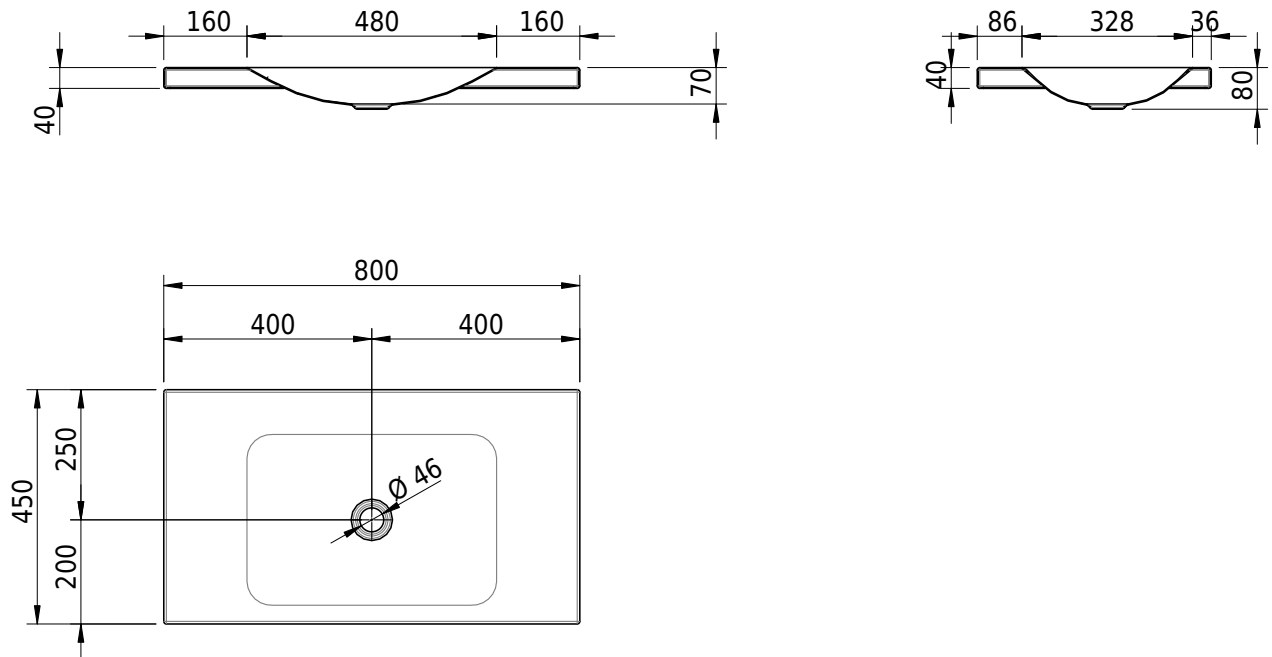

Massskizze

Schmidlin LOTUS Aufsatzbecken

80 x 45 x 4 cm

ohne Überlauf, inkl. Befestigungzubehör

Artikel-Nr.: 2363-0001 SGVSB-Nr.: 217735.242

Optionen

- Farbklasse: I,II,III,IV,V [FA0_ _]
- GLASUR PLUS [OV01]
- Löcher für 3-Loch Armatur [WT_ALS01]
- Lochbohrung für Schmidlin Seifenspender [SSP02]
- Runde Lochbohrung nach Mass [WT_ALS02]
- Spezialanfertigung

Zubehör

- Schmidlin Seifenspender
- Verstärkungsflansch für Armaturenmontage

Ab- und Überlaufgarnituren

- Schaftventil 1¼, inkl. Deckel verchromt, nicht verschliessbar
- Schmidlin Schaftventil 1 1/4", inkl. Deckel alpinweiss matt, emailliert, nicht verschliessbar
- Schmidlin Schaftventil 1 1/4", inkl. Deckel emailliert, nicht verschliessbar
- Schmidlin Schaftventil 1 1/4", inkl. Deckel emailliert, übrige Farben, nicht verschliessbar