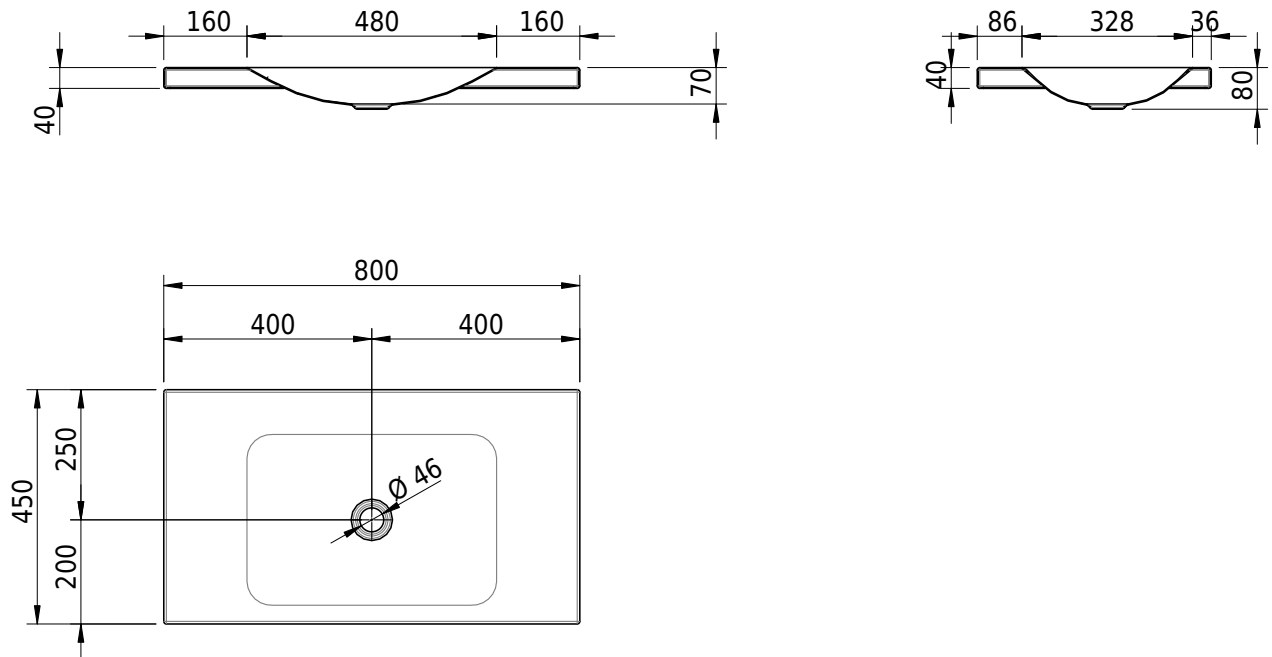

Massskizze

Schmidlin LOTUS Aufsatzbecken

80 x 45 x 4 cm

ohne Überlauf, inkl. Befestigungzubehör

Artikel-Nr.: 2363-0001 SGVSB-Nr.: 217735.242

Optionen

- Farbklasse: I,II,III,IV,V [FA0_ _]
- GLASUR PLUS [OV01]
- Löcher für 3-Loch Armatur [WT_ALS01]
- Lochbohrung für Schmidlin Seifenspender [SSP02]
- Runde Lochbohrung nach Mass [WT_ALS02]
- Spezialanfertigung

Zubehör

- Schmidlin Seifenspender
- Verstärkungsflansch für Armaturenmontage

Ab- und Überlaufgarnituren

- Schaftventil 1¼", inkl. Deckel verchromt, nicht verschliessbar
- Schmidlin Schaftventil 1 1/4", inkl. Deckel alpinweiss matt, emailliert, nicht verschliessbar
- Schmidlin Schaftventil 1 1/4", inkl. Deckel emailliert, nicht verschliessbar
- Schmidlin Schaftventil 1 1/4", inkl. Deckel emailliert, übrige Farben, nicht verschliessbar