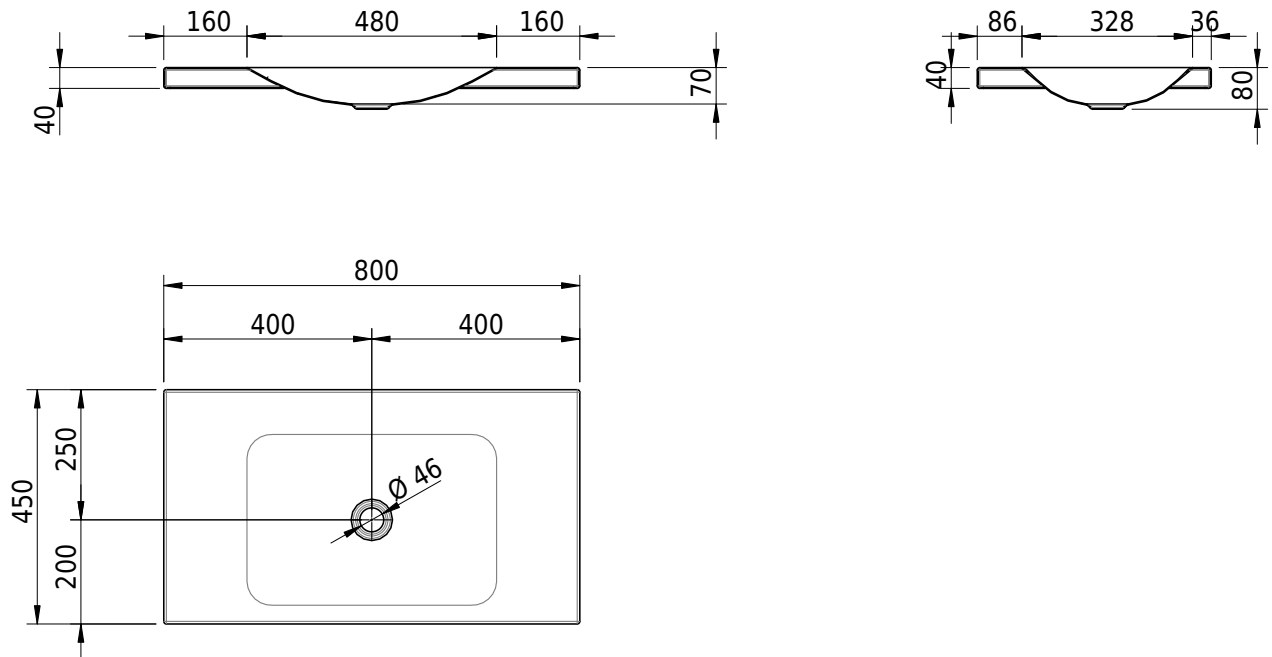

Massskizze

Schmidlin LOTUS Aufsatzbecken

80 x 45 x 4 cm

ohne Überlauf, inkl. Befestigungzubehör

Artikel-Nr.: 2363-0001 SGVSB-Nr.: 217735.242

Optionen

- Farbklasse: I,II,III,IV,V [FA0_ _ _]
- GLASUR PLUS [OV01]
- Löcher für 3-Loch Armatur [WT_ALS01]
- Lochbohrung für Schmidlin Seifenspender [SSP02]
- Runde Lochbohrung nach Mass [WT_ALS02]
- Spezialanfertigung

Zubehör

- Schmidlin Seifenspender
- Verstärkungsflansch für Armaturenmontage

Ab- und Überlaufgarnituren

- Schaftventil 1¼, inkl. Deckel verchromt, nicht verschliessbar
- Schmidlin Schaftventil 1 1/4", inkl. Deckel alpinweiss matt, emailliert, nicht verschliessbar
- Schmidlin Schaftventil 1 1/4", inkl. Deckel emailliert, nicht verschliessbar
- Schmidlin Schaftventil 1 1/4", inkl. Deckel emailliert, übrige Farben, nicht verschliessbar