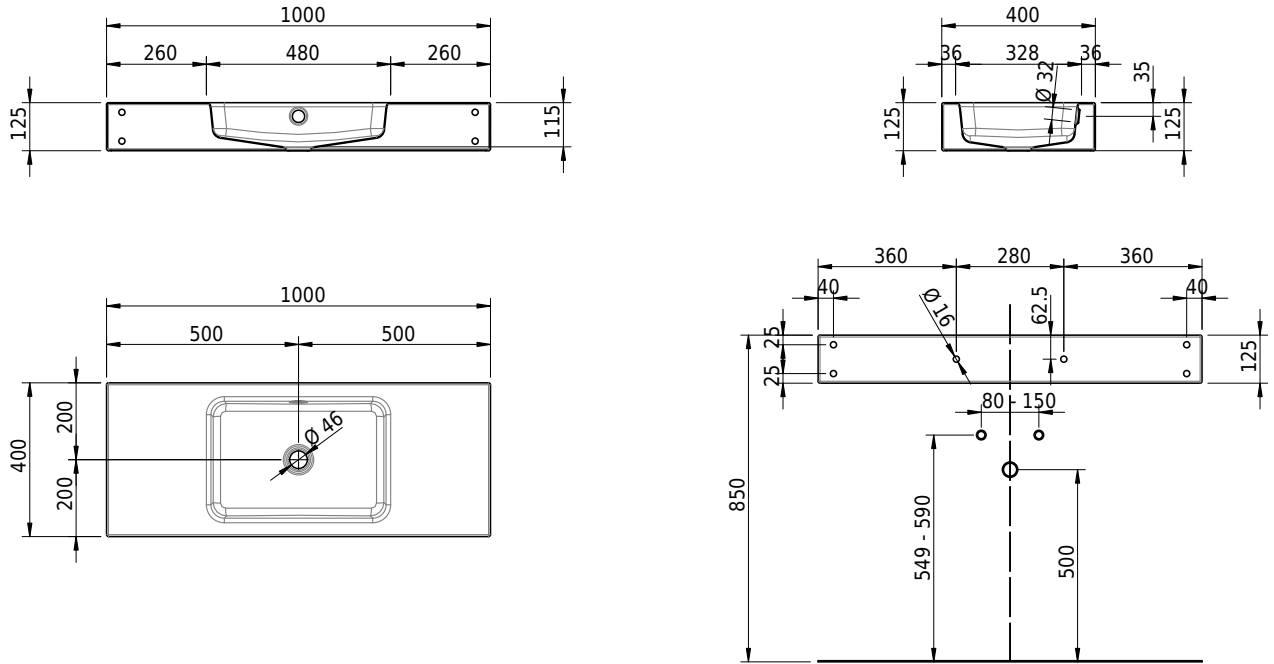

# Schmidlin MERO Wandbecken

100 x 40 x 12.5 cm

mit Überlauf, inkl. Befestigungzubehör, inkl. Überlaufgarnitur verchromt<br/>

Artikel-Nr.: 2362-0001    SGVSB-Nr.: 217763.242