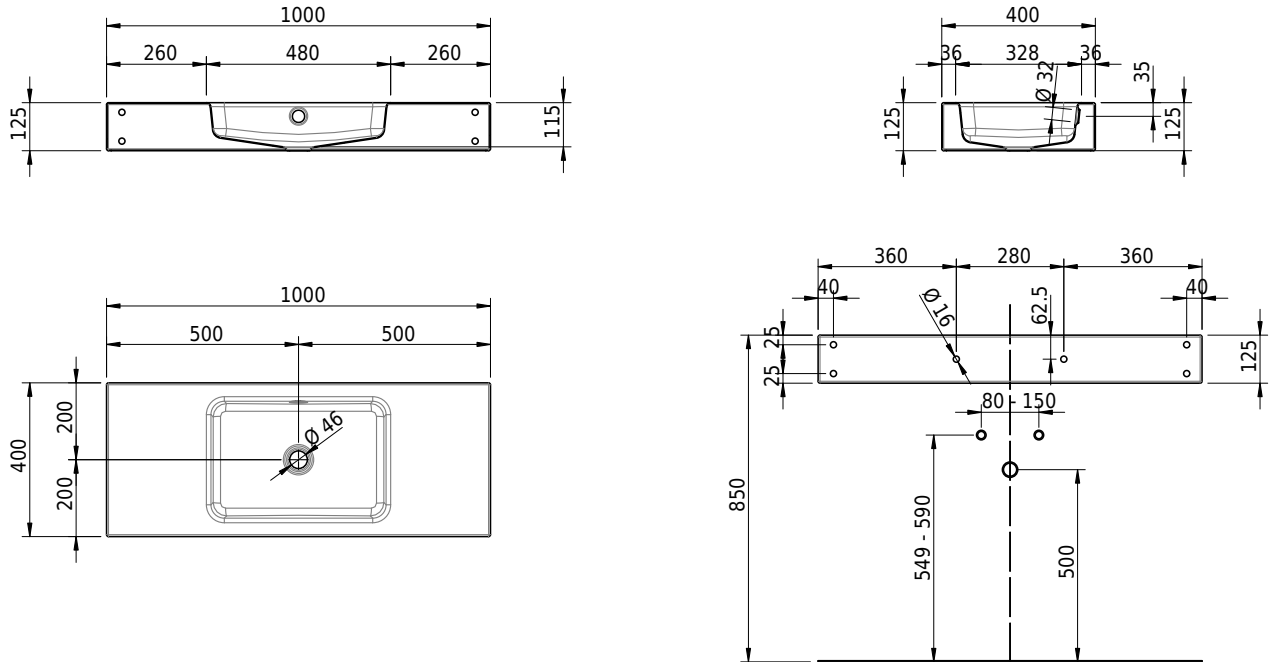

Massskizze

Schmidlin MERO Wandbecken

100 x 40 x 12.5 cm

mit Überlauf, inkl. Befestigungzubehör, inkl. Überlaufgarnitur verchromt

Artikel-Nr.: 2362-0001 SGVSB-Nr.: 217763.242

Optionen

- Farbklasse: I,II,III,IV,V [FA0_ _]
- Ohne Überlaufloch [UL0]
- GLASUR PLUS [OV01]
- Schmidlin Kosmetiktuchspender [KTS_ _]
- Spezialanfertigung
- Lochbohrung für Steckdose [STP_ _]