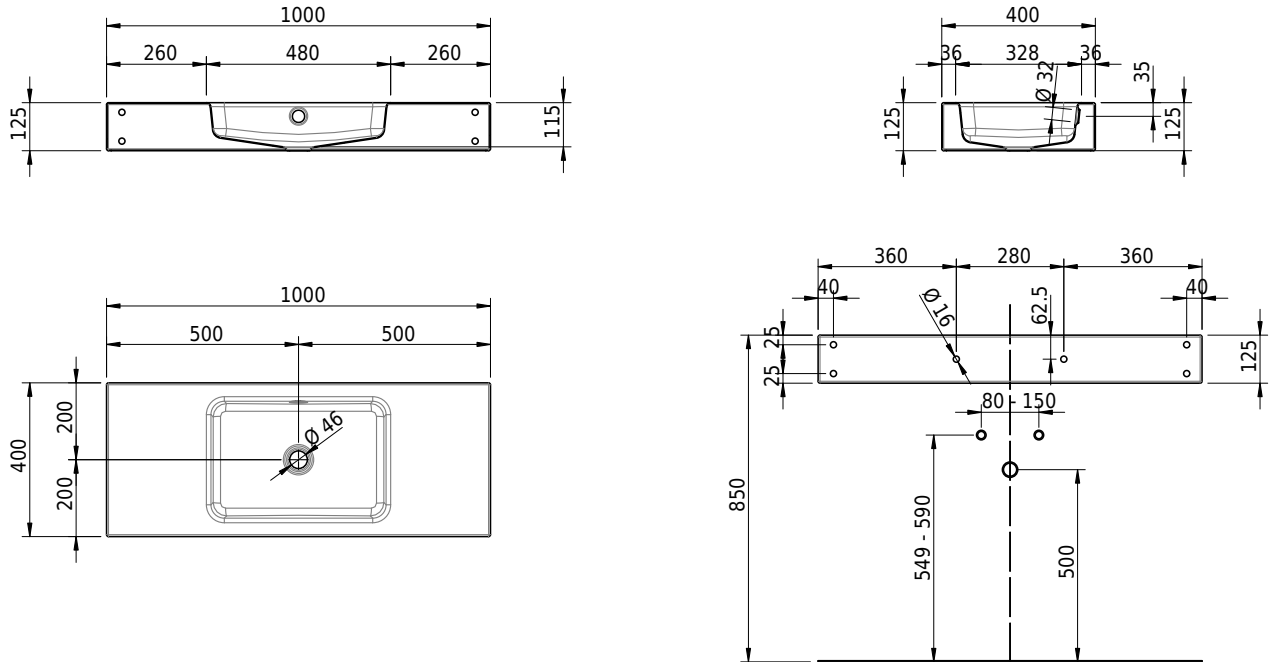

Massskizze

Schmidlin MERO Wandbecken

100 x 40 x 12.5 cm

mit Überlauf, inkl. Befestigungzubehör, inkl. Überlaufgarnitur verchromt

Artikel-Nr.: 2362-0001   SGVSB-Nr.: 217763.242

Optionen

- Farbklasse: I,II,III,IV,V [FA0_ _]
- Ohne Überlaufloch [UL0]
- GLASUR PLUS [OV01]
- Schmidlin Kosmetiktuchspender [KTS_ _]
- Spezialanfertigung
- Lochbohrung für Steckdose [STP_ _]

Zubehör

Ab- und Überlaufgarnituren

- Schmidlin Pushventil, inkl. Deckel, verchromt, verschliessbar