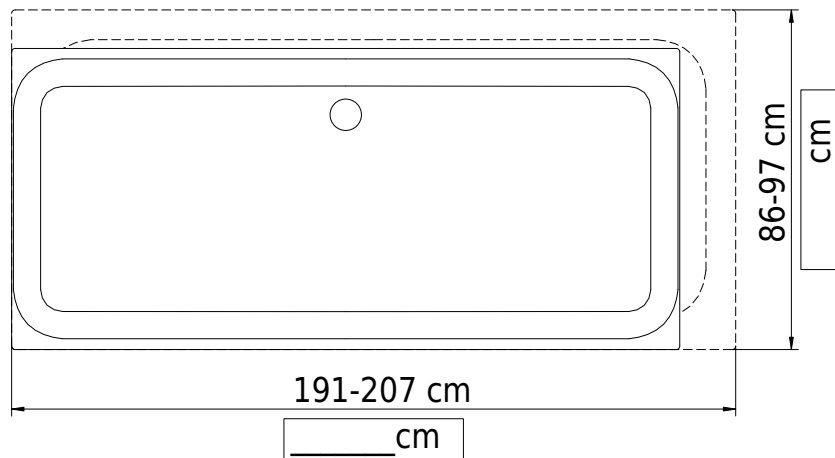

Massskizze

Schmidlin Duschwanne superflach (2,5 / 3,5 cm)

VARIO

191-207 x 86-97 / 97.00 x 3.5 cm

Ablaufloch ø 90 mm

Artikel-Nr.: 2361-9999 SGVSB-Nr.: 141620 ST-Nr.: 1311024

Optionen

- Farbklasse: I,II,III,IV,V [FA0_ _ _]
- Lieferoption SUBITO - Lieferung in 4 Arbeitstagen
- Mit Zargen [Z_ _ _ _]
- ANTIGLISS PRO
- GLASUR PLUS [OV01]
- Scharfkantige Ecke (Radius 5 mm) [EA_ _ 04]
- Geschnittene Ecke [EA_ _ 03]
- Abgerundete Ecke [EA_ _ 02]
- Schürze(n) 50 mm [SZ_ _ _ _]
- Schürze(n) Spezialhöhe

Zubehör

- Duschwannen-Fussset 4/6/8 (SIA 181), mit/ohne Dichtband
- Duschwannen-Montagerahmen BASIC (SIA 181)
- Montagesystem Schmidlin OMNIA (SIA 181)
- Schmidlin Zargen-Montagewinkel (SIA 181), Satz (4 Stück)