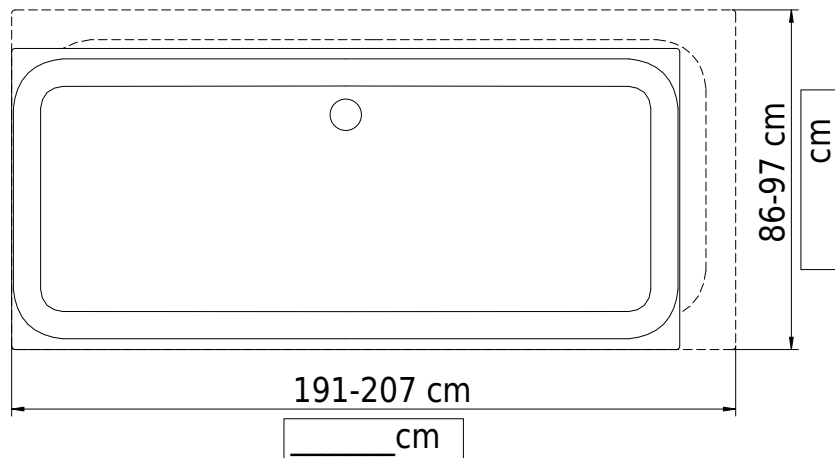

# Schmidlin Duschwanne superflach (2,5 / 3,5 cm)

## VARIO

191-207 x 86-97 / 97.00 x 3.5 cm

Ablaufloch ø 90 mm

Artikel-Nr.: 2361-9999    SGVSB-Nr.: 141620    ST-Nr.: 1311024