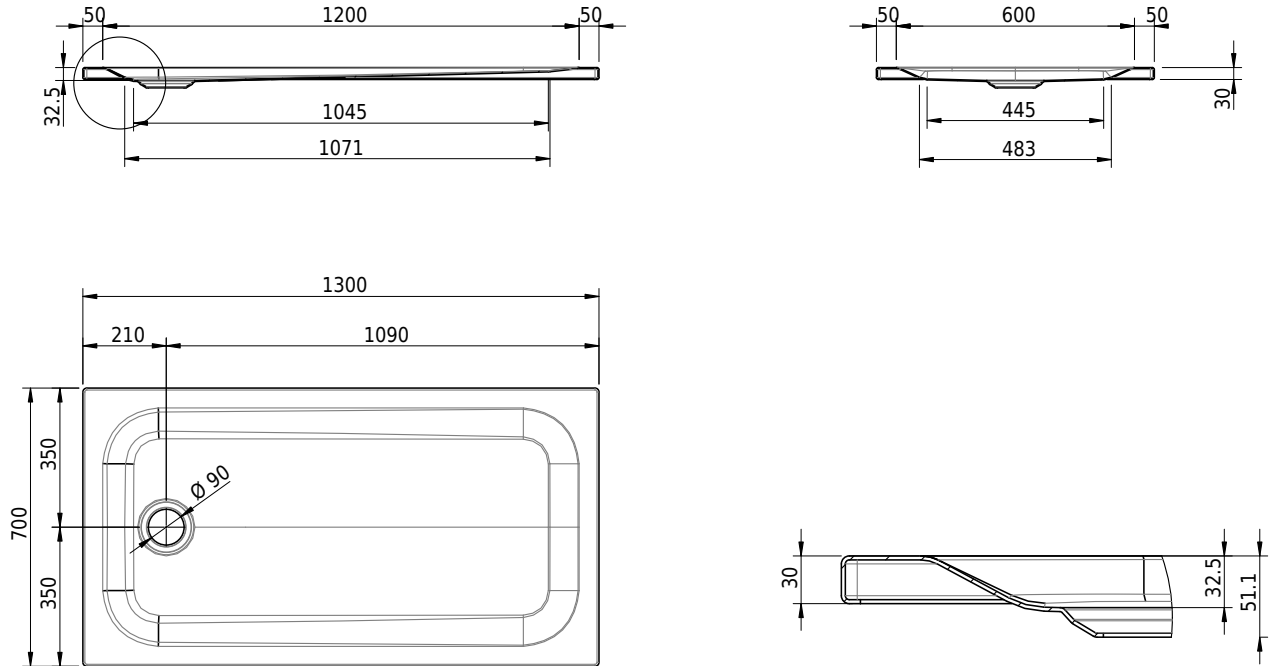

# Schmidlin Duschwanne superflach (2,5 / 3,5 cm)

130 x 70 x 3.5 cm

Ablaufloch Ø 90 mm

Artikel-Nr.: 2360-0001    SGVSB-Nr.: 141545    ST-Nr.: 1311479.100

## Optionen

- Farbklasse: I,II,III,IV,V [FA0\_ \_ \_]
- Mit Zargen [Z\_ \_ \_ \_]
- ANTIGLISS PRO
- GLASUR PLUS [OV01]
- Speziallänge -2/+5 cm (beidseitig von -1 bis +2,5cm)
- Scharfkantige Ecke (Radius 5 mm) [EA\_ \_ 04]
- Geschnittene Ecke [EA\_ \_ 03]
- Abgerundete Ecke [EA\_ \_ 02]
- Schürze(n) 50 mm
- Schürze(n) Spezialhöhe
- Spezialanfertigung