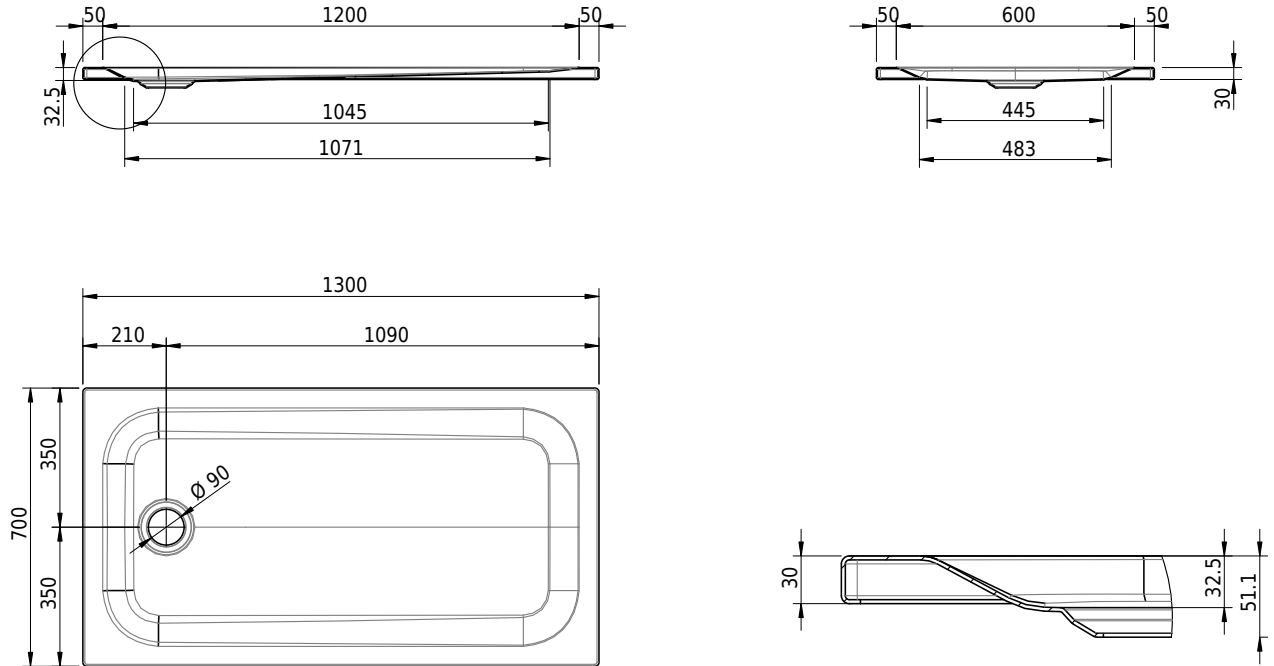

Massskizze

Schmidlin Duschwanne superflach (2,5 / 3,5 cm)

130 x 70 x 3.5 cm

Ablaufloch Ø 90 mm

Artikel-Nr.: 2360-0001 SGVSB-Nr.: 141545 ST-Nr.: 1311479.100

Optionen

- Farbklasse: I,II,III,IV,V [FA0_ _ _]
- Mit Zargen [Z_ _ _ _]
- ANTIGLISS PRO
- GLASUR PLUS [OV01]
- Speziallänge -2/+5 cm (beidseitig von -1 bis +2,5cm)
- Scharfkantige Ecke (Radius 5 mm) [EA_ _ 04]
- Geschnittene Ecke [EA_ _ 03]
- Abgerundete Ecke [EA_ _ 02]
- Schürze(n) 50 mm
- Schürze(n) Spezialhöhe
- Spezialanfertigung

Zubehör

- Duschwannen-Fusset 4/6/8 (SIA 181), mit/ohne Dichtband
- Duschwannen-Montagerahmen BASIC (SIA 181)
- Montagesystem Schmidlin OMNIA (SIA 181)
- Schmidlin Zargen-Montagewinkel (SIA 181), Satz (4 Stück)
- Zargengummiprofil