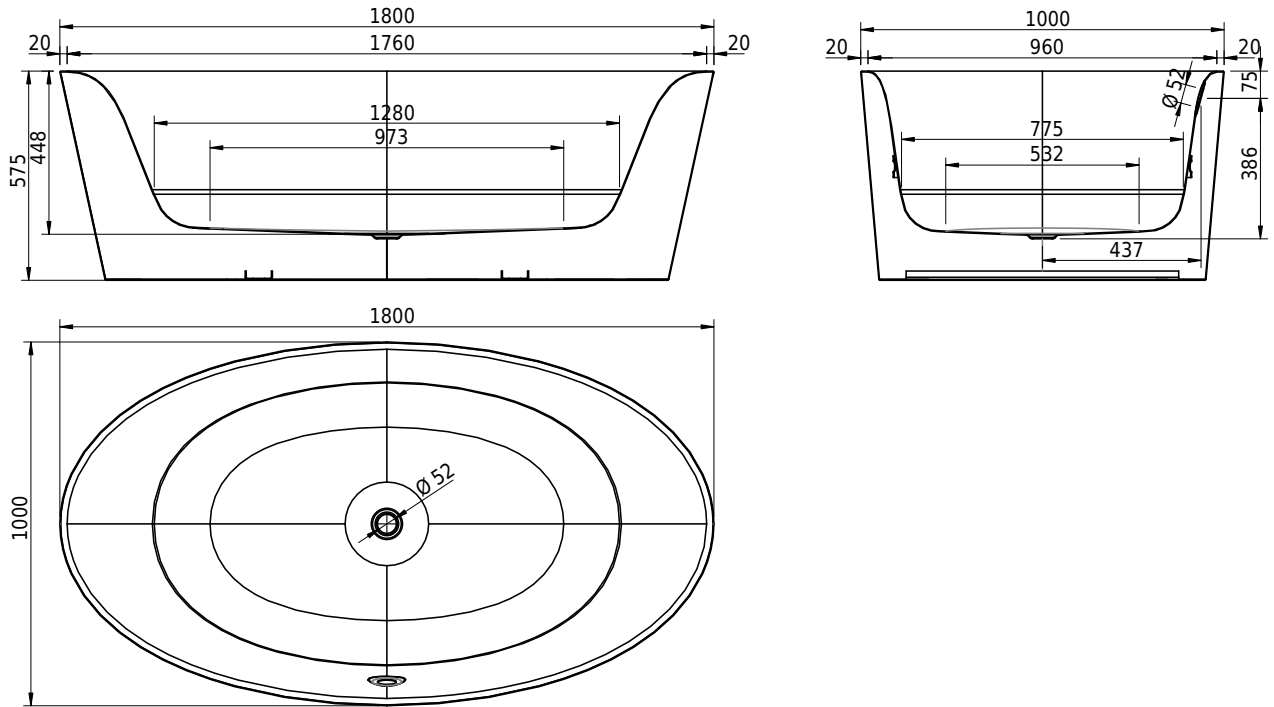

# Schmidlin ELLA OVAL SHAPE

180 x 100 x 45 cm

freistehend, mit nahtlos emaillierter konischer Schürze, inkl. Ab- und Überlaufgarnitur Multiplex, vormontiert, inkl. flexiblem Schlauch zum Anschluss der Ablaufgarnitur, Gesamthöhe 57.5 cm

Artikel-Nr.: 2359-0001

SGVSB-Nr.: 111628

Gewicht: 95 kg

Nutzhalt\*: 215 l