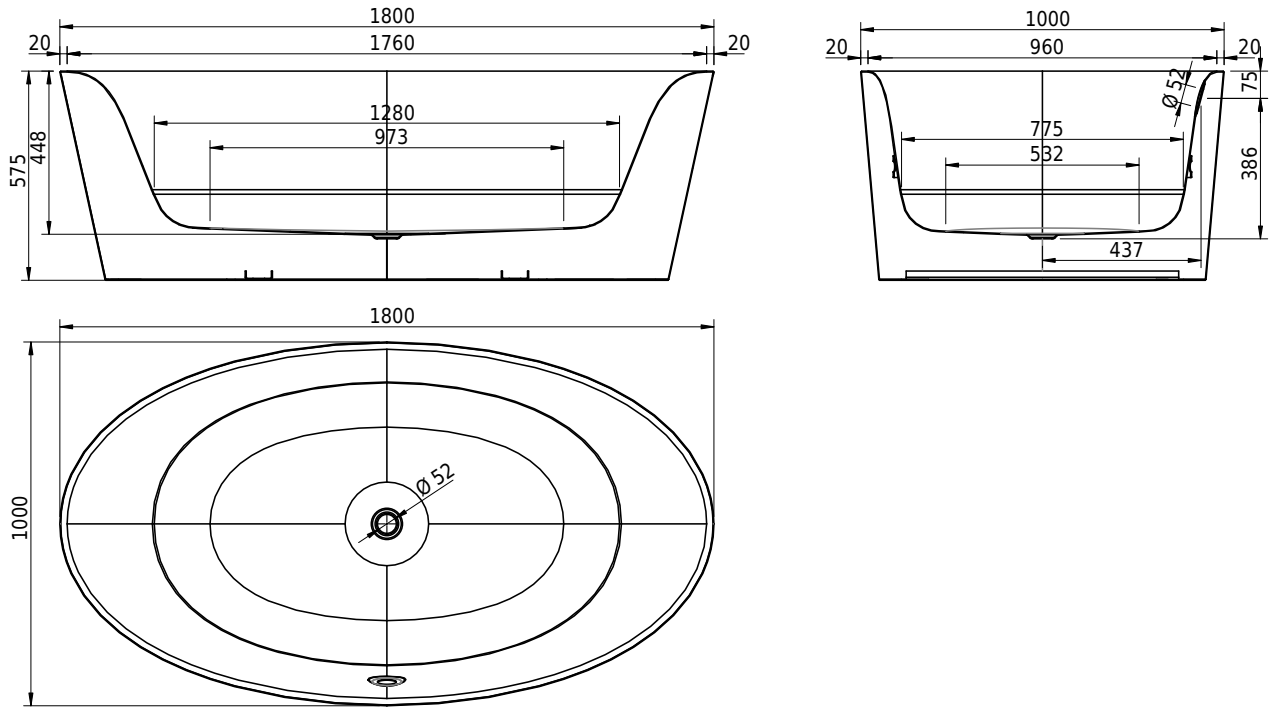

Massskizze

Schmidlin ELLA OVAL SHAPE

180 x 100 x 45 cm

freistehend, mit nahtlos emaillierter konischer Schürze, inkl. Ab- und Überlaufgarnitur Multiplex, vormontiert, inkl. flexiblem Schlauch zum Anschluss der Ablaufgarnitur, Gesamthöhe 57.5 cm

Artikel-Nr.: 2359-0001

SGVSB-Nr.: 111628

Gewicht: 95 kg

Nutzzinhalt*: 215 l

Optionen

- Farbklasse: I,II [FA0_ _]
- ANTIGLISS PRO
- GLASUR PLUS [OV01]
- Schmidlin SOUNDBOX
- AQUAGRIP
- Schmidlin GreenSteel

Whirlsysteme