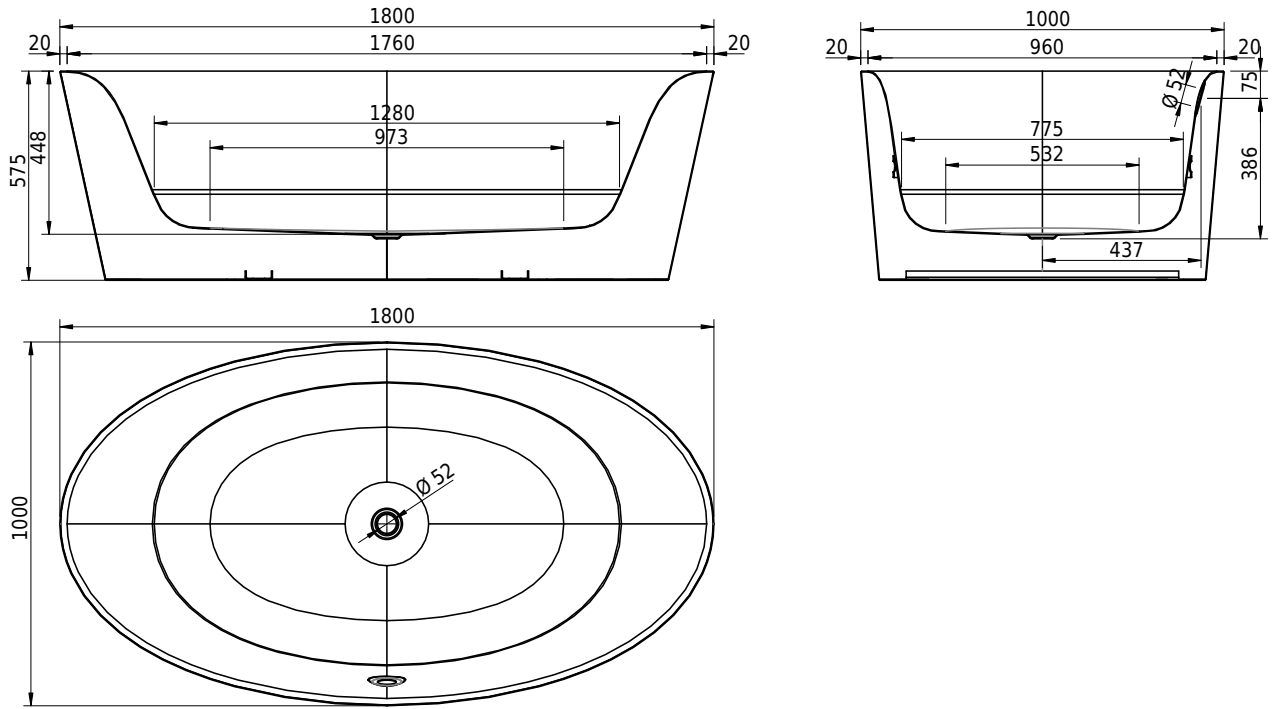

Massskizze

Schmidlin ELLA OVAL SHAPE

180 x 100 x 45 cm

freistehend, mit nahtlos emaillierter konischer Schürze, inkl. Ab- und Überlaufgarnitur Multiplex, vormontiert, inkl. flexiblem Schlauch zum Anschluss der Ablaufgarnitur, Gesamthöhe 57.5 cm

Artikel-Nr.: 2359-0001

SGVSB-Nr.: 111628

Gewicht: 95 kg

Nutzhalt*: 215 l

Optionen

- Farbklasse: I,II [FA0_ _]
- ANTIGLISS PRO
- GLASUR PLUS [OV01]
- Schmidlin SOUNDBOX
- AQUAGRIP
- Schmidlin GreenSteel

Whirlsysteme