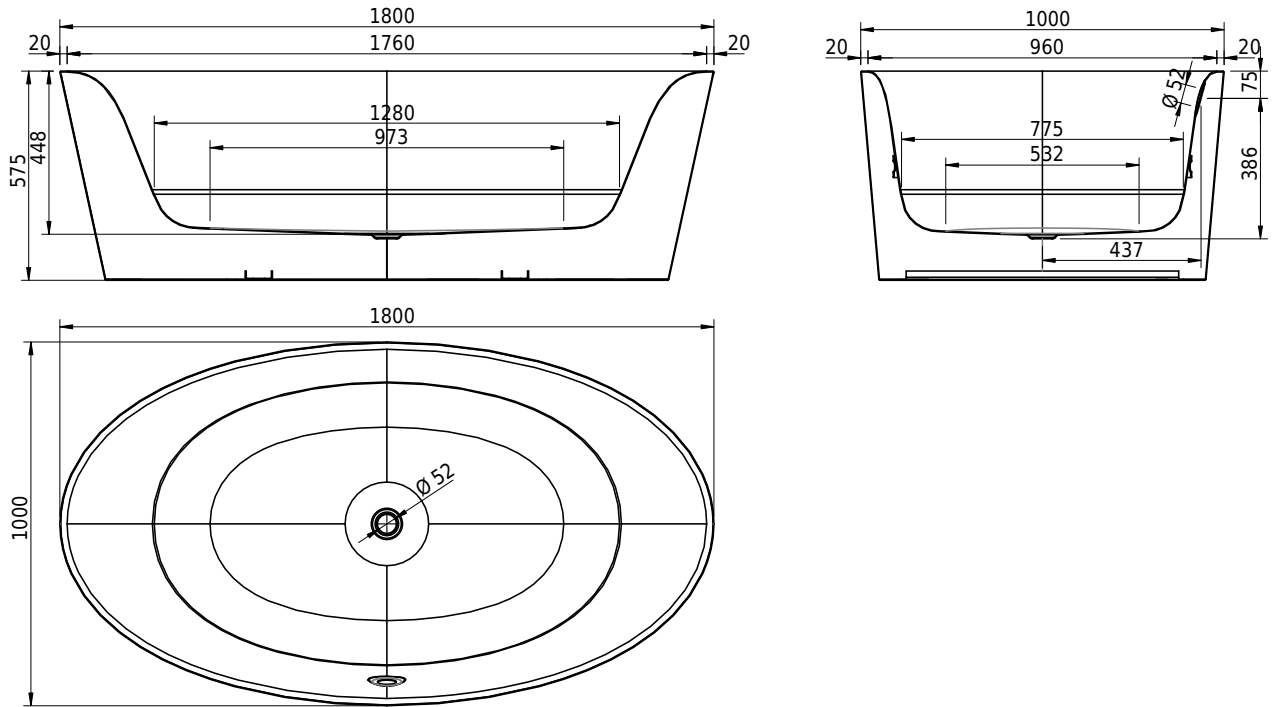

# Schmidlin ELLA OVAL SHAPE

180 x 100 x 45 cm

freistehend, mit nahtlos emaillierter konischer Schürze, inkl. Ab- und Überlaufgarnitur Multiplex, vormontiert, inkl. flexiblem Schlauch zum Anschluss der Ablaufgarnitur, Gesamthöhe 57.5 cm

Artikel-Nr.: 2359-0001

SGVSB-Nr.: 111628

Gewicht: 95 kg

Nutzzinhalt\*: 215 l