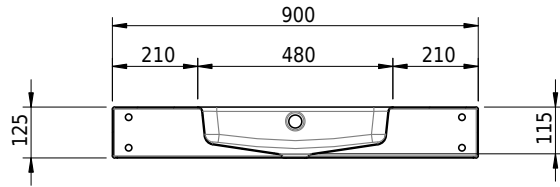

Massskizze

Schmidlin MERO Wandbecken

90 x 45 x 12.5 cm

mit Überlauf, inkl. Befestigungszubehör, inkl. Überlaufgarnitur verchromt

Artikel-Nr.: 2358-0002 SGVSB-Nr.: 217766.241

Optionen

- Farbklasse: I,II,III,IV,V [FA0_ _ _]
- Ohne Überlaufloch [UL0]
- GLASUR PLUS [OV01]
- Löcher für 3-Loch Armatur [WT_ALS01]
- Lochbohrung für Schmidlin Seifenspender [SSP02]
- Runde Lochbohrung nach Mass [WT_ALS02]
- Schmidlin Kosmetiktuchspender [KTS_ _]
- Spezialanfertigung
- Lochbohrung für Steckdose [STP_ _]