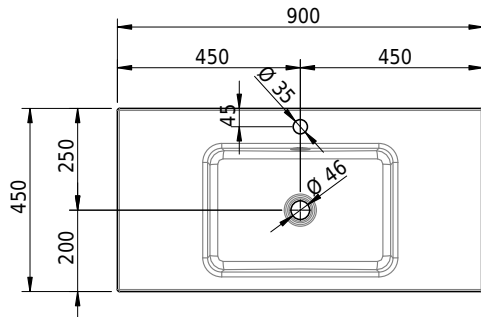

Massskizze

Schmidlin MERO Wandbecken

90 x 45 x 12.5 cm

mit Überlauf, inkl. Befestigungszubehör, inkl. Überlaufgarnitur verchromt

Artikel-Nr.: 2358-0002 SGVSB-Nr.: 217766.241

Optionen

- Farbklasse: I,II,III,IV,V [FA0_ _ _]
- Ohne Überlaufloch [UL0]
- GLASUR PLUS [OV01]
- Löcher für 3-Loch Armatur [WT_ALS01]
- Lochbohrung für Schmidlin Seifenspender [SSP02]
- Runde Lochbohrung nach Mass [WT_ALS02]
- Schmidlin Kosmetiktuchspender [KTS_ _]
- Spezialanfertigung
- Lochbohrung für Steckdose [STP_ _]