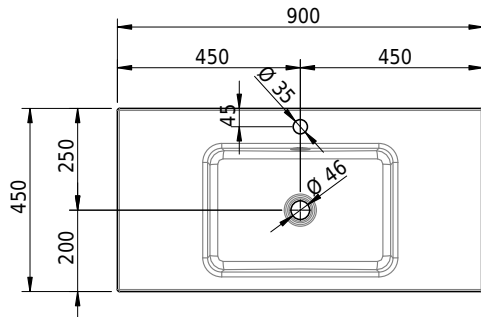

Massskizze

Schmidlin MERO Wandbecken

90 x 45 x 12.5 cm

mit Überlauf, inkl. Befestigungzubehör, inkl. Überlaufgarnitur verchromt

Artikel-Nr.: 2358-0002 SGVSB-Nr.: 217766.241

Optionen

- Farbklasse: I,II,III,IV,V [FA0_ _ _]
- Ohne Überlaufloch [UL0]
- GLASUR PLUS [OV01]
- Löcher für 3-Loch Armatur [WT_ALS01]
- Lochbohrung für Schmidlin Seifenspender [SSP02]
- Runde Lochbohrung nach Mass [WT_ALS02]
- Schmidlin Kosmetiktuchspender [KTS_ _]
- Spezialanfertigung
- Lochbohrung für Steckdose [STP_ _]