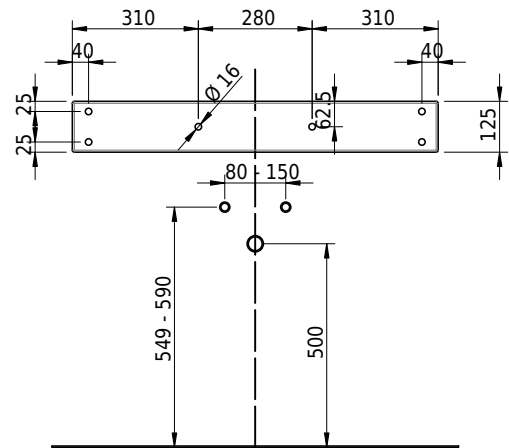

Massskizze

Schmidlin MERO Wandbecken

90 x 45 x 12.5 cm

mit Überlauf, inkl. Befestigungszubehör, inkl. Überlaufgarnitur verchromt

Artikel-Nr.: 2358-0002 SGVSB-Nr.: 217766.241

Optionen

- Farbklasse: I,II,III,IV,V [FA0_ _ _]
- Ohne Überlaufloch [UL0]
- GLASUR PLUS [OV01]
- Löcher für 3-Loch Armatur [WT_ALS01]
- Lochbohrung für Schmidlin Seifenspender [SSP02]
- Runde Lochbohrung nach Mass [WT_ALS02]
- Schmidlin Kosmetiktuchspender [KTS_ _]
- Spezialanfertigung
- Lochbohrung für Steckdose [STP_ _]