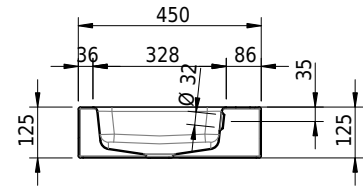

Massskizze

Schmidlin MERO Wandbecken

90 x 45 x 12.5 cm

mit Überlauf, inkl. Befestigungszubehör, inkl. Überlaufgarnitur verchromt

Artikel-Nr.: 2358-0002 SGVSB-Nr.: 217766.241

Optionen

- Farbklasse: I,II,III,IV,V [FA0_ _ _]
- Ohne Überlaufloch [UL0]
- GLASUR PLUS [OV01]
- Löcher für 3-Loch Armatur [WT_ALS01]
- Lochbohrung für Schmidlin Seifenspender [SSP02]
- Runde Lochbohrung nach Mass [WT_ALS02]
- Schmidlin Kosmetiktuchspender [KTS_ _]
- Spezialanfertigung
- Lochbohrung für Steckdose [STP_ _]