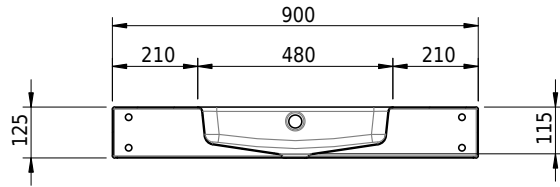

Massskizze

Schmidlin MERO Wandbecken

90 x 45 x 12.5 cm

mit Überlauf, inkl. Befestigungzubehör, inkl. Überlaufgarnitur verchromt

Artikel-Nr.: 2358-0002 SGVSB-Nr.: 217766.241

Optionen

- Farbklasse: I,II,III,IV,V [FA0_ _ _]
- Ohne Überlaufloch [UL0]
- GLASUR PLUS [OV01]
- Löcher für 3-Loch Armatur [WT_ALS01]
- Lochbohrung für Schmidlin Seifenspender [SSP02]
- Runde Lochbohrung nach Mass [WT_ALS02]
- Schmidlin Kosmetiktuchspender [KTS_ _]
- Spezialanfertigung
- Lochbohrung für Steckdose [STP_ _]