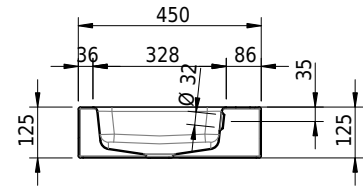

Massskizze

Schmidlin MERO Wandbecken

90 x 45 x 12.5 cm

mit Überlauf, inkl. Befestigungzubehör, inkl. Überlaufgarnitur verchromt

Artikel-Nr.: 2358-0002 SGVSB-Nr.: 217766.241

Optionen

- Farbklasse: I,II,III,IV,V [FA0_ _ _]
- Ohne Überlaufloch [UL0]
- GLASUR PLUS [OV01]
- Löcher für 3-Loch Armatur [WT_ALS01]
- Lochbohrung für Schmidlin Seifenspender [SSP02]
- Runde Lochbohrung nach Mass [WT_ALS02]
- Schmidlin Kosmetiktuchspender [KTS_ _]
- Spezialanfertigung
- Lochbohrung für Steckdose [STP_ _]