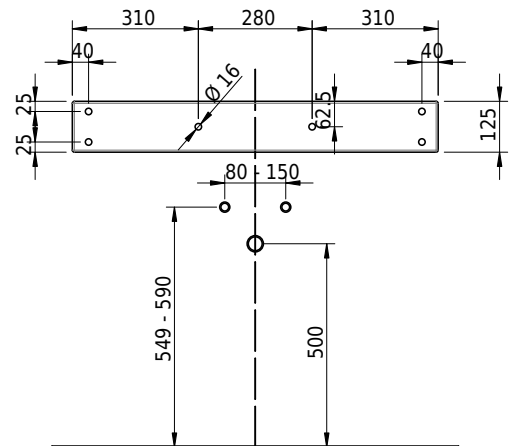

Massskizze

Schmidlin MERO Wandbecken

90 x 45 x 12.5 cm

mit Überlauf, inkl. Befestigungszubehör, inkl. Überlaufgarnitur verchromt

Artikel-Nr.: 2358-0002 SGVSB-Nr.: 217766.241

Optionen

- Farbklasse: I,II,III,IV,V [FA0_ _ _]
- Ohne Überlaufloch [UL0]
- GLASUR PLUS [OV01]
- Löcher für 3-Loch Armatur [WT_ALS01]
- Lochbohrung für Schmidlin Seifenspender [SSP02]
- Runde Lochbohrung nach Mass [WT_ALS02]
- Schmidlin Kosmetiktuchspender [KTS_ _]
- Spezialanfertigung
- Lochbohrung für Steckdose [STP_ _]