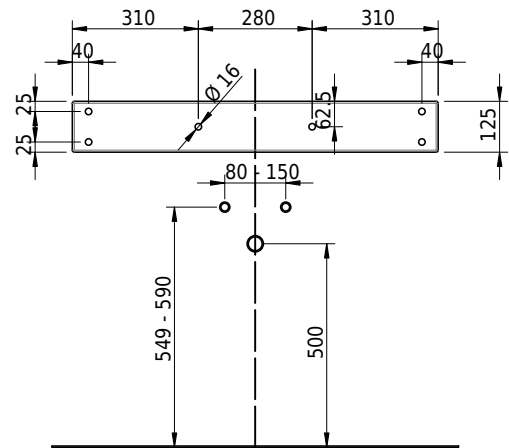

Massskizze

Schmidlin MERO Wandbecken

90 x 45 x 12.5 cm

mit Überlauf, inkl. Befestigungzubehör, inkl. Überlaufgarnitur verchromt

Artikel-Nr.: 2358-0002 SGVSB-Nr.: 217766.241

Optionen

- Farbklasse: I,II,III,IV,V [FA0_ _ _]
- Ohne Überlaufloch [UL0]
- GLASUR PLUS [OV01]
- Löcher für 3-Loch Armatur [WT_ALS01]
- Lochbohrung für Schmidlin Seifenspender [SSP02]
- Runde Lochbohrung nach Mass [WT_ALS02]
- Schmidlin Kosmetiktuchspender [KTS_ _]
- Spezialanfertigung
- Lochbohrung für Steckdose [STP_ _]