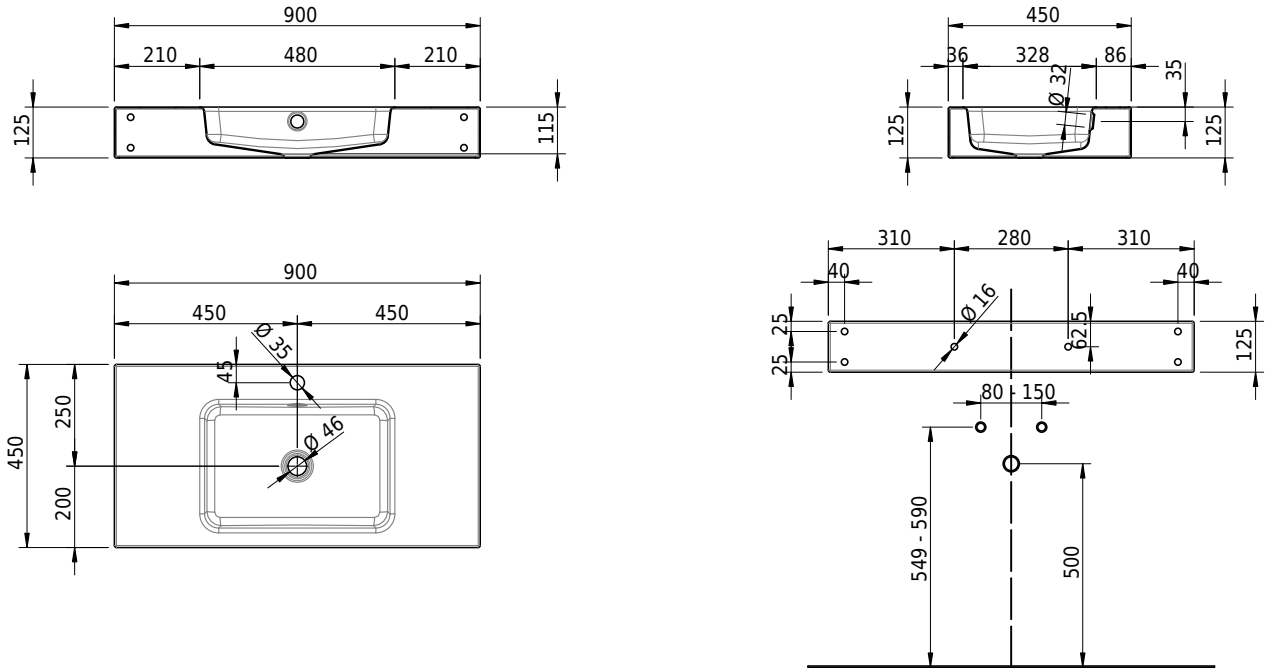

Massskizze

Schmidlin MERO Wandbecken

90 x 45 x 12.5 cm

mit Überlauf, inkl. Befestigungszubehör, inkl. Überlaufgarnitur verchromt

Artikel-Nr.: 2358-0002 SGVSB-Nr.: 217766.241

Optionen

- Farbklasse: I,II,III,IV,V [FA0_ _ _]
- Ohne Überlaufloch [UL0]
- GLASUR PLUS [OV01]
- Löcher für 3-Loch Armatur [WT_ALS01]
- Lochbohrung für Schmidlin Seifenspender [SSP02]
- Runde Lochbohrung nach Mass [WT_ALS02]
- Schmidlin Kosmetiktuchspender [KTS_ _]
- Spezialanfertigung
- Lochbohrung für Steckdose [STP_ _]