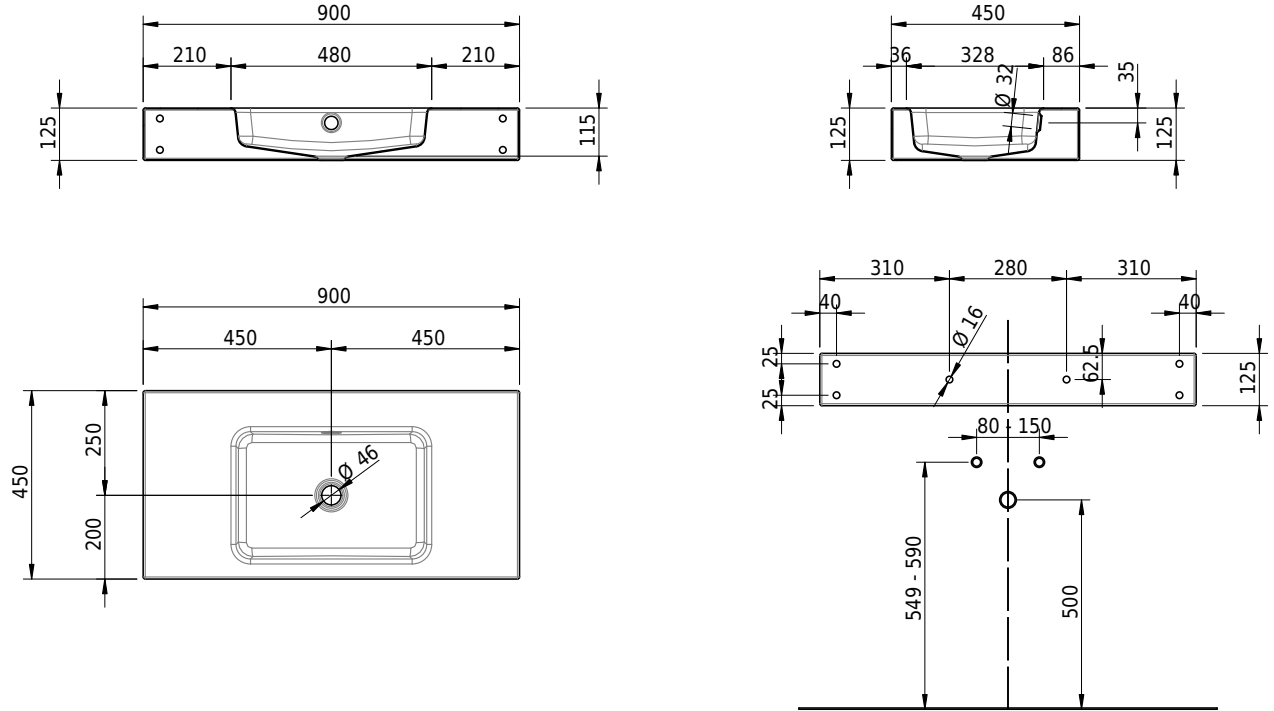

Massskizze

Schmidlin MERO Wandbecken

90 x 45 x 12.5 cm

mit Überlauf, inkl. Befestigungzubehör, inkl. Überlaufgarnitur verchromt

Artikel-Nr.: 2358-0001 SGVSB-Nr.: 217766.242

Optionen

- Farbklasse: I,II,III,IV,V [FA0_ _]
- Ohne Überlaufloch [UL0]
- GLASUR PLUS [OV01]
- Löcher für 3-Loch Armatur [WT_ALS01]
- Lochbohrung für Schmidlin Seifenspender [SSP02]
- Runde Lochbohrung nach Mass [WT_ALS02]
- Schmidlin Kosmetiktuchspender [KTS_ _]
- Spezialanfertigung
- Lochbohrung für Steckdose [STP_ _]