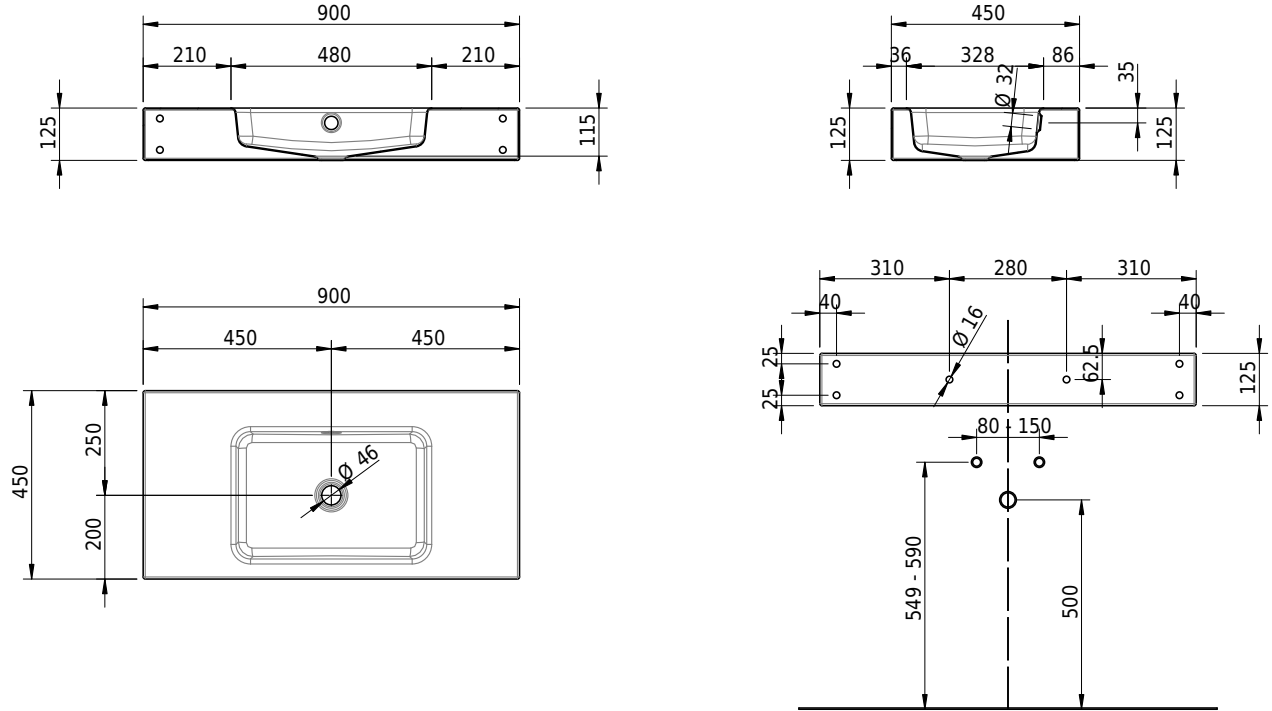

Massskizze

Schmidlin MERO Wandbecken

90 x 45 x 12.5 cm

mit Überlauf, inkl. Befestigungzubehör, inkl. Überlaufgarnitur verchromt

Artikel-Nr.: 2358-0001 SGVSB-Nr.: 217766.242

Optionen

- Farbklasse: I,II,III,IV,V [FA0_ _]
- Ohne Überlaufloch [UL0]
- GLASUR PLUS [OV01]
- Löcher für 3-Loch Armatur [WT_ALS01]
- Lochbohrung für Schmidlin Seifenspender [SSP02]
- Runde Lochbohrung nach Mass [WT_ALS02]
- Schmidlin Kosmetiktuchspender [KTS_ _]
- Spezialanfertigung
- Lochbohrung für Steckdose [STP_ _]