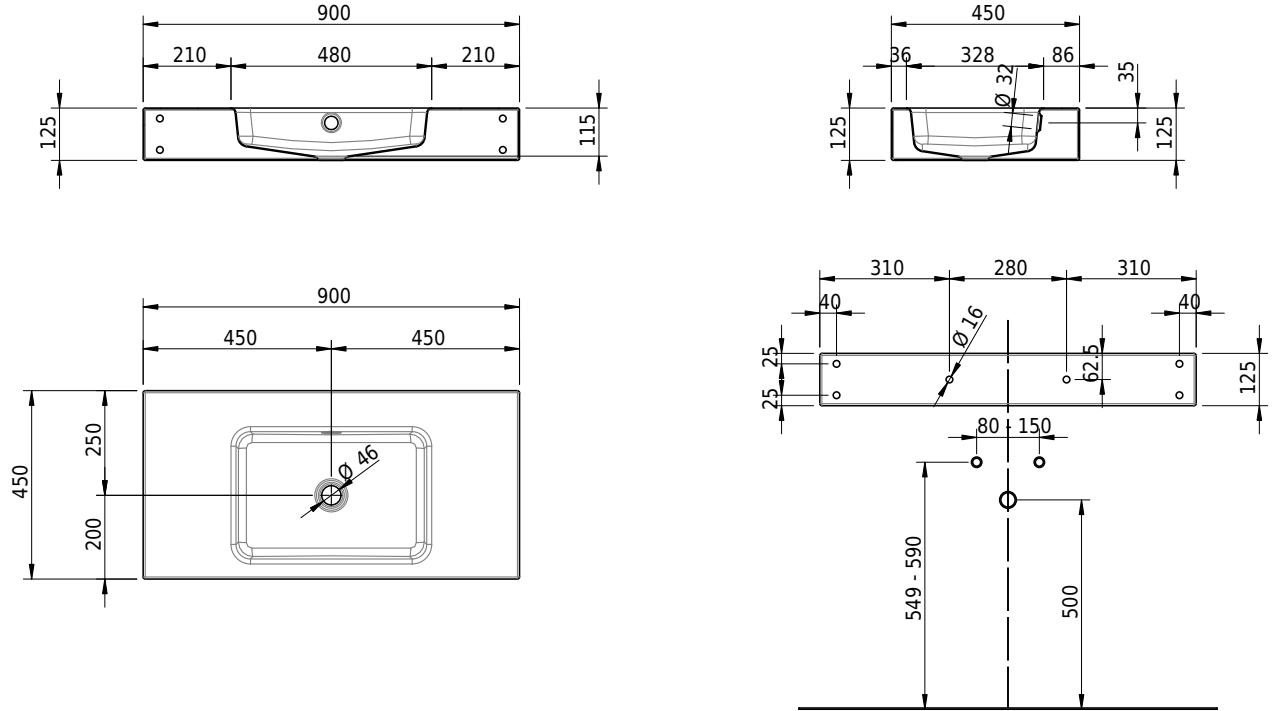

# Schmidlin MERO Wandbecken

90 x 45 x 12.5 cm

mit Überlauf, inkl. Befestigungszubehör, inkl. Überlaufgarnitur verchromt<br/>

Artikel-Nr.: 2358-0001    SGVSB-Nr.: 217766.242