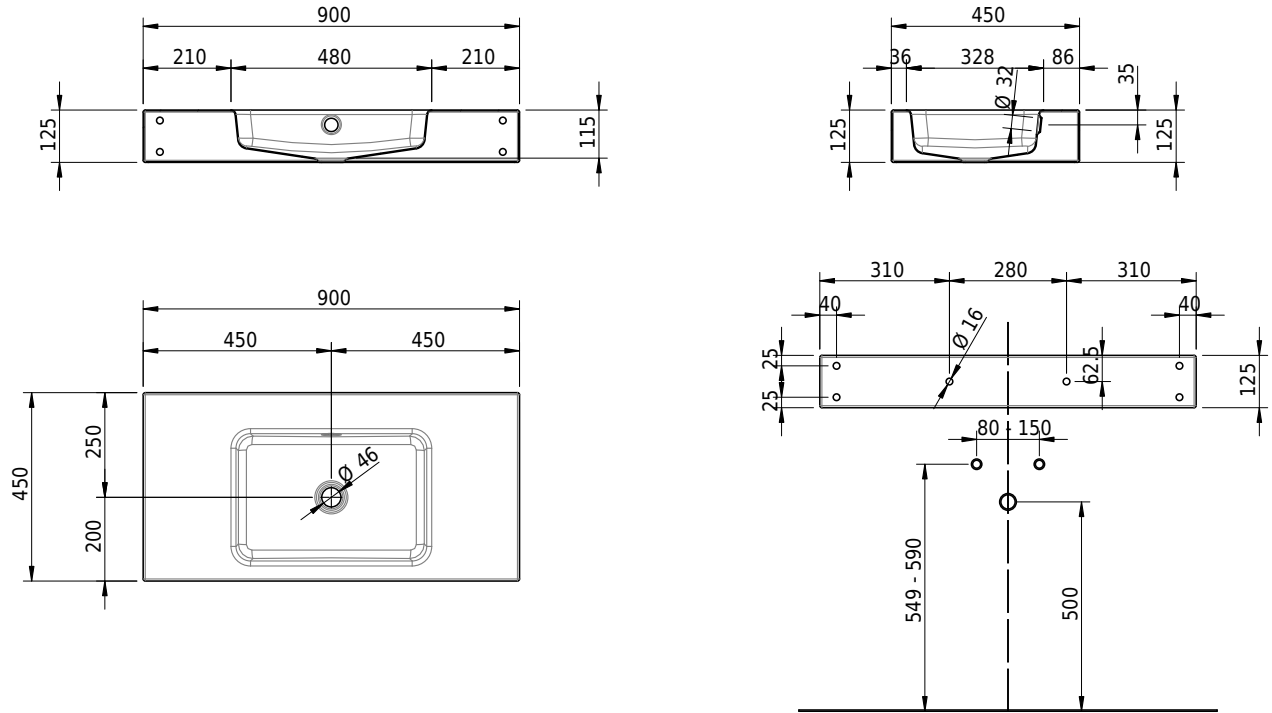

Massskizze

Schmidlin MERO Wandbecken

90 x 45 x 12.5 cm

mit Überlauf, inkl. Befestigungzubehör, inkl. Überlaufgarnitur verchromt

Artikel-Nr.: 2358-0001 SGVSB-Nr.: 217766.242

Optionen

- Farbklasse: I,II,III,IV,V [FA0_ _ _]
- Ohne Überlaufloch [UL0]
- GLASUR PLUS [OV01]
- Löcher für 3-Loch Armatur [WT_ALS01]
- Lochbohrung für Schmidlin Seifenspender [SSP02]
- Runde Lochbohrung nach Mass [WT_ALS02]
- Schmidlin Kosmetiktuchspender [KTS_ _]
- Spezialanfertigung
- Lochbohrung für Steckdose [STP_ _]