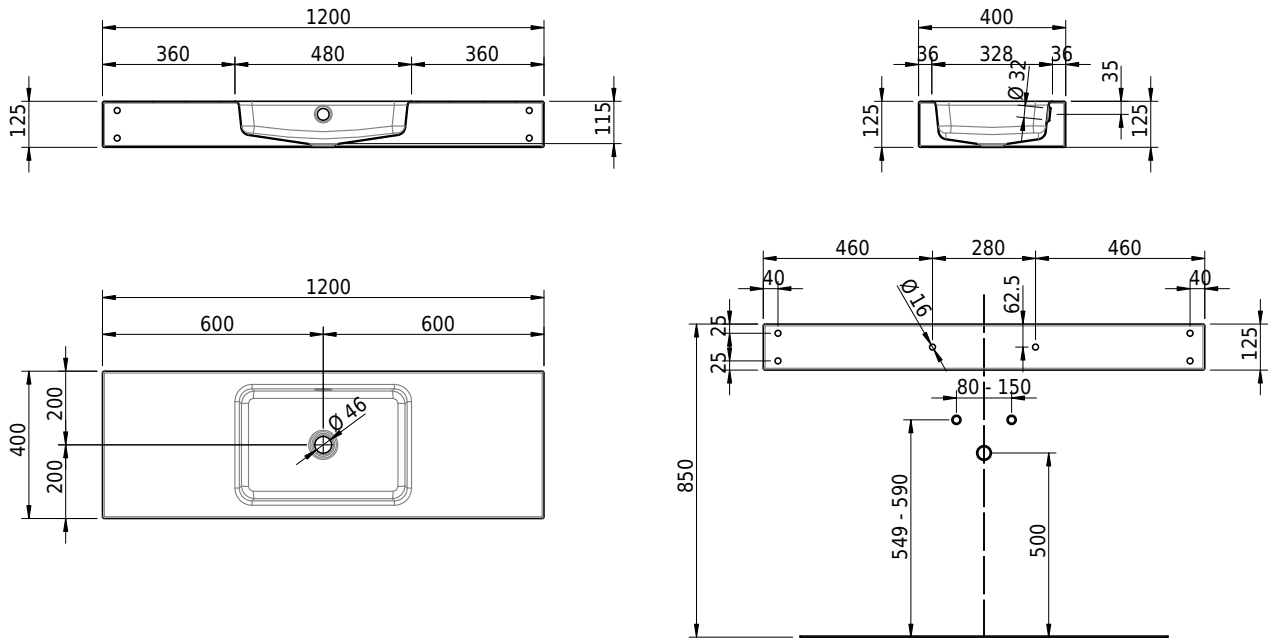

Massskizze

Schmidlin MERO Wandbecken

120 x 40 x 12.5 cm

mit Überlauf, inkl. Befestigungzubehör, inkl. Überlaufgarnitur verchromt

Artikel-Nr.: 2357-0001 SGVSB-Nr.: 217764.242

Optionen

- Farbklasse: I,II,III,IV,V [FA0_ _]
- Ohne Überlaufloch [UL0]
- GLASUR PLUS [OV01]
- Schmidlin Kosmetiktuchspender [KTS_ _]
- Spezialanfertigung
- Lochbohrung für Steckdose [STP_ _]