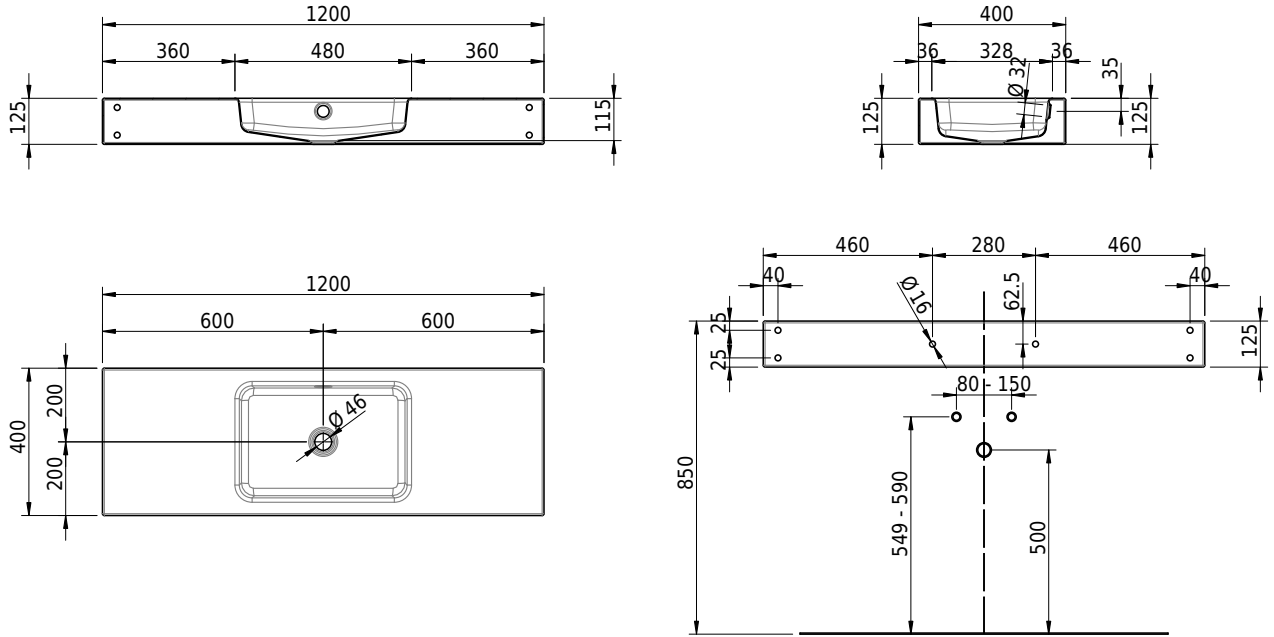

Massskizze

Schmidlin MERO Wandbecken

120 x 40 x 12.5 cm

mit Überlauf, inkl. Befestigungzubehör, inkl. Überlaufgarnitur verchromt

Artikel-Nr.: 2357-0001 SGVSB-Nr.: 217764.242

Optionen

- Farbklasse: I,II,III,IV,V [FA0_ _]
- Ohne Überlaufloch [UL0]
- GLASUR PLUS [OV01]
- Schmidlin Kosmetiktuchspender [KTS_ _]
- Spezialanfertigung
- Lochbohrung für Steckdose [STP_ _]