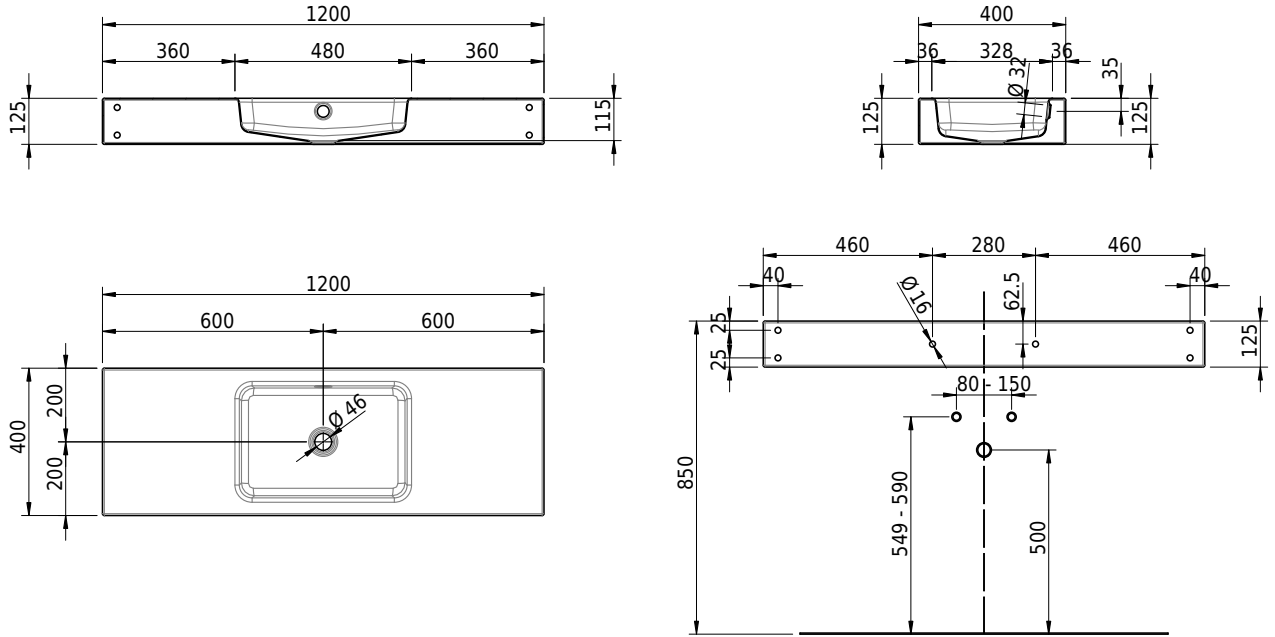

# Schmidlin MERO Wandbecken

120 x 40 x 12.5 cm

mit Überlauf, inkl. Befestigungzubehör, inkl. Überlaufgarnitur verchromt<br/>

Artikel-Nr.: 2357-0001    SGVSB-Nr.: 217764.242