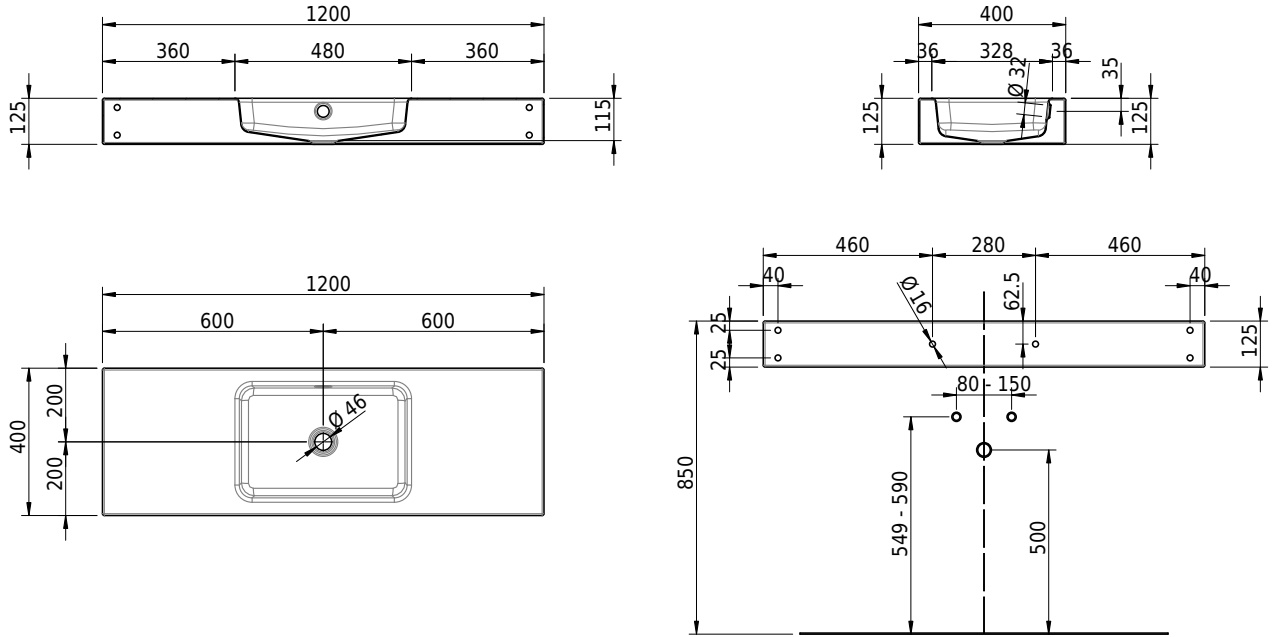

Massskizze

Schmidlin MERO Wandbecken

120 x 40 x 12.5 cm

mit Überlauf, inkl. Befestigungszubehör, inkl. Überlaufgarnitur verchromt

Artikel-Nr.: 2357-0001 SGVSB-Nr.: 217764.242

Optionen

- Farbklasse: I,II,III,IV,V [FA0_ _]
- Ohne Überlaufloch [UL0]
- GLASUR PLUS [OV01]
- Schmidlin Kosmetiktuchspender [KTS_ _]
- Spezialanfertigung
- Lochbohrung für Steckdose [STP_ _]