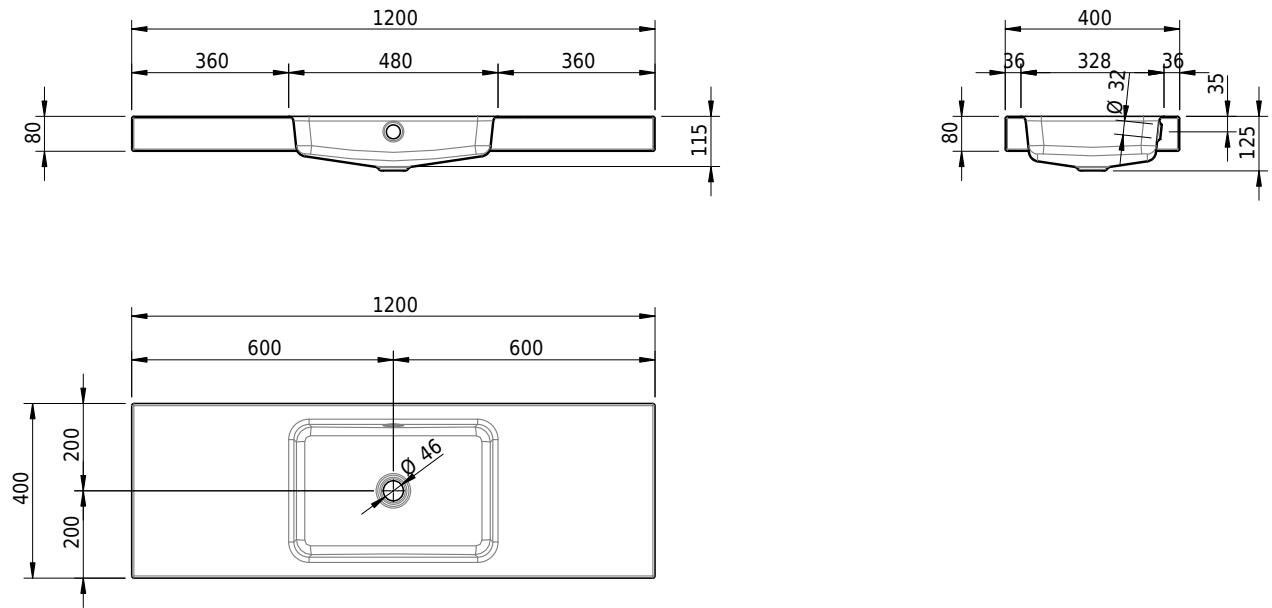

# Schmidlin MERO Aufsatzbecken

120 x 40 x 8 cm

mit Überlauf, inkl. Befestigungszubehör, inkl. Überlaufgarnitur verchromt

Artikel-Nr.: 2356-0001    SGVSB-Nr.: 217756.242