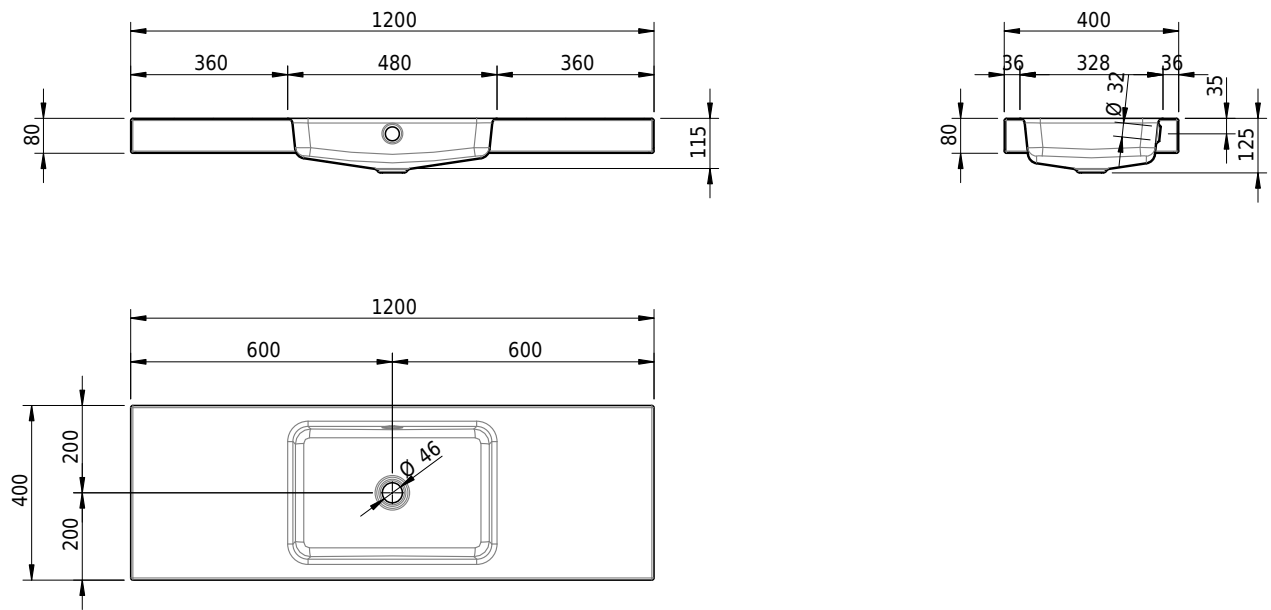

Massskizze

Schmidlin MERO Aufsatzbecken

120 x 40 x 8 cm

mit Überlauf, inkl. Befestigungszubehör, inkl. Überlaufgarnitur verchromt

Artikel-Nr.: 2356-0001 SGVSB-Nr.: 217756.242

Optionen

- Farbklasse: I,II,III,IV,V [FA0_ _]
- Ohne Überlaufloch [UL0]
- GLASUR PLUS [OV01]
- Spezialanfertigung