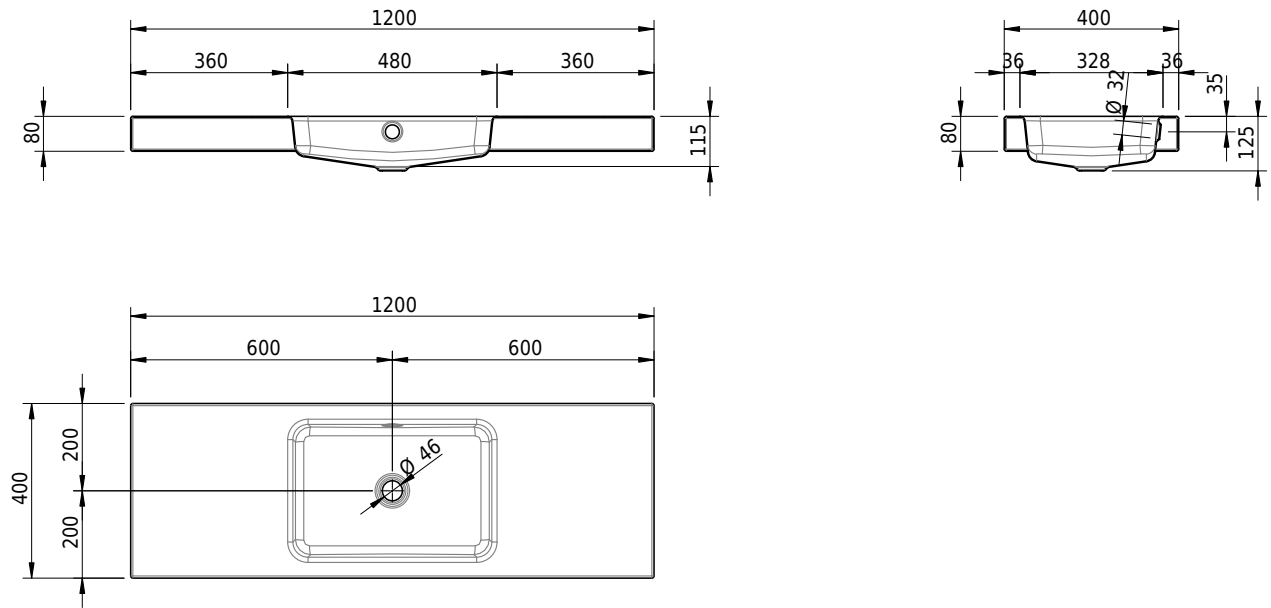

# Schmidlin MERO Aufsatzbecken

120 x 40 x 8 cm

mit Überlauf, inkl. Befestigungszubehör, inkl. Überlaufgarnitur verchromt

Artikel-Nr.: 2356-0001    SGVSB-Nr.: 217756.242