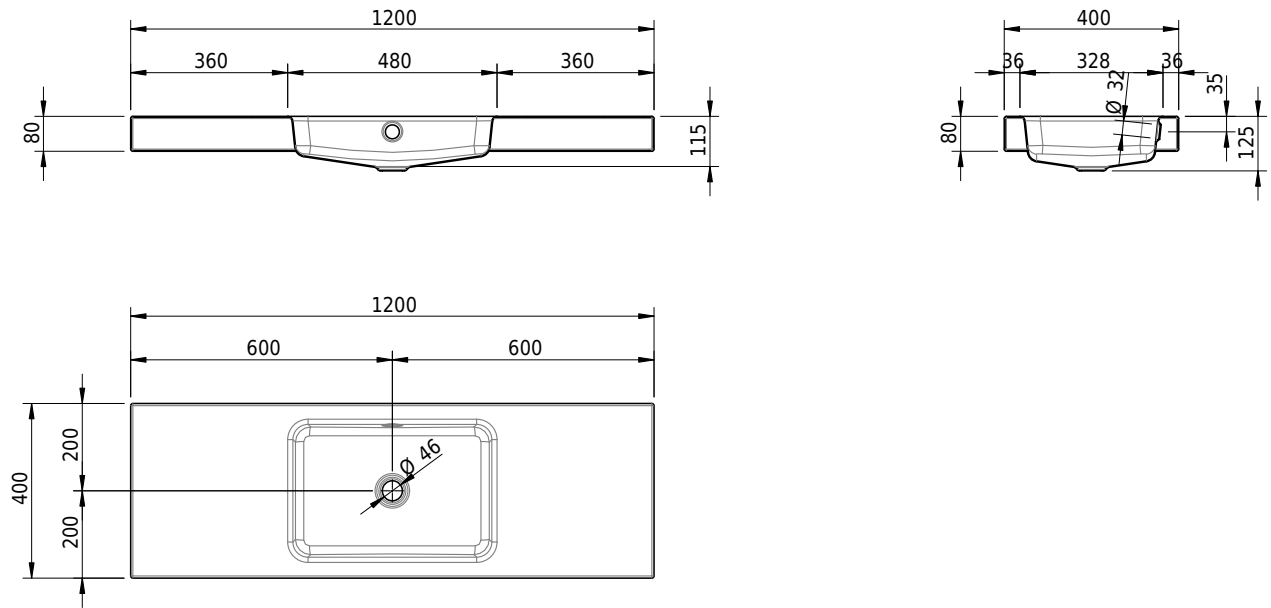

Massskizze

Schmidlin MERO Aufsatzbecken

120 x 40 x 8 cm

mit Überlauf, inkl. Befestigungszubehör, inkl. Überlaufgarnitur verchromt

Artikel-Nr.: 2356-0001   SGVSB-Nr.: 217756.242

Optionen

- Farbklasse: I,II,III,IV,V [FA0_ _]
- Ohne Überlaufloch [UL0]
- GLASUR PLUS [OV01]
- Spezialanfertigung

Zubehör

Ab- und Überlaufgarnituren

- Schmidlin Pushventil, inkl. Deckel, verchromt, verschliessbar