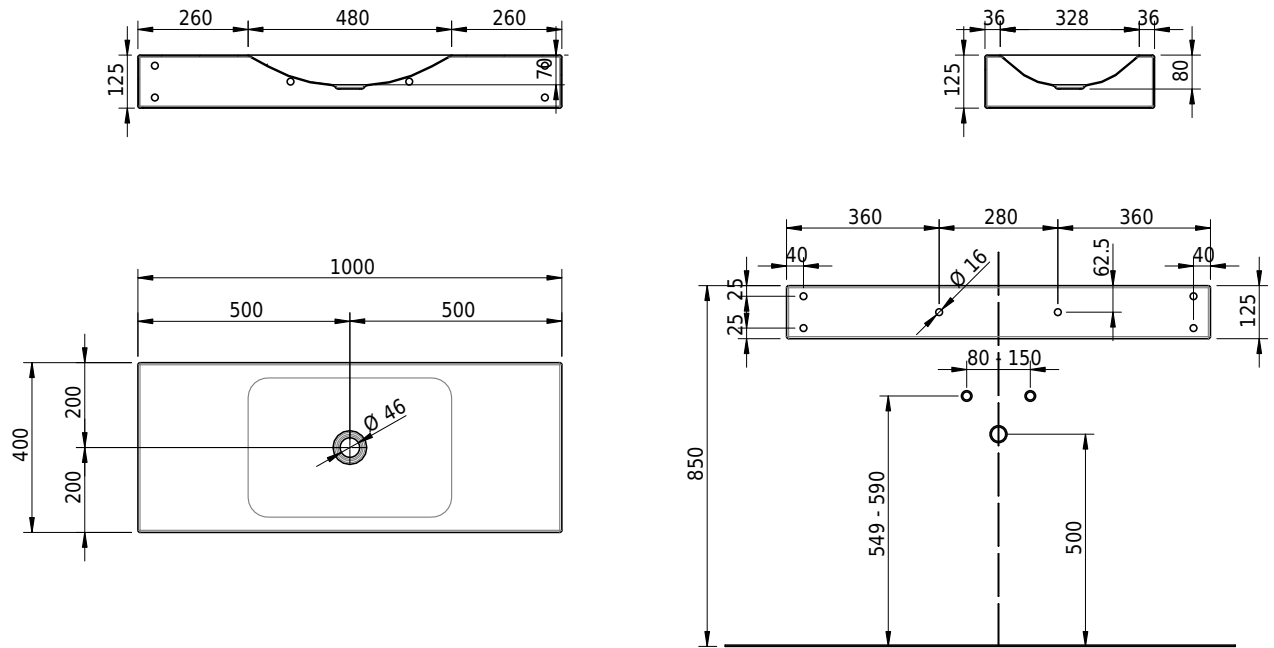

# Schmidlin LOTUS Wandbecken

100 x 40 x 12.5 cm

ohne Überlauf, inkl. Befestigungzubehör

Artikel-Nr.: 2354-0001    SGVSB-Nr.: 217741.242