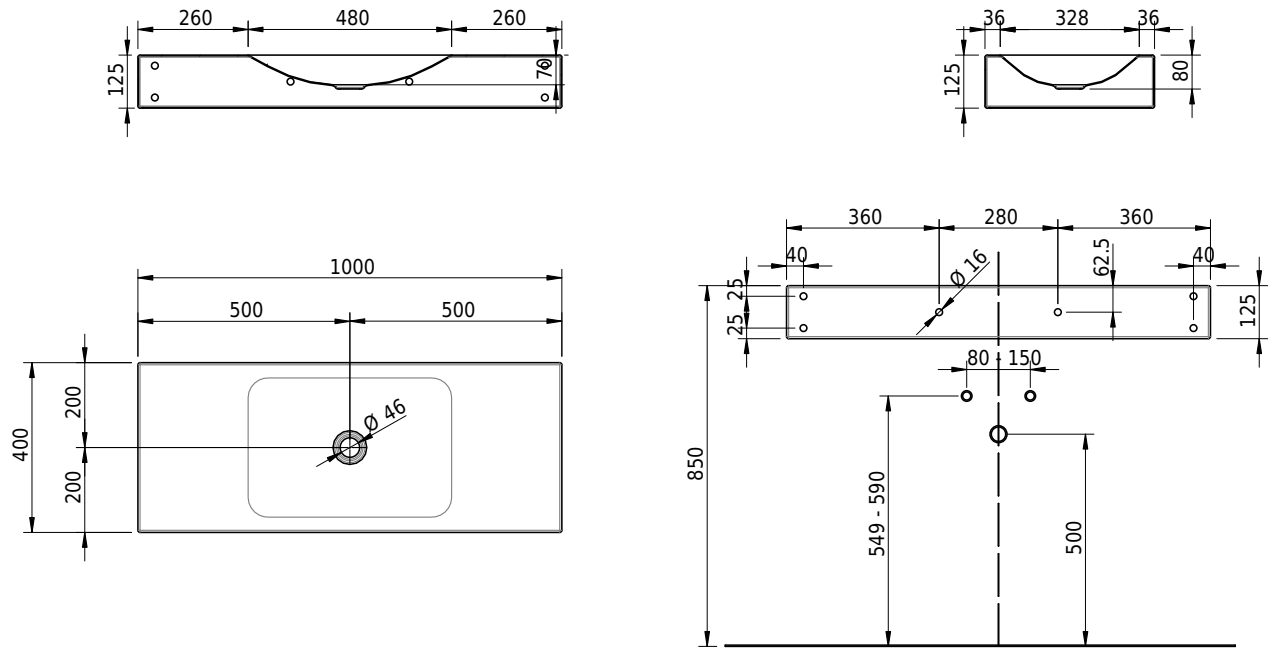

Massskizze

Schmidlin LOTUS Wandbecken

100 x 40 x 12.5 cm

ohne Überlauf, inkl. Befestigungzubehör

Artikel-Nr.: 2354-0001 SGVSB-Nr.: 217741.242

Optionen

- Farbklasse: I,II,III,IV,V [FA0_ _]
- GLASUR PLUS [OV01]
- Schmidlin Kosmetiktuchspender [KTS_ _]
- Spezialanfertigung

Zubehör

- Schmidlin Seifenspender
- Verstärkungsflansch für Armaturenmontage

Ab- und Überlaufgarnituren

- Schaftventil 1¼, inkl. Deckel verchromt, nicht verschliessbar
- Schmidlin Schaftventil 1 1/4", inkl. Deckel alpinweiss matt, emailliert, nicht verschliessbar
- Schmidlin Schaftventil 1 1/4", inkl. Deckel emailliert, nicht verschliessbar
- Schmidlin Schaftventil 1 1/4", inkl. Deckel emailliert, übrige Farben, nicht verschliessbar