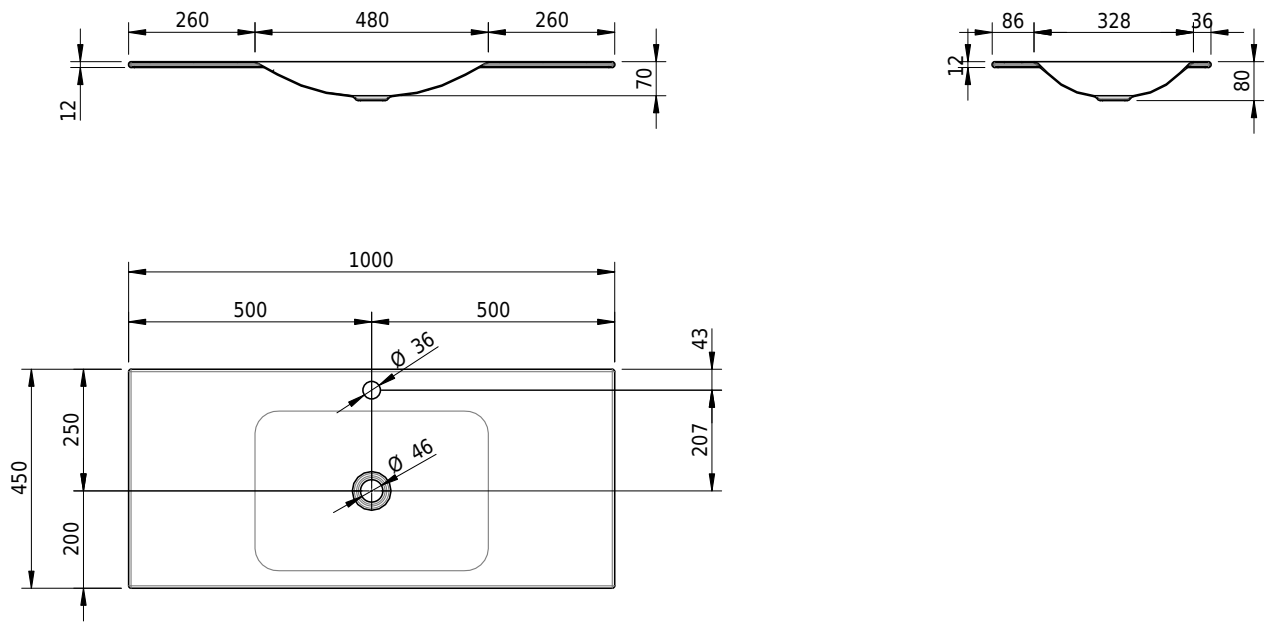

## Massskizze

**Schmidlin LOTUS Einlegebecken**

100 x 45 x 1 cm

ohne Überlauf, inkl. Befestigungzubehör

Artikel-Nr.: 2353-0002    SGVSB-Nr.: 217419.241

**Optionen**

- Farbklasse: I,II,III,IV,V [FA0\_ \_ \_]
- GLASUR PLUS [OV01]
- Löcher für 3-Loch Armatur [WT\_ALS01]
- Lochbohrung für Schmidlin Seifenspender [SSP02]
- Runde Lochbohrung nach Mass [WT\_ALS02]
- Spezialanfertigung