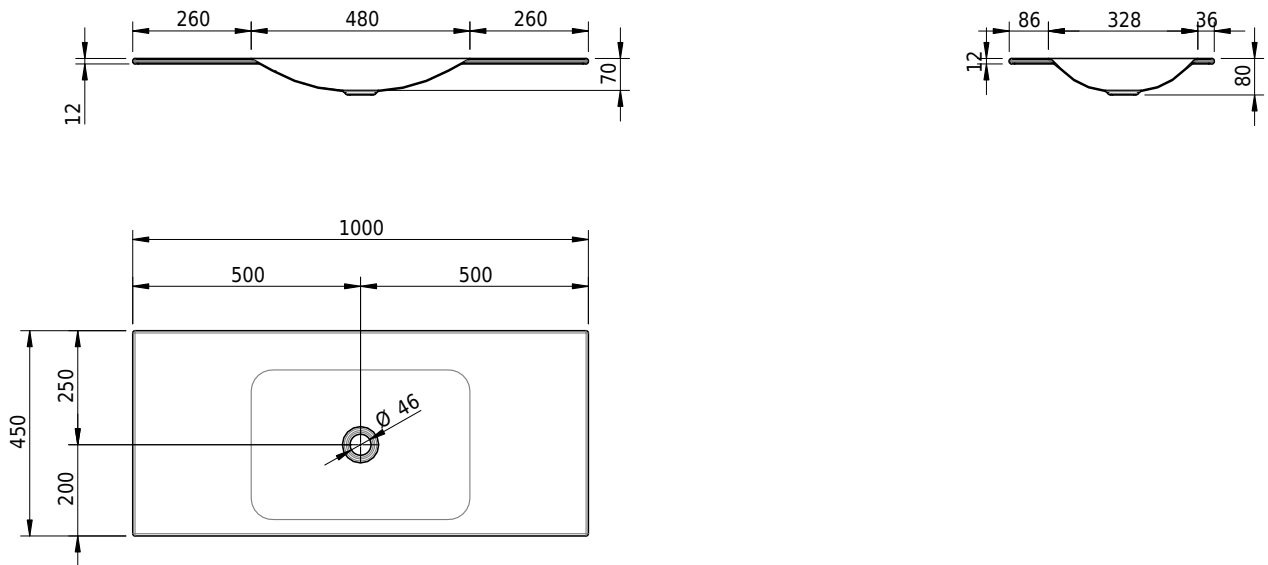

Massskizze

Schmidlin LOTUS Einlegebecken

100 x 45 x 1 cm

ohne Überlauf, inkl. Befestigungzubehör

Artikel-Nr.: 2353-0001 SGVSB-Nr.: 217419.242

Optionen

- Farbklasse: I,II,III,IV,V [FA0_ _ _]
- GLASUR PLUS [OV01]
- Löcher für 3-Loch Armatur [WT_ALS01]
- Lochbohrung für Schmidlin Seifenspender [SSP02]
- Runde Lochbohrung nach Mass [WT_ALS02]
- Spezialanfertigung

Zubehör

- Schmidlin Seifenspender
- Verstärkungsflansch für Armaturenmontage

Ab- und Überlaufgarnituren

- Schaftventil 1 1/4", inkl. Deckel verchromt, nicht verschliessbar
- Schmidlin Schaftventil 1 1/4", inkl. Deckel alpinweiss matt, emailliert, nicht verschliessbar
- Schmidlin Schaftventil 1 1/4", inkl. Deckel emailliert, nicht verschliessbar
- Schmidlin Schaftventil 1 1/4", inkl. Deckel emailliert, übrige Farben, nicht verschliessbar