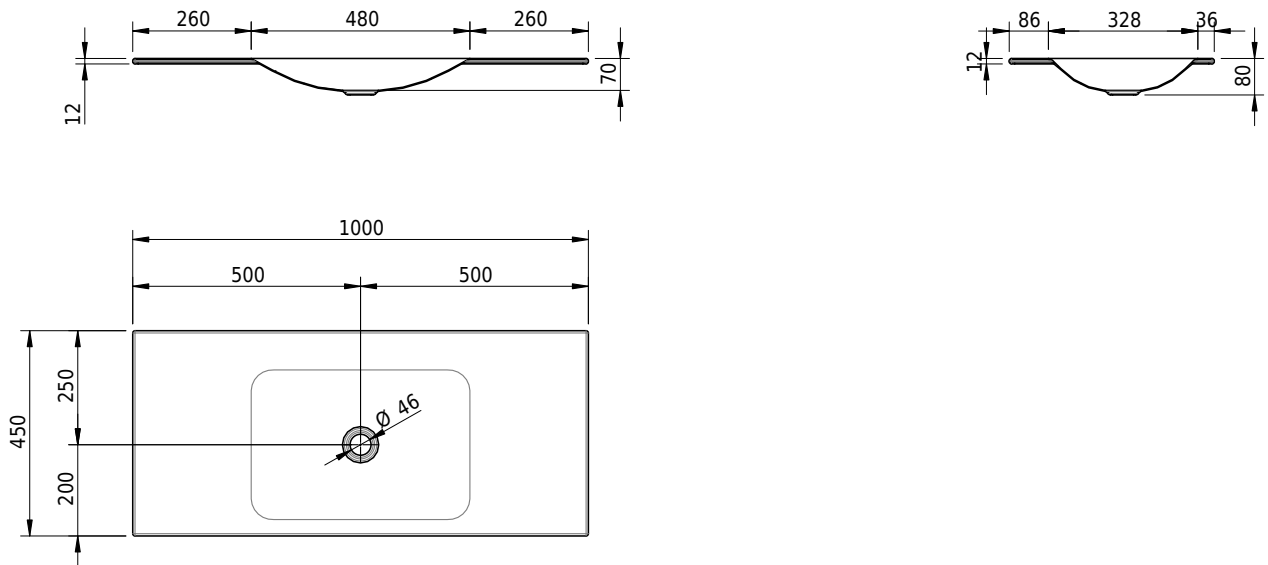

Massskizze

Schmidlin LOTUS Einlegebecken

100 x 45 x 1 cm

ohne Überlauf, inkl. Befestigungzubehör

Artikel-Nr.: 2353-0001 SGVSB-Nr.: 217419.242

Optionen

- Farbklasse: I,II,III,IV,V [FA0_ _ _]
- GLASUR PLUS [OV01]
- Löcher für 3-Loch Armatur [WT_ALS01]
- Lochbohrung für Schmidlin Seifenspender [SSP02]
- Runde Lochbohrung nach Mass [WT_ALS02]
- Spezialanfertigung