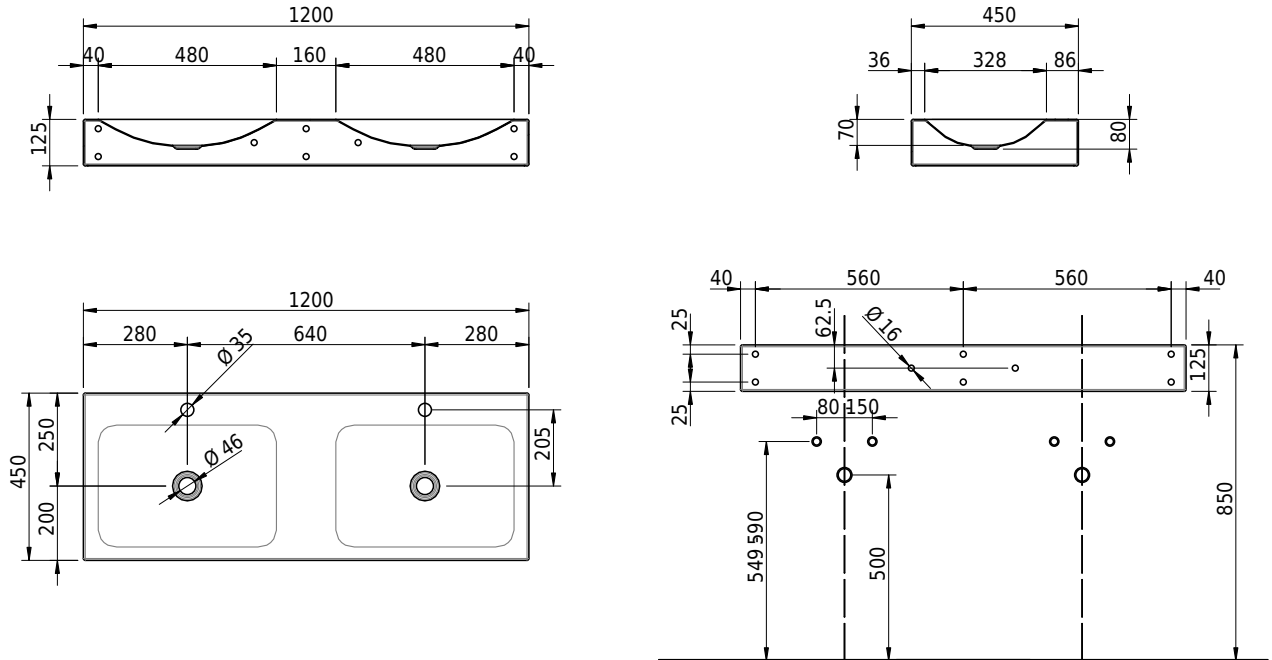

Massskizze

Schmidlin LOTUS Wandbecken

120 x 45 x 12.5 cm

ohne Überlauf, inkl. Befestigungzubehör

Artikel-Nr.: 2352-0002 SGVSB-Nr.: 217773.241

Optionen

- Farbklasse: I,II,III,IV,V [FA0_ _]
- GLASUR PLUS [OV01]
- Löcher für 3-Loch Armatur [WT_ALS01]
- Lochbohrung für Schmidlin Seifenspender [SSP02]
- Runde Lochbohrung nach Mass [WT_ALS02]
- Schmidlin Kosmetiktuchspender [KTS_ _]
- Spezialanfertigung
- Lochbohrung für Steckdose [STP_ _]

Zubehör

- Schmidlin Seifenspender
- Verstärkungsflansch für Armaturenmontage

Ab- und Überlaufgarnituren

- Schaftventil 1¼, inkl. Deckel verchromt, nicht verschliessbar
- Schmidlin Schaftventil 1 1/4", inkl. Deckel alpinweiss matt, emailliert, nicht verschliessbar
- Schmidlin Schaftventil 1 1/4", inkl. Deckel emailliert, nicht verschliessbar
- Schmidlin Schaftventil 1 1/4", inkl. Deckel emailliert, übrige Farben, nicht verschliessbar