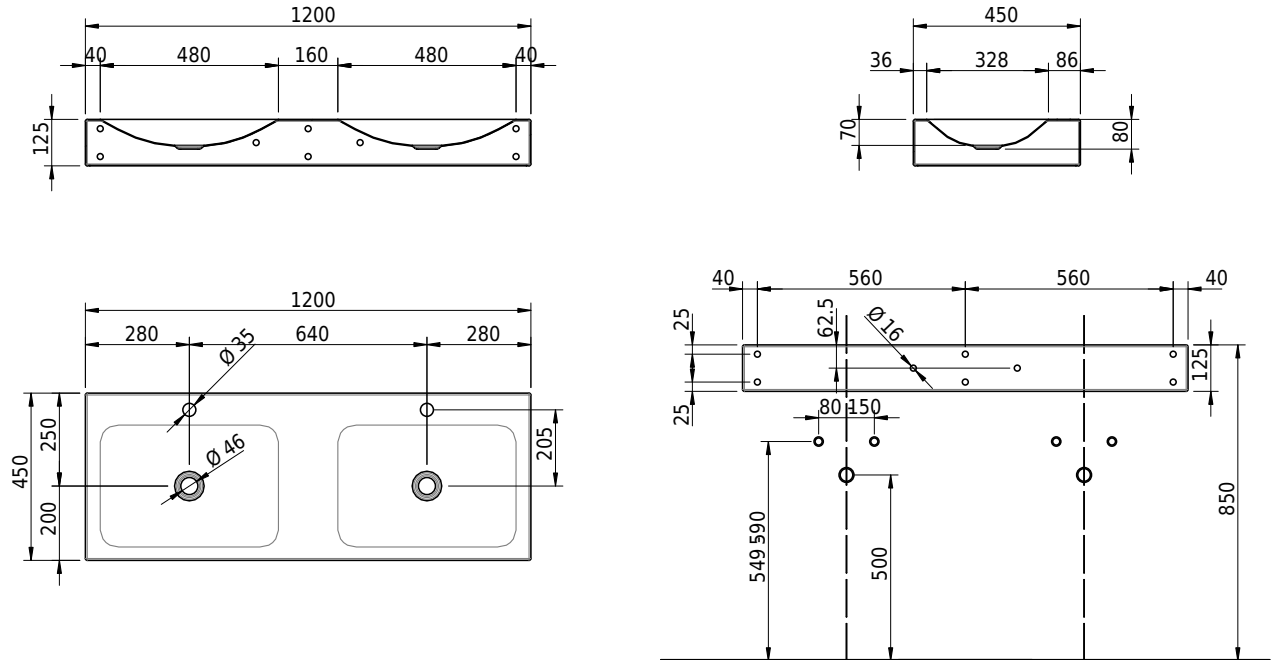

# Schmidlin LOTUS Wandbecken

120 x 45 x 12.5 cm

ohne Überlauf, inkl. Befestigungszubehör

Artikel-Nr.: 2352-0002    SGVSB-Nr.: 217773.241