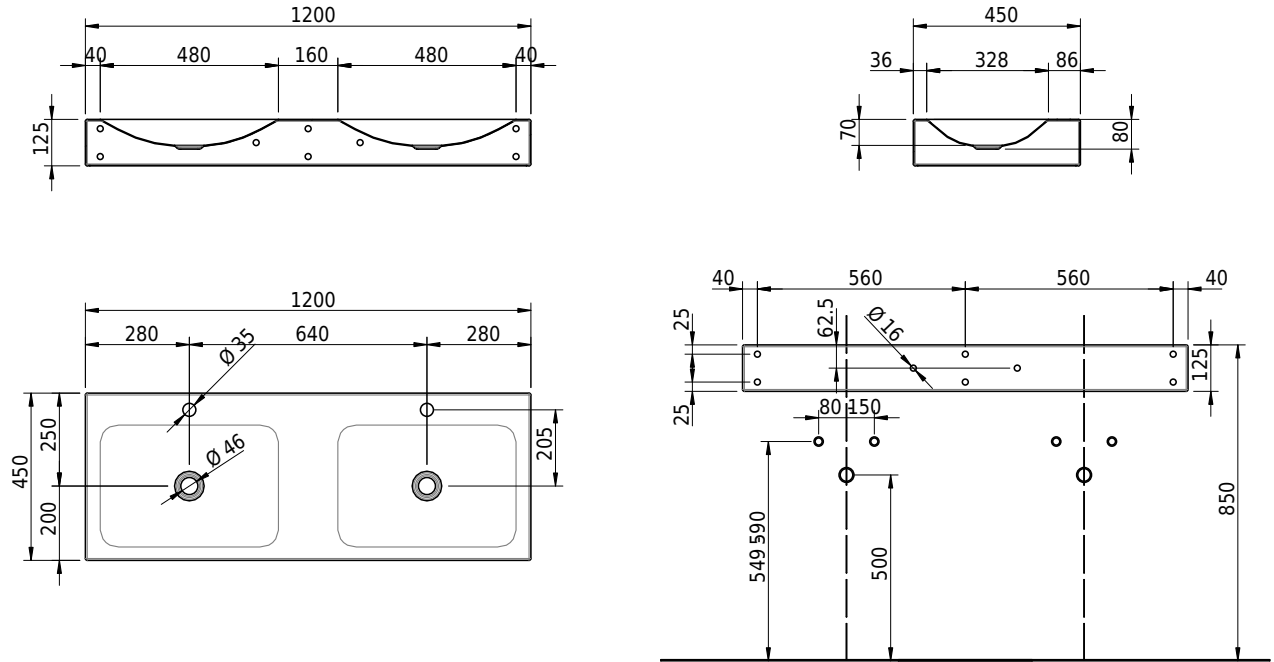

# Schmidlin LOTUS Wandbecken

120 x 45 x 12.5 cm

ohne Überlauf, inkl. Befestigungzubehör

Artikel-Nr.: 2352-0002    SGVSB-Nr.: 217773.241