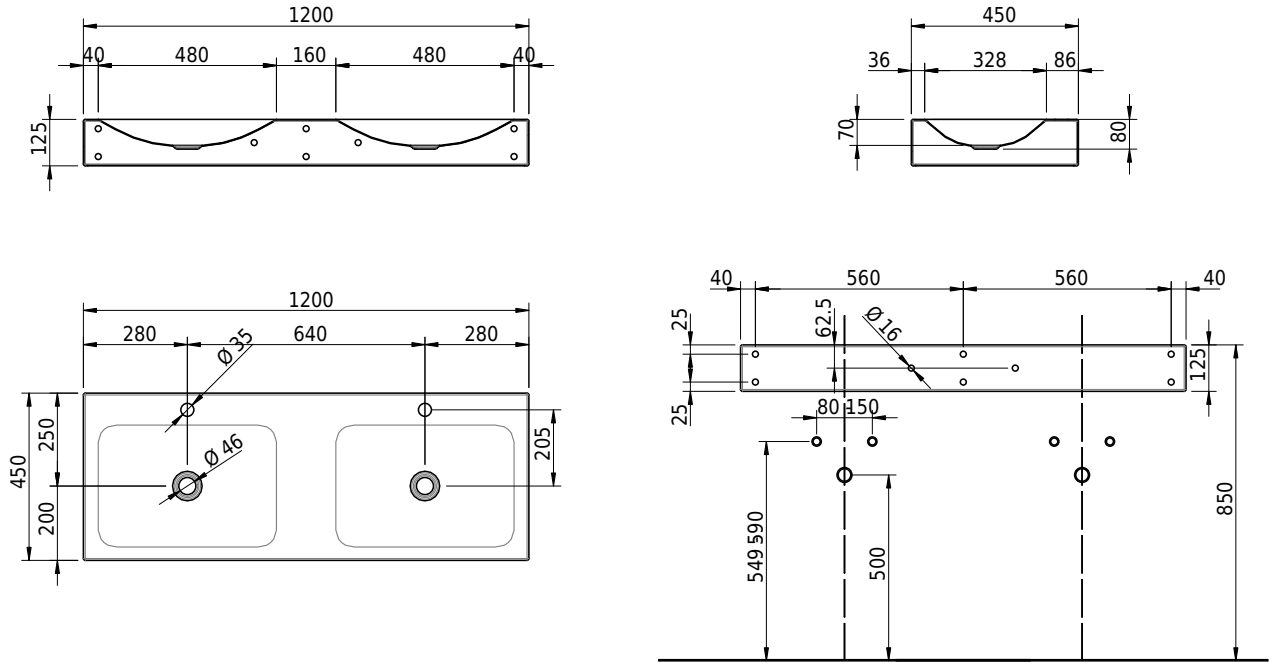

Massskizze

Schmidlin LOTUS Wandbecken

120 x 45 x 12.5 cm

ohne Überlauf, inkl. Befestigungzubehör

Artikel-Nr.: 2352-0002 SGVSB-Nr.: 217773.241

Optionen

- Farbklasse: I,II,III,IV,V [FA0_ _]
- GLASUR PLUS [OV01]
- Löcher für 3-Loch Armatur [WT_ALS01]
- Lochbohrung für Schmidlin Seifenspender [SSP02]
- Runde Lochbohrung nach Mass [WT_ALS02]
- Schmidlin Kosmetiktuchspender [KTS_ _]
- Spezialanfertigung
- Lochbohrung für Steckdose [STP_ _]

Zubehör

- Schmidlin Seifenspender
- Verstärkungsflansch für Armaturenmontage

Ab- und Überlaufgarnituren

- Schaftventil 1¼, inkl. Deckel verchromt, nicht verschliessbar
- Schmidlin Schaftventil 1 1/4", inkl. Deckel alpinweiss matt, emailliert, nicht verschliessbar
- Schmidlin Schaftventil 1 1/4", inkl. Deckel emailliert, nicht verschliessbar
- Schmidlin Schaftventil 1 1/4", inkl. Deckel emailliert, übrige Farben, nicht verschliessbar