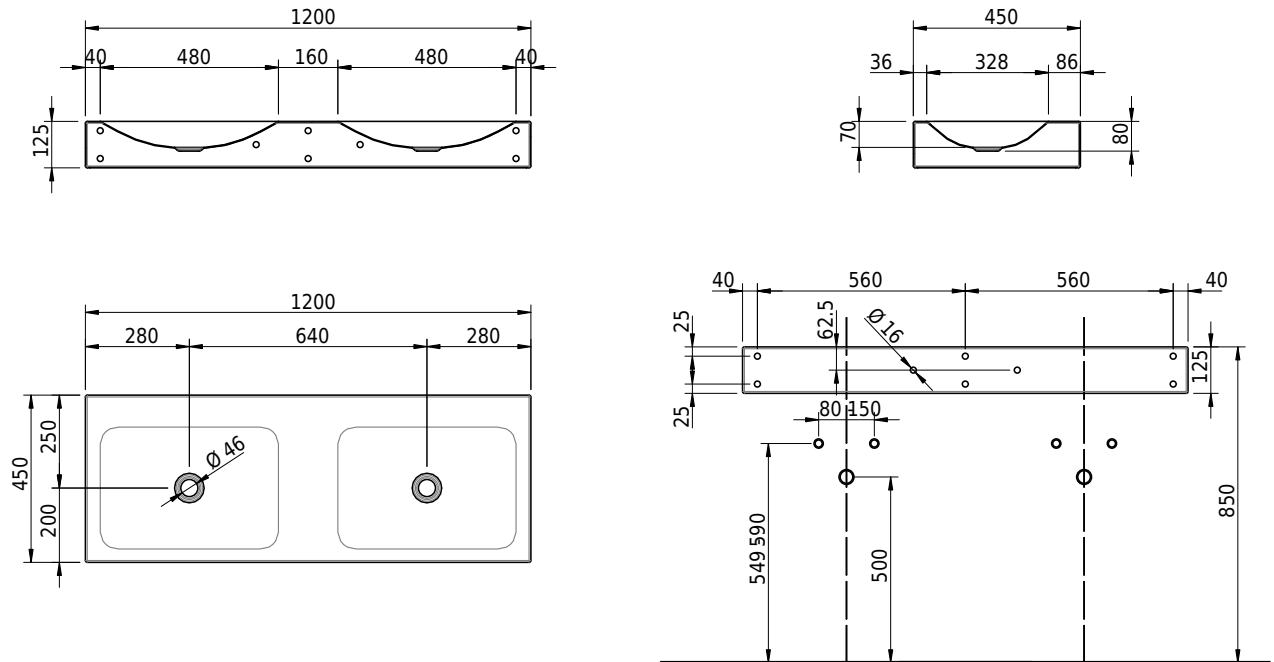

Massskizze

Schmidlin LOTUS Wandbecken

120 x 45 x 12.5 cm

ohne Überlauf, inkl. Befestigungzubehör

Artikel-Nr.: 2352-0001 SGVSB-Nr.: 217773.242

Optionen

- Farbklasse: I,II,III,IV,V [FA0_ _]
- GLASUR PLUS [OV01]
- Löcher für 3-Loch Armatur [WT_ALS01]
- Lochbohrung für Schmidlin Seifenspender [SSP02]
- Runde Lochbohrung nach Mass [WT_ALS02]
- Schmidlin Kosmetiktuchspender [KTS_ _]
- Spezialanfertigung
- Lochbohrung für Steckdose [STP_ _]

Zubehör

- Schmidlin Seifenspender
- Verstärkungsflansch für Armaturenmontage

Ab- und Überlaufgarnituren

- Schaftventil 1¼, inkl. Deckel verchromt, nicht verschliessbar
- Schmidlin Schaftventil 1 1/4", inkl. Deckel alpinweiss matt, emailliert, nicht verschliessbar
- Schmidlin Schaftventil 1 1/4", inkl. Deckel emailliert, nicht verschliessbar
- Schmidlin Schaftventil 1 1/4", inkl. Deckel emailliert, übrige Farben, nicht verschliessbar