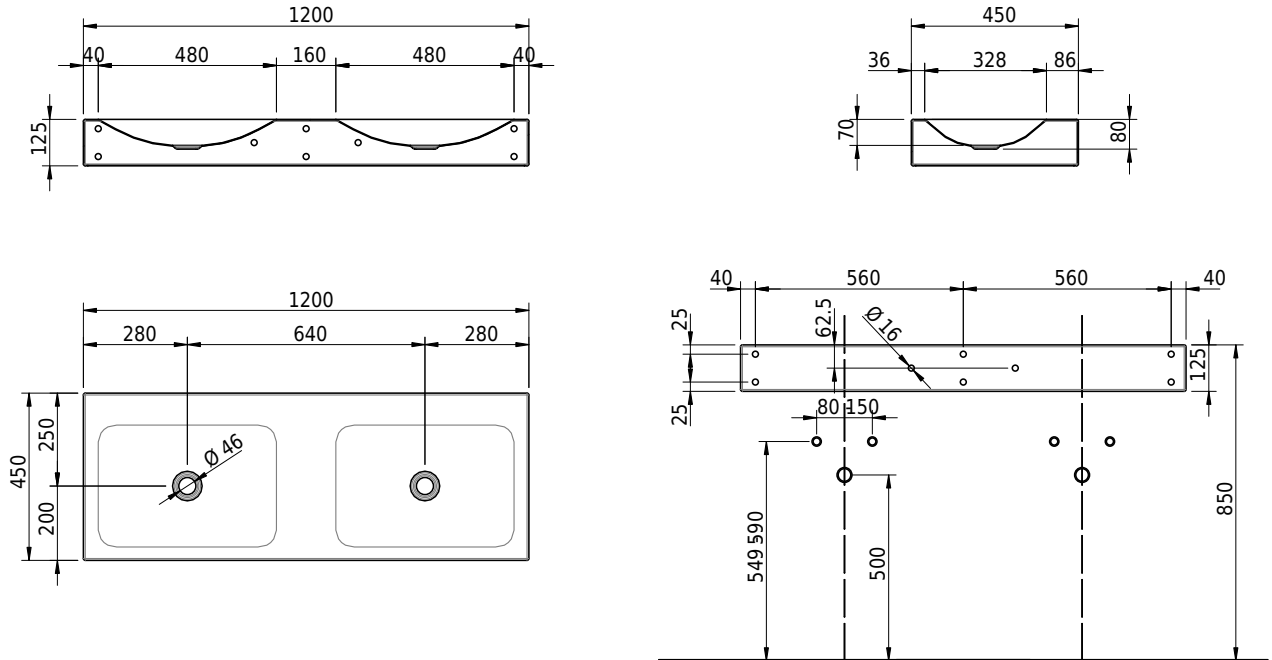

# Schmidlin LOTUS Wandbecken

120 x 45 x 12.5 cm

ohne Überlauf, inkl. Befestigungzubehör

Artikel-Nr.: 2352-0001    SGVSB-Nr.: 217773.242