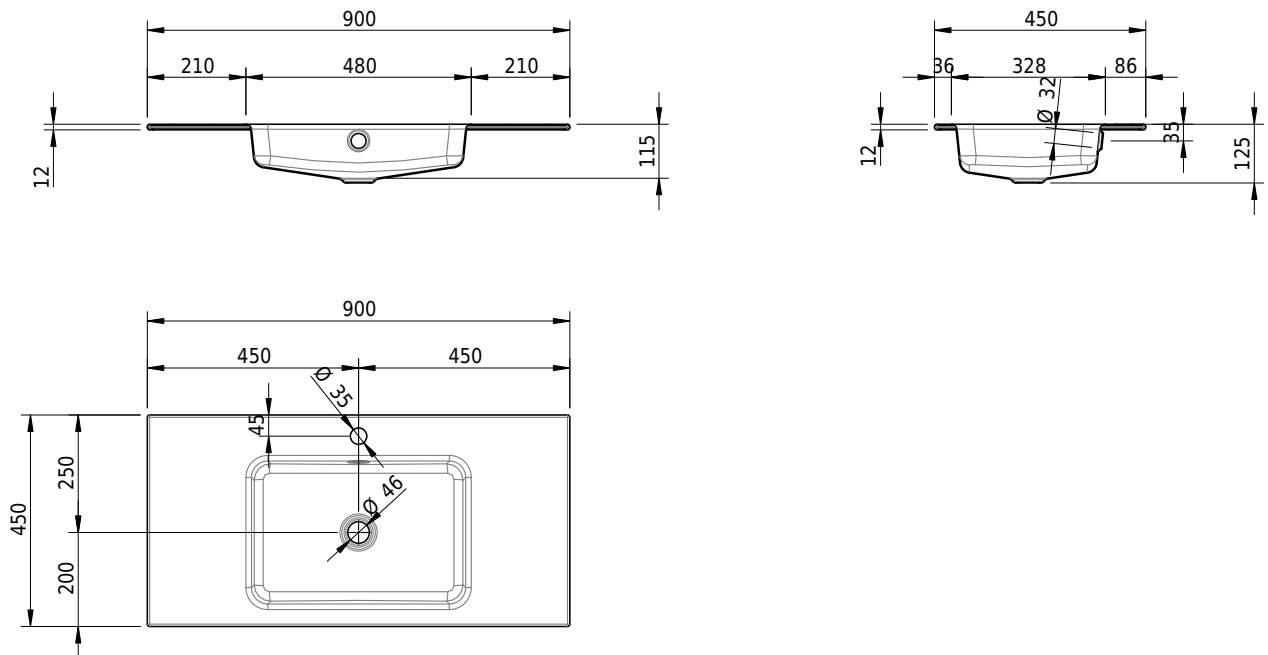

## Massskizze

**Schmidlin MERO Einlegebecken**

90 x 45 x 1 cm

mit Überlauf, inkl. Befestigungszubehör, inkl. Überlaufgarnitur verchromt

Artikel-Nr.: 2351-0002    SGVSB-Nr.: 217751.241

**Optionen**

- Farbklasse: I,II,III,IV,V [FA0\_ \_]
- Ohne Überlaufloch [UL0]
- GLASUR PLUS [OV01]
- Löcher für 3-Loch Armatur [WT\_ALS01]
- Lochbohrung für Schmidlin Seifenspender [SSP02]
- Runde Lochbohrung nach Mass [WT\_ALS02]
- Spezialanfertigung