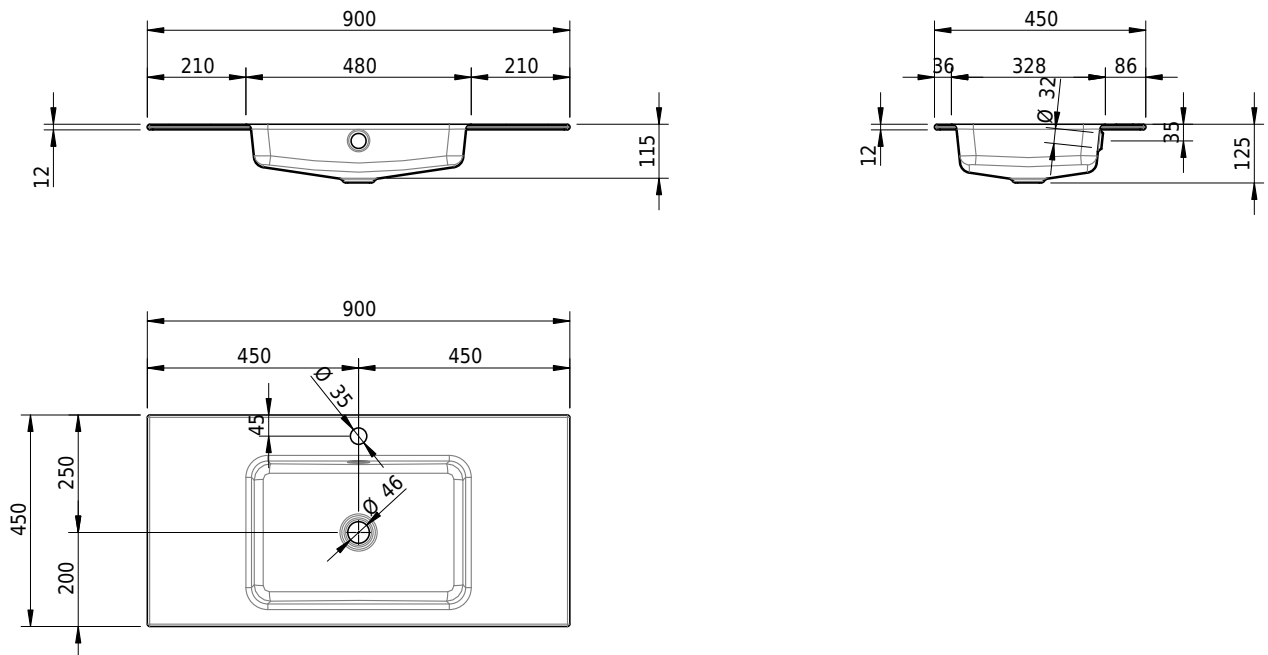

Massskizze

Schmidlin MERO Einlegebecken

90 x 45 x 1 cm

mit Überlauf, inkl. Befestigungszubehör, inkl. Überlaufgarnitur verchromt

Artikel-Nr.: 2351-0002 SGVSB-Nr.: 217751.241

Optionen

- Farbklasse: I,II,III,IV,V [FA0_ _]
- Ohne Überlaufloch [UL0]
- GLASUR PLUS [OV01]
- Löcher für 3-Loch Armatur [WT_ALS01]
- Lochbohrung für Schmidlin Seifenspender [SSP02]
- Runde Lochbohrung nach Mass [WT_ALS02]
- Spezialanfertigung