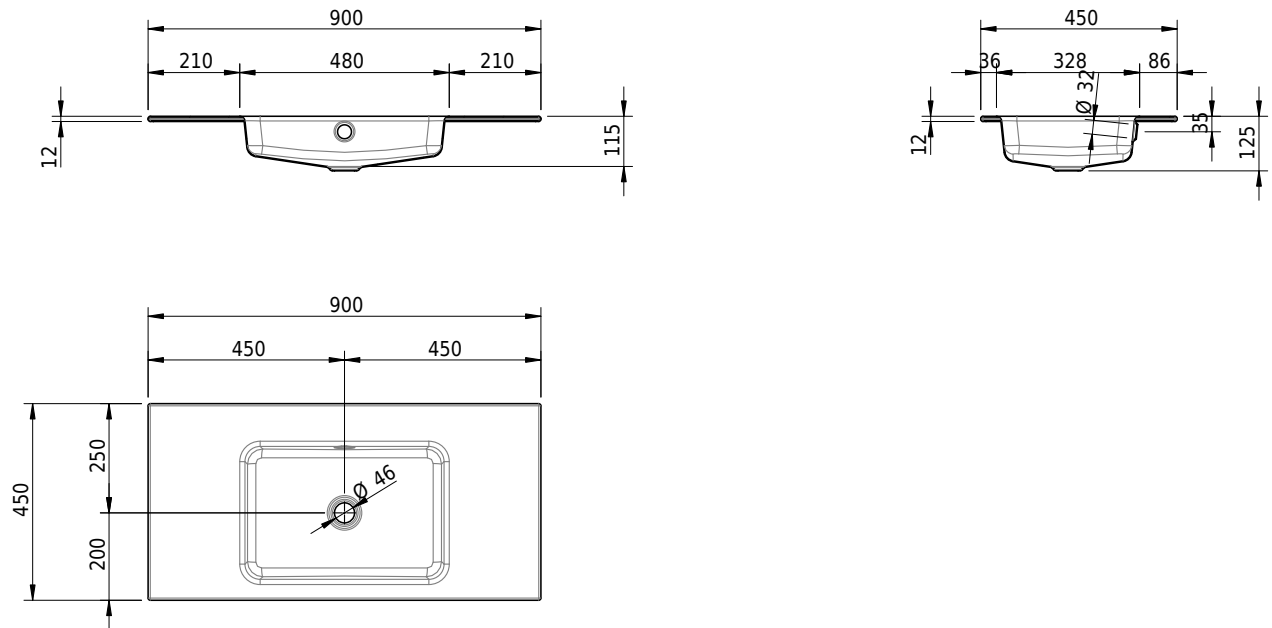

Massskizze

Schmidlin MERO Einlegebecken

90 x 45 x 1 cm

mit Überlauf, inkl. Befestigungzubehör, inkl. Überlaufgarnitur verchromt

Artikel-Nr.: 2351-0001 SGVSB-Nr.: 217751.242

Optionen

- Farbklasse: I,II,III,IV,V [FA0_ _ _]
- Ohne Überlaufloch [UL0]
- GLASUR PLUS [OV01]
- Löcher für 3-Loch Armatur [WT_ALS01]
- Lochbohrung für Schmidlin Seifenspender [SSP02]
- Runde Lochbohrung nach Mass [WT_ALS02]
- Spezialanfertigung