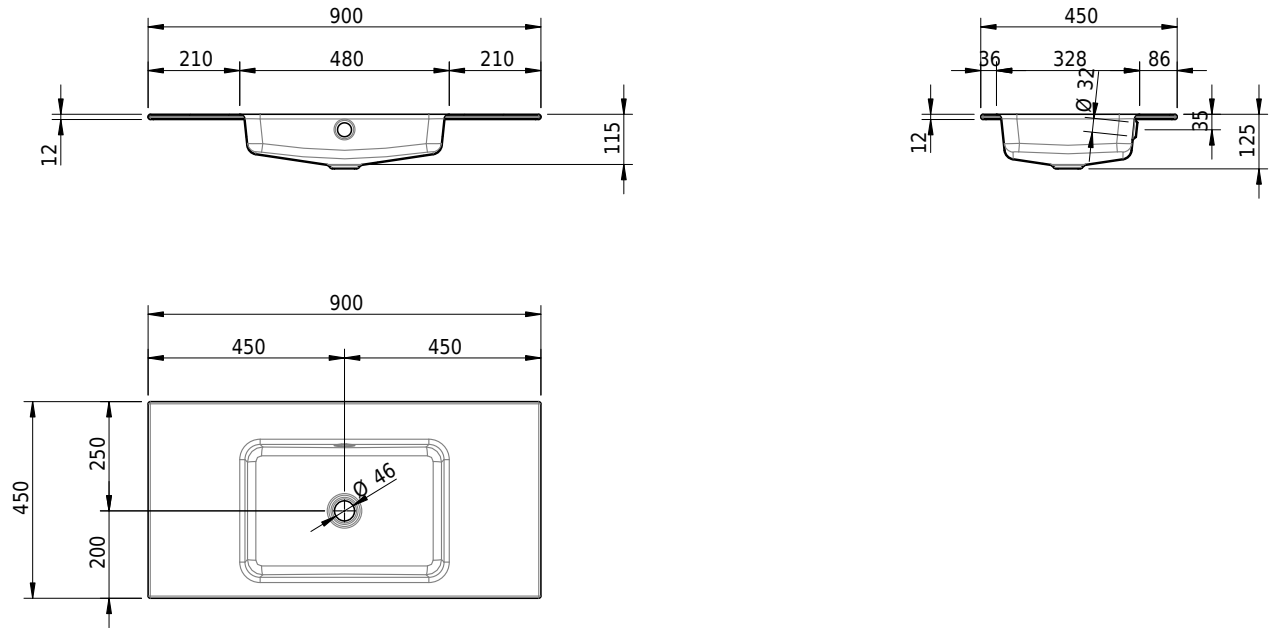

Massskizze

Schmidlin MERO Einlegebecken

90 x 45 x 1 cm

mit Überlauf, inkl. Befestigungszubehör, inkl. Überlaufgarnitur verchromt

Artikel-Nr.: 2351-0001 SGVSB-Nr.: 217751.242

Optionen

- Farbklasse: I,II,III,IV,V [FA0_ _]
- Ohne Überlaufloch [UL0]
- GLASUR PLUS [OV01]
- Löcher für 3-Loch Armatur [WT_ALS01]
- Lochbohrung für Schmidlin Seifenspender [SSP02]
- Runde Lochbohrung nach Mass [WT_ALS02]
- Spezialanfertigung