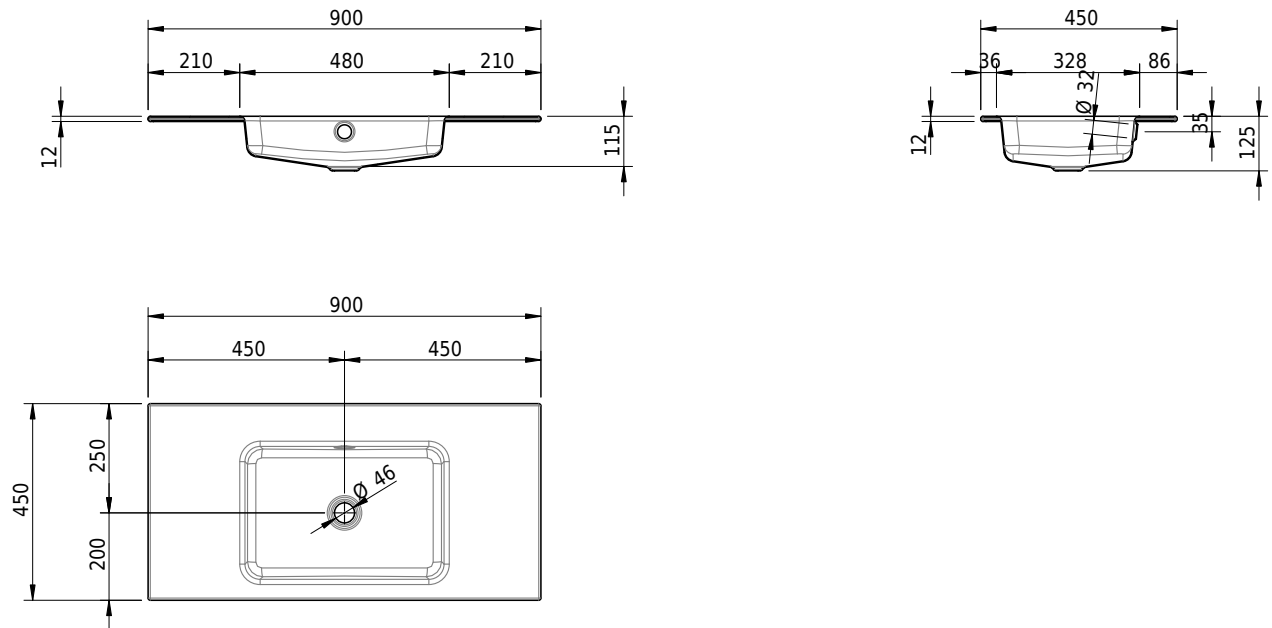

Massskizze

Schmidlin MERO Einlegebecken

90 x 45 x 1 cm

mit Überlauf, inkl. Befestigungszubehör, inkl. Überlaufgarnitur verchromt

Artikel-Nr.: 2351-0001 SGVSB-Nr.: 217751.242

Optionen

- Farbklasse: I,II,III,IV,V [FA0_ _]
- Ohne Überlaufloch [UL0]
- GLASUR PLUS [OV01]
- Löcher für 3-Loch Armatur [WT_ALS01]
- Lochbohrung für Schmidlin Seifenspender [SSP02]
- Runde Lochbohrung nach Mass [WT_ALS02]
- Spezialanfertigung