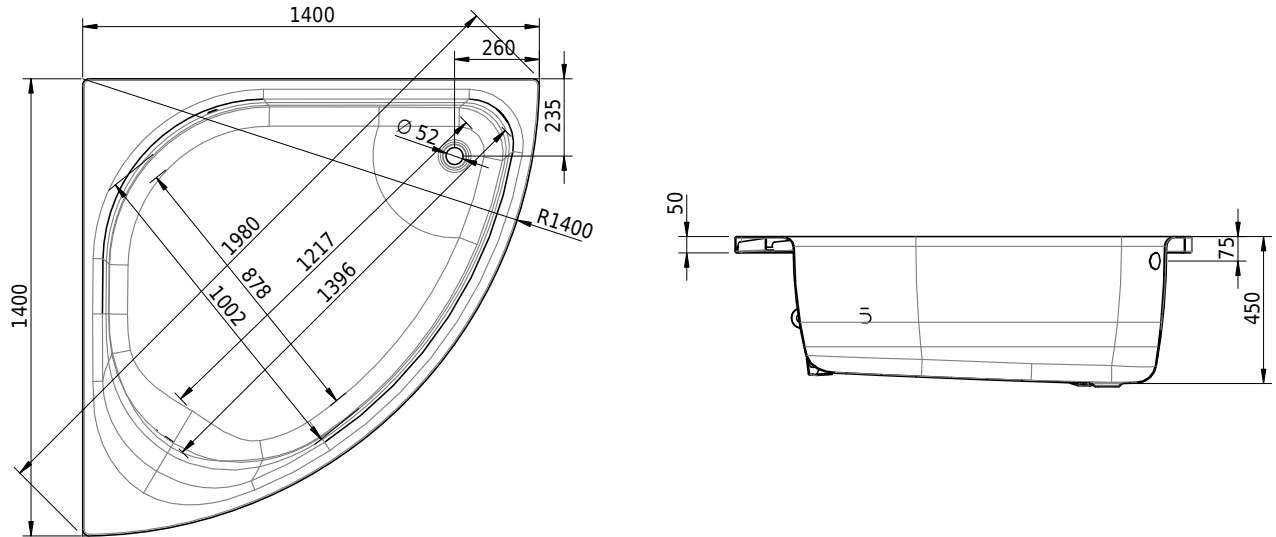

Massskizze

Schmidlin CANTO

140 x 140 x 45 cm

Randhöhe 50 mm

Artikel-Nr.: 2349-0001

SGVSB-Nr.: 111612

ST-Nr.: 1152116.100

Gewicht: 59 kg

* Nutzhalt: Wasserinhalt abzüglich 70 Liter Verdrängung