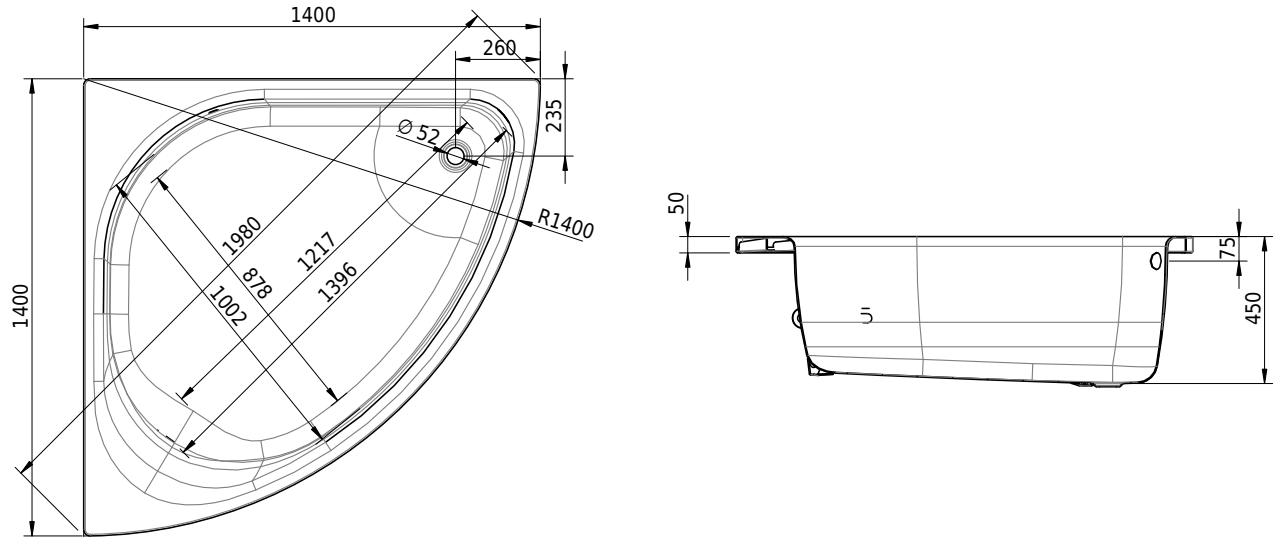

# Schmidlin CANTO

140 x 140 x 45 cm

Randhöhe 50 mm

Artikel-Nr.: 2349-0001    SGVSB-Nr.: 111612    ST-Nr.: 1152116.100    Gewicht: 59 kg    Nutzinhalt\*: 267 l

**Optionen**

- Farbklasse: I,II,III,IV [FA0\_ \_ \_]
- ANTIGLISS PRO
- GLASUR PLUS [OV01]
- Griff SAFE (1 Stück) [GFT\_02]
- Lochbohrung für Einlochmischer [L1\_ \_ \_]
- Runde Lochbohrung nach Mass [WT\_ALS02]
- Lochbohrung für Schmidlin TOUCH CONTROL [AT0001]
- Scharfkantige Ecke (Radius 5 mm) [EA\_ \_ 04]
- Geschnittene Ecke [EA\_ \_ 03]
- Abgerundete Ecke [EA\_ \_ 02]
- Einlaufgarnitur Schmidlin SPLASH [SP\_ \_ \_]
- Schmidlin SOUNDBOX
- AQUAGRIP
- Schmidlin GreenSteel

**Whirlsysteme**

- Schmidlin SPA [WS02]

**Zubehör**

- Schmidlin Spezial Badewannen-Fussset (SIA 181), zu CANTO, HOME OVAL, POOL CORNER, VELA (4 Füsse)
- Schmidlin Spezial Badewannen-Fussset (SIA 181), zu CANTO; HOME OVAL, POOL CORNER, VELA (4 Füsse), mit Dichtband 4 m
- Schmidlin Vormauerungsband (SIA 181), Rolle zu 3 m

\* Nutzinhalt: Wasserinhalt abzüglich 70 Liter Verdrängung