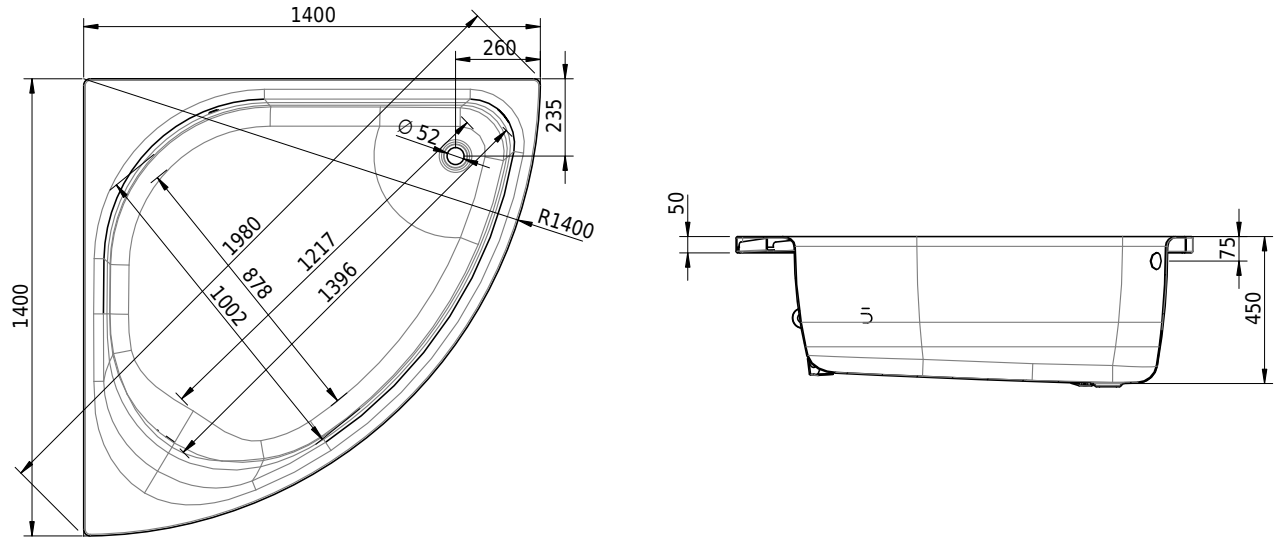

Massskizze

Schmidlin CANTO

140 x 140 x 45 cm

Randhöhe 50 mm

Artikel-Nr.: 2349-0001 SGVSB-Nr.: 111612 ST-Nr.: 1152116.100 Gewicht: 59 kg Nutzinhalt*: 267 l

Optionen

- Farbklasse: I,II,III,IV [FA0_ _ _]
- ANTIGLISS PRO
- GLASUR PLUS [OV01]
- Griff SAFE (1 Stück) [GFT_02]
- Lochbohrung für Einlochmischer [L1_ _ _]
- Runde Lochbohrung nach Mass [WT_ALS02]
- Lochbohrung für Schmidlin TOUCH CONTROL [AT0001]
- Scharfkantige Ecke (Radius 5 mm) [EA_ _ 04]
- Geschnittene Ecke [EA_ _ 03]
- Abgerundete Ecke [EA_ _ 02]
- Einlaufgarnitur Schmidlin SPLASH [SP_ _ _]
- Schmidlin SOUNDBOX
- AQUAGRIP
- Schmidlin GreenSteel

Whirlsysteme

- Schmidlin SPA [WS02]

Zubehör

- Schmidlin Spezial Badewannen-Fussset (SIA 181), zu CANTO, HOME OVAL, POOL CORNER, VELA (4 Füsse)
- Schmidlin Spezial Badewannen-Fussset (SIA 181), zu CANTO; HOME OVAL, POOL CORNER, VELA (4 Füsse), mit Dichtband 4 m
- Schmidlin Vormauerungsband (SIA 181), Rolle zu 3 m

* Nutzinhalt: Wasserinhalt abzüglich 70 Liter Verdrängung