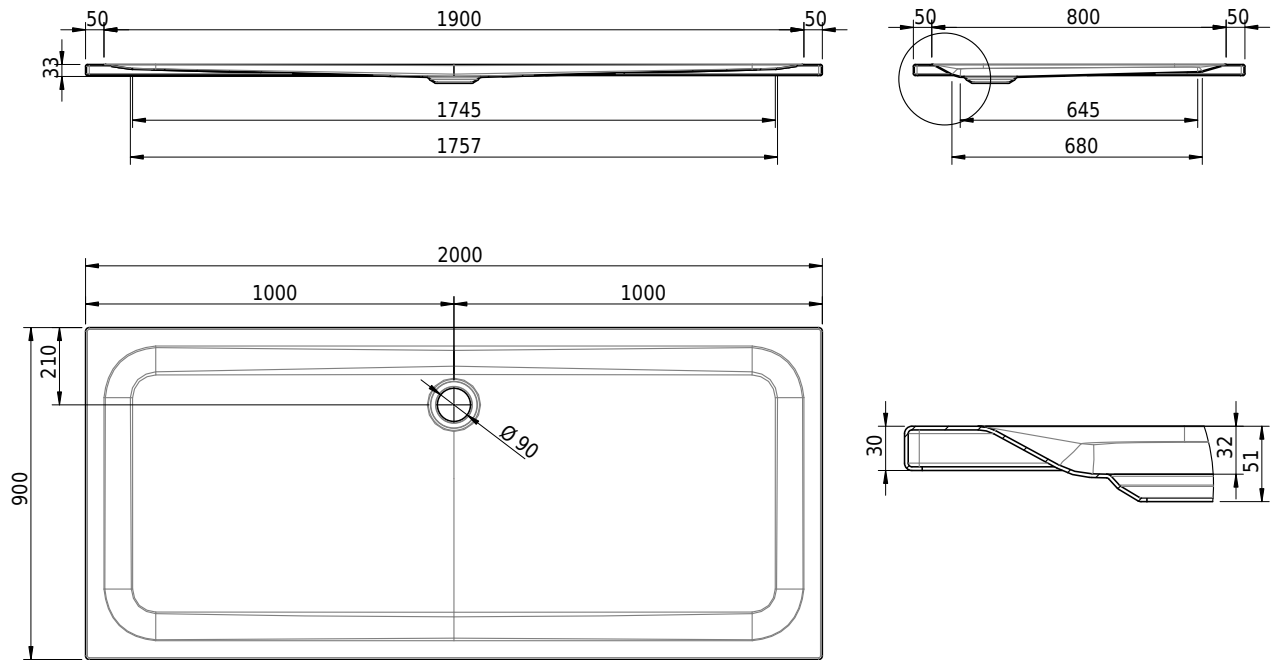

Massskizze

Schmidlin Duschwanne superflach (2,5 / 3,5 cm)

200 x 90 x 3.5 cm

Ablaufloch Ø 90 mm

Artikel-Nr.: 2348-0001 SGVSB-Nr.: 141549 ST-Nr.: 1311482.100

Optionen

- Farbklasse: I,II,III,IV,V [FA0_ _ _]
- Mit Zargen [Z_ _ _ _]
- ANTIGLISS PRO
- GLASUR PLUS [OV01]
- Speziallänge -2/+5 cm (beidseitig von -1 bis +2,5cm)
- Scharfkantige Ecke (Radius 5 mm) [EA_ _ 04]
- Geschnittene Ecke [EA_ _ 03]
- Abgerundete Ecke [EA_ _ 02]
- Schürze(n) 50 mm
- Schürze(n) Spezialhöhe
- Spezialanfertigung

Zubehör

- Duschwannen-Fusset 4/6/8 (SIA 181), mit/ohne Dichtband
- Duschwannen-Montagerahmen BASIC (SIA 181)
- Montagesystem Schmidlin OMNIA (SIA 181)
- Schmidlin Zargen-Montagewinkel (SIA 181), Satz (4 Stück)
- Zargengummiprofil