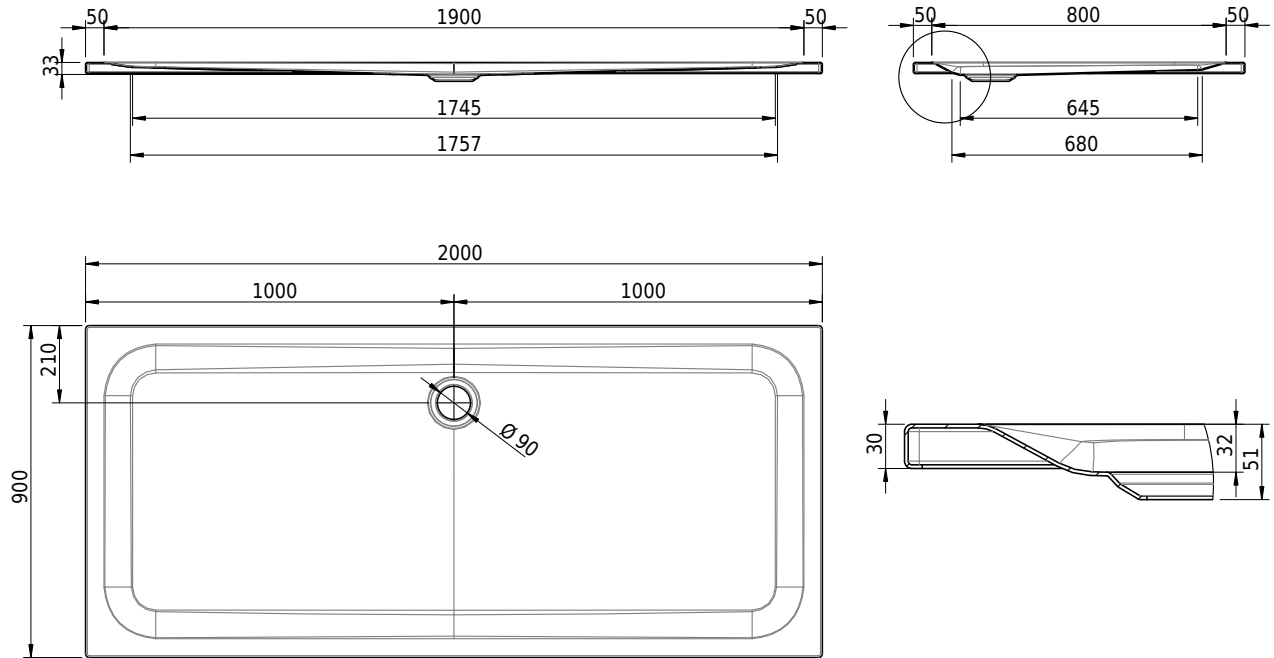

Massskizze

Schmidlin Duschwanne superflach (2,5 / 3,5 cm)

200 x 90 x 3.5 cm

Ablaufloch Ø 90 mm

Artikel-Nr.: 2348-0001 SGVSB-Nr.: 141549 ST-Nr.: 1311482.100

Optionen

- Farbklasse: I,II,III,IV,V [FA0_ _ _]
- Mit Zargen [Z_ _ _ _]
- ANTIGLISS PRO
- GLASUR PLUS [OV01]
- Speziallänge -2/+5 cm (beidseitig von -1 bis +2,5cm)
- Scharfkantige Ecke (Radius 5 mm) [EA_ _ 04]
- Geschnittene Ecke [EA_ _ 03]
- Abgerundete Ecke [EA_ _ 02]
- Schürze(n) 50 mm
- Schürze(n) Spezialhöhe
- Spezialanfertigung

Zubehör

- Duschwannen-Fussset 4/6/8 (SIA 181), mit/ohne Dichtband
- Duschwannen-Montagerahmen BASIC (SIA 181)
- Montagesystem Schmidlin OMNIA (SIA 181)
- Schmidlin Zargen-Montagewinkel (SIA 181), Satz (4 Stück)
- Zargengummiprofil