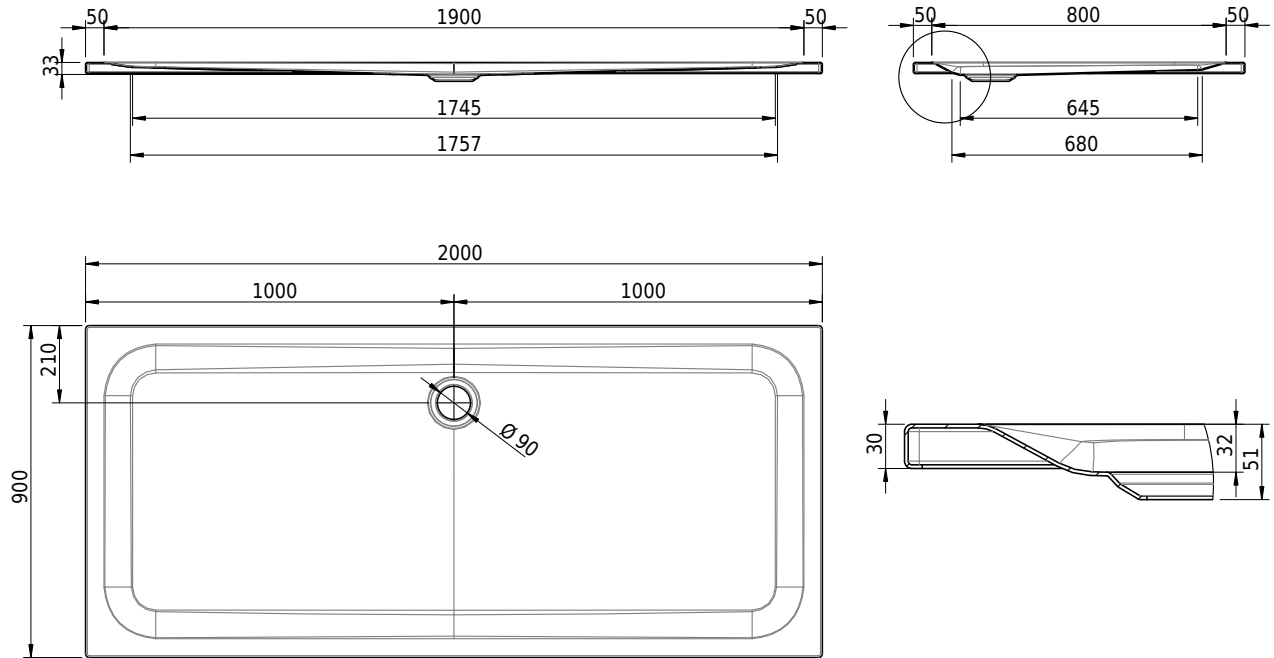

Massskizze

Schmidlin Duschwanne superflach (2,5 / 3,5 cm)

200 x 90 x 3.5 cm

Ablaufloch Ø 90 mm

Artikel-Nr.: 2348-0001 SGVSB-Nr.: 141549 ST-Nr.: 1311482.100

Optionen

- Farbklasse: I,II,III,IV,V [FA0_ _ _]
- Mit Zargen [Z_ _ _ _]
- ANTIGLISS PRO
- GLASUR PLUS [OV01]
- Speziallänge -2/+5 cm (beidseitig von -1 bis +2,5cm)
- Scharfkantige Ecke (Radius 5 mm) [EA_ _ 04]
- Geschnittene Ecke [EA_ _ 03]
- Abgerundete Ecke [EA_ _ 02]
- Schürze(n) 50 mm
- Schürze(n) Spezialhöhe
- Spezialanfertigung

Zubehör

- Duschwannen-Fusset 4/6/8 (SIA 181), mit/ohne Dichtband
- Duschwannen-Montagerahmen BASIC (SIA 181)
- Montagesystem Schmidlin OMNIA (SIA 181)
- Schmidlin Zargen-Montagewinkel (SIA 181), Satz (4 Stück)
- Zargengummiprofil