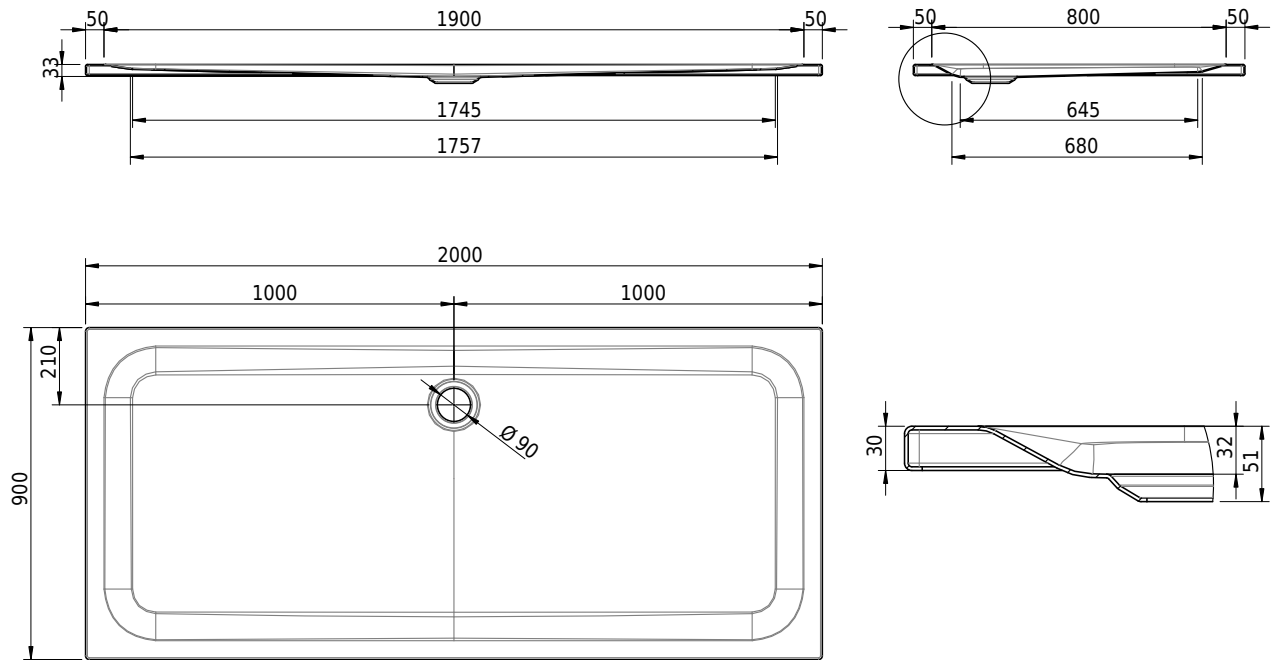

# Schmidlin Duschwanne superflach (2,5 / 3,5 cm)

200 x 90 x 3.5 cm

Ablaufloch Ø 90 mm

Artikel-Nr.: 2348-0001    SGVSB-Nr.: 141549    ST-Nr.: 1311482.100

## Optionen

- Farbklasse: I,II,III,IV,V [FA0\_ \_ \_]
- Mit Zargen [Z\_ \_ \_ \_]
- ANTIGLISS PRO
- GLASUR PLUS [OV01]
- Speziallänge -2/+5 cm (beidseitig von -1 bis +2,5cm)
- Scharfkantige Ecke (Radius 5 mm) [EA\_ \_ 04]
- Geschnittene Ecke [EA\_ \_ 03]
- Abgerundete Ecke [EA\_ \_ 02]
- Schürze(n) 50 mm
- Schürze(n) Spezialhöhe
- Spezialanfertigung