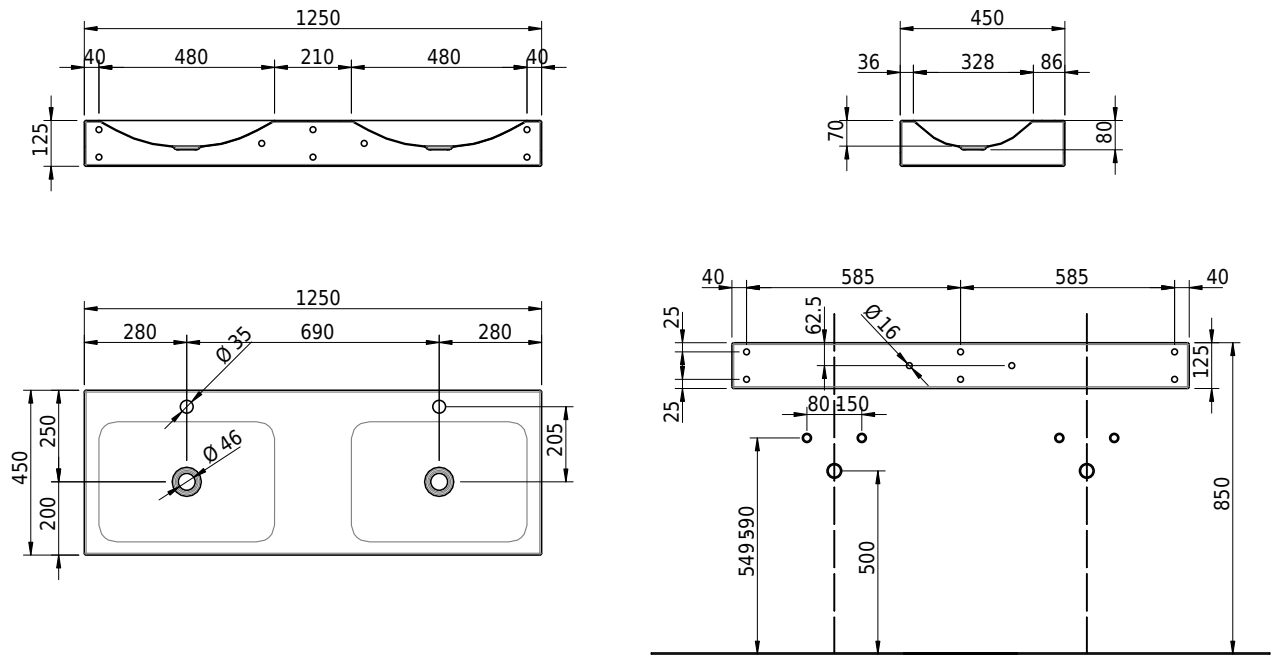

Massskizze

Schmidlin LOTUS Wandbecken

125 x 45 x 12.5 cm

ohne Überlauf, inkl. Befestigungzubehör

Artikel-Nr.: 2347-0002 SGVSB-Nr.: 217774.241

Optionen

- Farbklasse: I,II,III,IV,V [FA0_ _]
- GLASUR PLUS [OV01]
- Löcher für 3-Loch Armatur [WT_ALS01]
- Lochbohrung für Schmidlin Seifenspender [SSP02]
- Runde Lochbohrung nach Mass [WT_ALS02]
- Schmidlin Kosmetiktuchspender [KTS_ _]
- Spezialanfertigung
- Lochbohrung für Steckdose [STP_ _]

Zubehör

- Schmidlin Seifenspender
- Verstärkungsflansch für Armaturenmontage

Ab- und Überlaufgarnituren

- Schaftventil 1¼, inkl. Deckel verchromt, nicht verschliessbar
- Schmidlin Schaftventil 1 1/4", inkl. Deckel alpinweiss matt, emailliert, nicht verschliessbar
- Schmidlin Schaftventil 1 1/4", inkl. Deckel emailliert, nicht verschliessbar
- Schmidlin Schaftventil 1 1/4", inkl. Deckel emailliert, übrige Farben, nicht verschliessbar