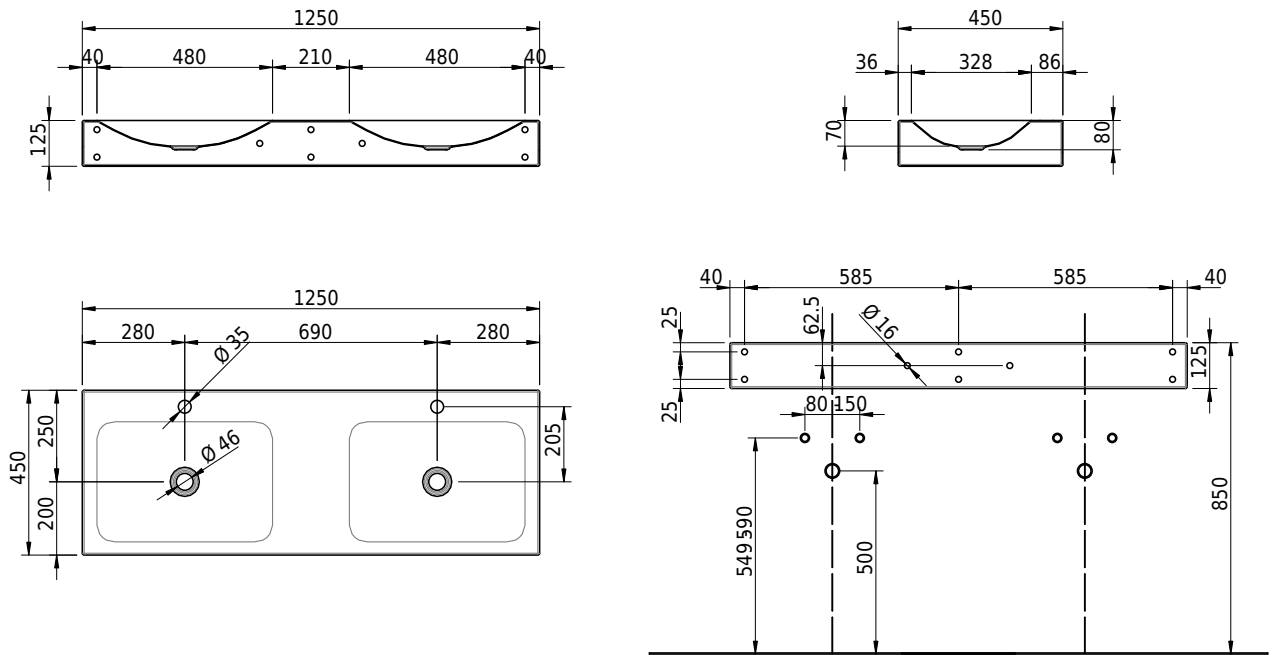

Massskizze

Schmidlin LOTUS Wandbecken

125 x 45 x 12.5 cm

ohne Überlauf, inkl. Befestigungzubehör

Artikel-Nr.: 2347-0002 SGVSB-Nr.: 217774.241

Optionen

- Farbklasse: I,II,III,IV,V [FA0_ _]
- GLASUR PLUS [OV01]
- Löcher für 3-Loch Armatur [WT_ALS01]
- Lochbohrung für Schmidlin Seifenspender [SSP02]
- Runde Lochbohrung nach Mass [WT_ALS02]
- Schmidlin Kosmetiktuchspender [KTS_ _]
- Spezialanfertigung
- Lochbohrung für Steckdose [STP_ _]

Zubehör

- Schmidlin Seifenspender
- Verstärkungsflansch für Armaturenmontage

Ab- und Überlaufgarnituren

- Schaftventil 1¼, inkl. Deckel verchromt, nicht verschliessbar
- Schmidlin Schaftventil 1 1/4", inkl. Deckel alpinweiss matt, emailliert, nicht verschliessbar
- Schmidlin Schaftventil 1 1/4", inkl. Deckel emailliert, nicht verschliessbar
- Schmidlin Schaftventil 1 1/4", inkl. Deckel emailliert, übrige Farben, nicht verschliessbar