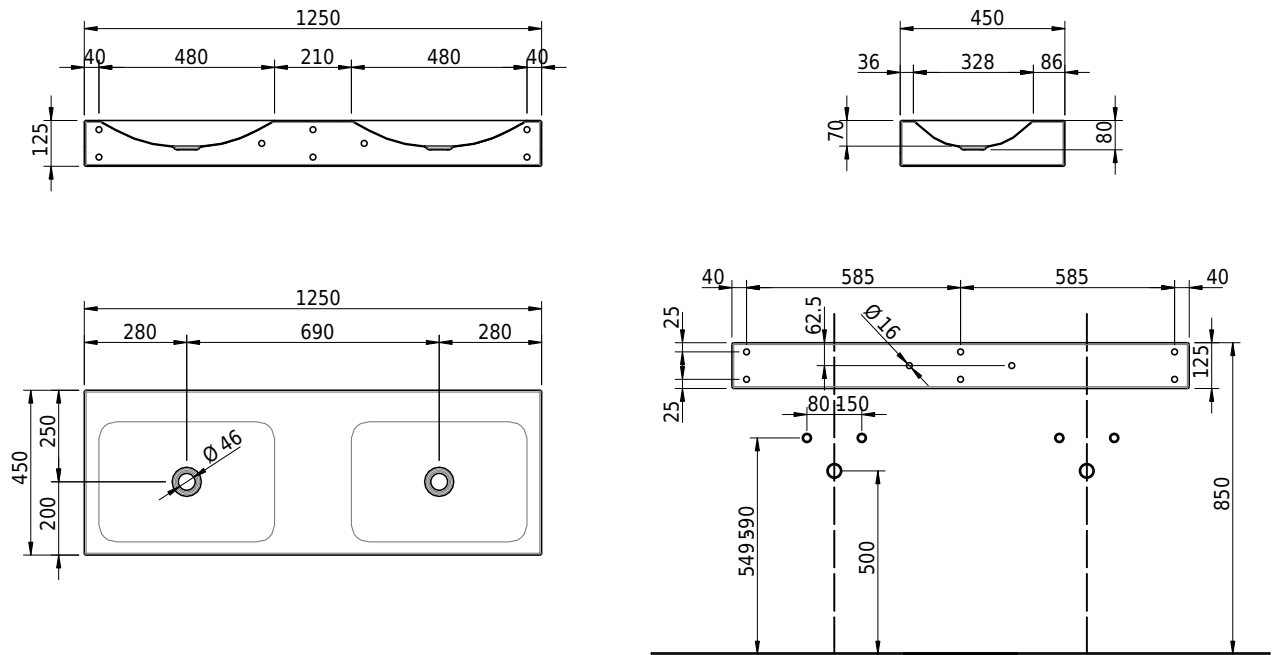

Massskizze

Schmidlin LOTUS Wandbecken

125 x 45 x 12.5 cm

ohne Überlauf, inkl. Befestigungzubehör

Artikel-Nr.: 2347-0001 SGVSB-Nr.: 217774.242

Optionen

- Farbklasse: I,II,III,IV,V [FA0_ _]
- GLASUR PLUS [OV01]
- Löcher für 3-Loch Armatur [WT_ALS01]
- Lochbohrung für Schmidlin Seifenspender [SSP02]
- Runde Lochbohrung nach Mass [WT_ALS02]
- Schmidlin Kosmetiktuchspender [KTS_ _]
- Spezialanfertigung
- Lochbohrung für Steckdose [STP_ _]

Zubehör

- Schmidlin Seifenspender
- Verstärkungsflansch für Armaturenmontage

Ab- und Überlaufgarnituren

- Schaftventil 1¼, inkl. Deckel verchromt, nicht verschliessbar
- Schmidlin Schaftventil 1 1/4", inkl. Deckel alpinweiss matt, emailliert, nicht verschliessbar
- Schmidlin Schaftventil 1 1/4", inkl. Deckel emailliert, nicht verschliessbar
- Schmidlin Schaftventil 1 1/4", inkl. Deckel emailliert, übrige Farben, nicht verschliessbar