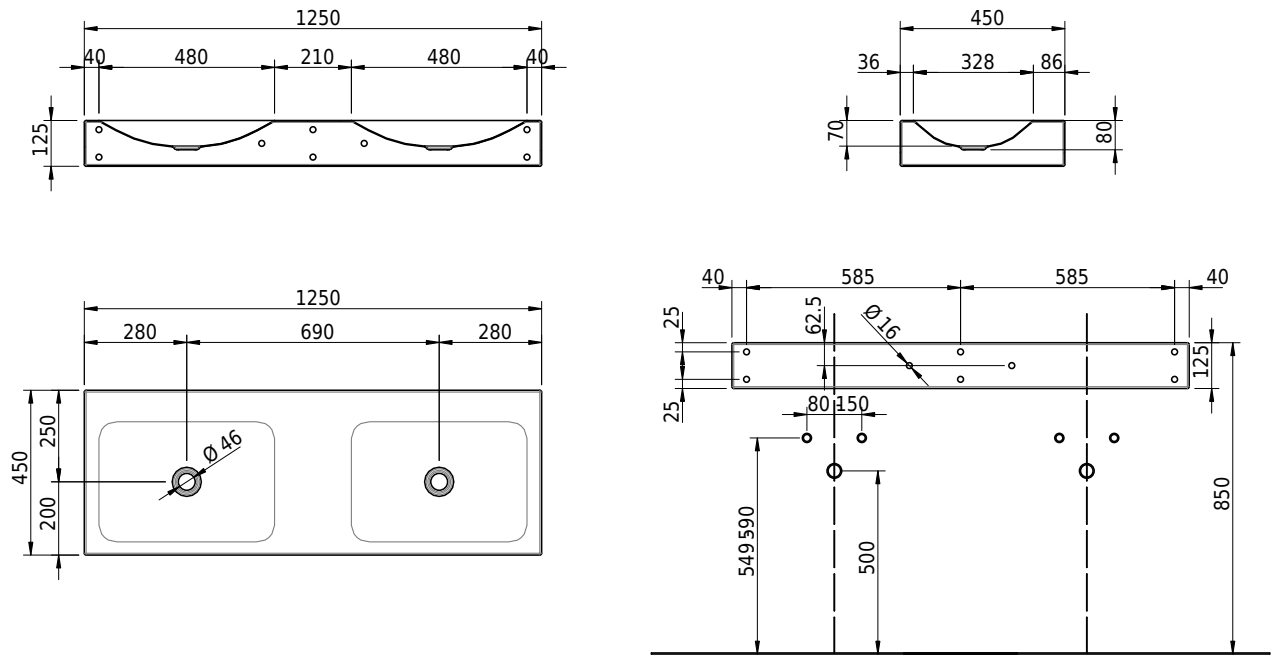

# Schmidlin LOTUS Wandbecken

125 x 45 x 12.5 cm

ohne Überlauf, inkl. Befestigungzubehör

Artikel-Nr.: 2347-0001    SGVSB-Nr.: 217774.242