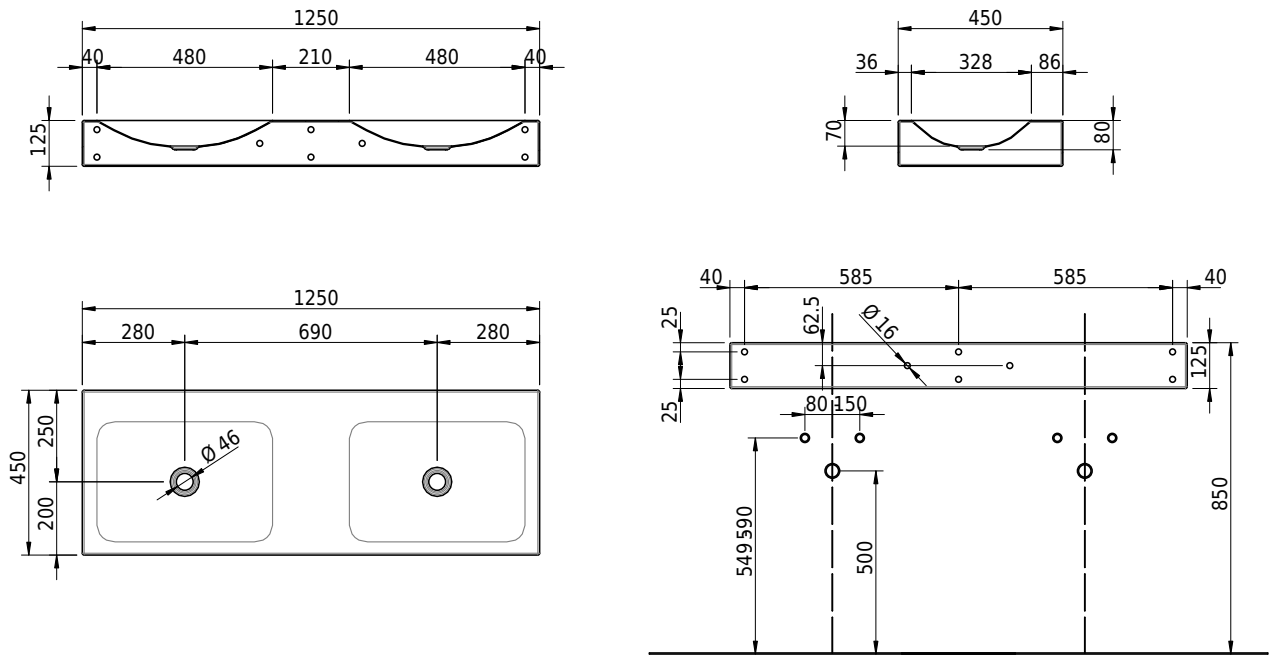

Massskizze

Schmidlin LOTUS Wandbecken

125 x 45 x 12.5 cm

ohne Überlauf, inkl. Befestigungzubehör

Artikel-Nr.: 2347-0001 SGVSB-Nr.: 217774.242

Optionen

- Farbklasse: I,II,III,IV,V [FA0_ _]
- GLASUR PLUS [OV01]
- Löcher für 3-Loch Armatur [WT_ALS01]
- Lochbohrung für Schmidlin Seifenspender [SSP02]
- Runde Lochbohrung nach Mass [WT_ALS02]
- Schmidlin Kosmetiktuchspender [KTS_ _]
- Spezialanfertigung
- Lochbohrung für Steckdose [STP_ _]

Zubehör

- Schmidlin Seifenspender
- Verstärkungsflansch für Armaturenmontage

Ab- und Überlaufgarnituren

- Schaftventil 1¼, inkl. Deckel verchromt, nicht verschliessbar
- Schmidlin Schaftventil 1 1/4", inkl. Deckel alpinweiss matt, emailliert, nicht verschliessbar
- Schmidlin Schaftventil 1 1/4", inkl. Deckel emailliert, nicht verschliessbar
- Schmidlin Schaftventil 1 1/4", inkl. Deckel emailliert, übrige Farben, nicht verschliessbar