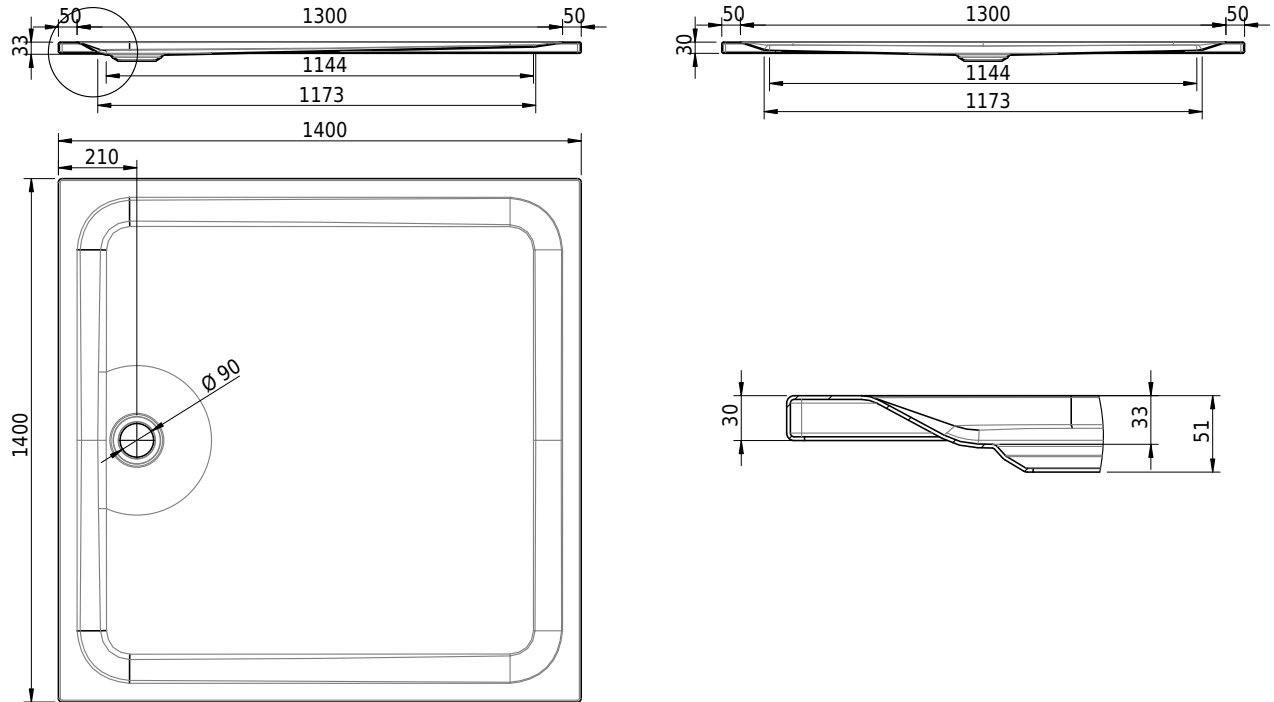

Massskizze

Schmidlin Duschwanne superflach (2,5 / 3,5 cm)

140 x 140 x 3.5 cm

Ablaufloch Ø 90 mm

Artikel-Nr.: 2346-0001 SGVSB-Nr.: 141547

Optionen

- Farbklasse: I,II,III,IV,V [FA0_ _ _]
- Mit Zargen [Z_ _ _ _]
- ANTIGLISS PRO
- GLASUR PLUS [OV01]
- Speziallänge -2/+5 cm (beidseitig von -1 bis +2,5cm)
- Scharfkantige Ecke (Radius 5 mm) [EA_ _ 04]
- Geschnittene Ecke [EA_ _ 03]
- Abgerundete Ecke [EA_ _ 02]
- Schürze(n) 50 mm
- Schürze(n) Spezialhöhe
- Spezialanfertigung

Zubehör

- Duschwannen-Fusset 4/6/8 (SIA 181), mit/ohne Dichtband
- Duschwannen-Montagerahmen BASIC (SIA 181)
- Montagesystem Schmidlin OMNIA (SIA 181)
- Schmidlin Zargen-Montagewinkel (SIA 181), Satz (4 Stück)
- Zargengummiprofil