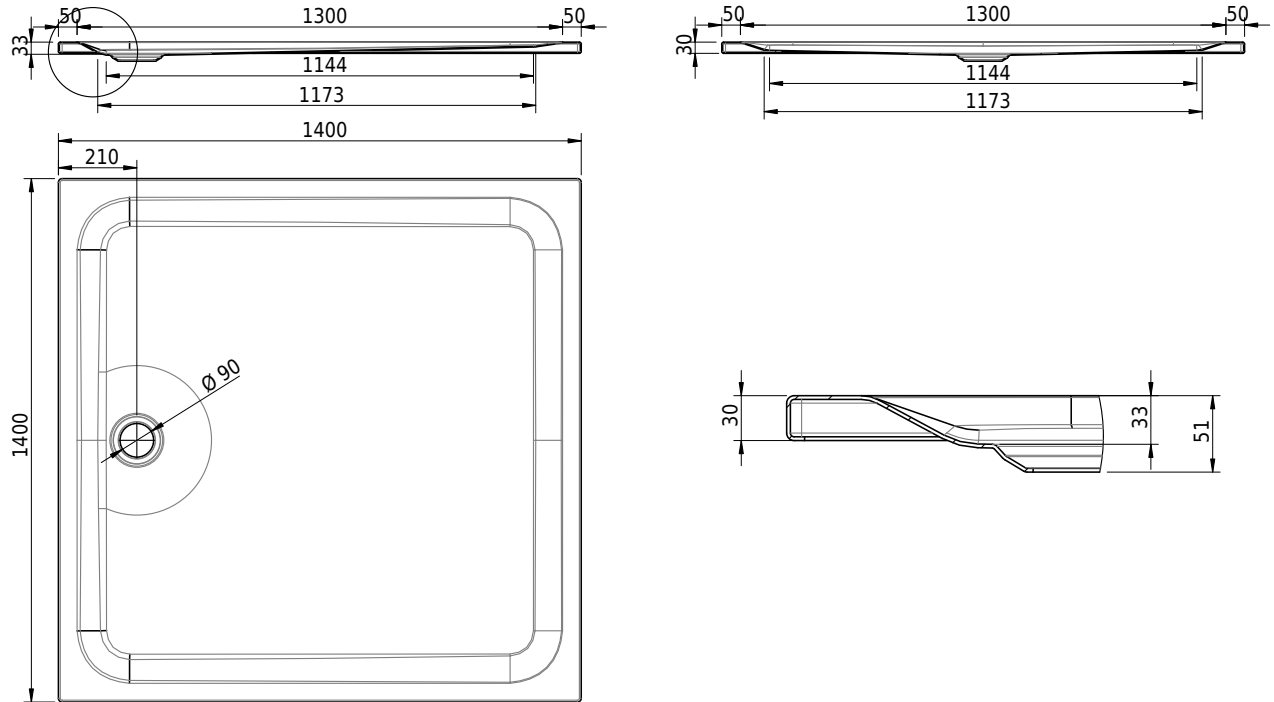

## Massskizze

**Schmidlin Duschwanne superflach (2,5 / 3,5 cm)**

140 x 140 x 3.5 cm

Ablaufloch Ø 90 mm

Artikel-Nr.: 2346-0001    SGVSB-Nr.: 141547

**Optionen**

- Farbklasse: I,II,III,IV,V [FA0\_ \_ \_]
- Mit Zargen [Z\_ \_ \_ \_]
- ANTIGLISS PRO
- GLASUR PLUS [OV01]
- Speziallänge -2/+5 cm (beidseitig von -1 bis +2,5cm)
- Scharfkantige Ecke (Radius 5 mm) [EA\_ \_ 04]
- Geschnittene Ecke [EA\_ \_ 03]
- Abgerundete Ecke [EA\_ \_ 02]
- Schürze(n) 50 mm
- Schürze(n) Spezialhöhe
- Spezialanfertigung

**Zubehör**

- Duschwannen-Fusset 4/6/8 (SIA 181), mit/ohne Dichtband
- Duschwannen-Montagerahmen BASIC (SIA 181)
- Montagesystem Schmidlin OMNIA (SIA 181)
- Schmidlin Zargen-Montagewinkel (SIA 181), Satz (4 Stück)
- Zargengummiprofil