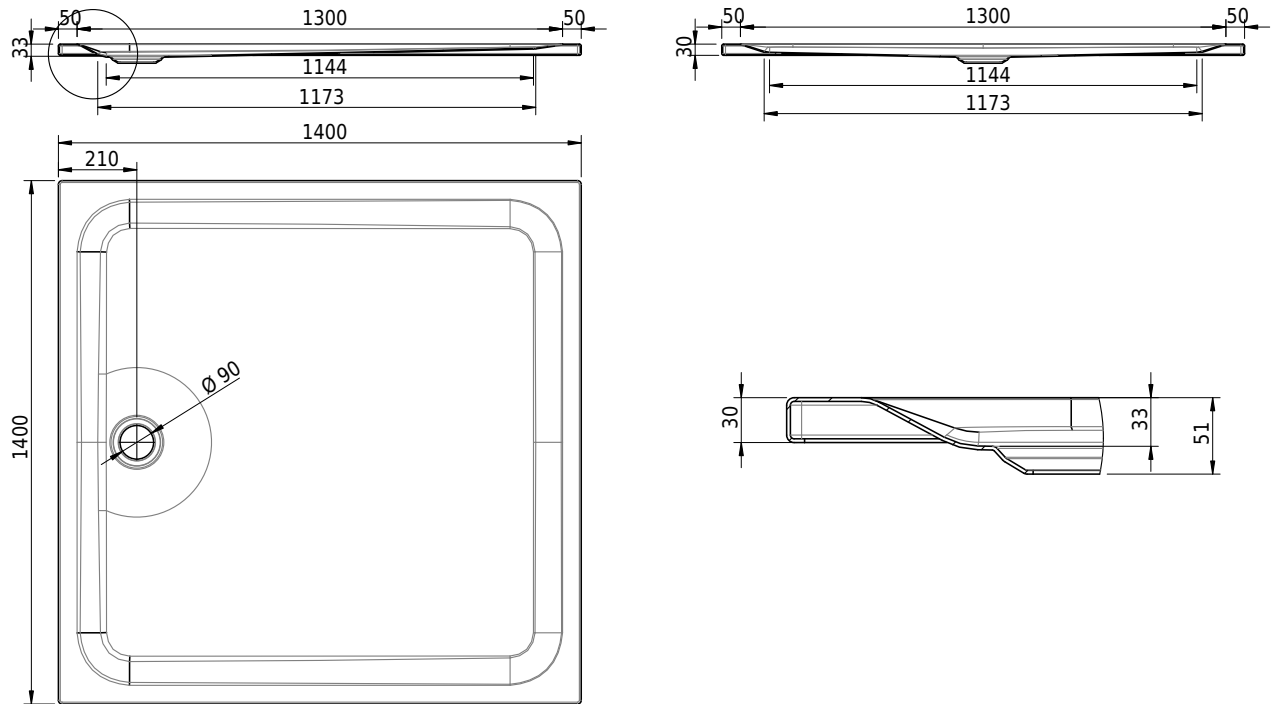

## Massskizze

**Schmidlin Duschwanne superflach (2,5 / 3,5 cm)**

140 x 140 x 3.5 cm

Ablaufloch Ø 90 mm

Artikel-Nr.: 2346-0001    SGVSB-Nr.: 141547

**Optionen**

- Farbklasse: I,II,III,IV,V [FA0\_ \_ \_]
- Mit Zargen [Z\_ \_ \_ \_]
- ANTIGLISS PRO
- GLASUR PLUS [OV01]
- Speziallänge -2/+5 cm (beidseitig von -1 bis +2,5cm)
- Scharfkantige Ecke (Radius 5 mm) [EA\_ \_ 04]
- Geschnittene Ecke [EA\_ \_ 03]
- Abgerundete Ecke [EA\_ \_ 02]
- Schürze(n) 50 mm
- Schürze(n) Spezialhöhe
- Spezialanfertigung

**Zubehör**

- Duschwannen-Fusset 4/6/8 (SIA 181), mit/ohne Dichtband
- Duschwannen-Montagerahmen BASIC (SIA 181)
- Montagesystem Schmidlin OMNIA (SIA 181)
- Schmidlin Zargen-Montagewinkel (SIA 181), Satz (4 Stück)
- Zargengummiprofil