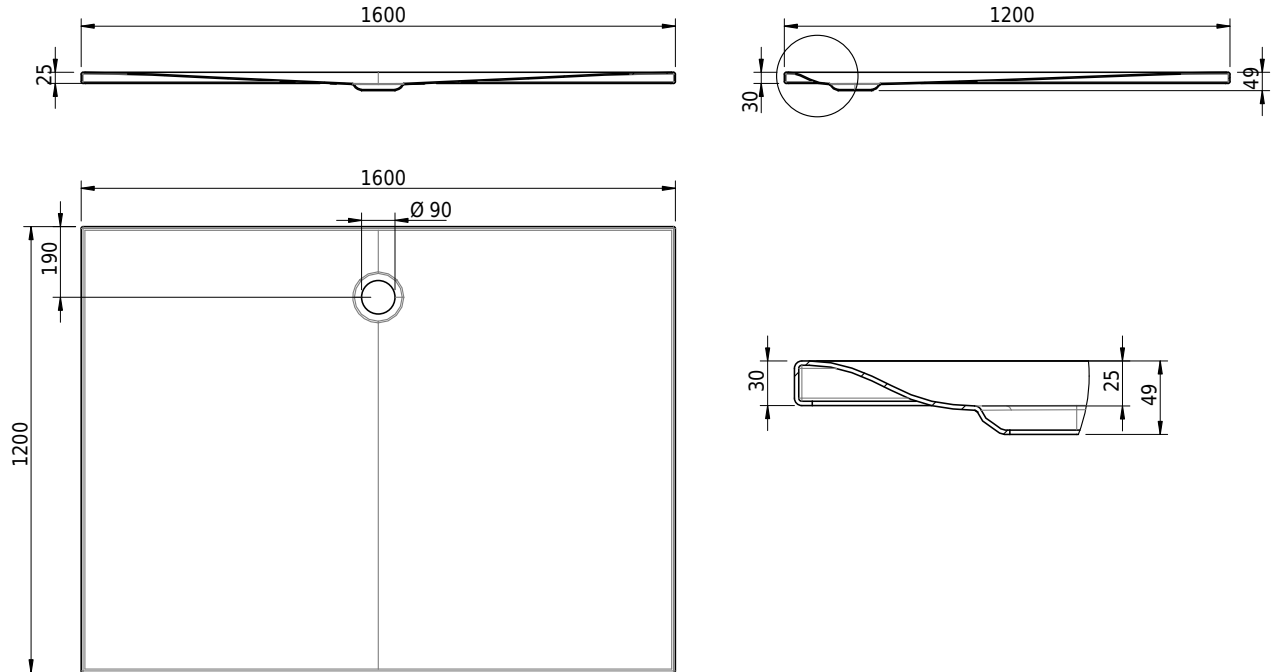

Massskizze

Schmidlin VIVA

160 x 120 x 2.5 cm

Ablaufloch Ø 90 mm, Eckradius 5 mm

Artikel-Nr.: 2345-0001 SGVSB-Nr.: 146099 ST-Nr.: 1311883.100

Optionen

- Farbklasse: I,II,III,IV,V [FA0_ _ _]
- Mit Zargen [Z_ _ _ _]
- ANTIGLISS PRO
- GLASUR PLUS [OV01]

Zubehör

- Montagesystem Schmidlin OMNIA (SIA 181)

Ab- und Überlaufgarnituren

- Ablaufgarnitur Schmidlin FLOW 30
- Ablaufgarnitur Schmidlin FLOW 50