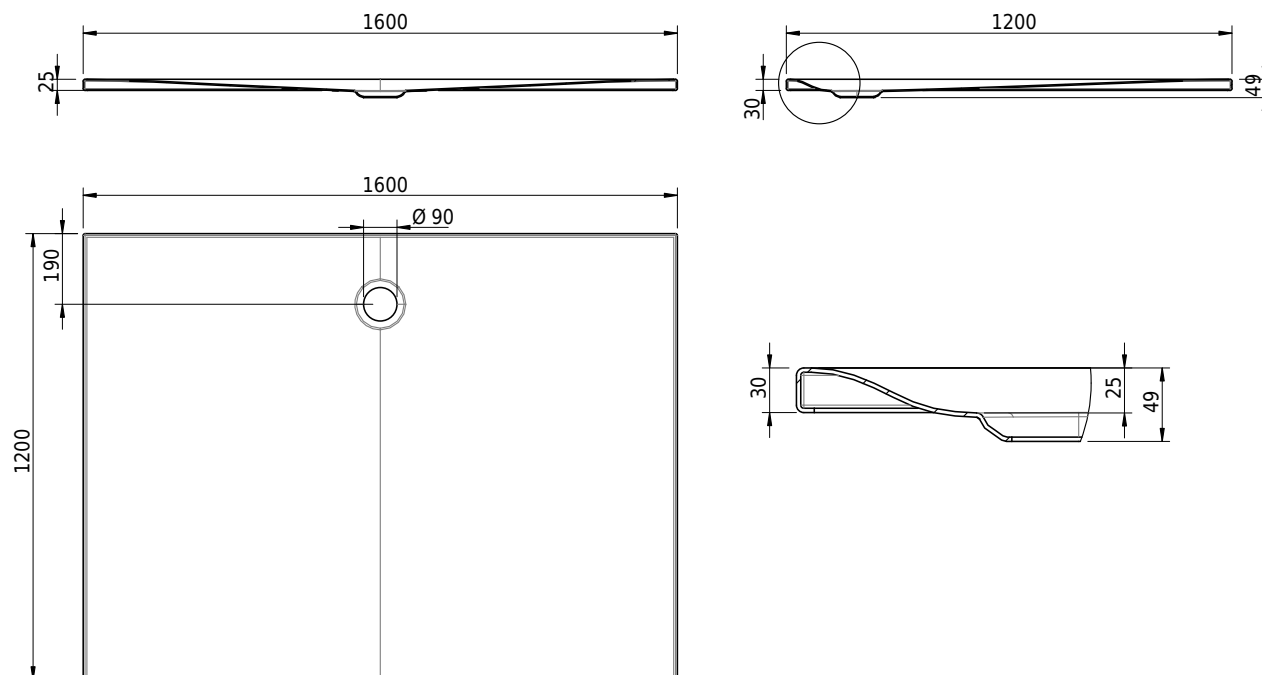

## Massskizze

# Schmidlin VIVA

160 x 120 x 2.5 cm

Ablaufloch Ø 90 mm, Eckradius 5 mm

Artikel-Nr.: 2345-0001    SGVSB-Nr.: 146099    ST-Nr.: 1311883.100