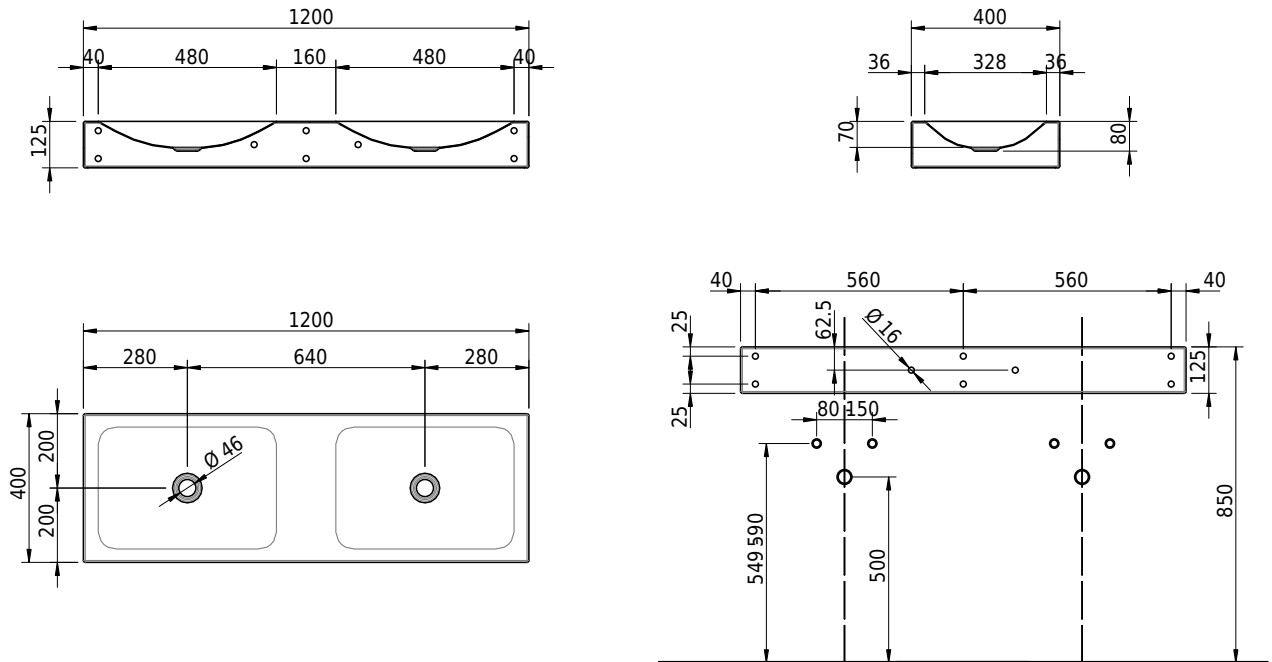

Massskizze

Schmidlin LOTUS Wandbecken

120 x 40 x 12.5 cm

ohne Überlauf, inkl. Befestigungzubehör

Artikel-Nr.: 2343-0001 SGVSB-Nr.: 217769.242

Optionen

- Farbklasse: I,II,III,IV,V [FA0_ _]
- GLASUR PLUS [OV01]
- Schmidlin Kosmetiktuchspender [KTS_ _]
- Spezialanfertigung

Zubehör

- Schmidlin Seifenspender
- Verstärkungsflansch für Armaturenmontage

Ab- und Überlaufgarnituren

- Schaftventil 1¼, inkl. Deckel verchromt, nicht verschliessbar
- Schmidlin Schaftventil 1 1/4", inkl. Deckel alpinweiss matt, emailliert, nicht verschliessbar
- Schmidlin Schaftventil 1 1/4", inkl. Deckel emailliert, nicht verschliessbar
- Schmidlin Schaftventil 1 1/4", inkl. Deckel emailliert, übrige Farben, nicht verschliessbar