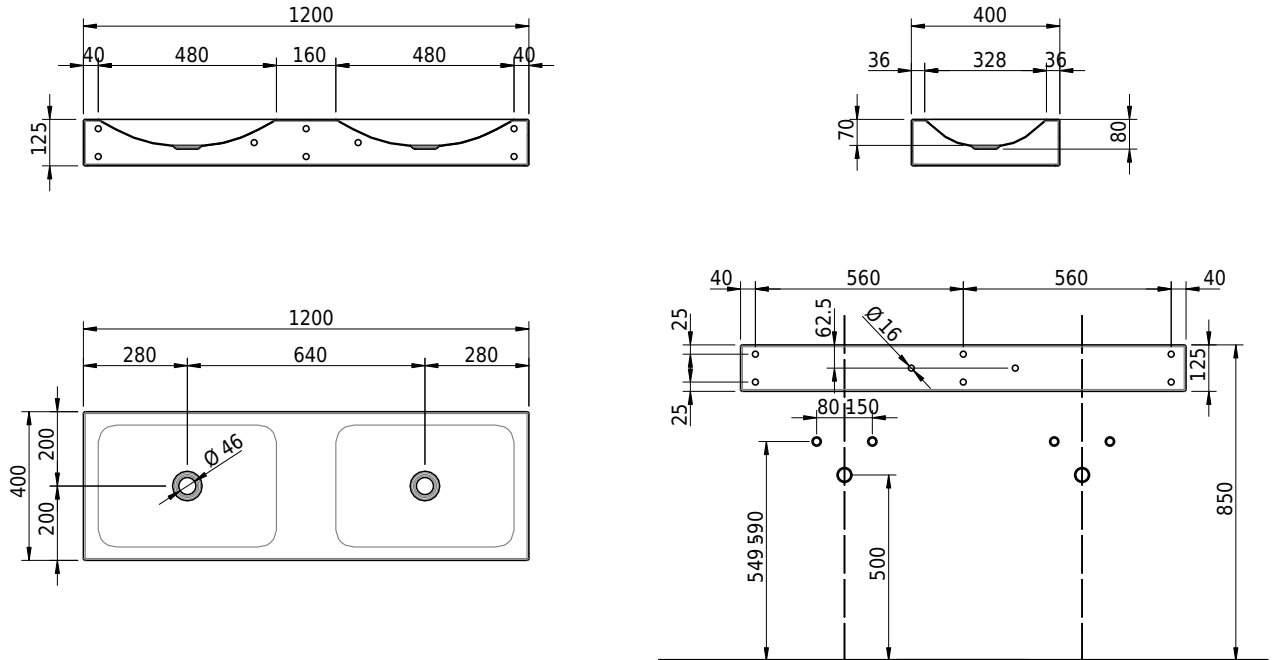

# Schmidlin LOTUS Wandbecken

120 x 40 x 12.5 cm

ohne Überlauf, inkl. Befestigungzubehör

Artikel-Nr.: 2343-0001    SGVSB-Nr.: 217769.242