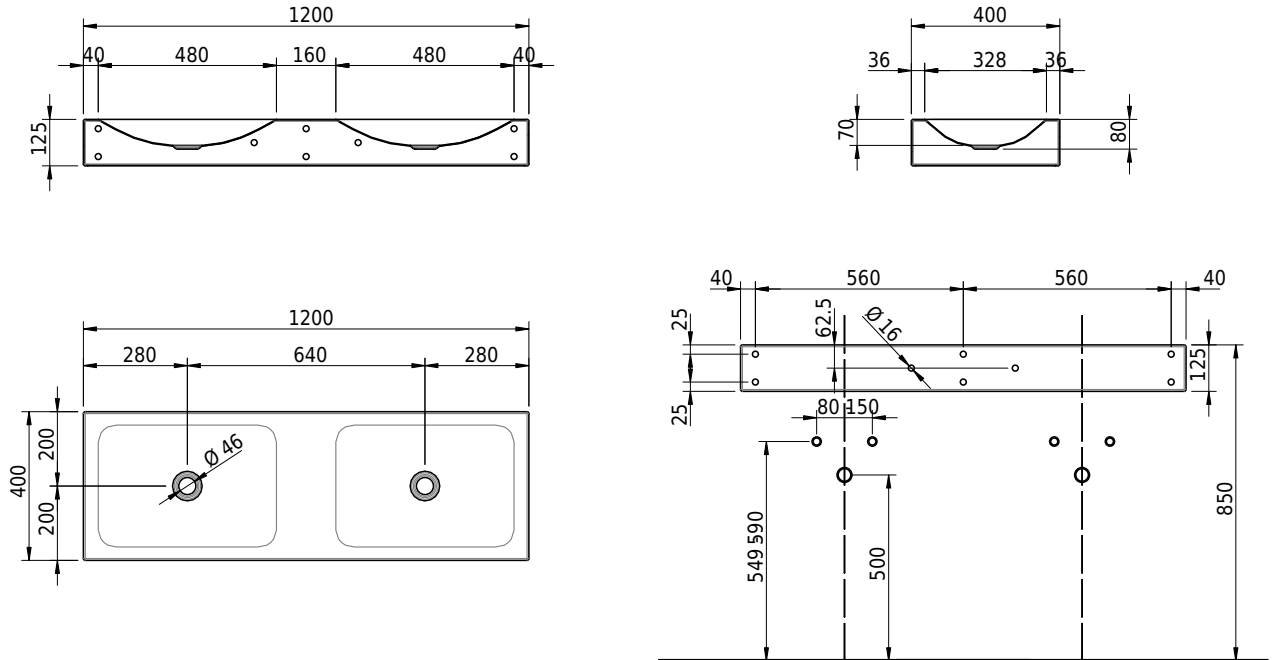

Massskizze

Schmidlin LOTUS Wandbecken

120 x 40 x 12.5 cm

ohne Überlauf, inkl. Befestigungzubehör

Artikel-Nr.: 2343-0001 SGVSB-Nr.: 217769.242

Optionen

- Farbklasse: I,II,III,IV,V [FA0_ _]
- GLASUR PLUS [OV01]
- Schmidlin Kosmetiktuchspender [KTS_ _]
- Spezialanfertigung

Zubehör

- Schmidlin Seifenspender
- Verstärkungsflansch für Armaturenmontage

Ab- und Überlaufgarnituren

- Schaftventil 1¼, inkl. Deckel verchromt, nicht verschliessbar
- Schmidlin Schaftventil 1 1/4", inkl. Deckel alpinweiss matt, emailliert, nicht verschliessbar
- Schmidlin Schaftventil 1 1/4", inkl. Deckel emailliert, nicht verschliessbar
- Schmidlin Schaftventil 1 1/4", inkl. Deckel emailliert, übrige Farben, nicht verschliessbar