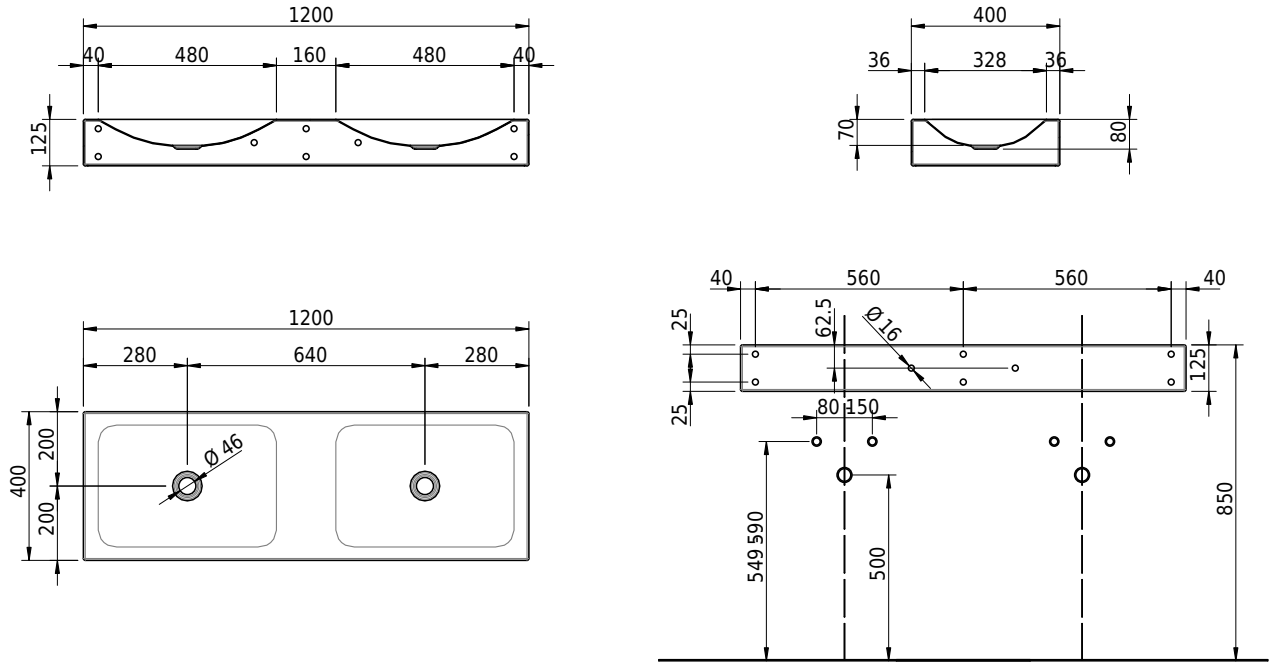

# Schmidlin LOTUS Wandbecken

120 x 40 x 12.5 cm

ohne Überlauf, inkl. Befestigungzubehör

Artikel-Nr.: 2343-0001    SGVSB-Nr.: 217769.242