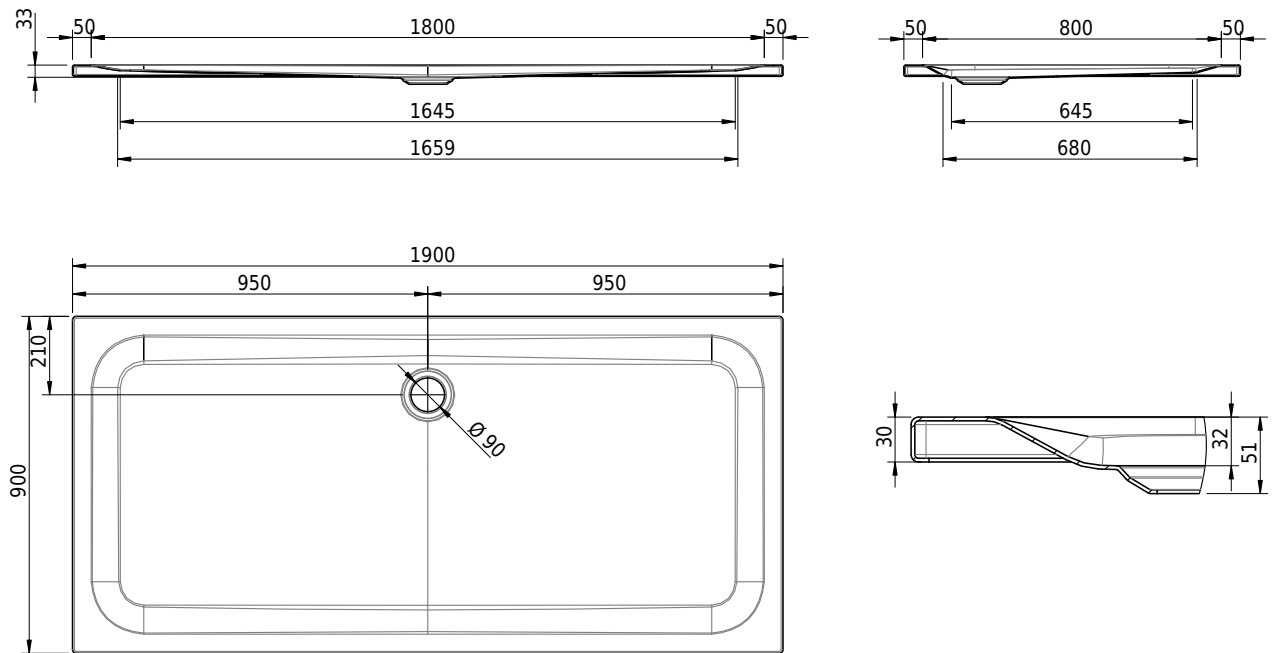

Massskizze

Schmidlin Duschwanne superflach (2,5 / 3,5 cm)

190 x 90 x 3.5 cm

Ablaufloch Ø 90 mm

Artikel-Nr.: 2342-0001 SGVSB-Nr.: 141548 ST-Nr.: 1311481.100

Optionen

- Farbklasse: I,II,III,IV,V [FA0_ _ _]
- Mit Zargen [Z_ _ _ _]
- ANTIGLISS PRO
- GLASUR PLUS [OV01]
- Speziallänge -2/+5 cm (beidseitig von -1 bis +2,5cm)
- Scharfkantige Ecke (Radius 5 mm) [EA_ _ 04]
- Geschnittene Ecke [EA_ _ 03]
- Abgerundete Ecke [EA_ _ 02]
- Schürze(n) 50 mm
- Schürze(n) Spezialhöhe
- Spezialanfertigung

Zubehör

- Duschwannen-Fusset 4/6/8 (SIA 181), mit/ohne Dichtband
- Duschwannen-Montagerahmen BASIC (SIA 181)
- Montagesystem Schmidlin OMNIA (SIA 181)
- Schmidlin Zargen-Montagewinkel (SIA 181), Satz (4 Stück)
- Zargengummiprofil