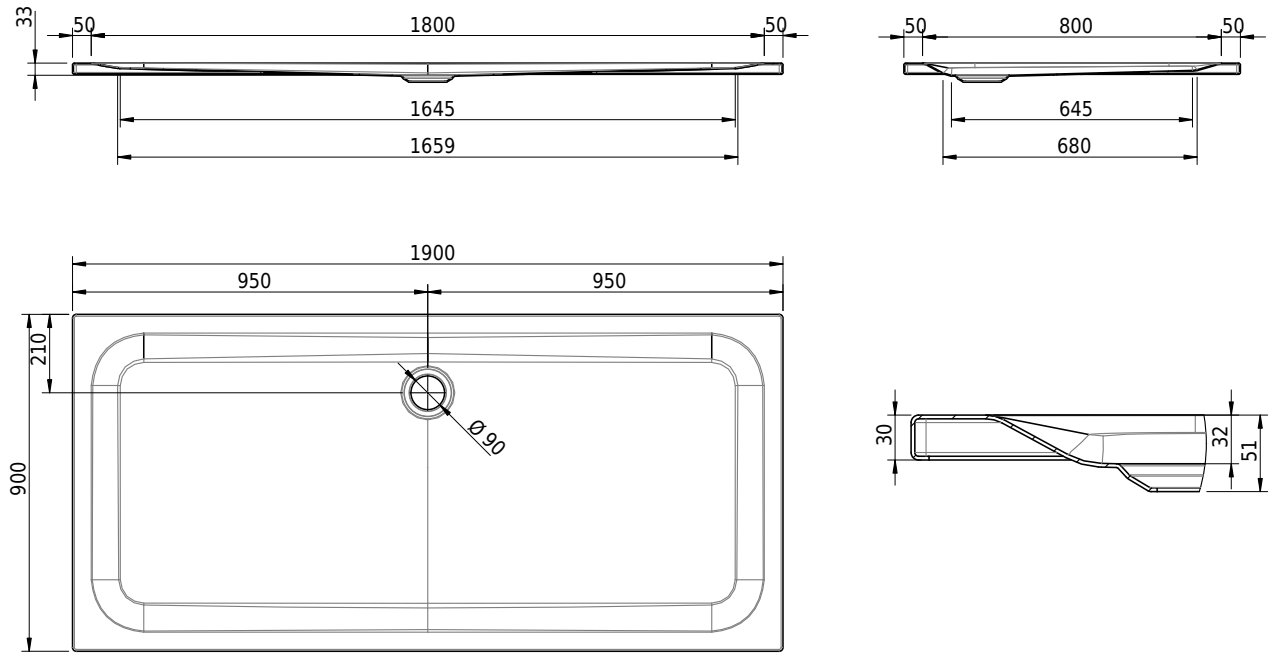

# Schmidlin Duschwanne superflach (2,5 / 3,5 cm)

190 x 90 x 3.5 cm

Ablaufloch Ø 90 mm

Artikel-Nr.: 2342-0001    SGVSB-Nr.: 141548    ST-Nr.: 1311481.100

## Optionen

- Farbklasse: I,II,III,IV,V [FA0\_ \_ \_]
- Mit Zargen [Z\_ \_ \_ \_]
- ANTIGLISS PRO
- GLASUR PLUS [OV01]
- Speziallänge -2/+5 cm (beidseitig von -1 bis +2,5cm)
- Scharfkantige Ecke (Radius 5 mm) [EA\_ \_ 04]
- Geschnittene Ecke [EA\_ \_ 03]
- Abgerundete Ecke [EA\_ \_ 02]
- Schürze(n) 50 mm
- Schürze(n) Spezialhöhe
- Spezialanfertigung