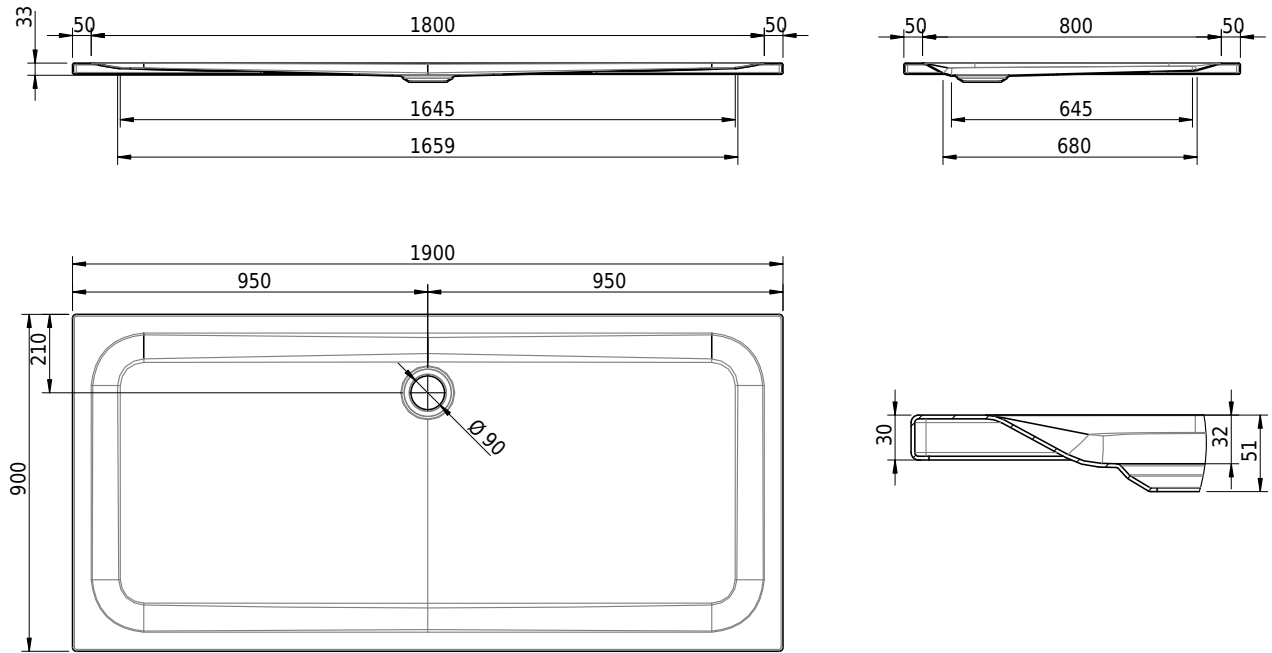

Massskizze

Schmidlin Duschwanne superflach (2,5 / 3,5 cm)

190 x 90 x 3.5 cm

Ablaufloch Ø 90 mm

Artikel-Nr.: 2342-0001 SGVSB-Nr.: 141548 ST-Nr.: 1311481.100

Optionen

- Farbklasse: I,II,III,IV,V [FA0_ _ _]
- Mit Zargen [Z_ _ _ _]
- ANTIGLISS PRO
- GLASUR PLUS [OV01]
- Speziallänge -2/+5 cm (beidseitig von -1 bis +2,5cm)
- Scharfkantige Ecke (Radius 5 mm) [EA_ _ 04]
- Geschnittene Ecke [EA_ _ 03]
- Abgerundete Ecke [EA_ _ 02]
- Schürze(n) 50 mm
- Schürze(n) Spezialhöhe
- Spezialanfertigung

Zubehör

- Duschwannen-Fusset 4/6/8 (SIA 181), mit/ohne Dichtband
- Duschwannen-Montagerahmen BASIC (SIA 181)
- Montagesystem Schmidlin OMNIA (SIA 181)
- Schmidlin Zargen-Montagewinkel (SIA 181), Satz (4 Stück)
- Zargengummiprofil