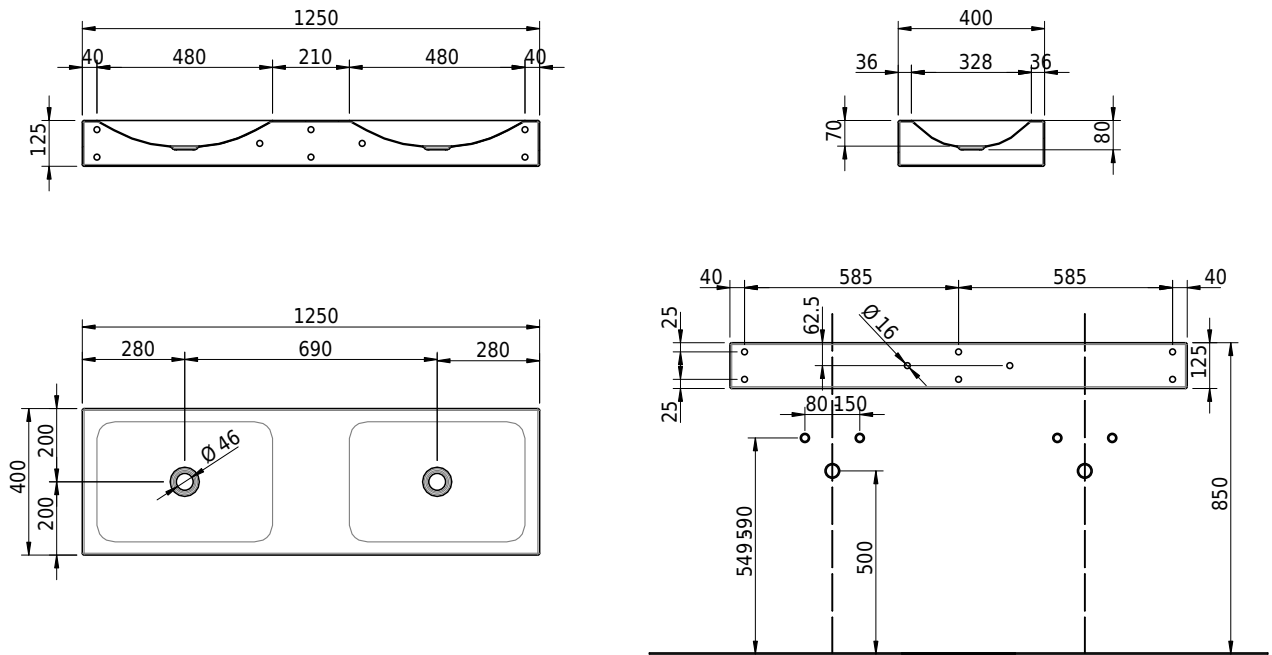

# Schmidlin LOTUS Wandbecken

125 x 40 x 12.5 cm

ohne Überlauf, inkl. Befestigungszubehör

Artikel-Nr.: 2341-0001    SGVSB-Nr.: 217770.242