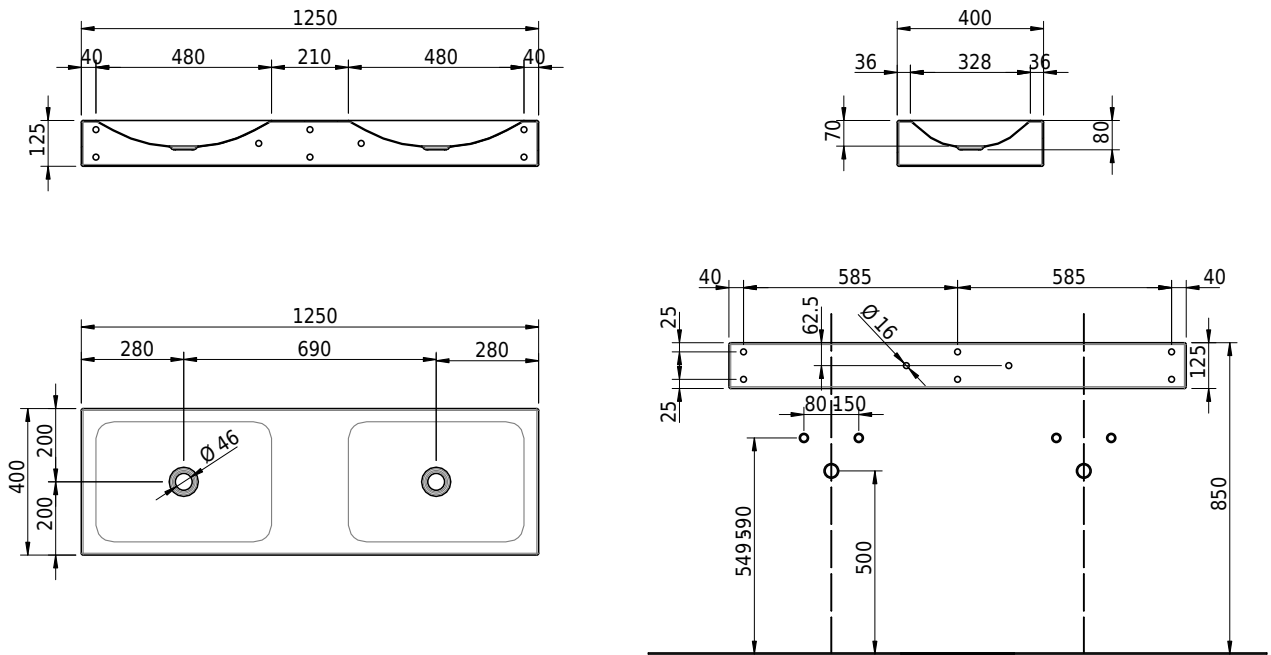

Massskizze

Schmidlin LOTUS Wandbecken

125 x 40 x 12.5 cm

ohne Überlauf, inkl. Befestigungszubehör

Artikel-Nr.: 2341-0001 SGVSB-Nr.: 217770.242

Optionen

- Farbklasse: I,II,III,IV,V [FA0_ _]
- GLASUR PLUS [OV01]
- Schmidlin Kosmetiktuchspender [KTS_ _]
- Spezialanfertigung

Zubehör

- Schmidlin Seifenspender
- Verstärkungsflansch für Armaturenmontage

Ab- und Überlaufgarnituren

- Schaftventil 1¼, inkl. Deckel verchromt, nicht verschliessbar
- Schmidlin Schaftventil 1 1/4", inkl. Deckel alpinweiss matt, emailliert, nicht verschliessbar
- Schmidlin Schaftventil 1 1/4", inkl. Deckel emailliert, nicht verschliessbar
- Schmidlin Schaftventil 1 1/4", inkl. Deckel emailliert, übrige Farben, nicht verschliessbar