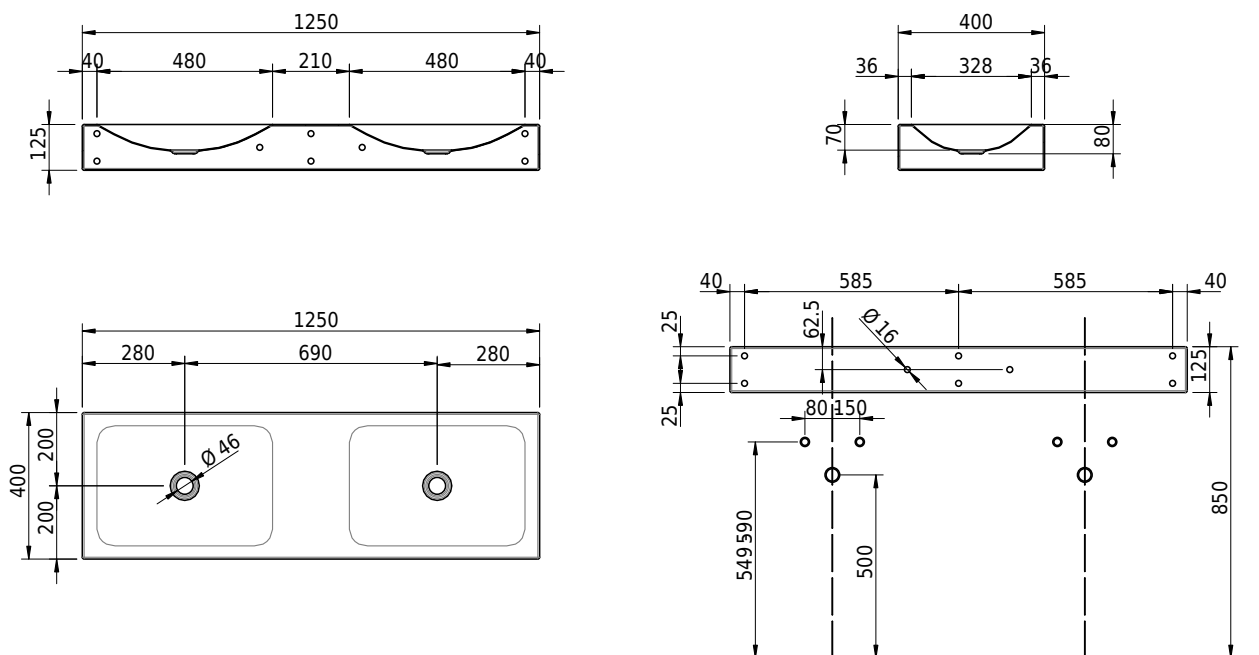

Massskizze

Schmidlin LOTUS Wandbecken

125 x 40 x 12.5 cm

ohne Überlauf, inkl. Befestigungszubehör

Artikel-Nr.: 2341-0001 SGVSB-Nr.: 217770.242

Optionen

- Farbklasse: I,II,III,IV,V [FA0_ _]
- GLASUR PLUS [OV01]
- Schmidlin Kosmetiktuchspender [KTS_ _]
- Spezialanfertigung

Zubehör

- Schmidlin Seifenspender
- Verstärkungsflansch für Armaturenmontage

Ab- und Überlaufgarnituren

- Schaftventil 1¼, inkl. Deckel verchromt, nicht verschliessbar
- Schmidlin Schaftventil 1 1/4", inkl. Deckel alpinweiss matt, emailliert, nicht verschliessbar
- Schmidlin Schaftventil 1 1/4", inkl. Deckel emailliert, nicht verschliessbar
- Schmidlin Schaftventil 1 1/4", inkl. Deckel emailliert, übrige Farben, nicht verschliessbar