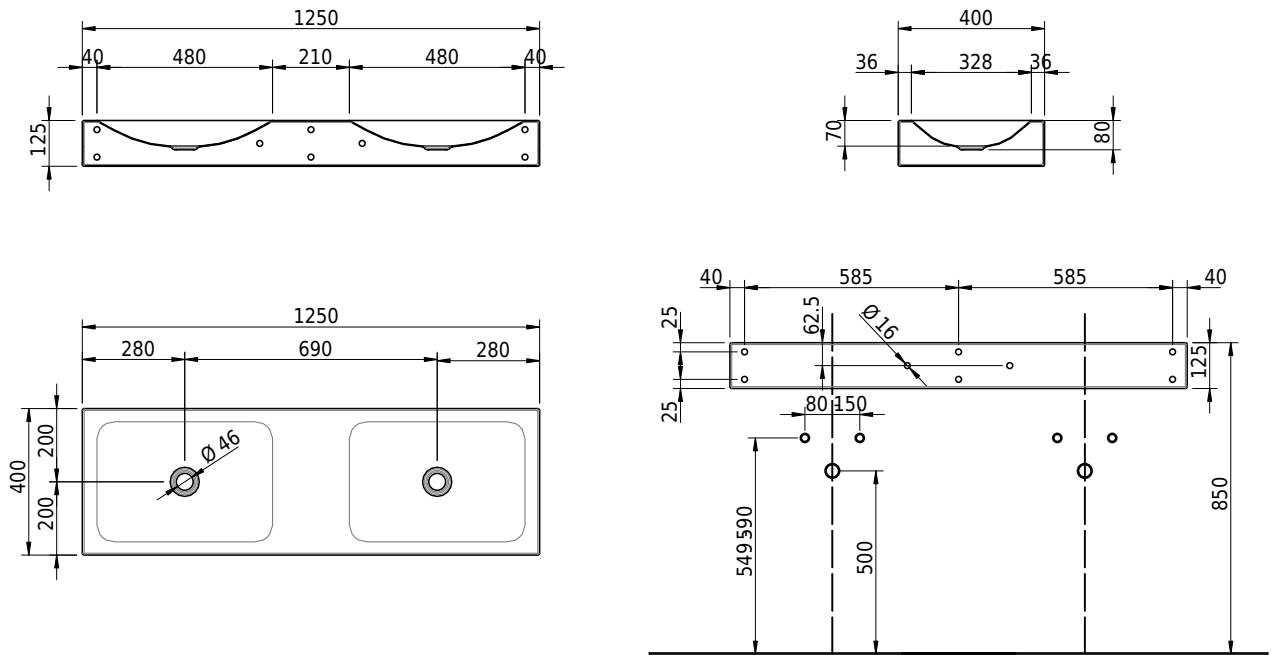

Massskizze

Schmidlin LOTUS Wandbecken

125 x 40 x 12.5 cm

ohne Überlauf, inkl. Befestigungszubehör

Artikel-Nr.: 2341-0001 SGVSB-Nr.: 217770.242

Optionen

- Farbklasse: I,II,III,IV,V [FA0_ _]
- GLASUR PLUS [OV01]
- Schmidlin Kosmetiktuchspender [KTS_ _]
- Spezialanfertigung

Zubehör

- Schmidlin Seifenspender
- Verstärkungsflansch für Armaturenmontage

Ab- und Überlaufgarnituren

- Schaftventil 1¼, inkl. Deckel verchromt, nicht verschliessbar
- Schmidlin Schaftventil 1 1/4", inkl. Deckel alpinweiss matt, emailliert, nicht verschliessbar
- Schmidlin Schaftventil 1 1/4", inkl. Deckel emailliert, nicht verschliessbar
- Schmidlin Schaftventil 1 1/4", inkl. Deckel emailliert, übrige Farben, nicht verschliessbar