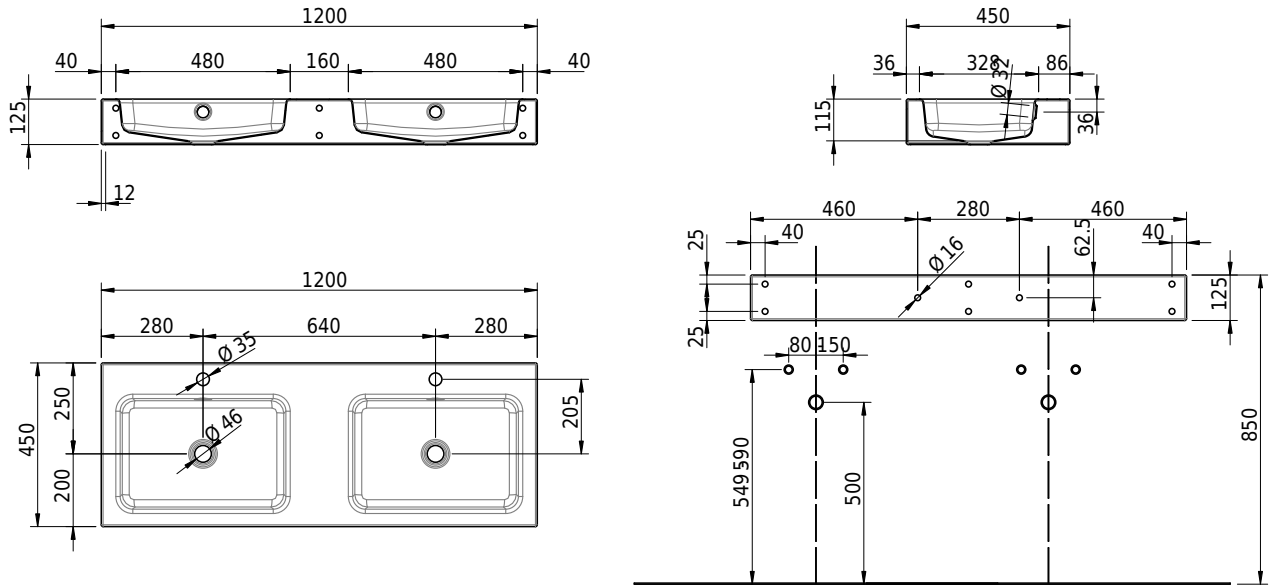

Massskizze

Schmidlin MERO Wandbecken

120 x 45 x 12.5 cm

mit Überlauf, inkl. Befestigungzubehör, inkl. Überlaufgarnitur verchromt

Artikel-Nr.: 2340-0002 SGVSB-Nr.: 217781.241

Optionen

- Farbklasse: I,II,III,IV,V [FA0_ _ _]
- Ohne Überlaufloch [UL0]
- GLASUR PLUS [OV01]
- Löcher für 3-Loch Armatur [WT_ALS01]
- Lochbohrung für Schmidlin Seifenspender [SSP02]
- Runde Lochbohrung nach Mass [WT_ALS02]
- Schmidlin Kosmetiktuchspender [KTS_ _]
- Spezialanfertigung
- Lochbohrung für Steckdose [STP_ _]