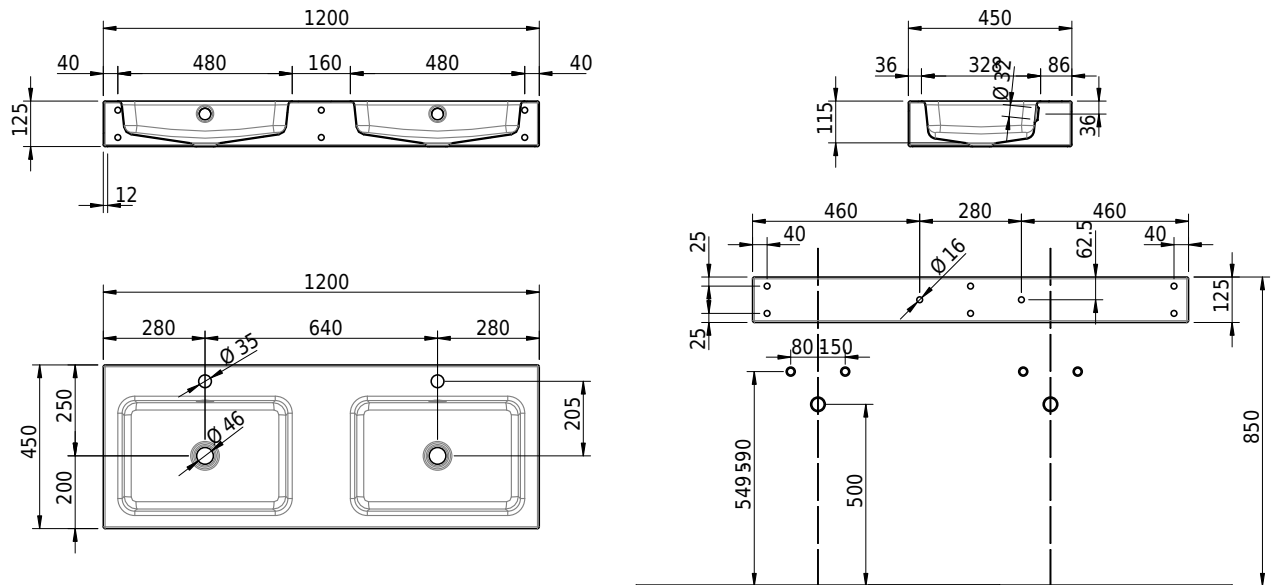

# Schmidlin MERO Wandbecken

120 x 45 x 12.5 cm

mit Überlauf, inkl. Befestigungzubehör, inkl. Überlaufgarnitur verchromt

Artikel-Nr.: 2340-0002    SGVSB-Nr.: 217781.241