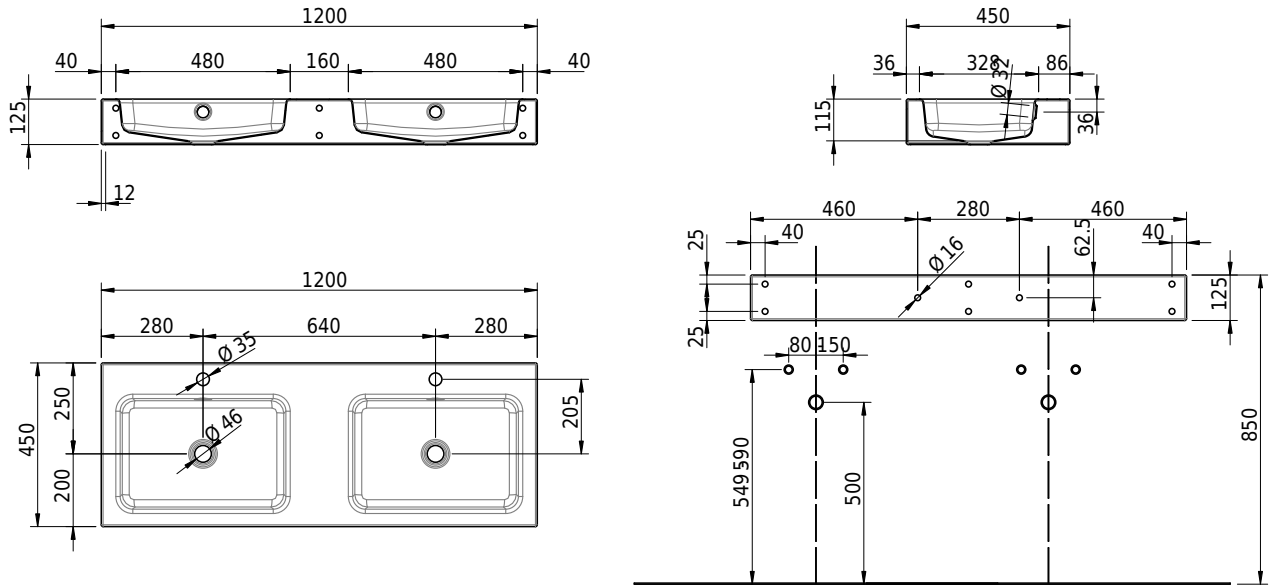

Massskizze

Schmidlin MERO Wandbecken

120 x 45 x 12.5 cm

mit Überlauf, inkl. Befestigungzubehör, inkl. Überlaufgarnitur verchromt

Artikel-Nr.: 2340-0002   SGVSB-Nr.: 217781.241

Optionen

- Farbklasse: I,II,III,IV,V [FA0_ _ _]
- Ohne Überlaufloch [UL0]
- GLASUR PLUS [OV01]
- Löcher für 3-Loch Armatur [WT_ALS01]
- Lochbohrung für Schmidlin Seifenspender [SSP02]
- Runde Lochbohrung nach Mass [WT_ALS02]
- Schmidlin Kosmetiktuchspender [KTS_ _]
- Spezialanfertigung
- Lochbohrung für Steckdose [STP_ _]

Zubehör

- Schmidlin Seifenspender
- Verstärkungsflansch für Armaturenmontage

Ab- und Überlaufgarnituren

- Schmidlin Pushventil, inkl. Deckel, verchromt, verschliessbar