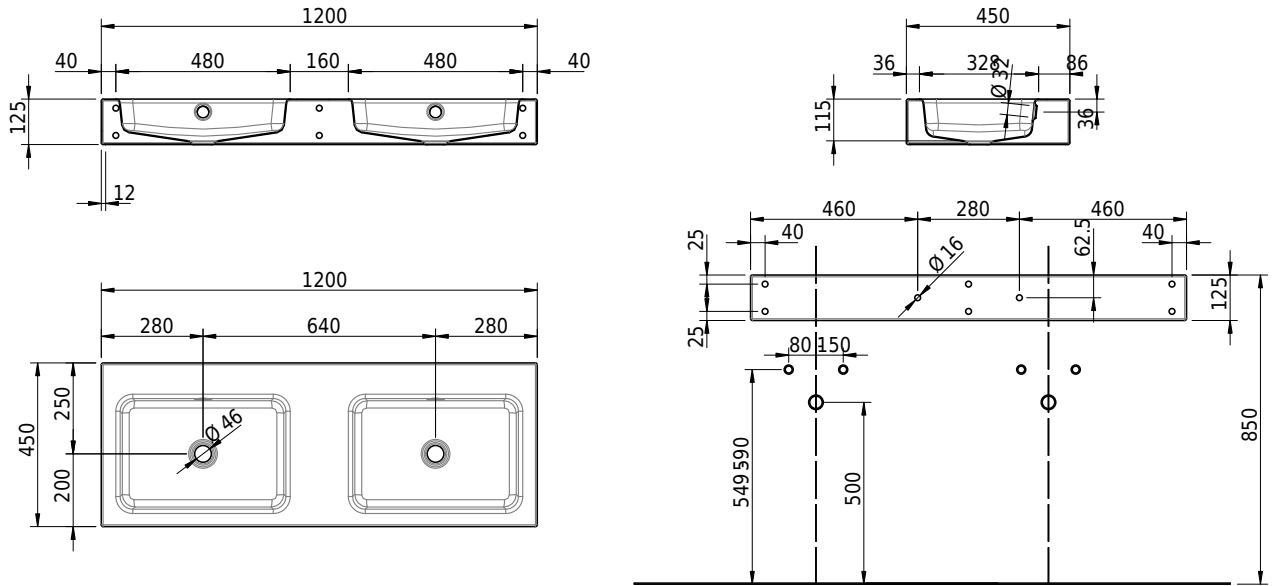

# Schmidlin MERO Wandbecken

120 x 45 x 12.5 cm

mit Überlauf, inkl. Befestigungzubehör, inkl. Überlaufgarnitur verchromt<br/>

Artikel-Nr.: 2340-0001    SGVSB-Nr.: 217781.242

**Optionen**

- Farbklasse: I,II,III,IV,V [FA0\_ \_]
- Ohne Überlaufloch [UL0]
- GLASUR PLUS [OV01]
- Löcher für 3-Loch Armatur [WT\_ALS01]
- Lochbohrung für Schmidlin Seifenspender [SSP02]
- Runde Lochbohrung nach Mass [WT\_ALS02]
- Schmidlin Kosmetiktuchspender [KTS\_ \_]
- Spezialanfertigung
- Lochbohrung für Steckdose [STP\_ \_]