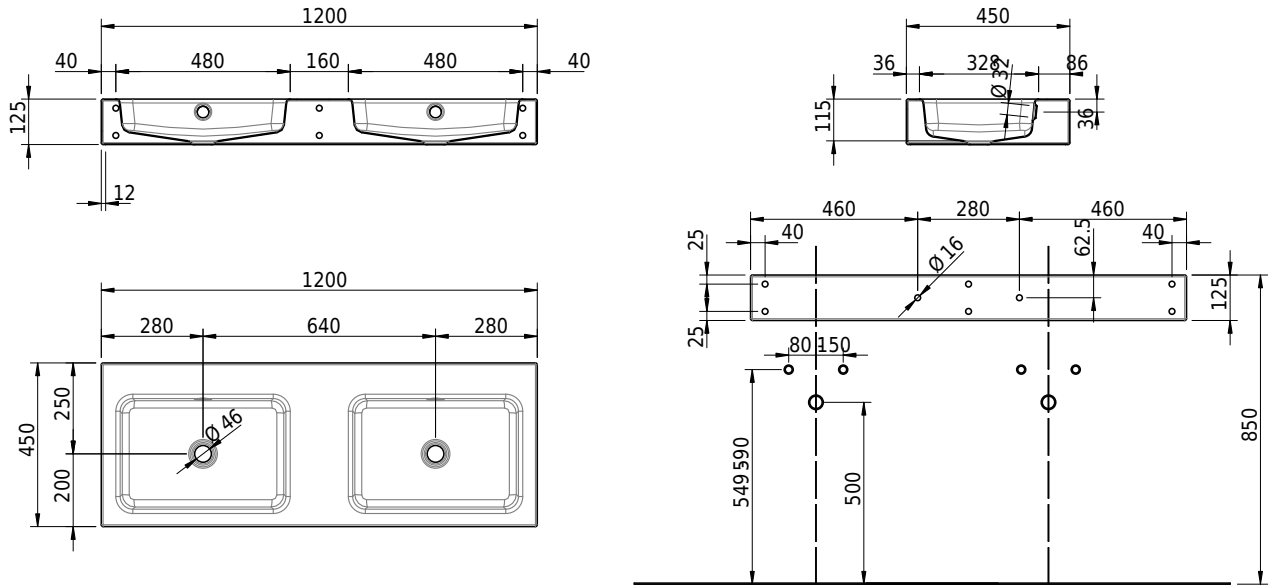

Massskizze

Schmidlin MERO Wandbecken

120 x 45 x 12.5 cm

mit Überlauf, inkl. Befestigungzubehör, inkl. Überlaufgarnitur verchromt

Artikel-Nr.: 2340-0001 SGVSB-Nr.: 217781.242

Optionen

- Farbklasse: I,II,III,IV,V [FA0_ _]
- Ohne Überlaufloch [UL0]
- GLASUR PLUS [OV01]
- Löcher für 3-Loch Armatur [WT_ALS01]
- Lochbohrung für Schmidlin Seifenspender [SSP02]
- Runde Lochbohrung nach Mass [WT_ALS02]
- Schmidlin Kosmetiktuchspender [KTS_ _]
- Spezialanfertigung
- Lochbohrung für Steckdose [STP_ _]