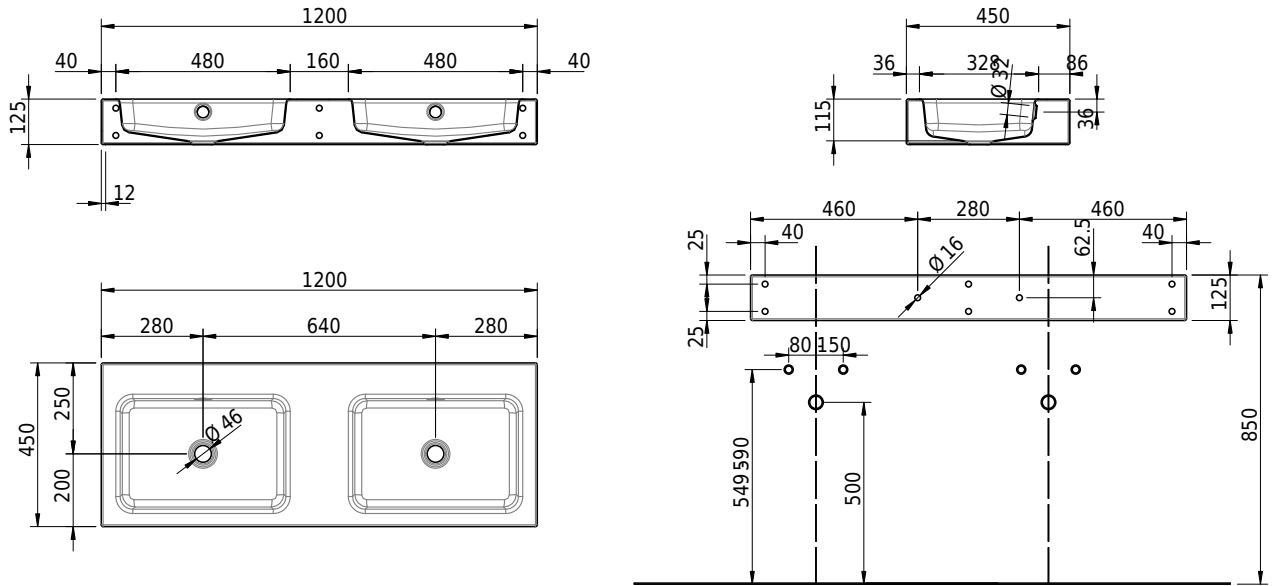

# Schmidlin MERO Wandbecken

120 x 45 x 12.5 cm

mit Überlauf, inkl. Befestigungzubehör, inkl. Überlaufgarnitur verchromt<br/>

Artikel-Nr.: 2340-0001    SGVSB-Nr.: 217781.242