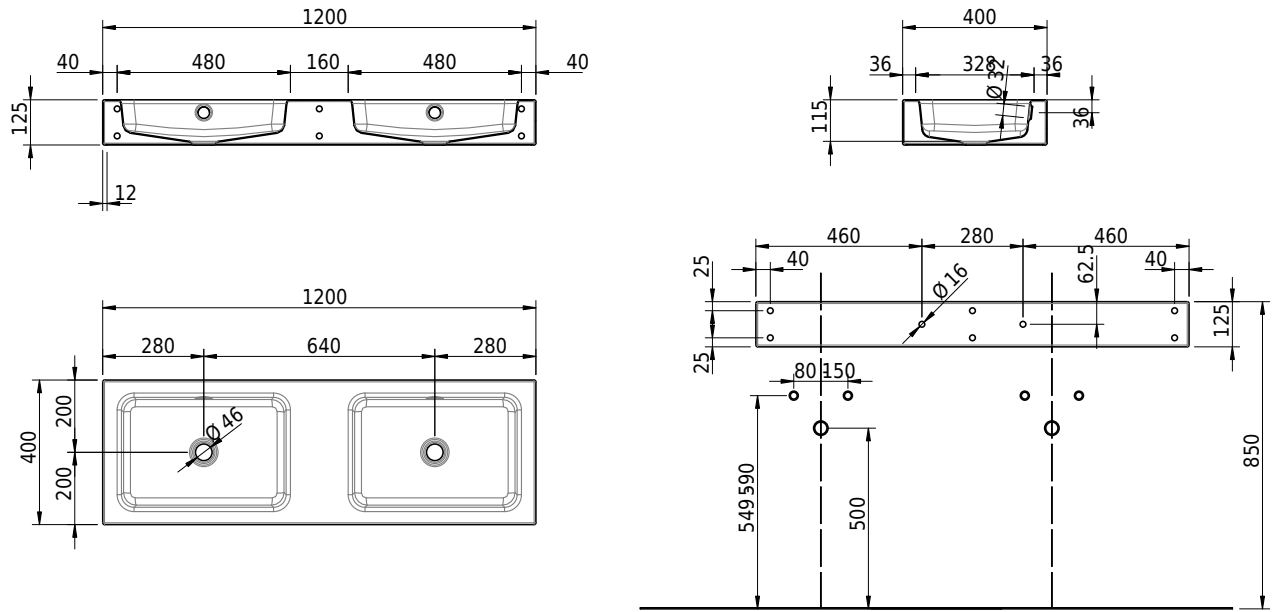

Massskizze

Schmidlin MERO Wandbecken

120 x 40 x 12.5 cm

mit Überlauf, inkl. Befestigungzubehör, inkl. Überlaufgarnitur verchromt

Artikel-Nr.: 2339-0001 SGVSB-Nr.: 217777.242

Optionen

- Farbklasse: I,II,III,IV,V [FA0_ _]
- Ohne Überlaufloch [UL0]
- GLASUR PLUS [OV01]
- Schmidlin Kosmetiktuchspender [KTS_ _]
- Spezialanfertigung
- Lochbohrung für Steckdose [STP_ _]