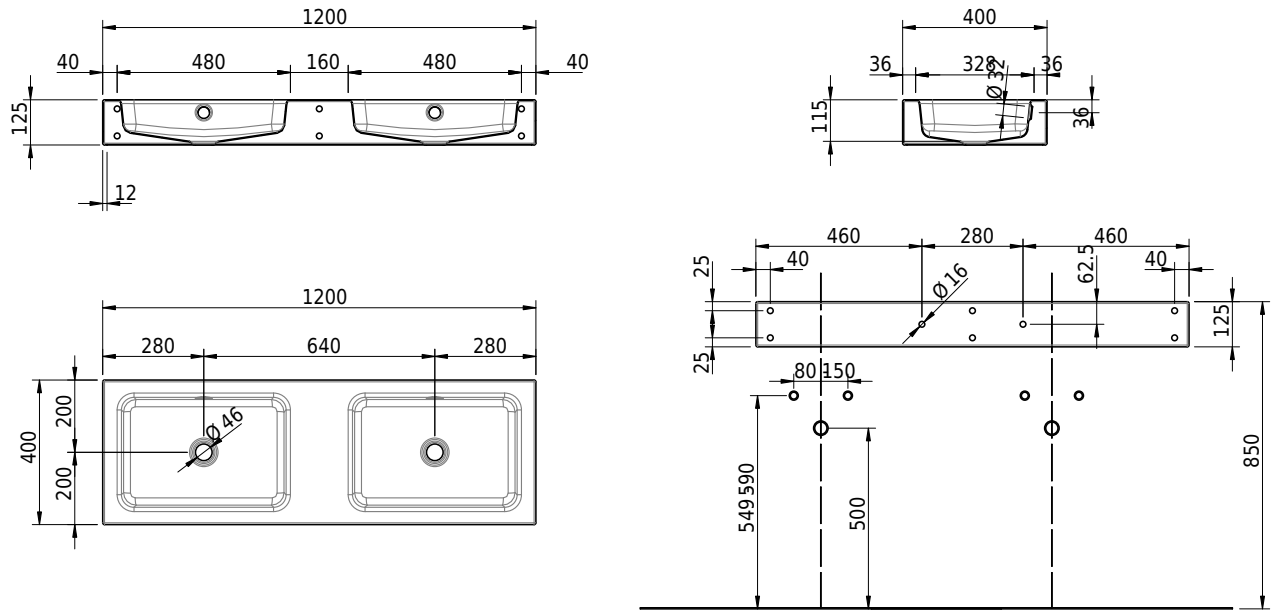

# Schmidlin MERO Wandbecken

120 x 40 x 12.5 cm

mit Überlauf, inkl. Befestigungszubehör, inkl. Überlaufgarnitur verchromt<br/>

Artikel-Nr.: 2339-0001    SGVSB-Nr.: 217777.242