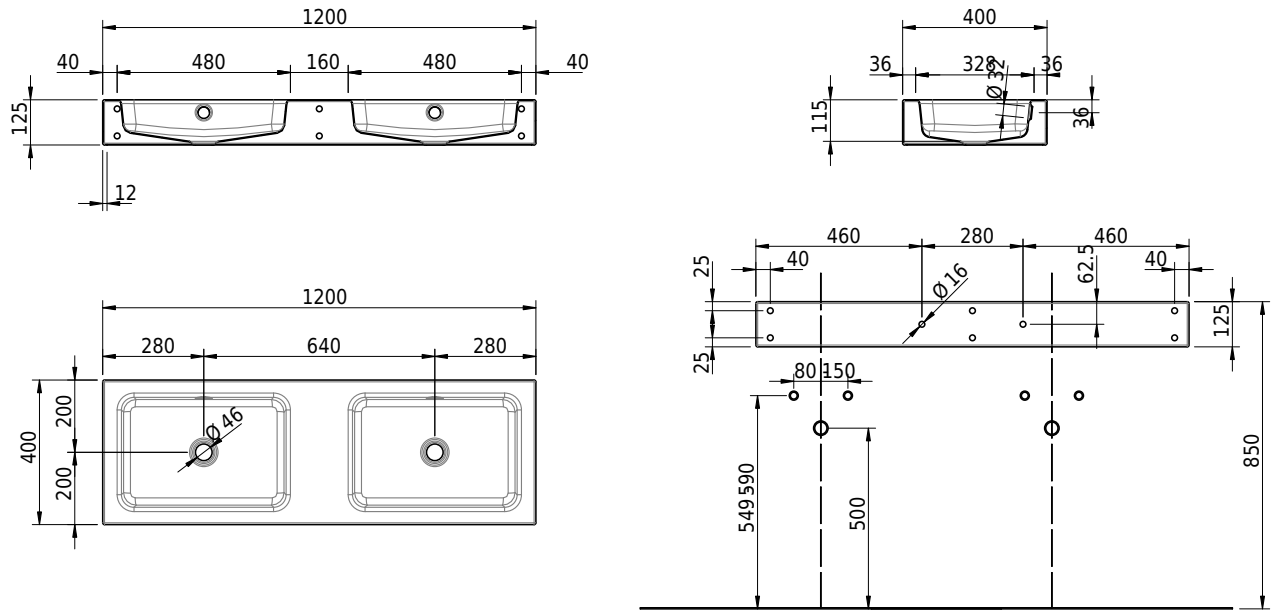

Massskizze

Schmidlin MERO Wandbecken

120 x 40 x 12.5 cm

mit Überlauf, inkl. Befestigungzubehör, inkl. Überlaufgarnitur verchromt

Artikel-Nr.: 2339-0001 SGVSB-Nr.: 217777.242

Optionen

- Farbklasse: I,II,III,IV,V [FA0_ _]
- Ohne Überlaufloch [UL0]
- GLASUR PLUS [OV01]
- Schmidlin Kosmetiktuchspender [KTS_ _]
- Spezialanfertigung
- Lochbohrung für Steckdose [STP_ _]