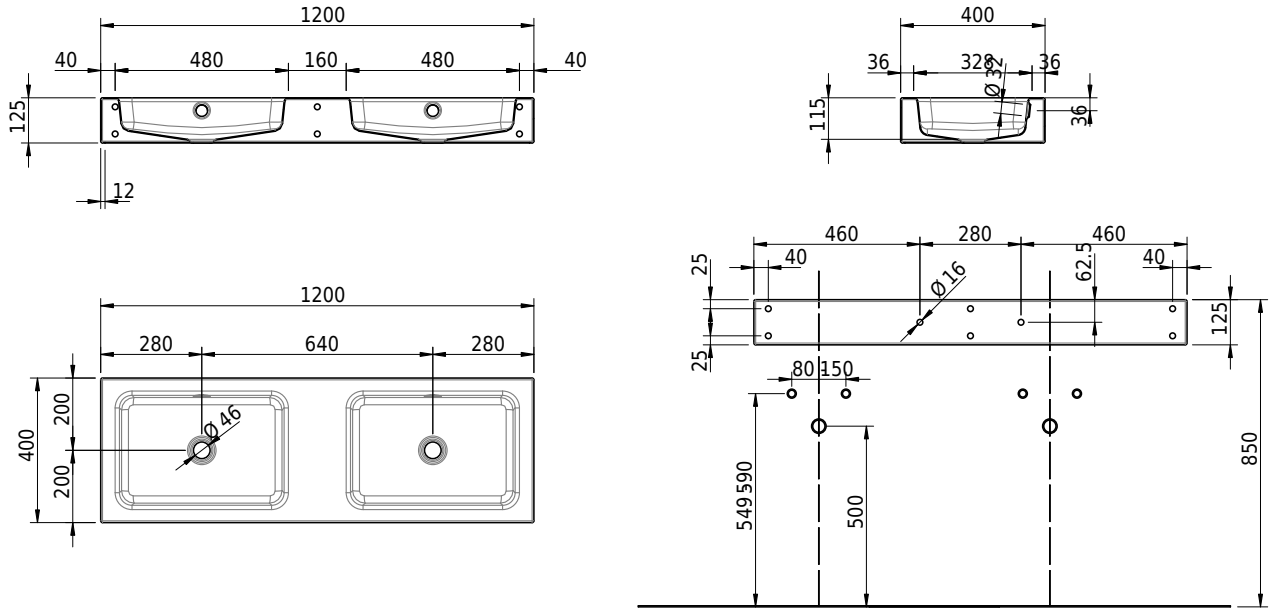

Massskizze

Schmidlin MERO Wandbecken

120 x 40 x 12.5 cm

mit Überlauf, inkl. Befestigungzubehör, inkl. Überlaufgarnitur verchromt

Artikel-Nr.: 2339-0001 SGVSB-Nr.: 217777.242

Optionen

- Farbklasse: I,II,III,IV,V [FA0_ _]
- Ohne Überlaufloch [UL0]
- GLASUR PLUS [OV01]
- Schmidlin Kosmetiktuchspender [KTS_ _]
- Spezialanfertigung
- Lochbohrung für Steckdose [STP_ _]