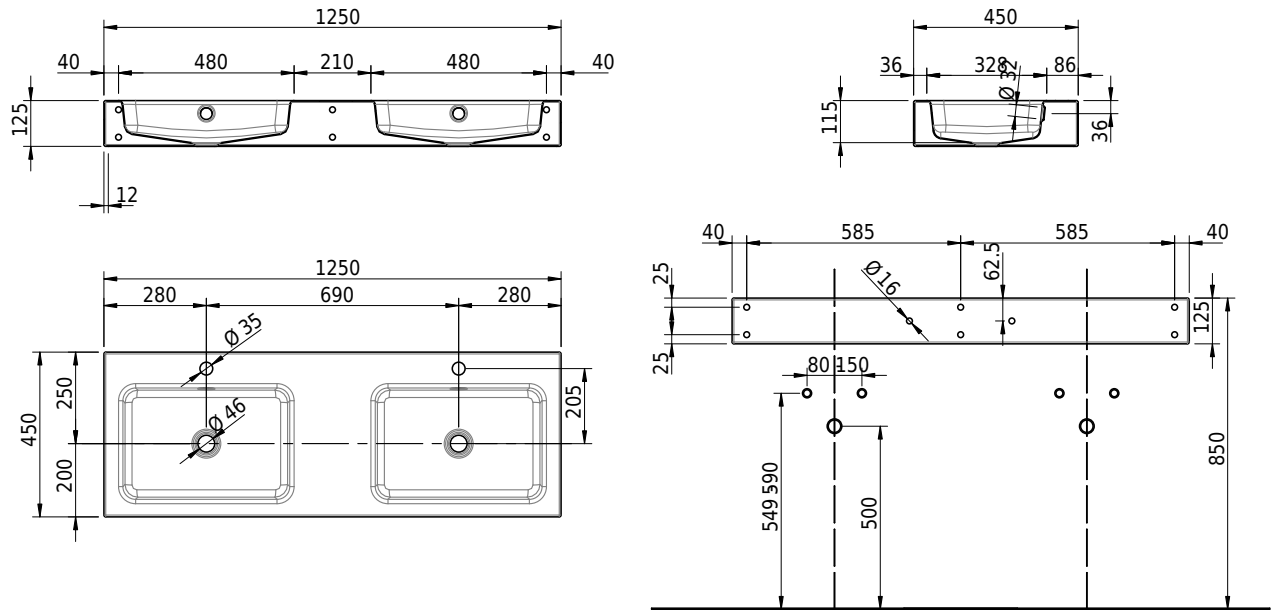

Massskizze

Schmidlin MERO Wandbecken

125 x 45 x 12.5 cm

mit Überlauf, inkl. Befestigungzubehör, inkl. Überlaufgarnitur verchromt

Artikel-Nr.: 2337-0002 SGVSB-Nr.: 217782.241

Optionen

- Farbklasse: I,II,III,IV,V [FA0_ _]
- Ohne Überlaufloch [UL0]
- GLASUR PLUS [OV01]
- Löcher für 3-Loch Armatur [WT_ALS01]
- Lochbohrung für Schmidlin Seifenspender [SSP02]
- Runde Lochbohrung nach Mass [WT_ALS02]
- Schmidlin Kosmetiktuchspender [KTS_ _]
- Spezialanfertigung
- Lochbohrung für Steckdose [STP_ _]