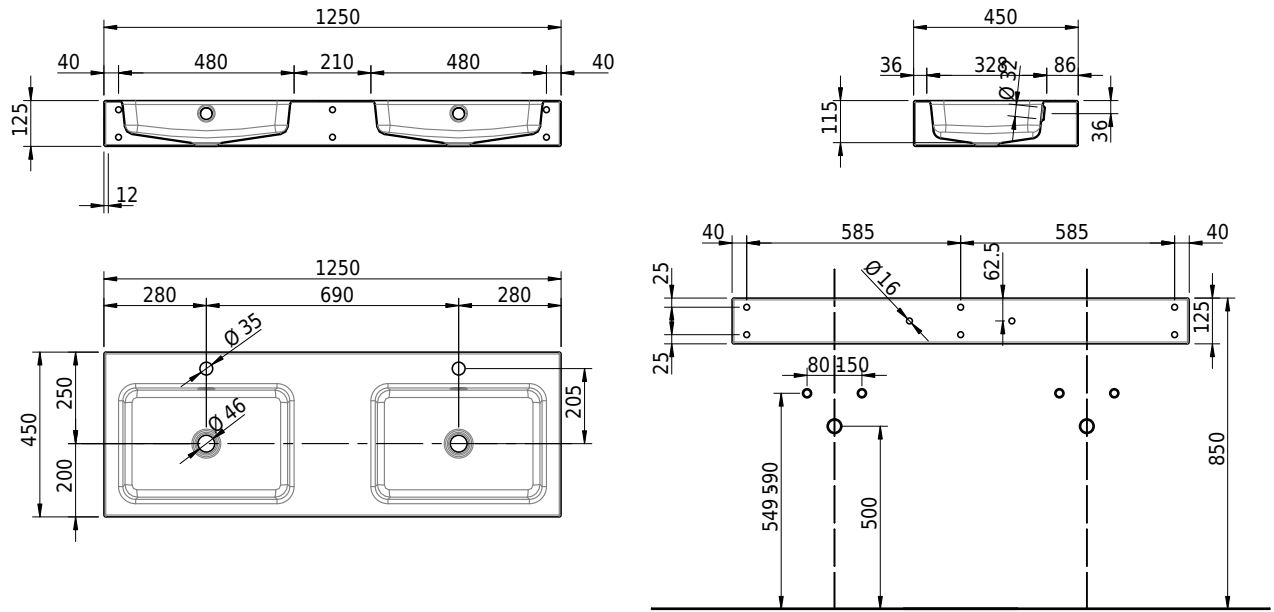

# Schmidlin MERO Wandbecken

125 x 45 x 12.5 cm

mit Überlauf, inkl. Befestigungzubehör, inkl. Überlaufgarnitur verchromt<br/>

Artikel-Nr.: 2337-0002    SGVSB-Nr.: 217782.241