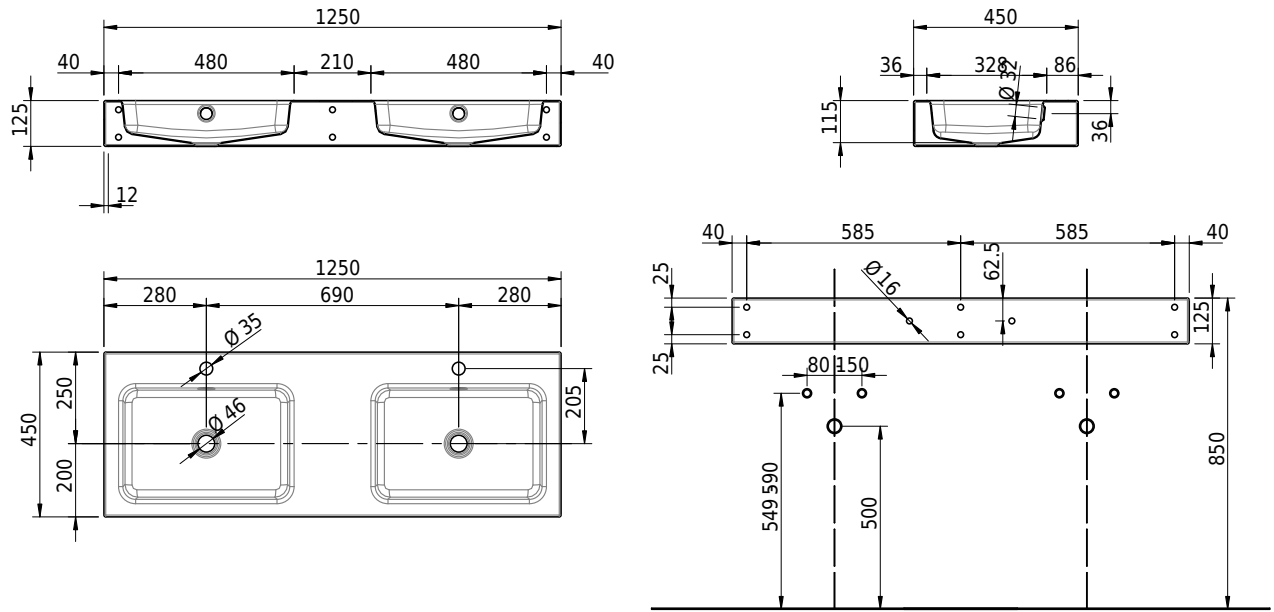

Massskizze

Schmidlin MERO Wandbecken

125 x 45 x 12.5 cm

mit Überlauf, inkl. Befestigungzubehör, inkl. Überlaufgarnitur verchromt

Artikel-Nr.: 2337-0002 SGVSB-Nr.: 217782.241

Optionen

- Farbklasse: I,II,III,IV,V [FA0_ _]
- Ohne Überlaufloch [UL0]
- GLASUR PLUS [OV01]
- Löcher für 3-Loch Armatur [WT_ALS01]
- Lochbohrung für Schmidlin Seifenspender [SSP02]
- Runde Lochbohrung nach Mass [WT_ALS02]
- Schmidlin Kosmetiktuchspender [KTS_ _]
- Spezialanfertigung
- Lochbohrung für Steckdose [STP_ _]