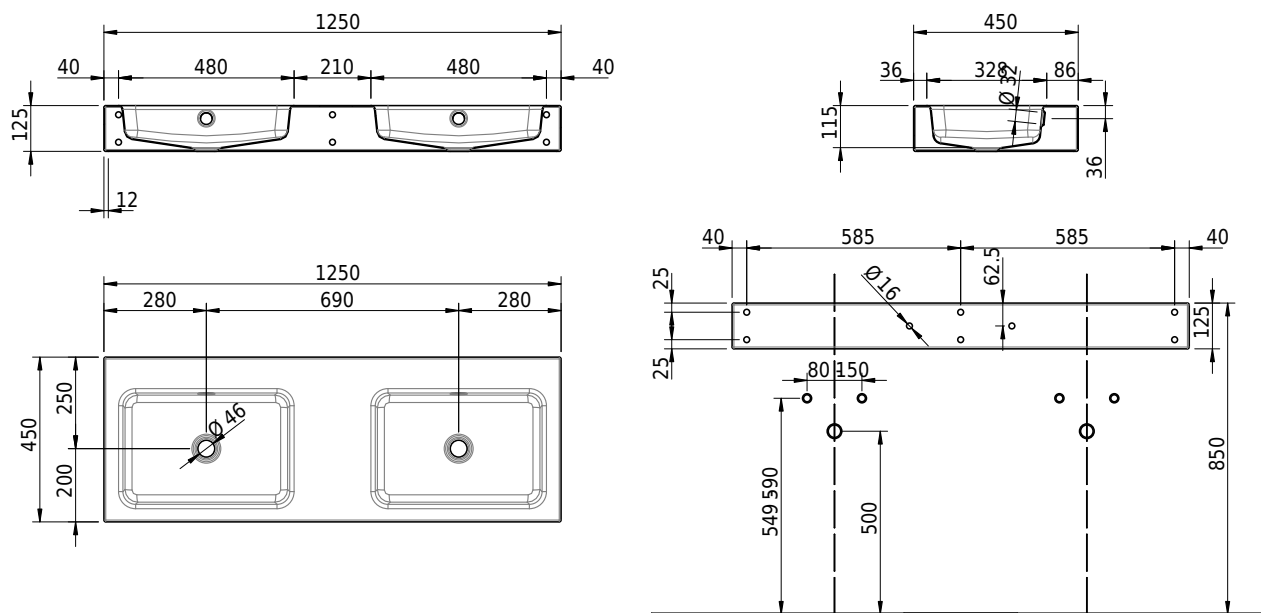

Massskizze

Schmidlin MERO Wandbecken

125 x 45 x 12.5 cm

mit Überlauf, inkl. Befestigungzubehör, inkl. Überlaufgarnitur verchromt

Artikel-Nr.: 2337-0001 SGVSB-Nr.: 217782.242

Optionen

- Farbklasse: I,II,III,IV,V [FA0_ _]
- Ohne Überlaufloch [UL0]
- GLASUR PLUS [OV01]
- Löcher für 3-Loch Armatur [WT_ALS01]
- Lochbohrung für Schmidlin Seifenspender [SSP02]
- Runde Lochbohrung nach Mass [WT_ALS02]
- Schmidlin Kosmetiktuchspender [KTS_ _]
- Spezialanfertigung
- Lochbohrung für Steckdose [STP_ _]