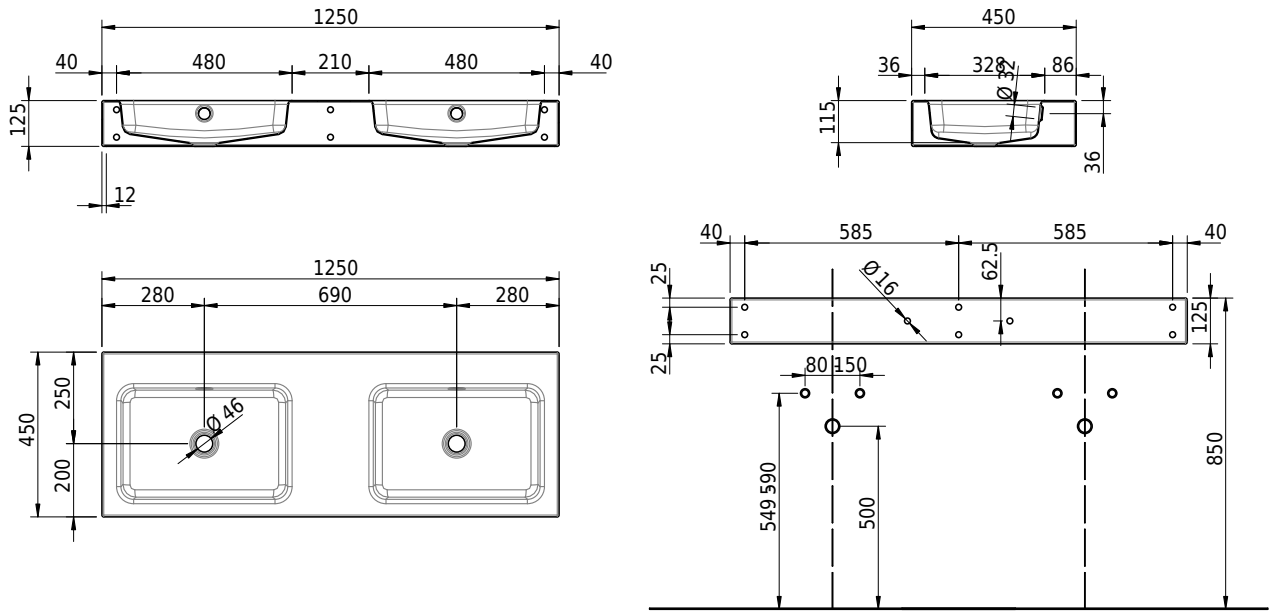

Massskizze

Schmidlin MERO Wandbecken

125 x 45 x 12.5 cm

mit Überlauf, inkl. Befestigungzubehör, inkl. Überlaufgarnitur verchromt

Artikel-Nr.: 2337-0001 SGVSB-Nr.: 217782.242

Optionen

- Farbklasse: I,II,III,IV,V [FA0_ _]
- Ohne Überlaufloch [UL0]
- GLASUR PLUS [OV01]
- Löcher für 3-Loch Armatur [WT_ALS01]
- Lochbohrung für Schmidlin Seifenspender [SSP02]
- Runde Lochbohrung nach Mass [WT_ALS02]
- Schmidlin Kosmetiktuchspender [KTS_ _]
- Spezialanfertigung
- Lochbohrung für Steckdose [STP_ _]