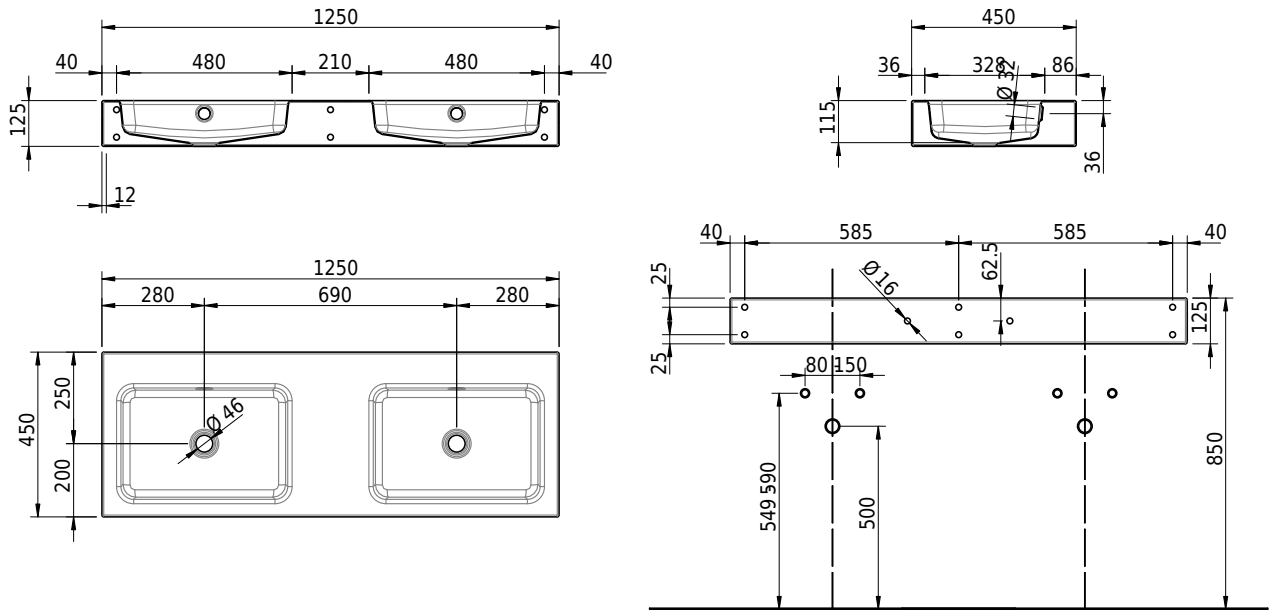

Massskizze

Schmidlin MERO Wandbecken

125 x 45 x 12.5 cm

mit Überlauf, inkl. Befestigungzubehör, inkl. Überlaufgarnitur verchromt

Artikel-Nr.: 2337-0001 SGVSB-Nr.: 217782.242

Optionen

- Farbklasse: I,II,III,IV,V [FA0_ _]
- Ohne Überlaufloch [UL0]
- GLASUR PLUS [OV01]
- Löcher für 3-Loch Armatur [WT_ALS01]
- Lochbohrung für Schmidlin Seifenspender [SSP02]
- Runde Lochbohrung nach Mass [WT_ALS02]
- Schmidlin Kosmetiktuchspender [KTS_ _]
- Spezialanfertigung
- Lochbohrung für Steckdose [STP_ _]