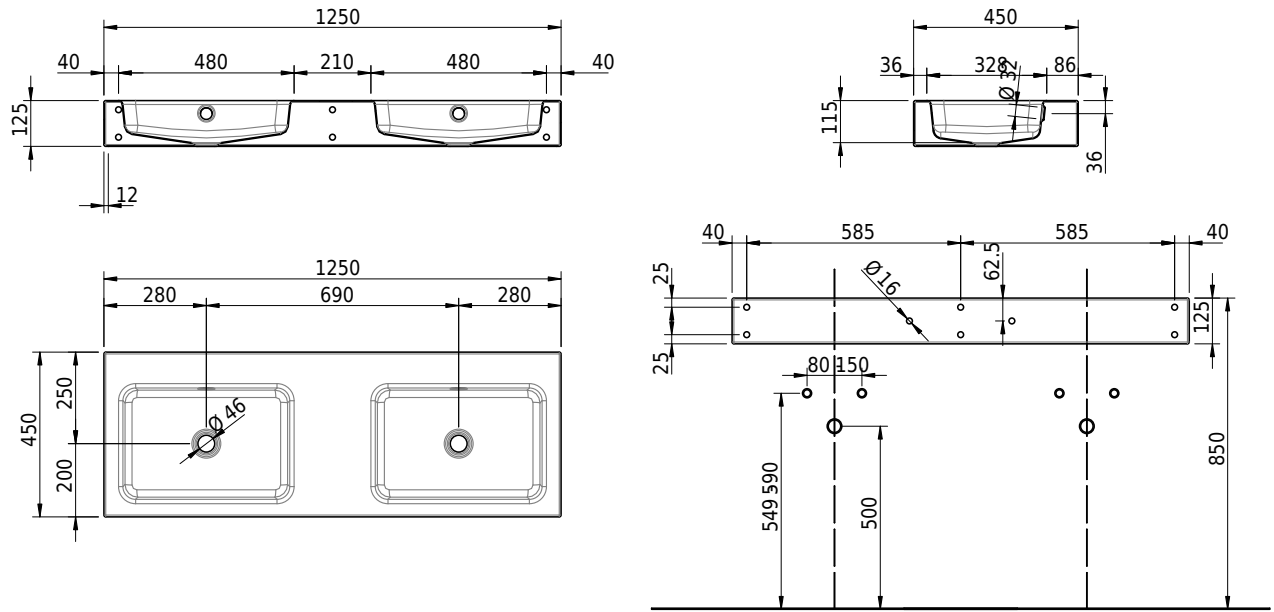

Massskizze

Schmidlin MERO Wandbecken

125 x 45 x 12.5 cm

mit Überlauf, inkl. Befestigungzubehör, inkl. Überlaufgarnitur verchromt

Artikel-Nr.: 2337-0001 SGVSB-Nr.: 217782.242

Optionen

- Farbklasse: I,II,III,IV,V [FA0_ _]
- Ohne Überlaufloch [UL0]
- GLASUR PLUS [OV01]
- Löcher für 3-Loch Armatur [WT_ALS01]
- Lochbohrung für Schmidlin Seifenspender [SSP02]
- Runde Lochbohrung nach Mass [WT_ALS02]
- Schmidlin Kosmetiktuchspender [KTS_ _]
- Spezialanfertigung
- Lochbohrung für Steckdose [STP_ _]