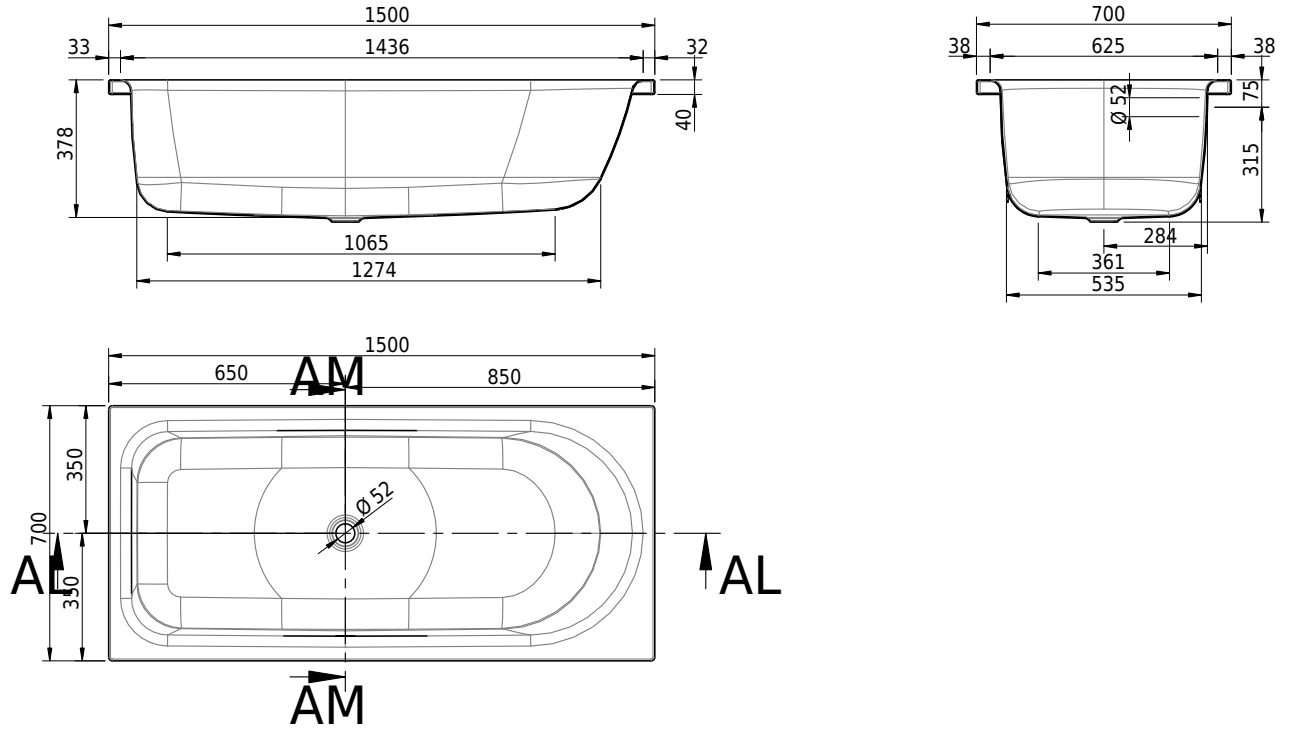

Massskizze

Schmidlin OCEAN LOWLINE

150 x 70 x 38 cm

Randhöhe 40 mm (mit Zargen 30 mm)

Artikel-Nr.: 2336-0001 SGVSB-Nr.: 111620

Optionen

- Schmidlin SOUNDBOX
- Spezialanfertigung

Zubehör

- Schmidlin Badewannen-Montagesystem (SIA 181)
- Schmidlin Badewannen-Montagesystem (SIA 181), mit Dichtband
- Schmidlin INFINITY Badewannenträger (SIA 181)
- Schmidlin Schürzensets (SIA 181)
- Schmidlin Vormauerungsband (SIA 181), Rolle zu 3 m
- Schmidlin Zargen-Montagewinkel (SIA 181), Satz (4 Stück)
- Zargengummiprofil