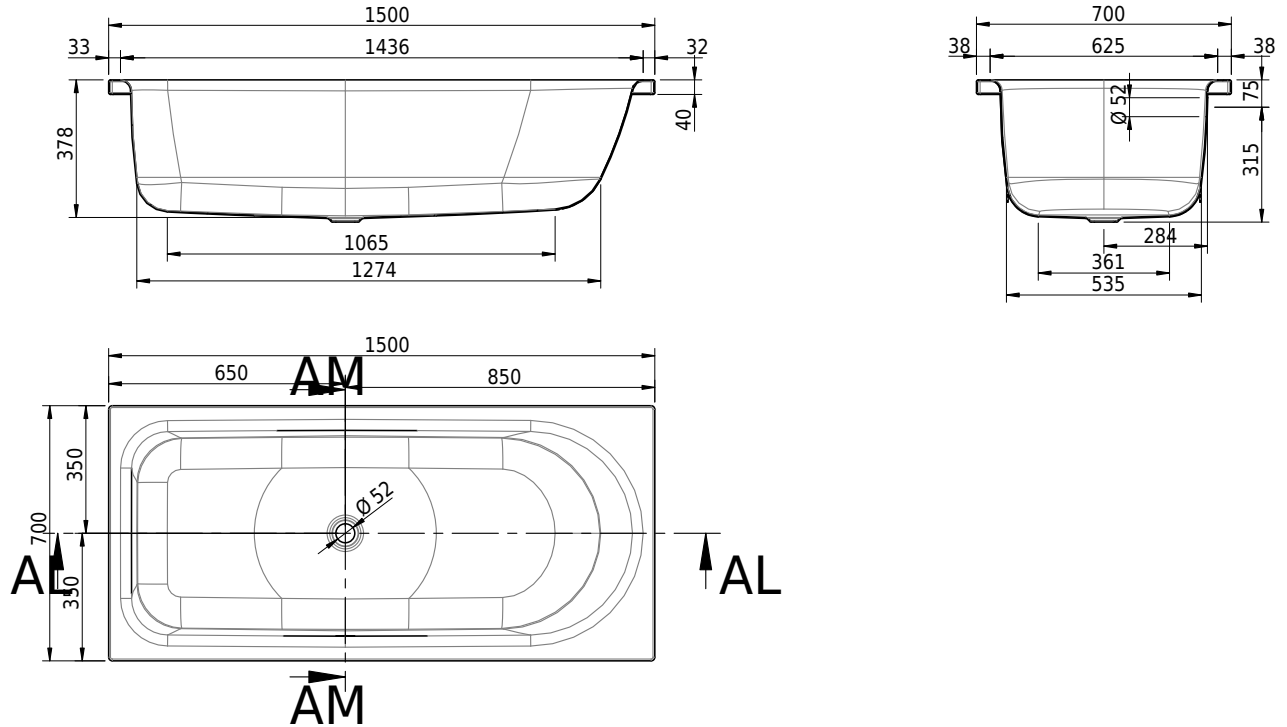

# Schmidlin OCEAN LOWLINE

150 x 70 x 38 cm

Randhöhe 40 mm (mit Zargen 30 mm)

Artikel-Nr.: 2336-0001    SGVSB-Nr.: 111620