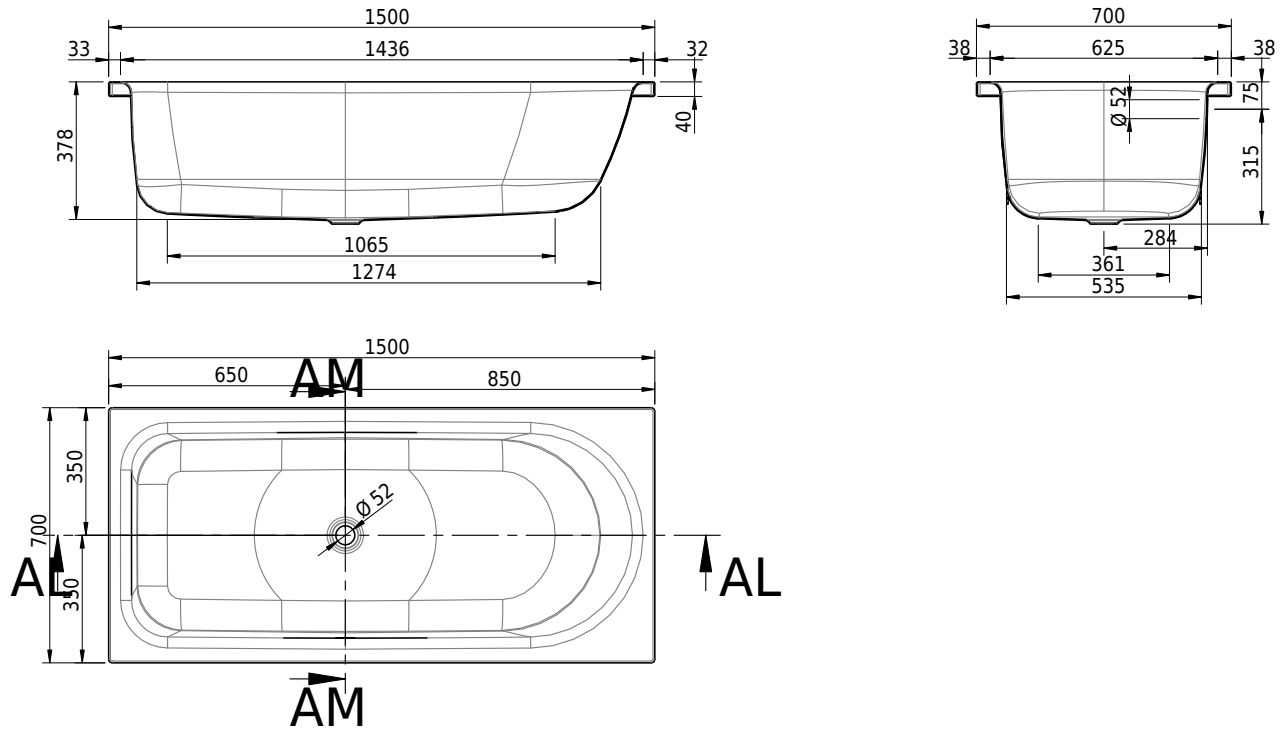

Massskizze

Schmidlin OCEAN LOWLINE

150 x 70 x 38 cm

Randhöhe 40 mm (mit Zargen 30 mm)

Artikel-Nr.: 2336-0001 SGVSB-Nr.: 111620

Optionen

- Schmidlin SOUNDBOX
- Spezialanfertigung

Zubehör

- Schmidlin Badewannen-Montagesystem (SIA 181)
- Schmidlin Badewannen-Montagesystem (SIA 181), mit Dichtband
- Schmidlin INFINITY Badewannenträger (SIA 181)
- Schmidlin Schürzensets (SIA 181)
- Schmidlin Vormauerungsband (SIA 181), Rolle zu 3 m
- Schmidlin Zargen-Montagewinkel (SIA 181), Satz (4 Stück)
- Zargengummiprofil