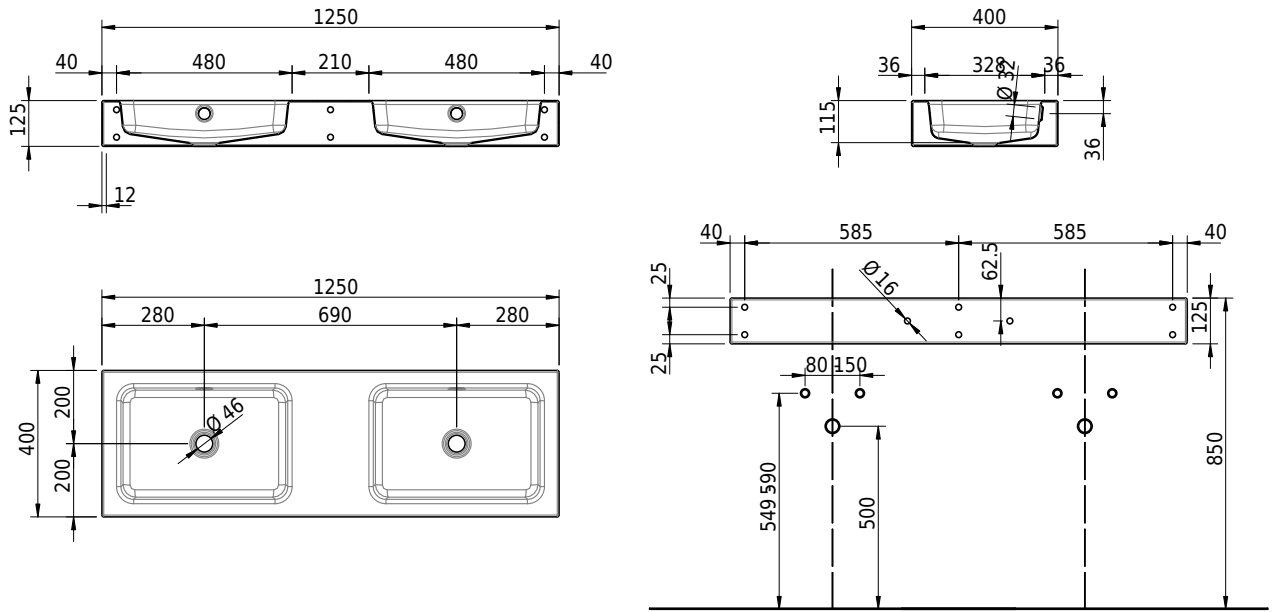

# Schmidlin MERO Wandbecken

125 x 40 x 12.5 cm

mit Überlauf, inkl. Befestigungzubehör, inkl. Überlaufgarnitur verchromt<br/>

Artikel-Nr.: 2333-0001    SGVSB-Nr.: 217778.242