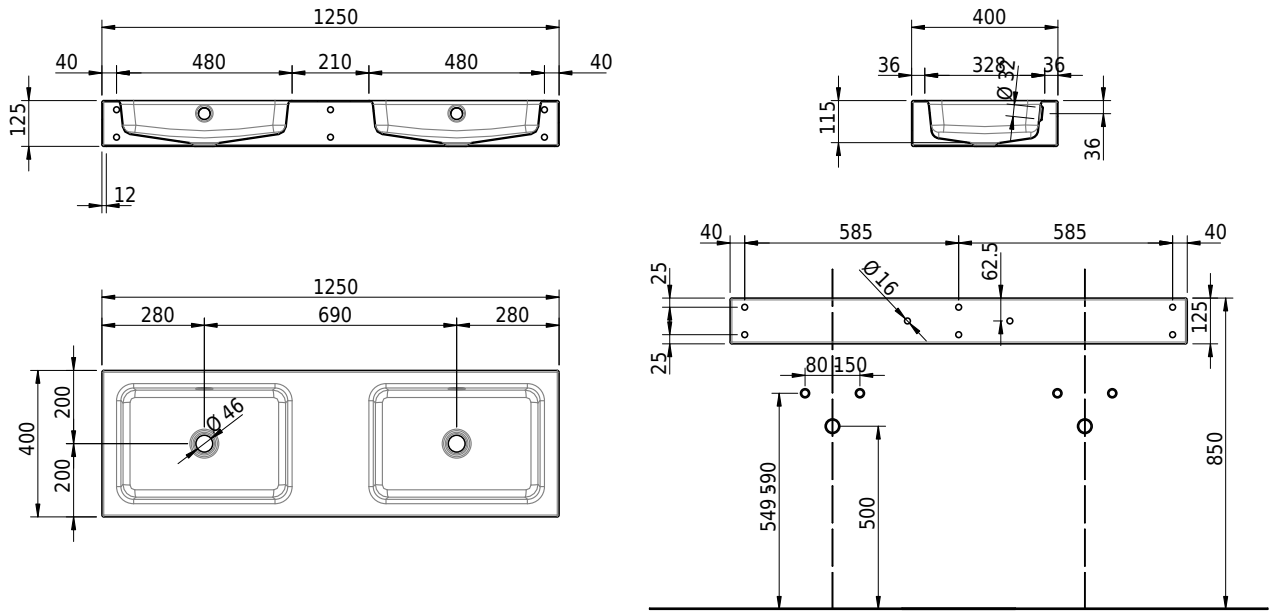

Massskizze

Schmidlin MERO Wandbecken

125 x 40 x 12.5 cm

mit Überlauf, inkl. Befestigungzubehör, inkl. Überlaufgarnitur verchromt

Artikel-Nr.: 2333-0001 SGVSB-Nr.: 217778.242

Optionen

- Farbklasse: I,II,III,IV,V [FA0_ _ _]
- Ohne Überlaufloch [UL0]
- GLASUR PLUS [OV01]
- Schmidlin Kosmetiktuchspender [KTS_ _]
- Spezialanfertigung
- Lochbohrung für Steckdose [STP_ _]