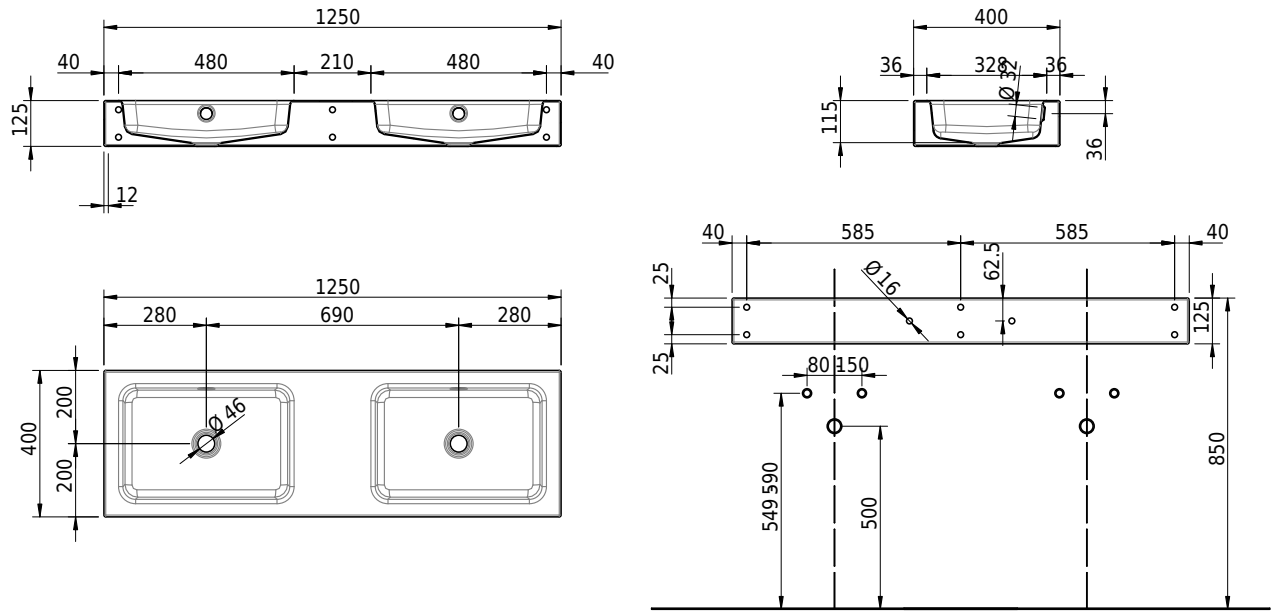

# Schmidlin MERO Wandbecken

125 x 40 x 12.5 cm

mit Überlauf, inkl. Befestigungzubehör, inkl. Überlaufgarnitur verchromt<br/>

Artikel-Nr.: 2333-0001    SGVSB-Nr.: 217778.242