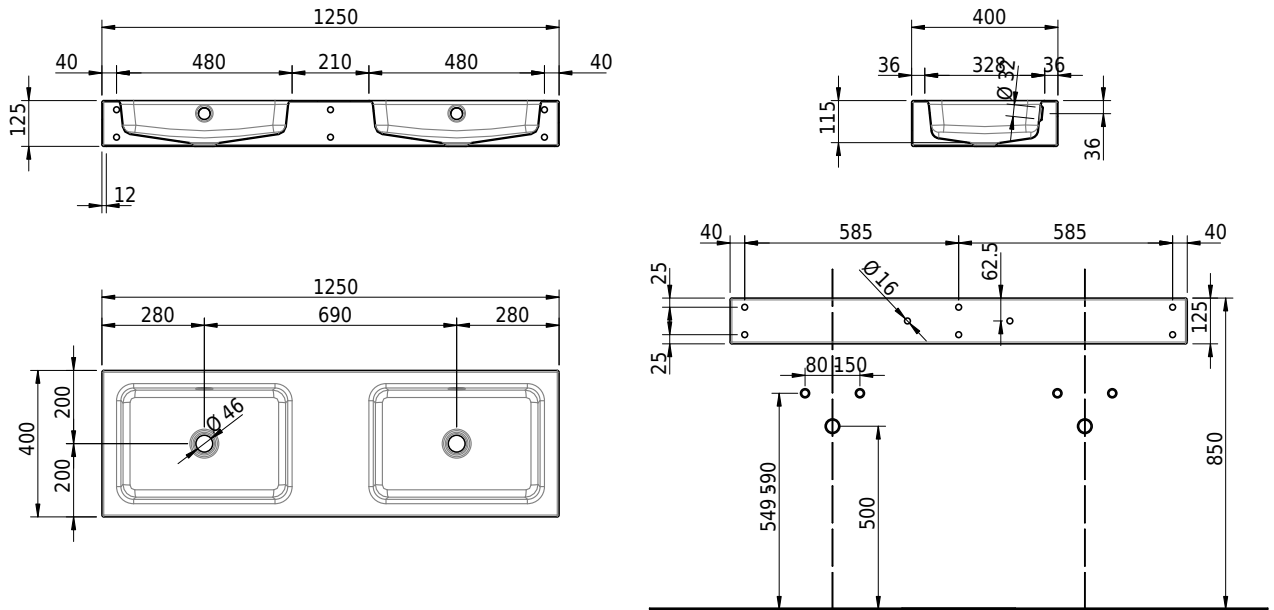

# Schmidlin MERO Wandbecken

125 x 40 x 12.5 cm

mit Überlauf, inkl. Befestigungzubehör, inkl. Überlaufgarnitur verchromt<br/>

Artikel-Nr.: 2333-0001    SGVSB-Nr.: 217778.242