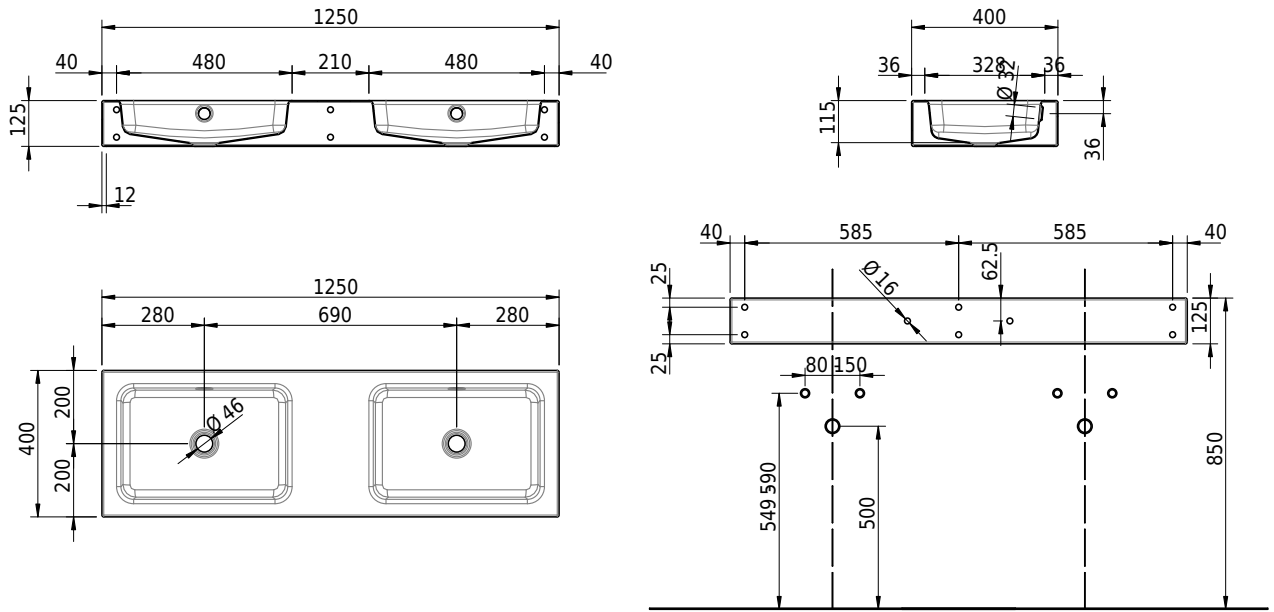

Massskizze

Schmidlin MERO Wandbecken

125 x 40 x 12.5 cm

mit Überlauf, inkl. Befestigungszubehör, inkl. Überlaufgarnitur verchromt

Artikel-Nr.: 2333-0001 SGVSB-Nr.: 217778.242

Optionen

- Farbklasse: I,II,III,IV,V [FA0_ _]
- Ohne Überlaufloch [UL0]
- GLASUR PLUS [OV01]
- Schmidlin Kosmetiktuchspender [KTS_ _]
- Spezialanfertigung
- Lochbohrung für Steckdose [STP_ _]