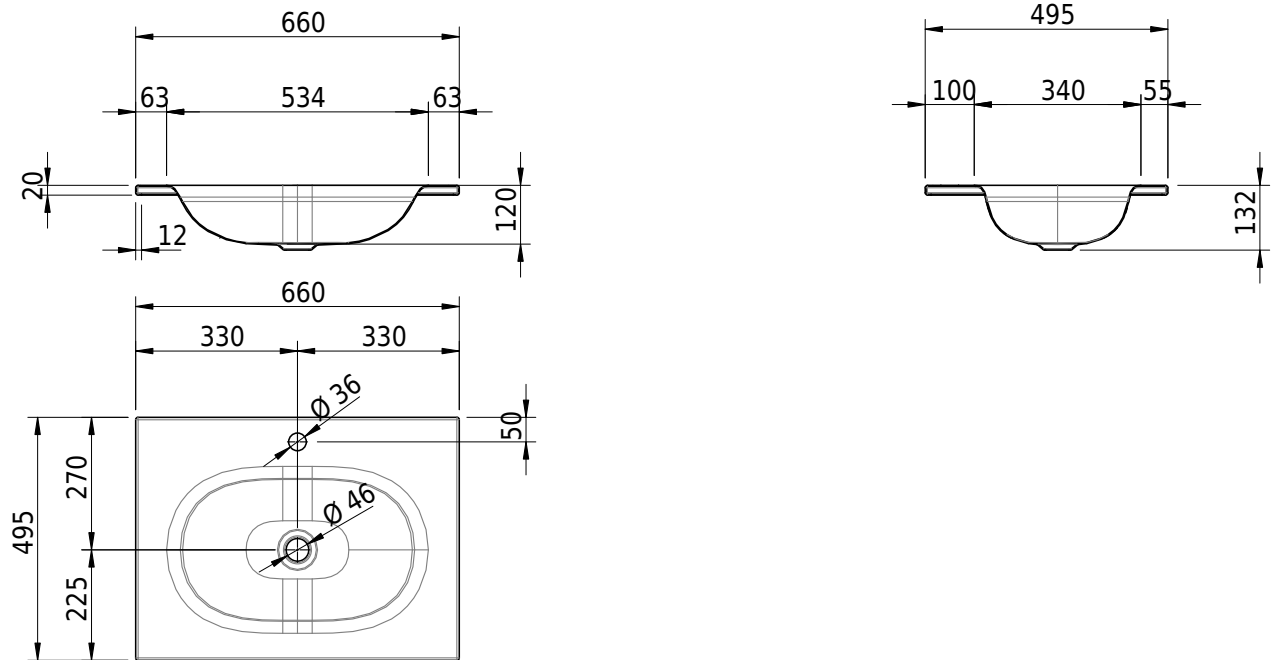

## Massskizze

**Schmidlin DUETT FRAME**

66 x 50 x 2 cm

ohne Überlauf

Artikel-Nr.: 2329-0001    SGVSB-Nr.: 217310

**Optionen**

- Farbklasse: I,II [FA0\_ \_ \_]
- GLASUR PLUS [OV01]
- Löcher für 3-Loch Armatur [WT\_ALS01]
- Lochbohrung für Schmidlin Seifenspender [SSP02]
- Runde Lochbohrung nach Mass [WT\_ALS02]
- Schmidlin GreenSteel

**Zubehör**

- Rosette, Messing, schwarz matt
- Schmidlin DUETT FRAME Rahmen, schwarz matt

**Ab- und Überlaufgarnituren**

- Schaftventil 1¼, inkl. Deckel verchromt, nicht verschliessbar
- Schmidlin Schaftventil 1 1/4", inkl. Deckel alpinweiss matt, emailliert, nicht verschliessbar
- Schmidlin Schaftventil 1 1/4", inkl. Deckel emailliert, nicht verschliessbar
- Schmidlin Schaftventil 1 1/4", inkl. Deckel emailliert, übrige Farben, nicht verschliessbar