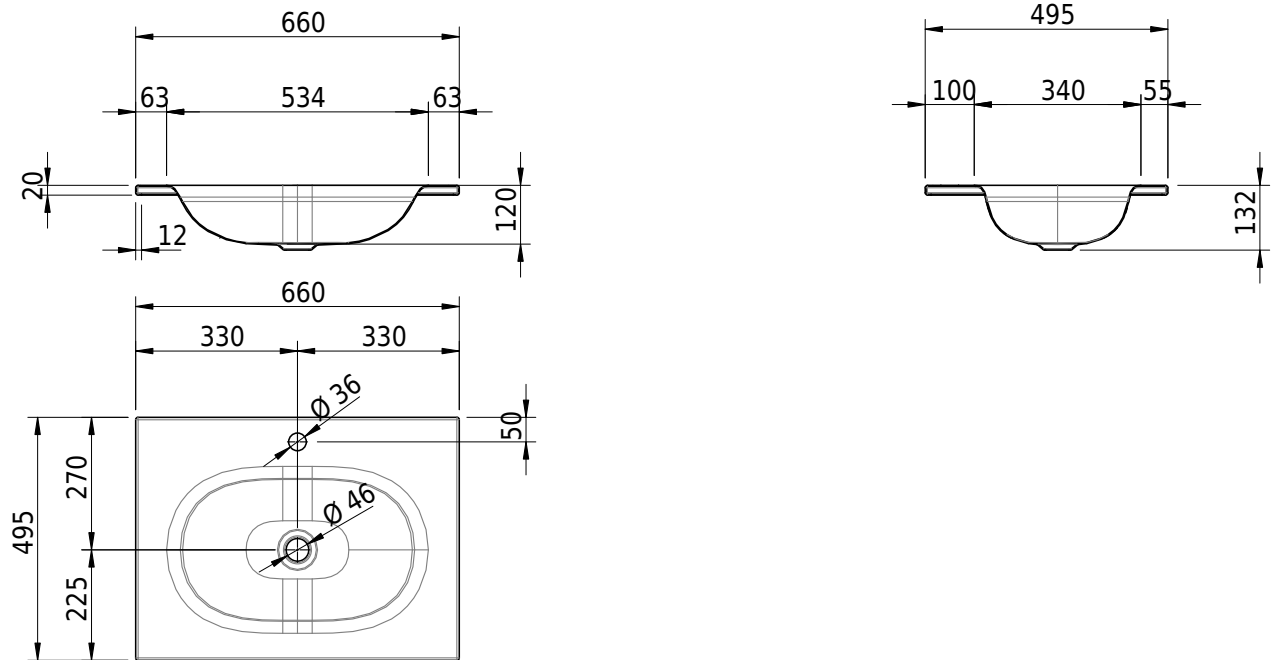

# Schmidlin DUETT FRAME

66 x 50 x 2 cm

ohne Überlauf

Artikel-Nr.: 2329-0001    SGVSB-Nr.: 217310