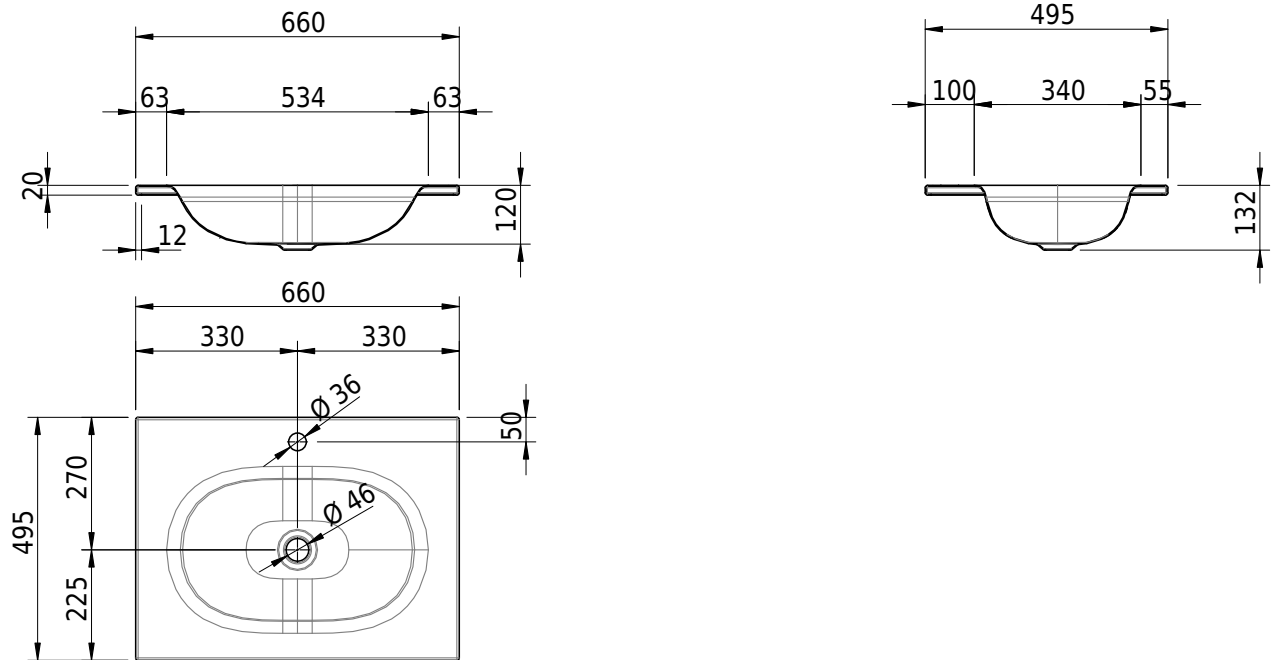

Massskizze

Schmidlin DUETT FRAME

66 x 50 x 2 cm

ohne Überlauf

Artikel-Nr.: 2329-0001 SGVSB-Nr.: 217310

Optionen

- Farbklasse: I,II [FA0_ _ _]
- GLASUR PLUS [OV01]
- Löcher für 3-Loch Armatur [WT_ALS01]
- Lochbohrung für Schmidlin Seifenspender [SSP02]
- Runde Lochbohrung nach Mass [WT_ALS02]
- Schmidlin GreenSteel

Zubehör

- Rosette, Messing, schwarz matt
- Schmidlin DUETT FRAME Rahmen, schwarz matt

Ab- und Überlaufgarnituren

- Schaftventil 1¼, inkl. Deckel verchromt, nicht verschliessbar
- Schmidlin Schaftventil 1 1/4", inkl. Deckel alpinweiss matt, emailliert, nicht verschliessbar
- Schmidlin Schaftventil 1 1/4", inkl. Deckel emailliert, nicht verschliessbar
- Schmidlin Schaftventil 1 1/4", inkl. Deckel emailliert, übrige Farben, nicht verschliessbar