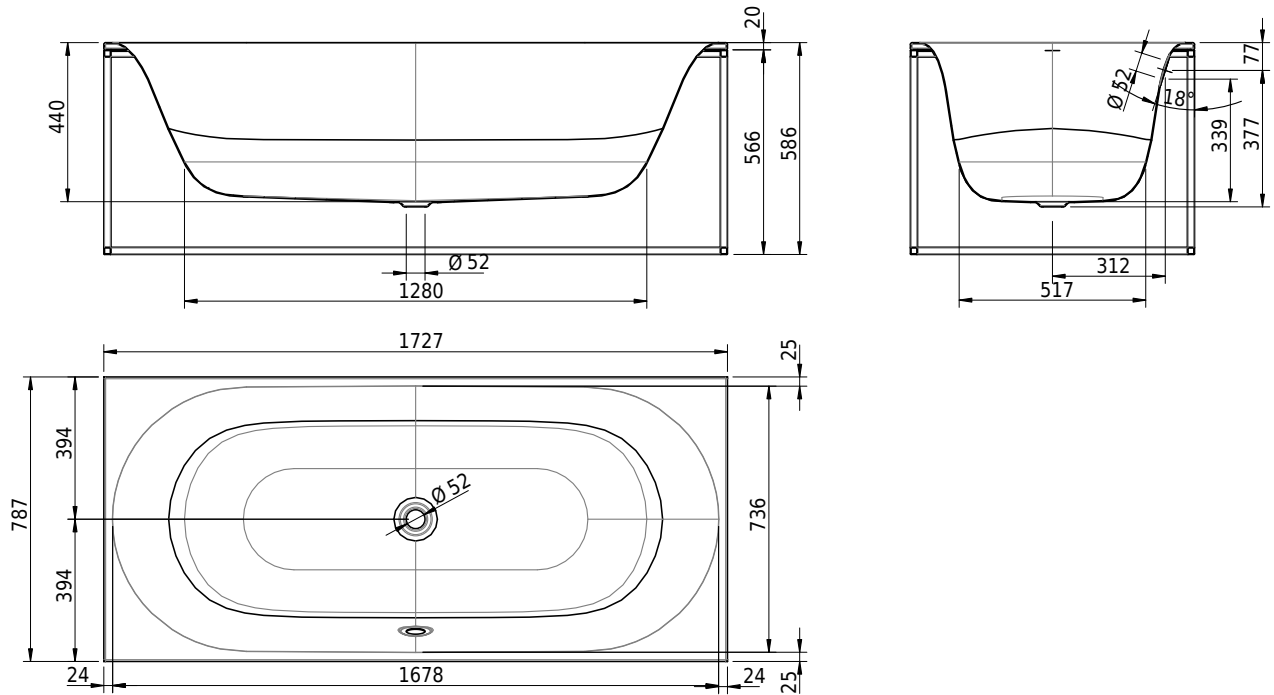

# Schmidlin RIVA FRAME

173 x 79 x 45 cm

Randhöhe 20 mm, Gesamthöhe 59 cm

Artikel-Nr.: 2327-0001    SGVSB-Nr.: 111621

## Zubehör

- Schmidlin FRAME Rahmen, 173x79 cm, schwarz matt, vormontiert
- Schmidlin Handtuchleiter FRAME