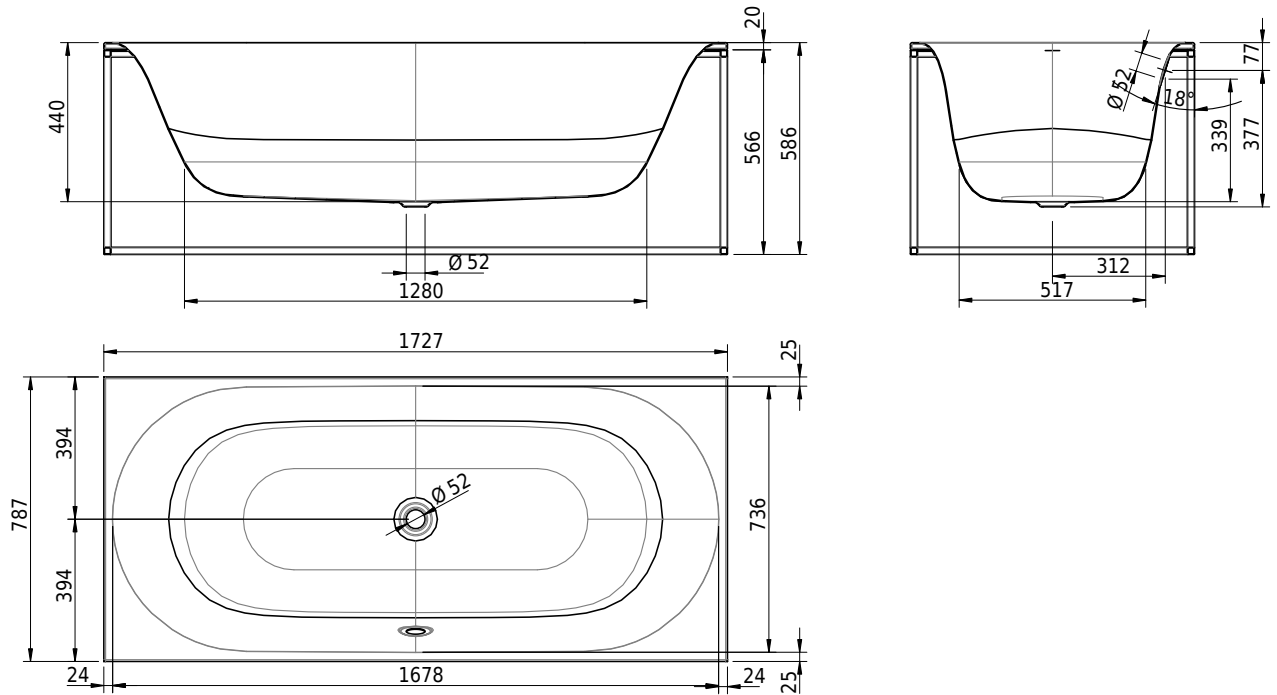

# Schmidlin RIVA FRAME

173 x 79 x 45 cm

Randhöhe 20 mm, Gesamthöhe 59 cm

Artikel-Nr.: 2327-0001    SGVSB-Nr.: 111621

## Zubehör

- Schmidlin FRAME Rahmen, 173x79 cm, schwarz matt, vormontiert
- Schmidlin Handtuchleiter FRAME