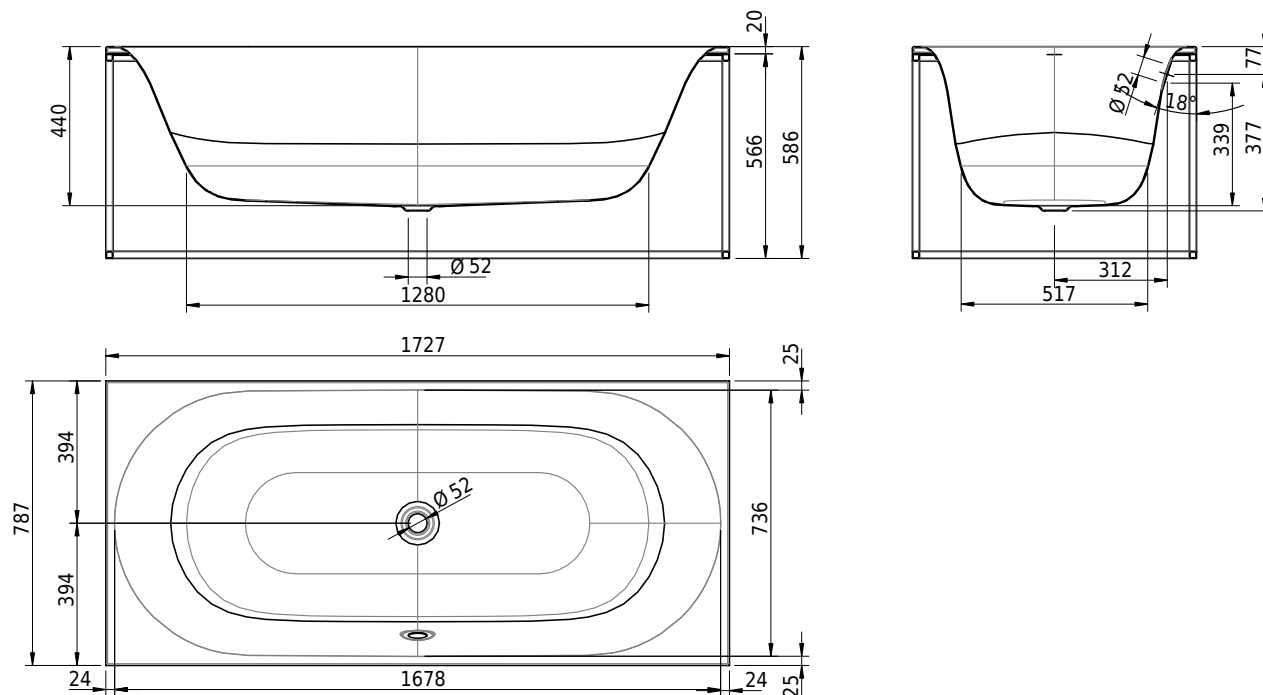

Massskizze

Schmidlin RIVA FRAME

173 x 79 x 45 cm

Randhöhe 20 mm, Gesamthöhe 59 cm

Artikel-Nr.: 2327-0001 SGVSB-Nr.: 111621

Optionen

- Farbklasse: I,II [FA0_ _]
- ANTIGLISS PRO
- GLASUR PLUS [OV01]
- AQUAGRIP
- Schmidlin GreenSteel

Zubehör

- Schmidlin FRAME Rahmen, 173x79 cm, schwarz matt, vormontiert
- Schmidlin Handtuchleiter FRAME