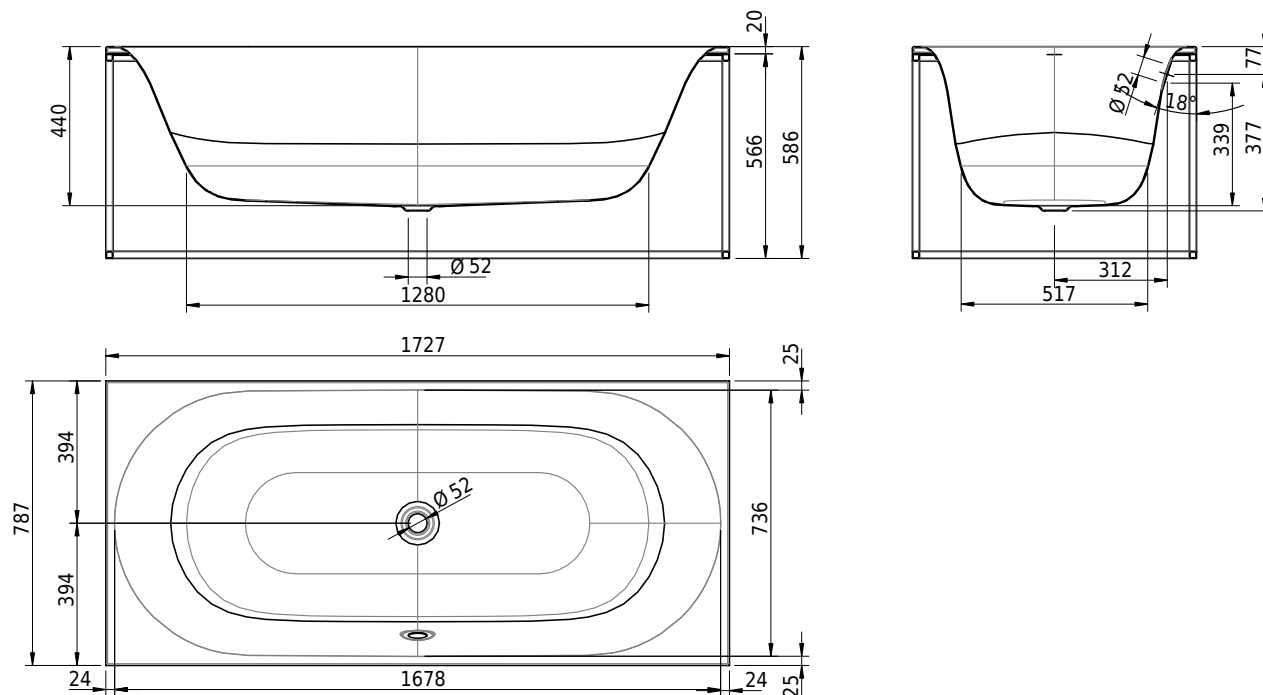

## Massskizze

# Schmidlin RIVA FRAME

173 x 79 x 45 cm

Randhöhe 20 mm, Gesamthöhe 59 cm

Artikel-Nr.: 2327-0001    SGVSB-Nr.: 111621

### Zubehör

- Schmidlin FRAME Rahmen, 173x79 cm, schwarz matt, vormontiert
- Schmidlin Handtuchleiter FRAME