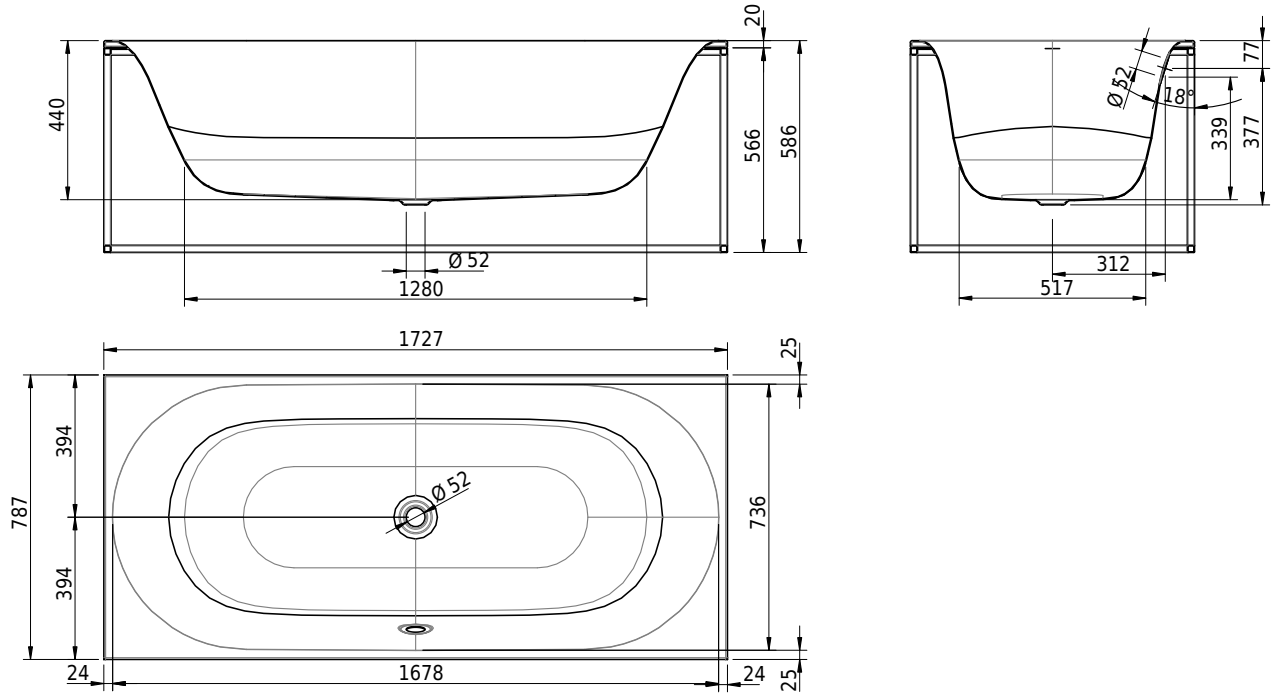

Massskizze

Schmidlin RIVA FRAME

173 x 79 x 45 cm

Randhöhe 20 mm, Gesamthöhe 59 cm

Artikel-Nr.: 2327-0001 SGVSB-Nr.: 111621

Optionen

- Farbklasse: I,II [FA0_ _]
- ANTIGLISS PRO
- GLASUR PLUS [OV01]
- AQUAGRIP
- Schmidlin GreenSteel

Zubehör

- Schmidlin FRAME Rahmen, 173x79 cm, schwarz matt, vormontiert
- Schmidlin Handtuchleiter FRAME