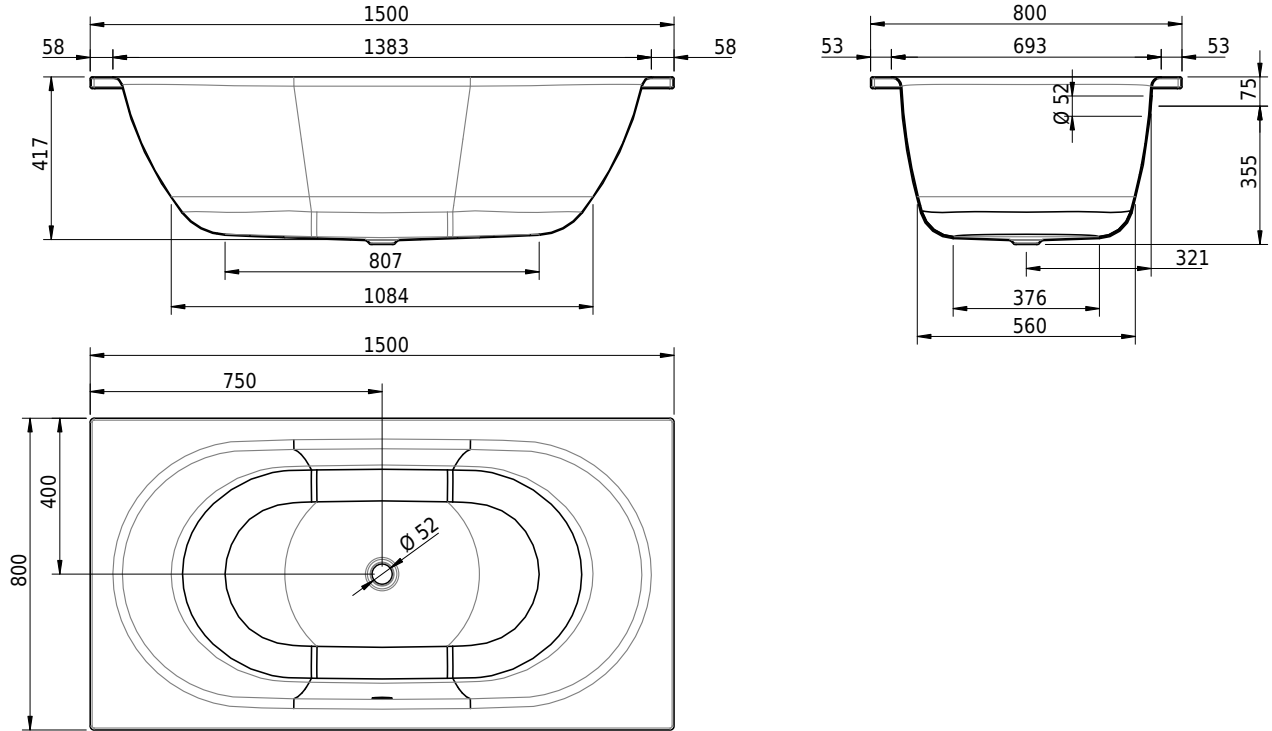

# Schmidlin DUETT

150 x 80 x 42 cm

Randhöhe 30 mm

Artikel-Nr.: 2326-0001

SGVSB-Nr.: 111196

Gewicht: 44 kg

Nutzinhalt\*: 107 l

## Optionen

- Farbklasse: I,II,III,IV [FA0\_ \_ \_]
- Mit Zargen [Z\_ \_ \_ \_]
- ANTIGLISS PRO
- GLASUR PLUS [OV01]
- Speziallänge -2/+5 cm (beidseitig von -1 bis +2,5cm)
- Griff SAFE (1 Stück) [GFT\_02]
- Lochbohrung für Schmidlin TOUCH CONTROL [AT0001]
- Scharfkantige Ecke (Radius 5 mm) [EA\_ \_ 04]
- Geschnittene Ecke [EA\_ \_ 03]
- Abgerundete Ecke [EA\_ \_ 02]
- Einlaufgarnitur Schmidlin SPLASH [SP\_ \_]
- Schmidlin SOUNDBOX
- Spezialanfertigung
- AQUAGRIP
- Mit Zargenlöcher [ZL01]
- Schmidlin GreenSteel