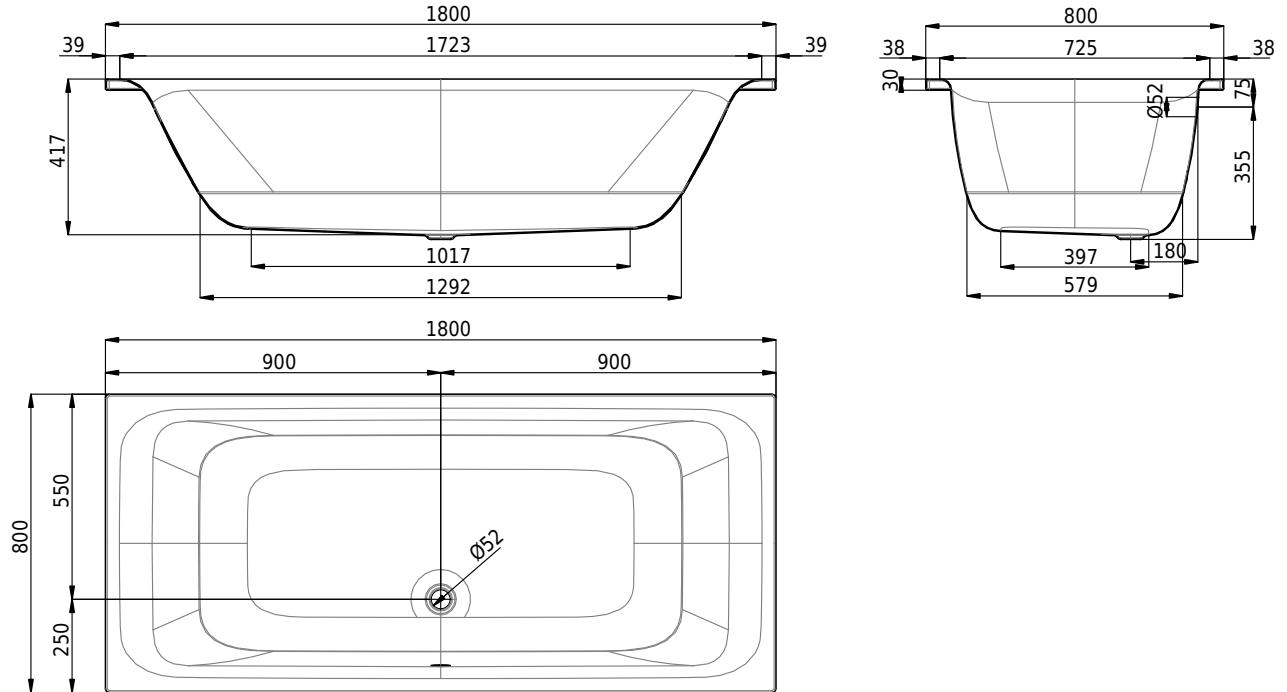

Massskizze

Schmidlin AMENA

180 x 80 x 42 cm

Randhöhe 30 mm

Artikel-Nr.: 2322-0001   SGVSB-Nr.: 111296   ST-Nr.: 1111162.100   Gewicht: 52 kg   Nutzinhalt*: 174 l

Optionen

- Farbklasse: I,II,III,IV [FA0_ _ _]
- Mit Zargen [Z_ _ _ _]
- ANTIGLISS PRO
- GLASUR PLUS [OV01]
- Griff SAFE (1 Stück) [GFT_02]
- Lochbohrung für Schmidlin TOUCH CONTROL [AT0001]
- Scharfkantige Ecke (Radius 5 mm) [EA_ _ 04]
- Geschnittene Ecke [EA_ _ 03]
- Abgerundete Ecke [EA_ _ 02]
- Einlaufgarnitur Schmidlin SPLASH [SP_ _ _]
- Schmidlin SOUNDBOX
- Spezialanfertigung

Whirlsysteme

- Schmidlin JET [WS01]
- Schmidlin SPA [WS02]
- Schmidlin JET+SPA [WS03]
- Schmidlin SILENT [WS04]
- Schmidlin AQUA SILENT [WS06]

Zubehör

- Schmidlin Badewannen-Montagesystem (SIA 181)
- Schmidlin Badewannen-Montagesystem (SIA 181), mit Dichtband
- Schmidlin INFINITY Badewannenträger (SIA 181)
- Schmidlin Schürzensets (SIA 181)
- Schmidlin Vormauerungsband (SIA 181), Rolle zu 3 m
- Schmidlin Zargen-Montagewinkel (SIA 181), Satz (4 Stück)
- Zargengummiprofil

Ab- und Überlaufgarnituren

- Schmidlin HIGH FIVE 52
- Schmidlin HIGH FIVE 52 TRIO
- Schmidlin SPRING 50
- Viega Multiplex
- Viega Multiplex Trio

16.07.2024   Technische Änderungen vorbehalten.

Massangaben in mm

* Nutzinhalt: Wasserinhalt abzüglich 70 Liter Verdrängung