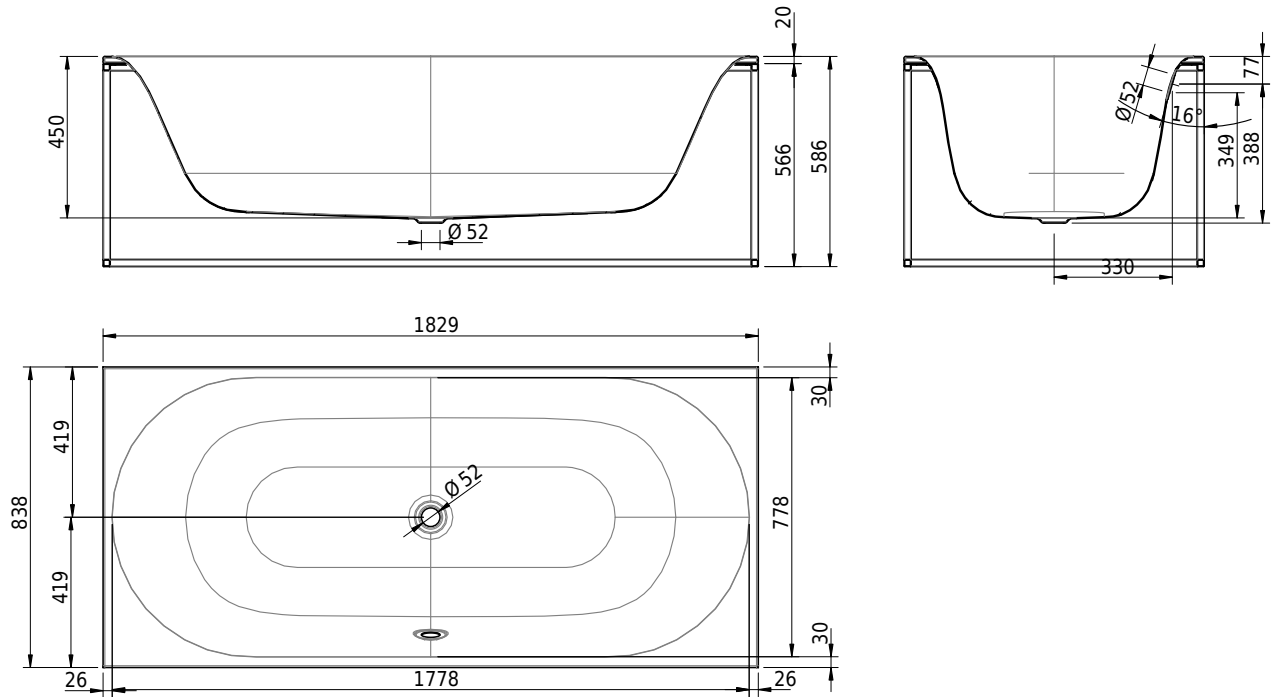

Massskizze

Schmidlin RIVA FRAME

183 x 84 x 45 cm

Randhöhe 20 mm, Gesamthöhe 59 cm

Artikel-Nr.: 2318-0001 SGVSB-Nr.: 111622

Optionen

- Farbklasse: I,II [FA0_ _]
- ANTIGLISS PRO
- GLASUR PLUS [OV01]

Zubehör

- Schmidlin FRAME Rahmen, 183x84 cm, schwarz matt, vormontiert
- Schmidlin Handtuchleiter FRAME