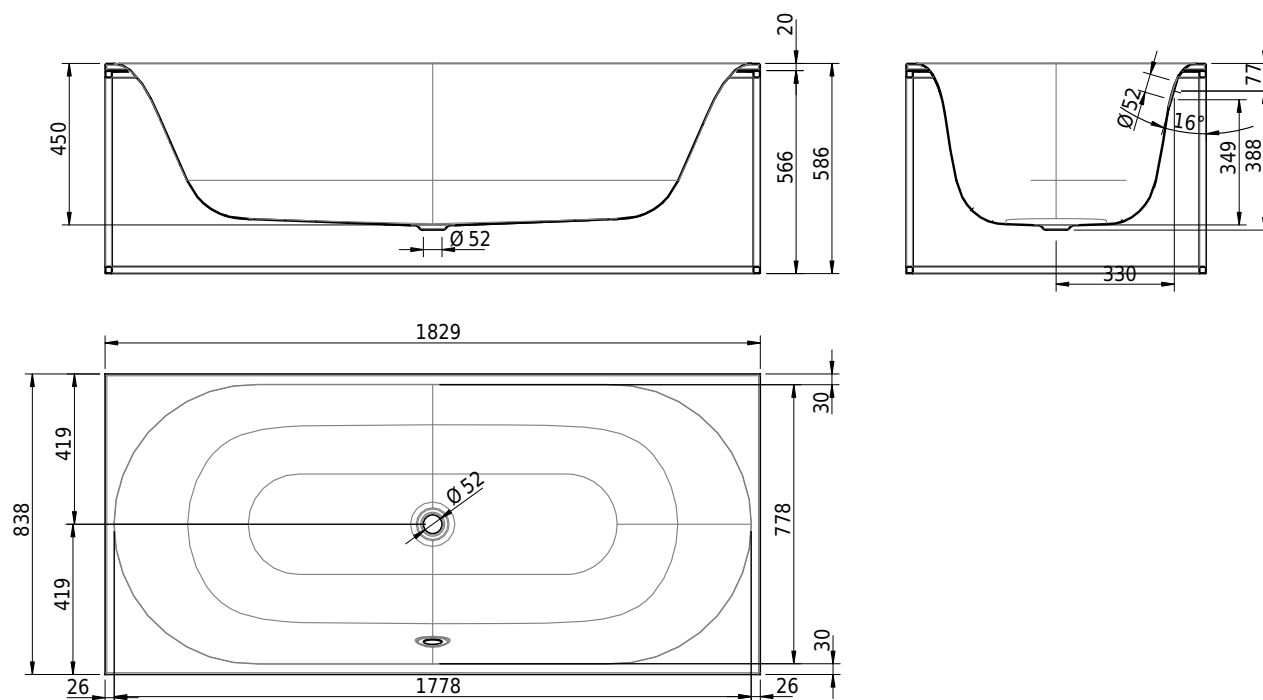

Massskizze

Schmidlin RIVA FRAME

183 x 84 x 45 cm

Randhöhe 20 mm, Gesamthöhe 59 cm

Artikel-Nr.: 2318-0001 SGVSB-Nr.: 111622

Optionen

- Farbklasse: I,II [FA0_ _]
- ANTIGLISS PRO
- GLASUR PLUS [OV01]

Zubehör

- Schmidlin FRAME Rahmen, 183x84 cm, schwarz matt, vormontiert
- Schmidlin Handtuchleiter FRAME