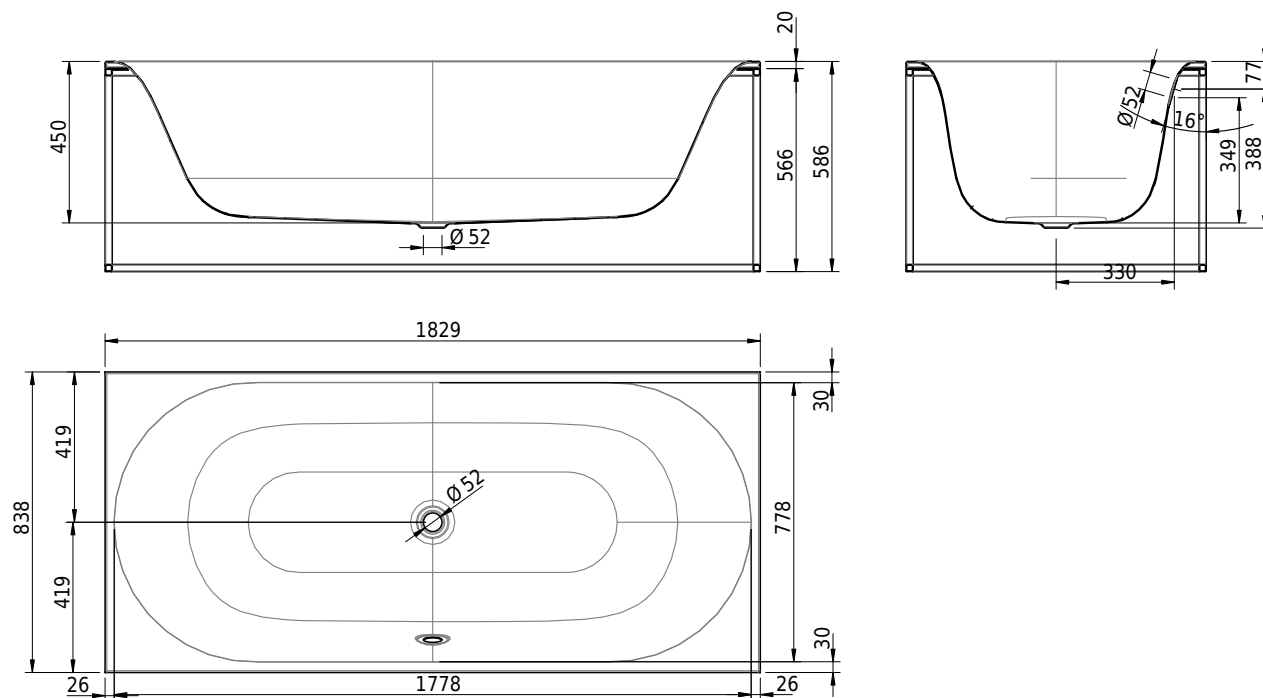

## Schmidlin RIVA FRAME

183 x 84 x 45 cm

Randhöhe 20 mm, Gesamthöhe 59 cm

Artikel-Nr.: 2318-0001    SGVSB-Nr.: 111622

### Zubehör

- Schmidlin FRAME Rahmen, 183x84 cm, schwarz matt, vormontiert
- Schmidlin Handtuchleiter FRAME