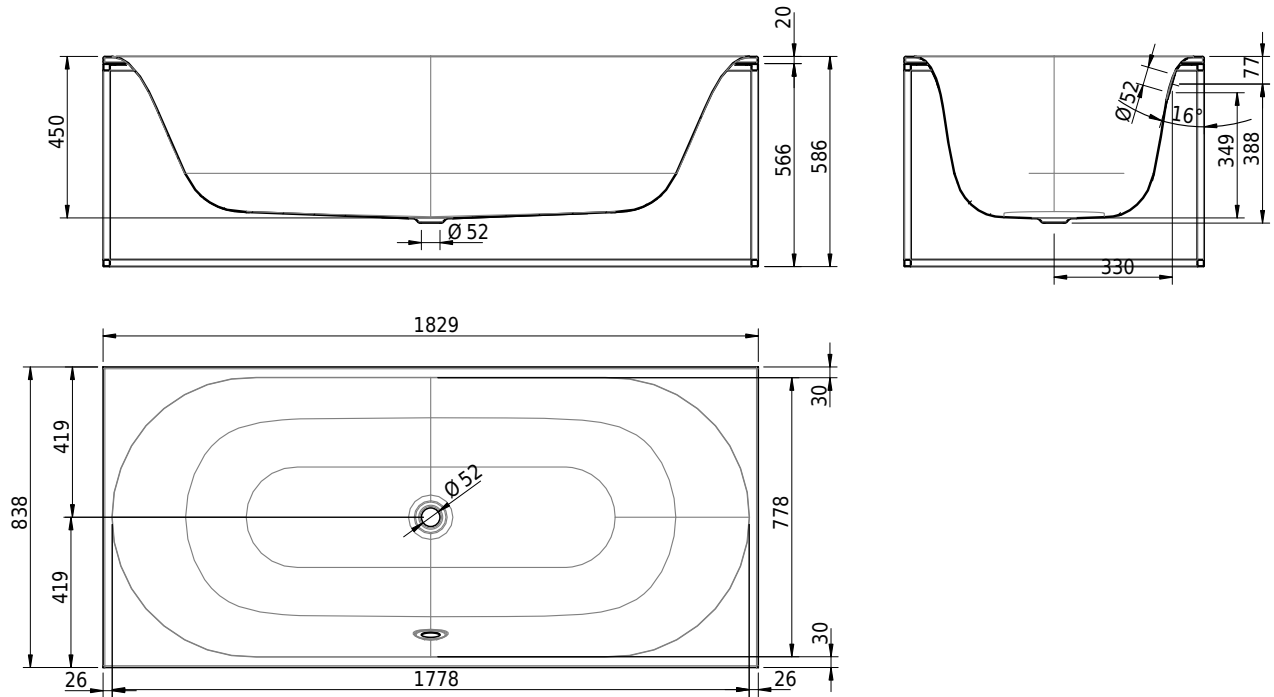

Massskizze

Schmidlin RIVA FRAME

183 x 84 x 45 cm

Randhöhe 20 mm, Gesamthöhe 59 cm

Artikel-Nr.: 2318-0001 SGVSB-Nr.: 111622

Optionen

- Farbklasse: I,II [FA0_ _]
- ANTIGLISS PRO
- GLASUR PLUS [OV01]

Zubehör

- Schmidlin FRAME Rahmen, 183x84 cm, schwarz matt, vormontiert
- Schmidlin Handtuchleiter FRAME