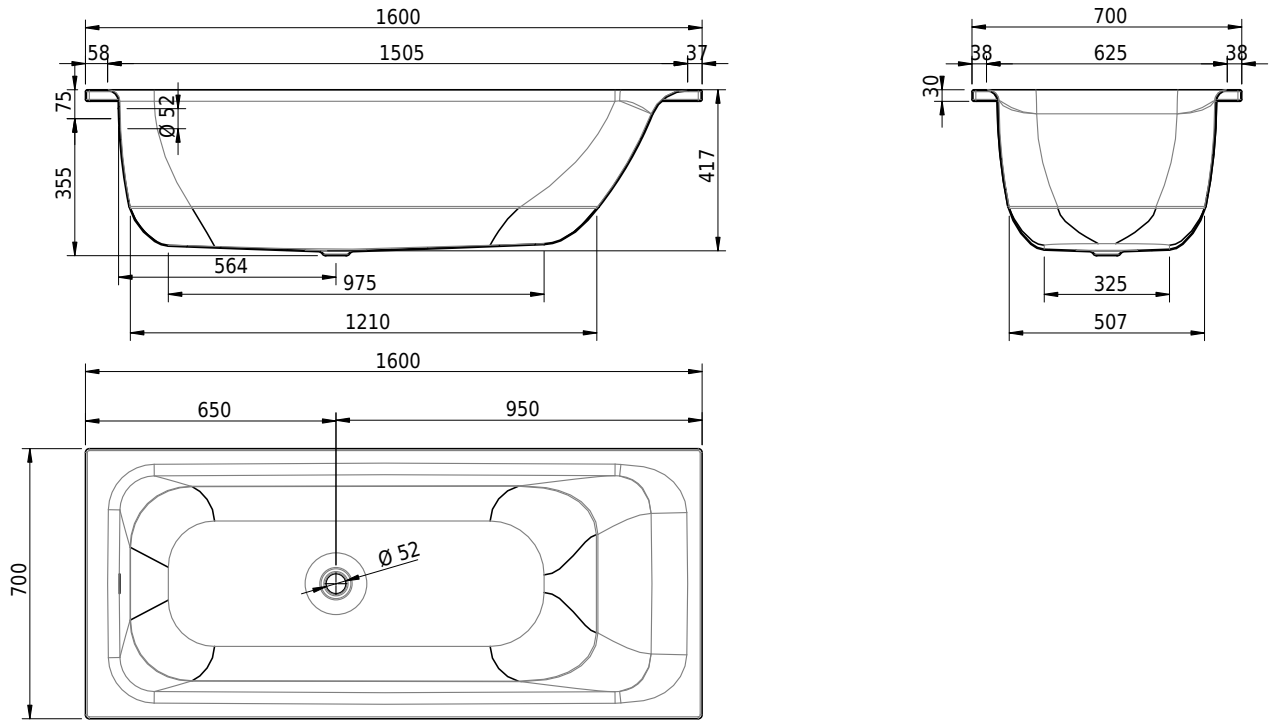

Massskizze

Schmidlin ONA

160 x 70 x 42 cm

Randhöhe 30 mm

Artikel-Nr.: 2316-0001 SGVSB-Nr.: 111306 ST-Nr.: 1111171.100 Gewicht: 45 kg Nutzinhalt*: 119 l

Optionen

- Farbklasse: I,II,III,IV [FA0_ _ _]
- Mit Zargen [Z_ _ _ _]
- ANTIGLISS PRO
- GLASUR PLUS [OV01]
- Griff SAFE (Paar) [GFT_01]
- Lochbohrung für Schmidlin TOUCH CONTROL [AT0001]
- Scharfkantige Ecke (Radius 5 mm) [EA_ _ 04]
- Geschnittene Ecke [EA_ _ 03]
- Abgerundete Ecke [EA_ _ 02]
- Einlaufgarnitur Schmidlin SPLASH [SP_ _ _]
- Schmidlin SOUNDBOX
- Spezialanfertigung
- AQUAGRIP
- Mit Zargenlöcher [ZL01]
- Schmidlin GreenSteel

Ab- und Überlaufgarnituren

- Schmidlin HIGH FIVE 52
- Schmidlin HIGH FIVE 52 TRIO
- Schmidlin SPRING 50
- Viega Multiplex

22.01.2025 Technische Änderungen vorbehalten.

Massangaben in mm

* Nutzinhalt: Wasserinhalt abzüglich 70 Liter Verdrängung

- Schmidlin Vormauerungsband (SIA 181), Rolle zu 3 m
 - Schmidlin Zargen-Montagewinkel (SIA 181), Satz (4 Stück)
 - Zargengummiprofil
- Viega Multiplex Trio