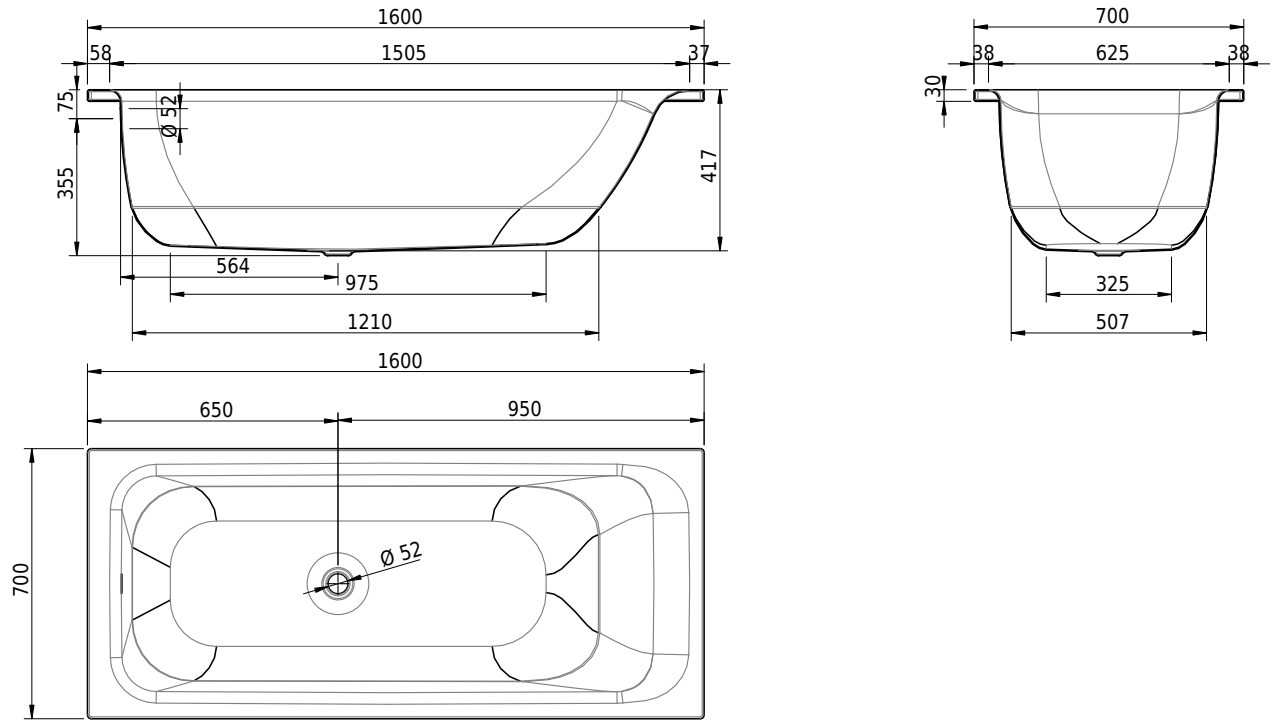

Massskizze

Schmidlin ONA

160 x 70 x 42 cm

Randhöhe 30 mm

Artikel-Nr.: 2316-0001 SGVSB-Nr.: 111306 ST-Nr.: 1111171.100 Gewicht: 45 kg Nutzinhalt*: 119 l

Optionen

- Farbklasse: I,II,III,IV [FA0_ _ _]
- Mit Zargen [Z_ _ _ _]
- ANTIGLISS PRO
- GLASUR PLUS [OV01]
- Griff SAFE (Paar) [GFT_01]
- Lochbohrung für Schmidlin TOUCH CONTROL [AT0001]
- Scharfkantige Ecke (Radius 5 mm) [EA_ _ 04]
- Geschnittene Ecke [EA_ _ 03]
- Abgerundete Ecke [EA_ _ 02]
- Einlaufgarnitur Schmidlin SPLASH [SP_ _ _]
- Schmidlin SOUNDBOX
- Spezialanfertigung
- AQUAGRIP
- Mit Zargenlöcher [ZL01]
- Schmidlin GreenSteel

Ab- und Überlaufgarnituren

- Schmidlin HIGH FIVE 52
- Schmidlin HIGH FIVE 52 TRIO
- Schmidlin SPRING 50
- Viega Multiplex

22.02.2025 Technische Änderungen vorbehalten.

Massangaben in mm

* Nutzinhalt: Wasserinhalt abzüglich 70 Liter Verdrängung

- Schmidlin Vormauerungsband (SIA 181), Rolle zu 3 m
 - Schmidlin Zargen-Montagewinkel (SIA 181), Satz (4 Stück)
 - Zargengummiprofil
- Viega Multiplex Trio