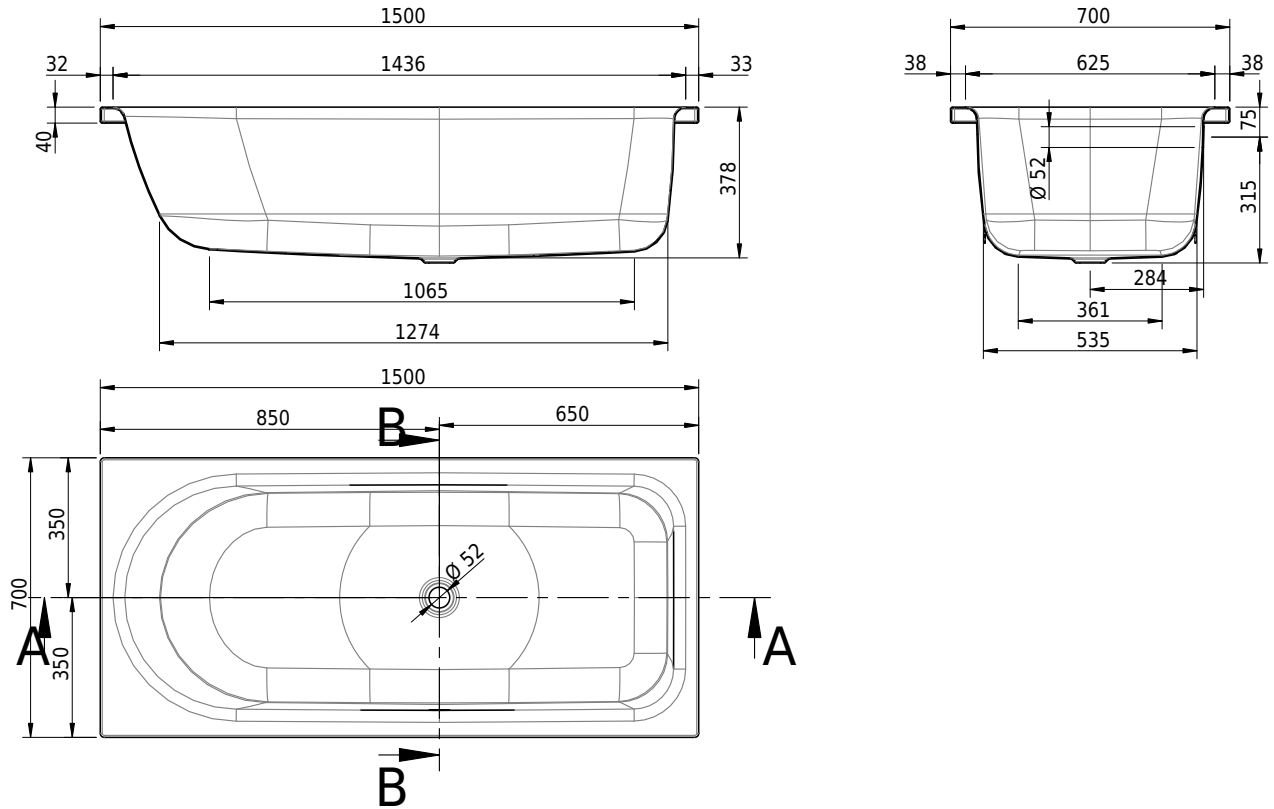

Massskizze

Schmidlin OCEAN LOWLINE

150 x 70 x 38 cm

Randhöhe 40 mm (mit Zargen 30 mm)

Artikel-Nr.: 2313-0001 SGVSB-Nr.: 111619

Optionen

- Schmidlin SOUNDBOX
- Spezialanfertigung
- Mit Zargenlöcher [ZL01]
- Schmidlin GreenSteel

Zubehör

- Schmidlin Badewannen-Montagesystem (SIA 181)
- Schmidlin Badewannen-Montagesystem (SIA 181), mit Dichtband
- Schmidlin INFINITY Badewannenträger (SIA 181)
- Schmidlin Schürzensets (SIA 181)
- Schmidlin Vormauerungsband (SIA 181), Rolle zu 3 m
- Schmidlin Zargen-Montagewinkel (SIA 181), Satz (4 Stück)
- Zargengummiprofil