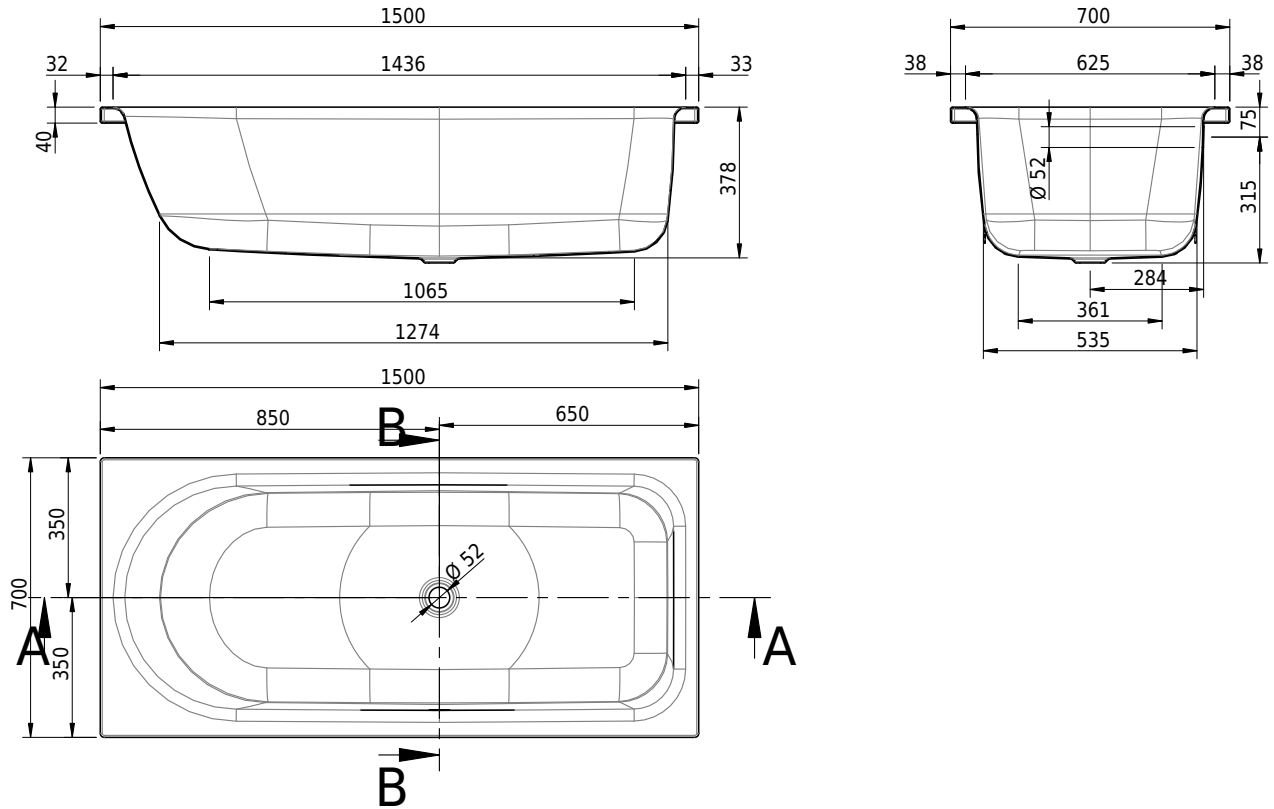

Massskizze

Schmidlin OCEAN LOWLINE

150 x 70 x 38 cm

Randhöhe 40 mm (mit Zargen 30 mm)

Artikel-Nr.: 2313-0001   SGVSB-Nr.: 111619

Optionen

- Schmidlin SOUNDBOX
- Spezialanfertigung
- Mit Zargenlöcher [ZL01]
- Schmidlin GreenSteel

Zubehör

- Schmidlin Badewannen-Montagesystem (SIA 181)
- Schmidlin Badewannen-Montagesystem (SIA 181), mit Dichtband
- Schmidlin INFINITY Badewannenträger (SIA 181)
- Schmidlin Schürzensets (SIA 181)
- Schmidlin Vormauerungsband (SIA 181), Rolle zu 3 m
- Schmidlin Zargen-Montagewinkel (SIA 181), Satz (4 Stück)
- Zargengummiprofil

Ab- und Überlaufgarnituren

- Schmidlin HIGH FIVE 52
- Schmidlin HIGH FIVE 52 TRIO
- Schmidlin SPRING 50
- Viega Multiplex
- Viega Multiplex Trio