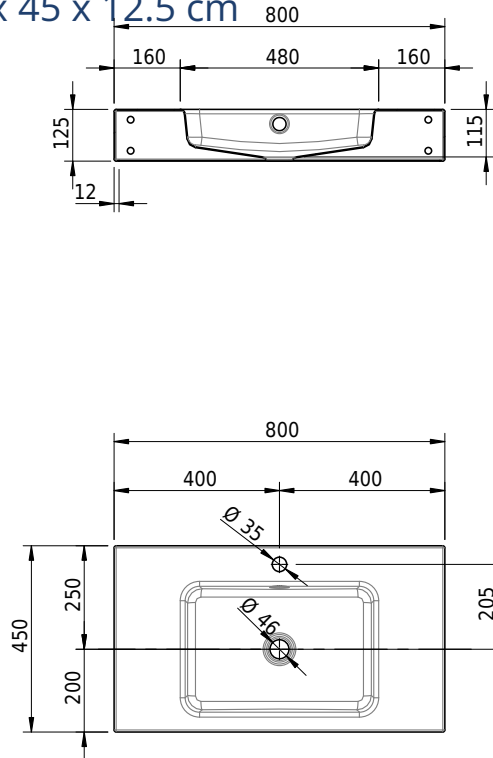

Massskizze

Schmidlin SWISS LINE Wandbecken

80 x 45 x 12.5 cm

Artikel-Nr.: 2311-0001 SGVSB-Nr.: 233298

Optionen

- Ohne Überlaufloch [UL0]
- GLASUR PLUS [OV01]

Zubehör

Ab- und Überlaufgarnituren