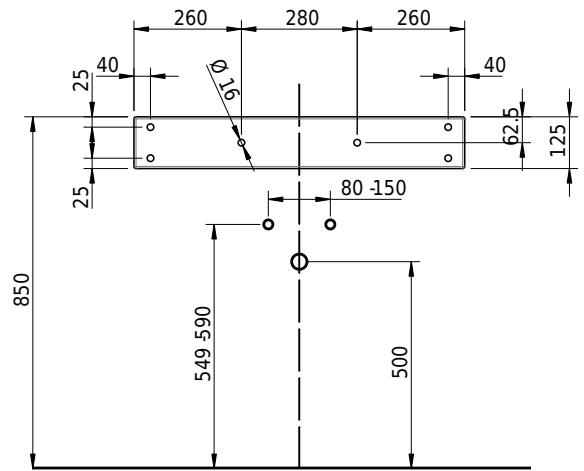

Massskizze

Schmidlin SWISS LINE Wandbecken

80 x 45 x 12.5 cm

Artikel-Nr.: 2311-0001 SGVSB-Nr.: 233298

Optionen

- Ohne Überlaufloch [UL0]
- GLASUR PLUS [OV01]

Zubehör

Ab- und Überlaufgarnituren