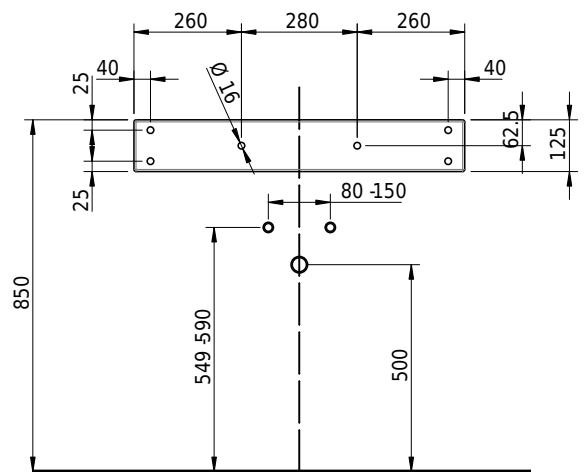

Massskizze

Schmidlin SWISS LINE Wandbecken

80 x 45 x 12.5 cm

Artikel-Nr.: 2311-0001 SGVSB-Nr.: 233298

Optionen

- Ohne Überlaufloch [UL0]
- GLASUR PLUS [OV01]

Zubehör

Ab- und Überlaufgarnituren