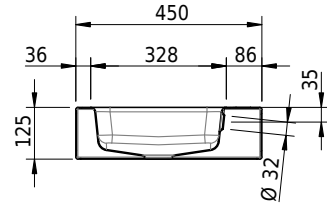

Massskizze

Schmidlin SWISS LINE Wandbecken

80 x 45 x 12.5 cm

Artikel-Nr.: 2311-0001 SGVSB-Nr.: 233298

Optionen

- Ohne Überlaufloch [UL0]
- GLASUR PLUS [OV01]

Zubehör

Ab- und Überlaufgarnituren