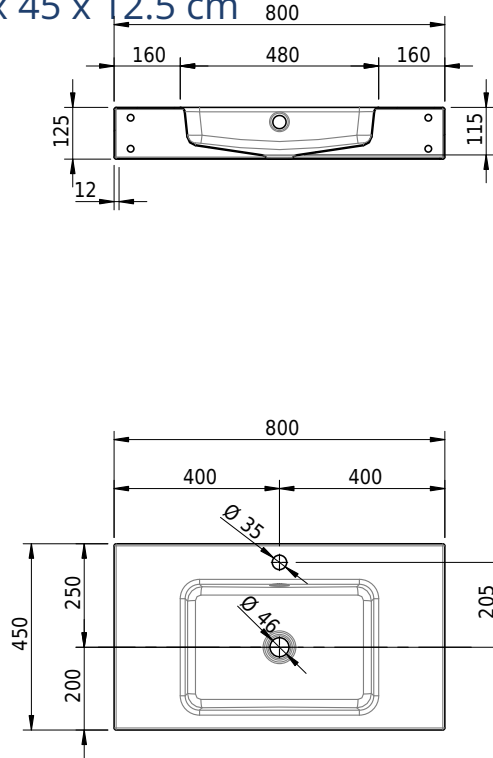

Massskizze

Schmidlin SWISS LINE Wandbecken

80 x 45 x 12.5 cm

Artikel-Nr.: 2311-0001 SGVSB-Nr.: 233298

Optionen

- Ohne Überlaufloch [UL0]
- GLASUR PLUS [OV01]

Zubehör

Ab- und Überlaufgarnituren