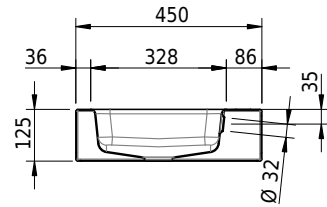

Massskizze

Schmidlin SWISS LINE Wandbecken

80 x 45 x 12.5 cm

Artikel-Nr.: 2311-0001 SGVSB-Nr.: 233298

Optionen

- Ohne Überlaufloch [UL0]
- GLASUR PLUS [OV01]

Zubehör

Ab- und Überlaufgarnituren