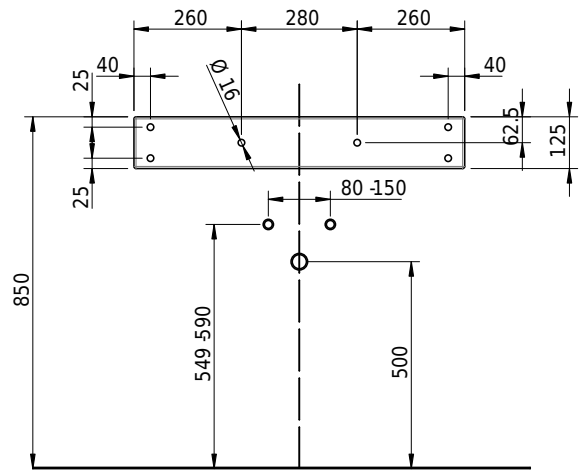

Massskizze

Schmidlin SWISS LINE Wandbecken

80 x 45 x 12.5 cm

Artikel-Nr.: 2311-0001 SGVSB-Nr.: 233298

Optionen

- Ohne Überlaufloch [UL0]
- GLASUR PLUS [OV01]

Zubehör

Ab- und Überlaufgarnituren