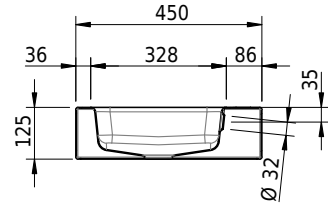

Massskizze

Schmidlin SWISS LINE Wandbecken

80 x 45 x 12.5 cm

Artikel-Nr.: 2311-0001 SGVSB-Nr.: 233298

Optionen

- Ohne Überlaufloch [UL0]
- GLASUR PLUS [OV01]

Zubehör

Ab- und Überlaufgarnituren